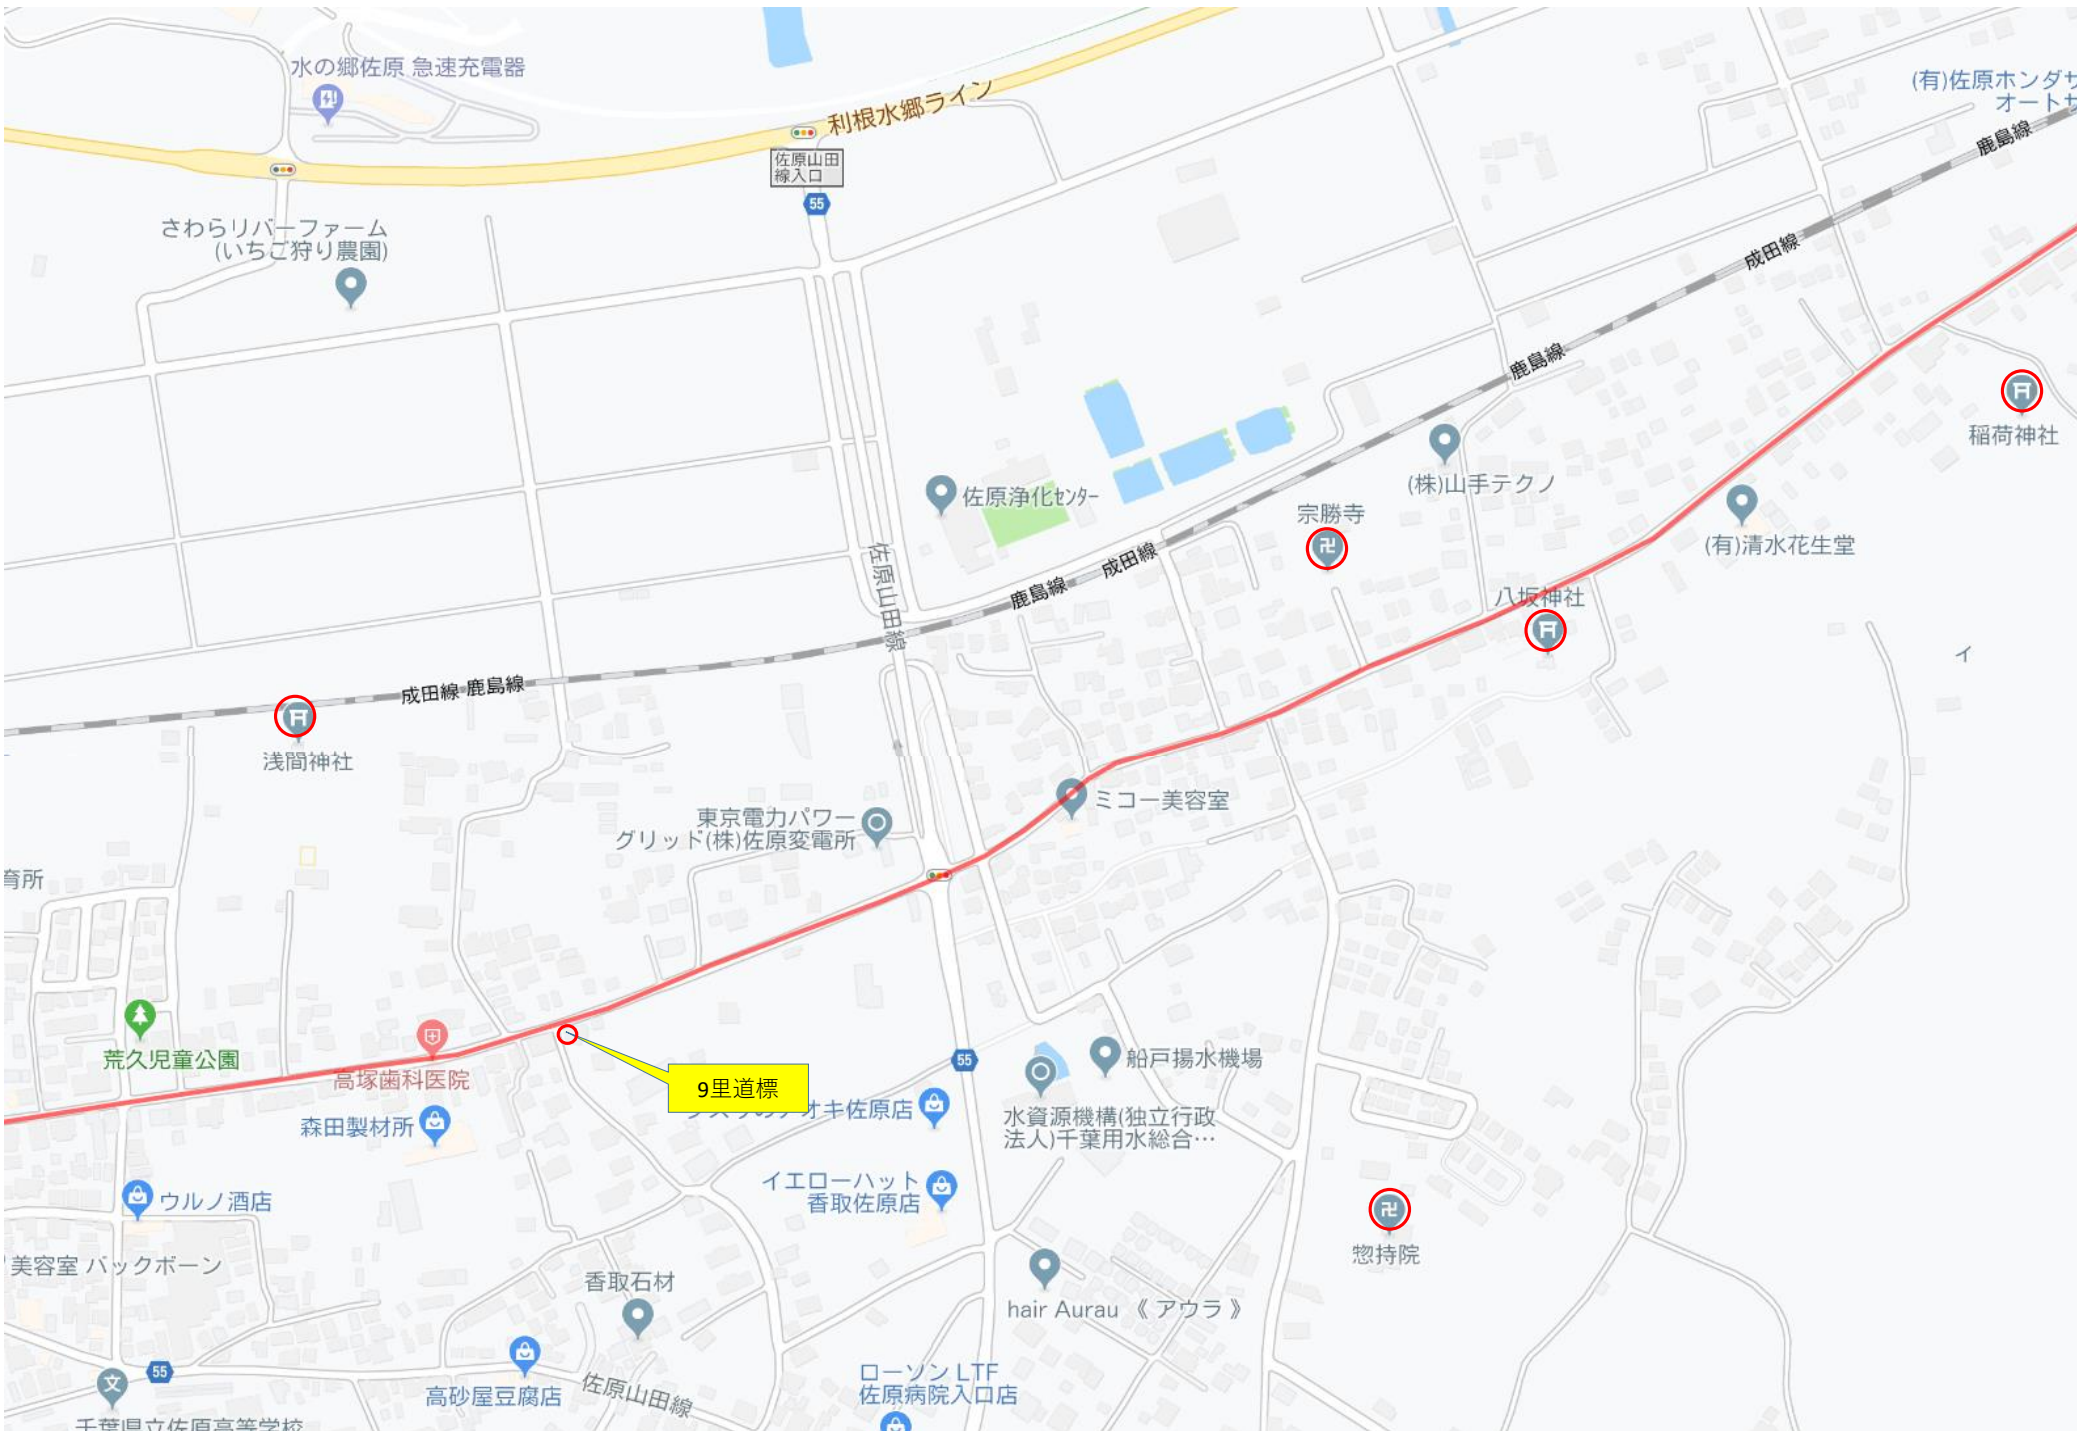

水の郷佐原 急速充電器

利根水郷ライン

佐原山田線入口

(有)佐原ホンダサ
オートサ

さわらりバーファーム
(いちご狩り農園)

稲荷神社

佐原浄化センター

宗勝寺

(株)山手テクノ

(有)清水花生堂

成田線 鹿島線

浅間神社

八坂神社

東京電力パワー
グリッド(株)佐原変電所

ミコー美容室

育所

荒久児童公園

高塚歯科医院

9里道標

森田製材所

イエローハット
香取佐原店

水資源機構(独立行政
法人)千葉用水総合...

船戸揚水機場

惣持院

ウルノ酒店

美容室 バックボーン

香取石材

hair Aurau 《アウラ》

高砂屋豆腐店

ローソンLTF
佐原病院入口店

千葉県立佐原高等学校

佐原山田線