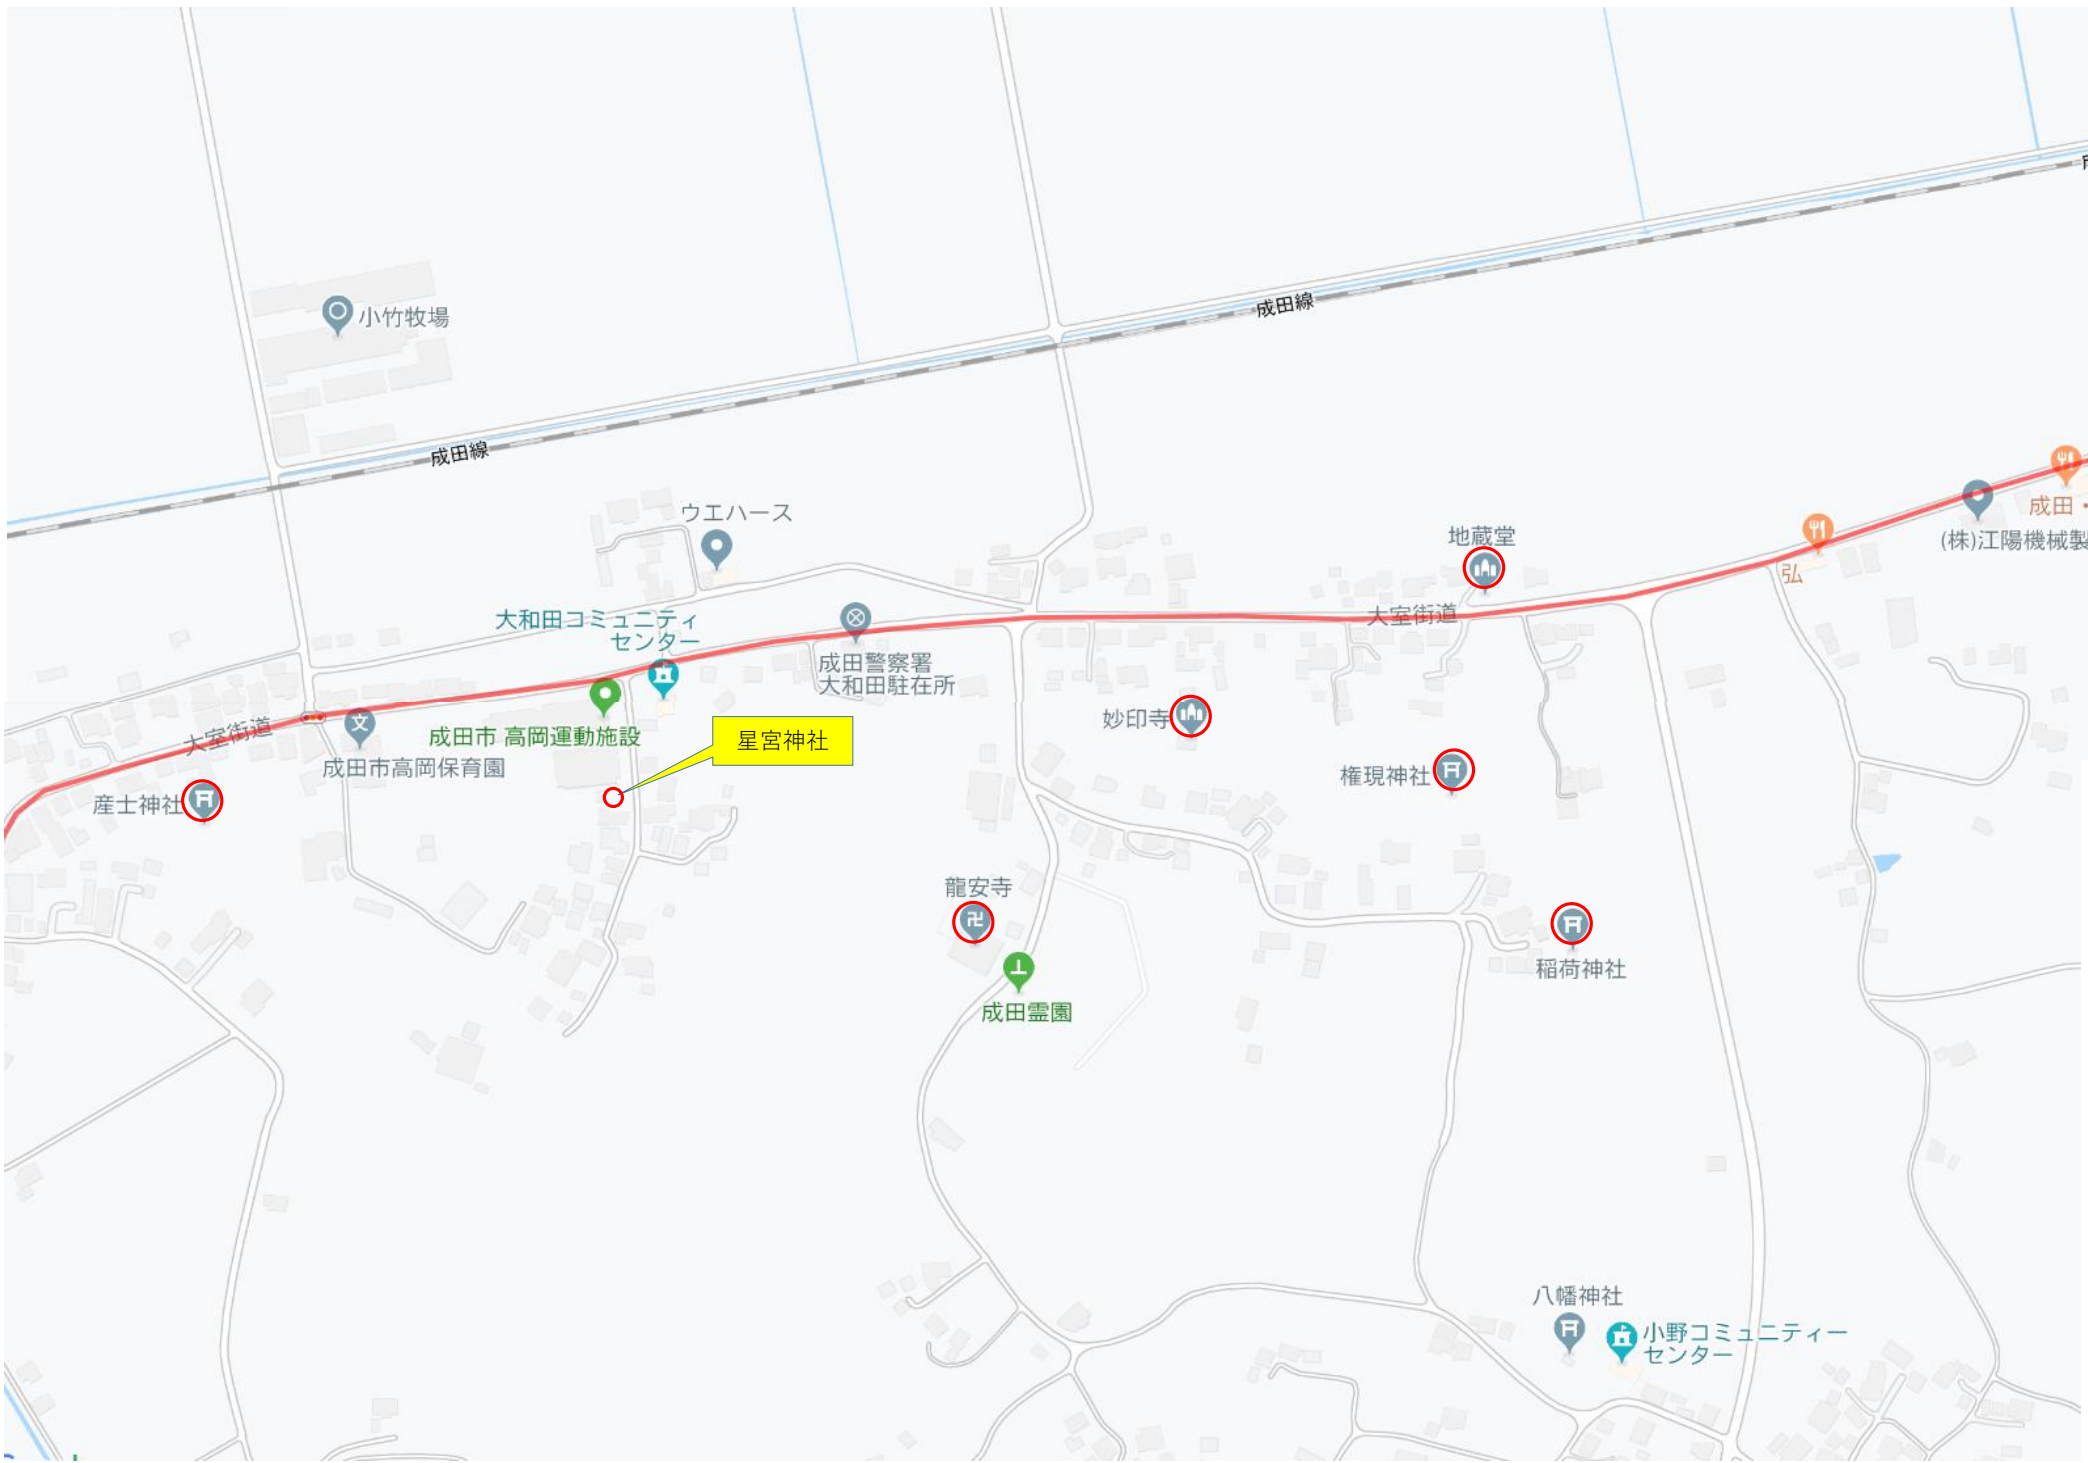

小竹牧場

成田線

成田線

ウエハース

大和田コミュニティセンター

成田警察署
大和田駐在所

地蔵堂

成田・
(株)江陽機械製

弘

大室街道

妙印寺

星宮神社

成田市 高岡運動施設

成田市高岡保育園

産土神社

権現神社

龍安寺

成田霊園

稲荷神社

八幡神社

小野コミュニティセンター