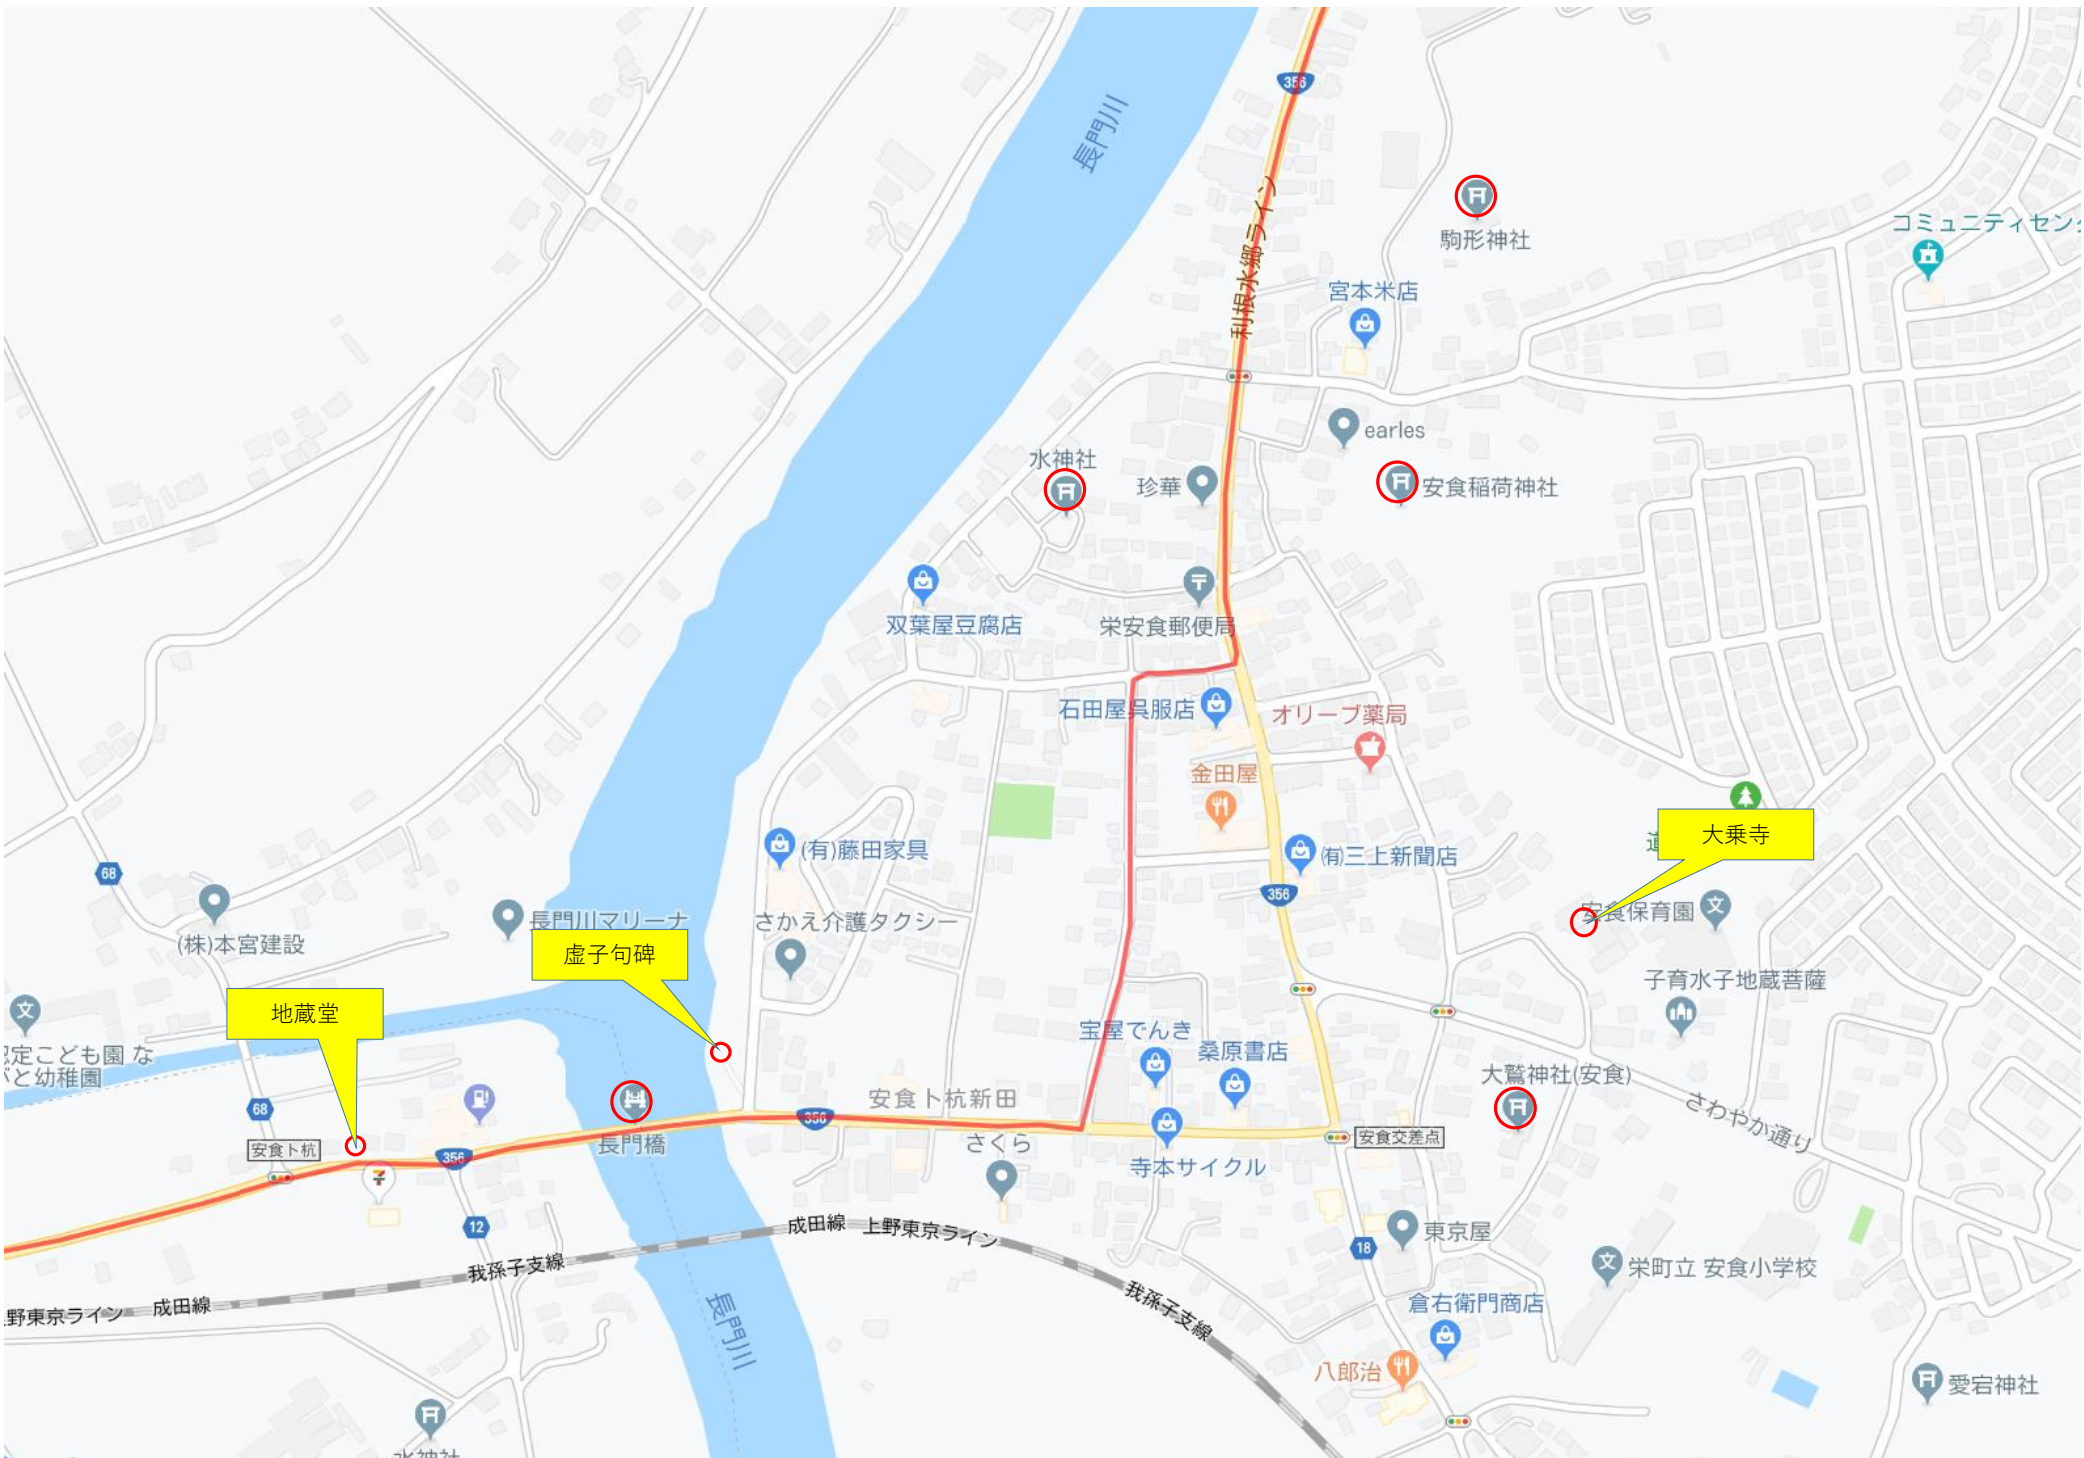

将監

(株)木村食品

(株)井上設備工業

蜜蔵院

我孫子支線

上野東京ライン

成田線

地蔵堂