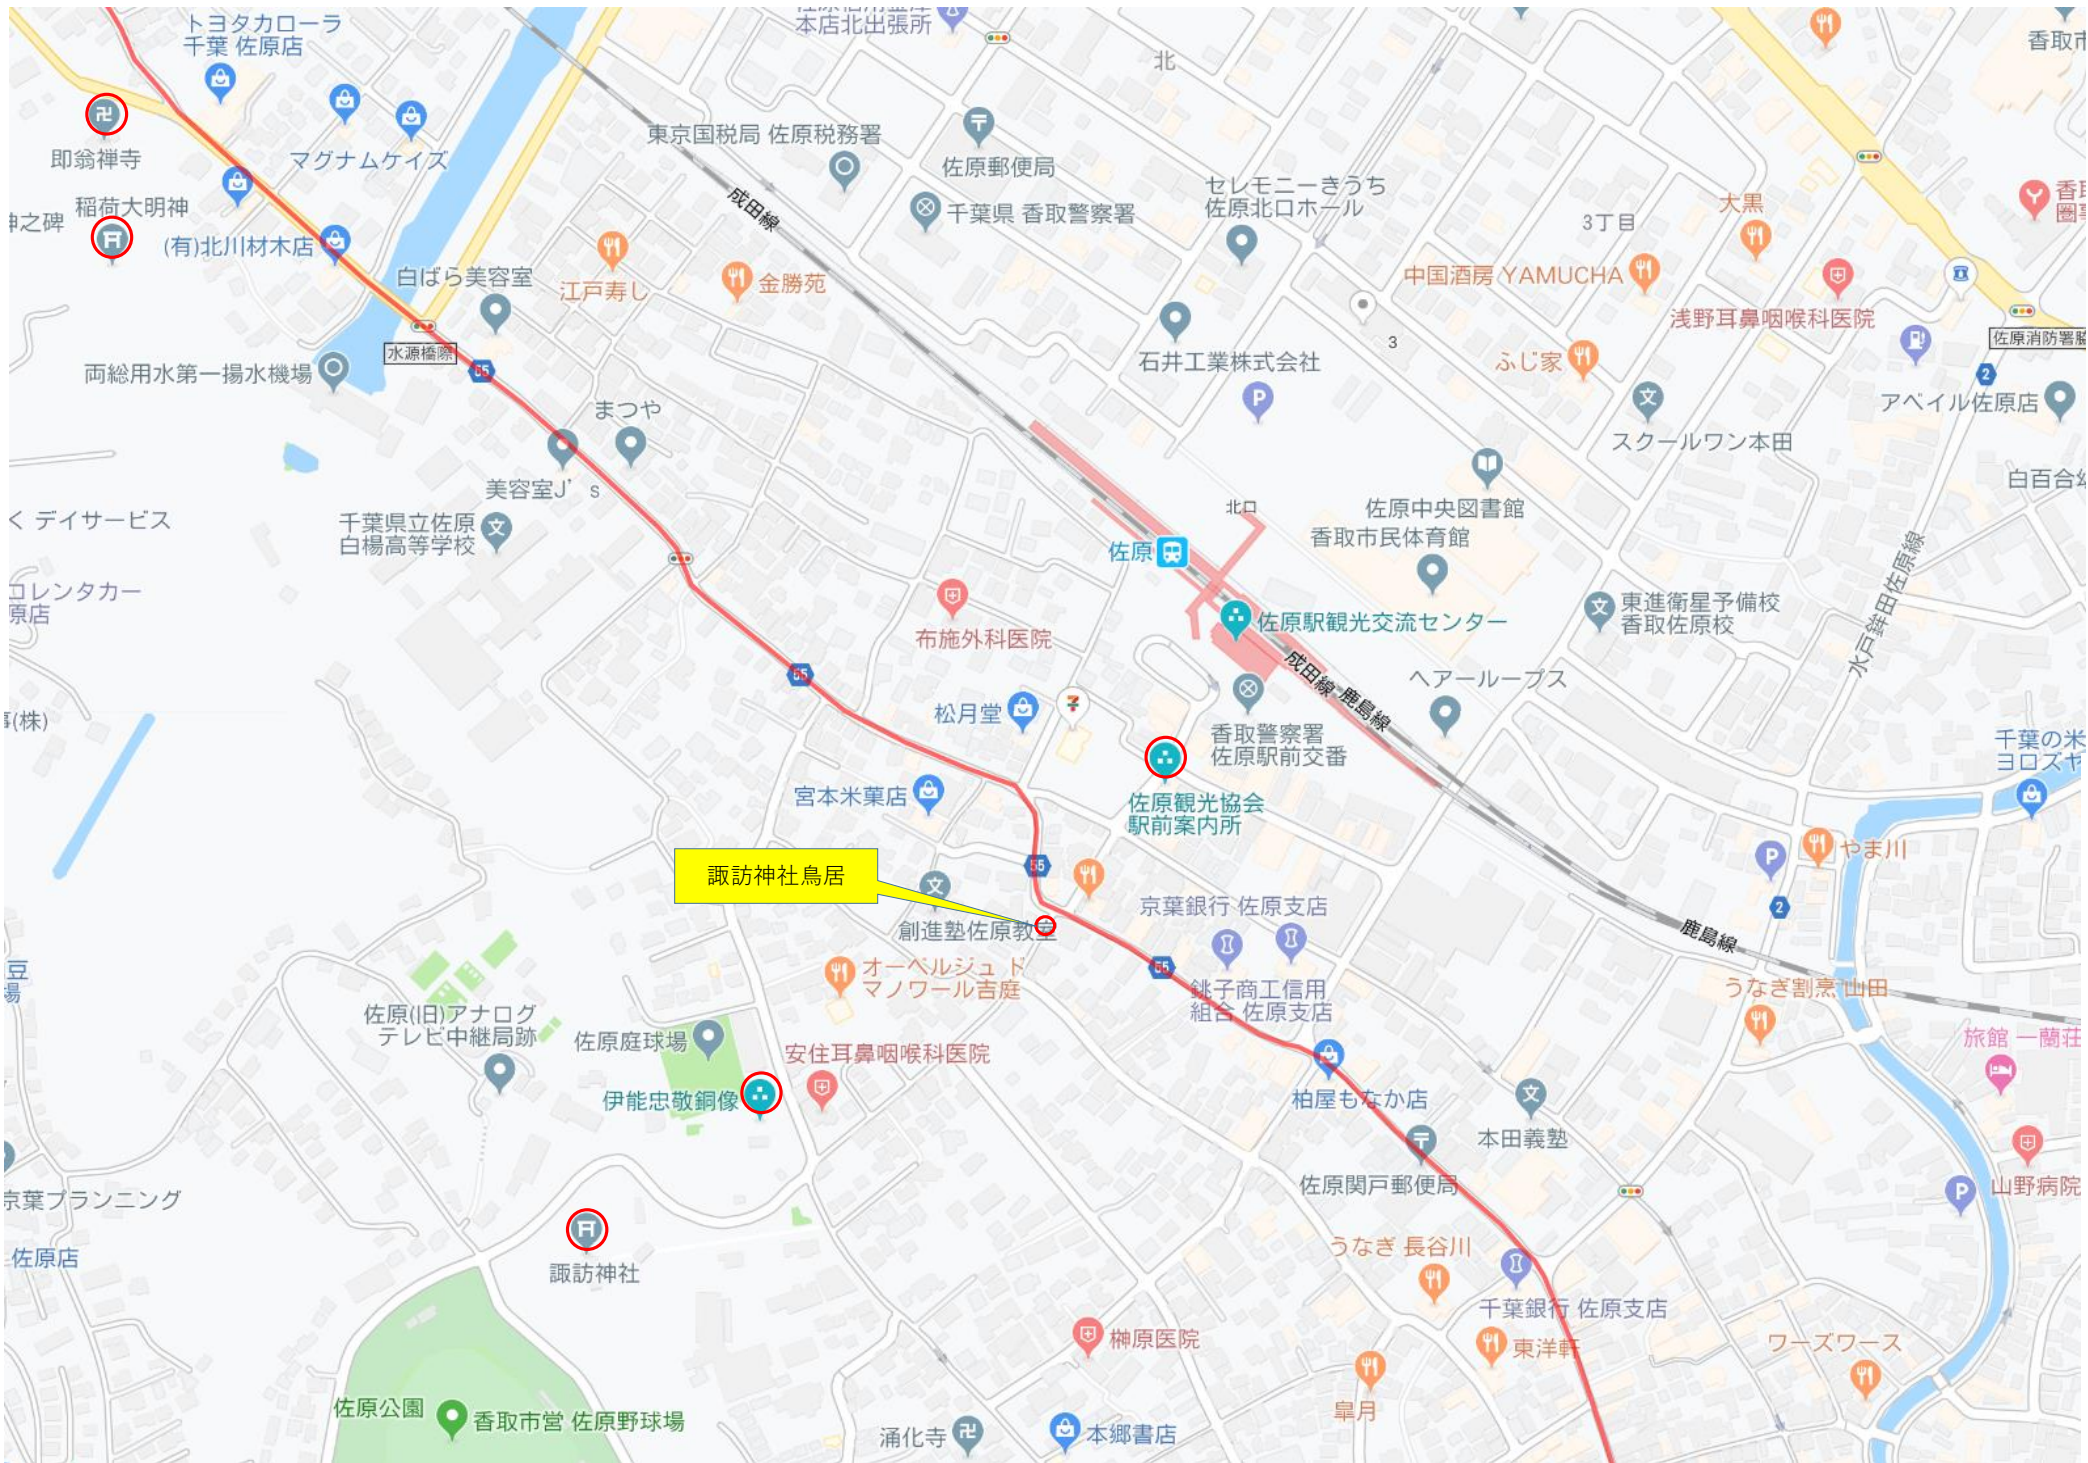

自性院

大戸駅入口

356

356

208

208

諏訪神社鳥居

諏訪神社