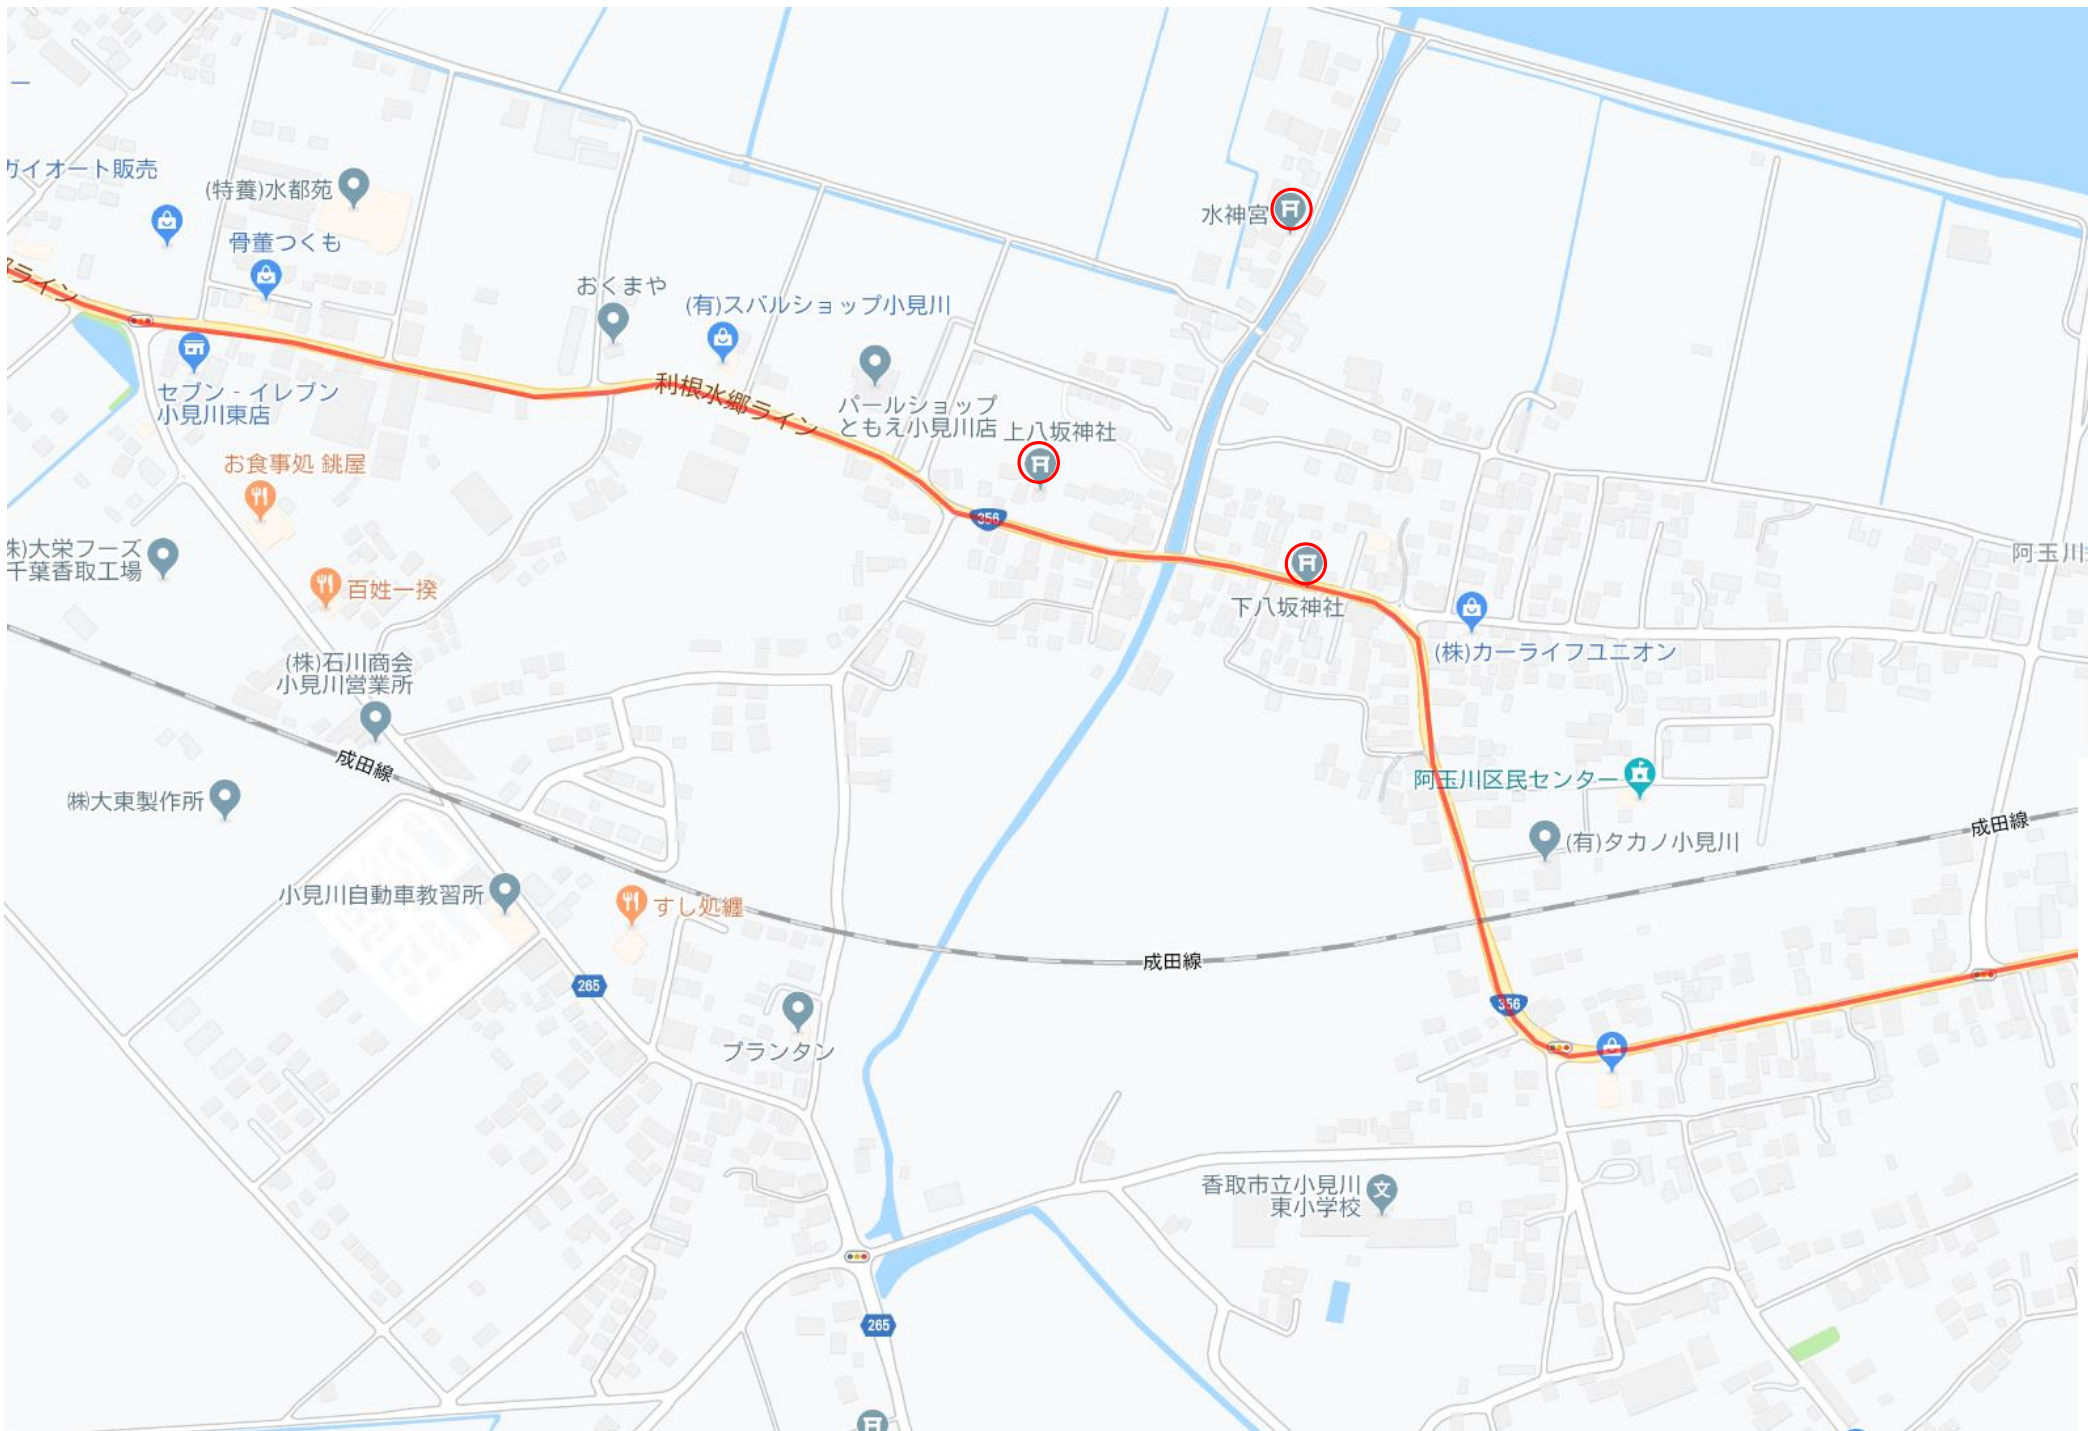

ガイオート販売

(特養)水都苑

骨董つくも

おくまや

(有)スバルショップ小見川

水神宮

セブン-イレブン
小見川東店

お食事処 銚屋

利根水郷ライン

パールショップ
ともえ小見川店 上八坂神社

(株)大栄フーズ
千葉香取工場

百姓一揆

(株)石川商会
小見川営業所

下八坂神社

(株)カーライフユニオン

阿玉川

(株)大東製作所

成田線

阿玉川区民センター

(有)タカノ小見川

成田線

小見川自動車教習所

すし処 纏

成田線

285

プランタン

356

香取市立小見川
東小学校

285