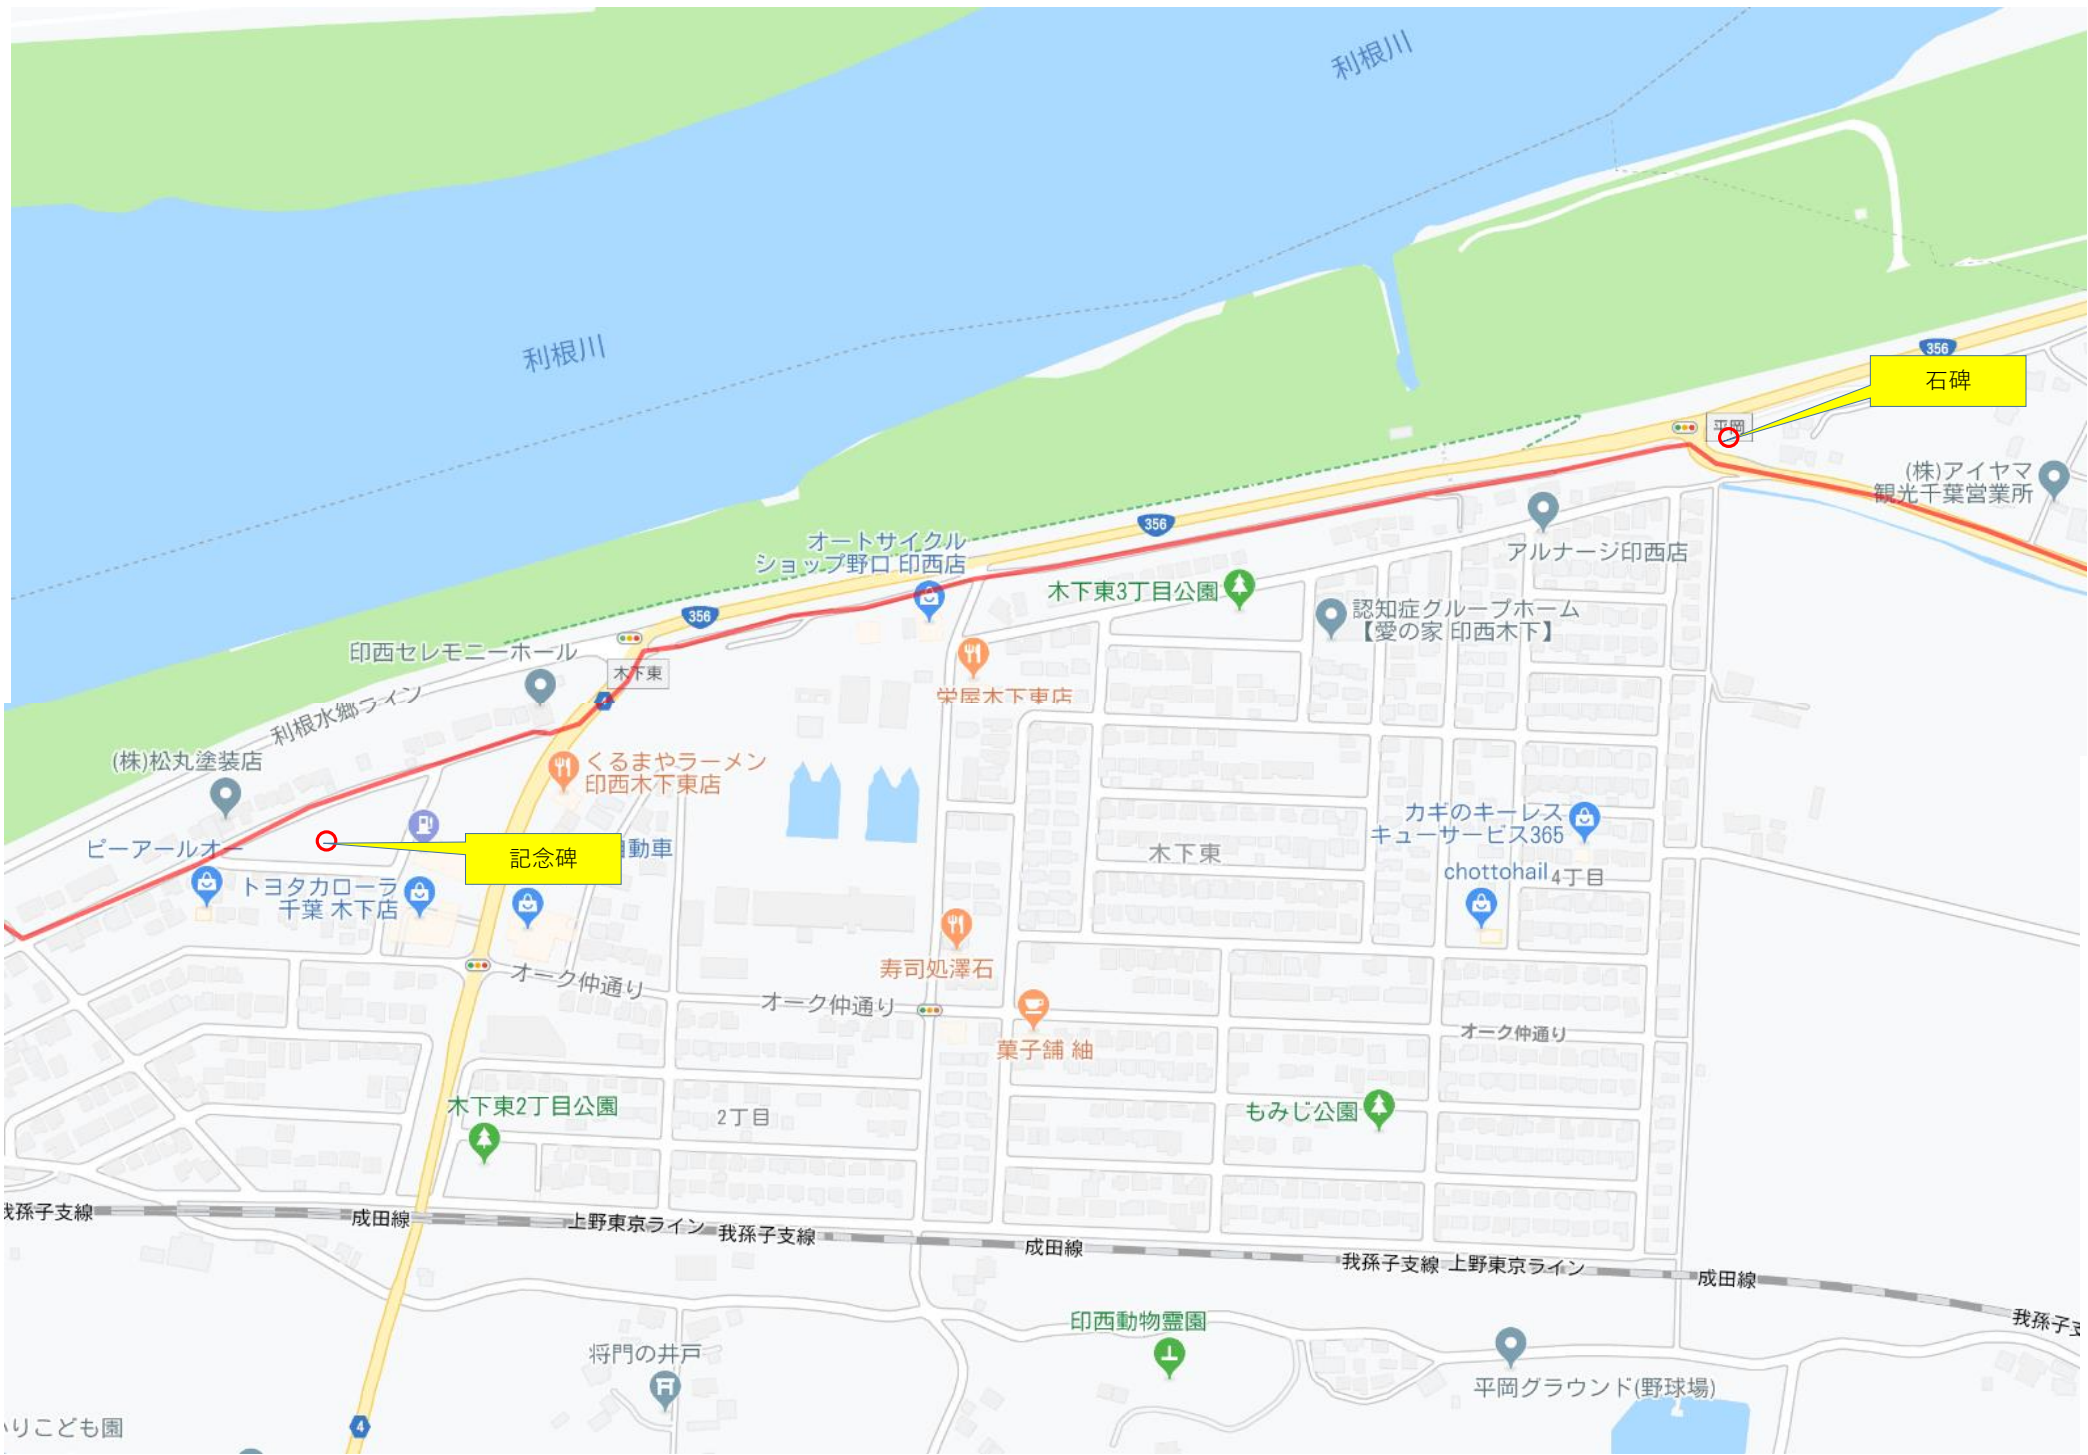

利根川

利根川

木下河岸

木下町道路元標

乗船場
印西市 中央公民館
手賀排水機場
千葉県手賀沼
土地改良区
干拓稲荷神社
木下テトラ駐車場
ビジネスホテル印西
山口種苗園
伊藤時計店
柏屋
桃子屋旅館
正實院(山根不動尊)
津軽三味線 貴徹会
水天宮
印西市立木下小学校
成田線 上野東京ライン
我孫子支線
木下
大竹豆腐店
印西市立木下交流の
杜歴史資料センター
木下交流の杜広場
オリーブ(OLIVE)
(株)キオロシレンタカー
産経印西千葉NT新聞店
木下貝層
多目的運動場
ローラー滑り台
遊具広場
井原モータース
印西 ひかりこども園
(有)ツカサ
弥生寿司
川村商店
山本書店
有限会社坂巻不動産
ホティフェイス
ポティフェイス
創作イタリアンKURO
パティオタキタ洋品店
木下駅前郵便局
スナックエンゼル
幸楽
パーマ屋くーぷ
やきとり 啄木鳥
洋風居酒屋アイ
ランドルームフード
マーケット 木下店