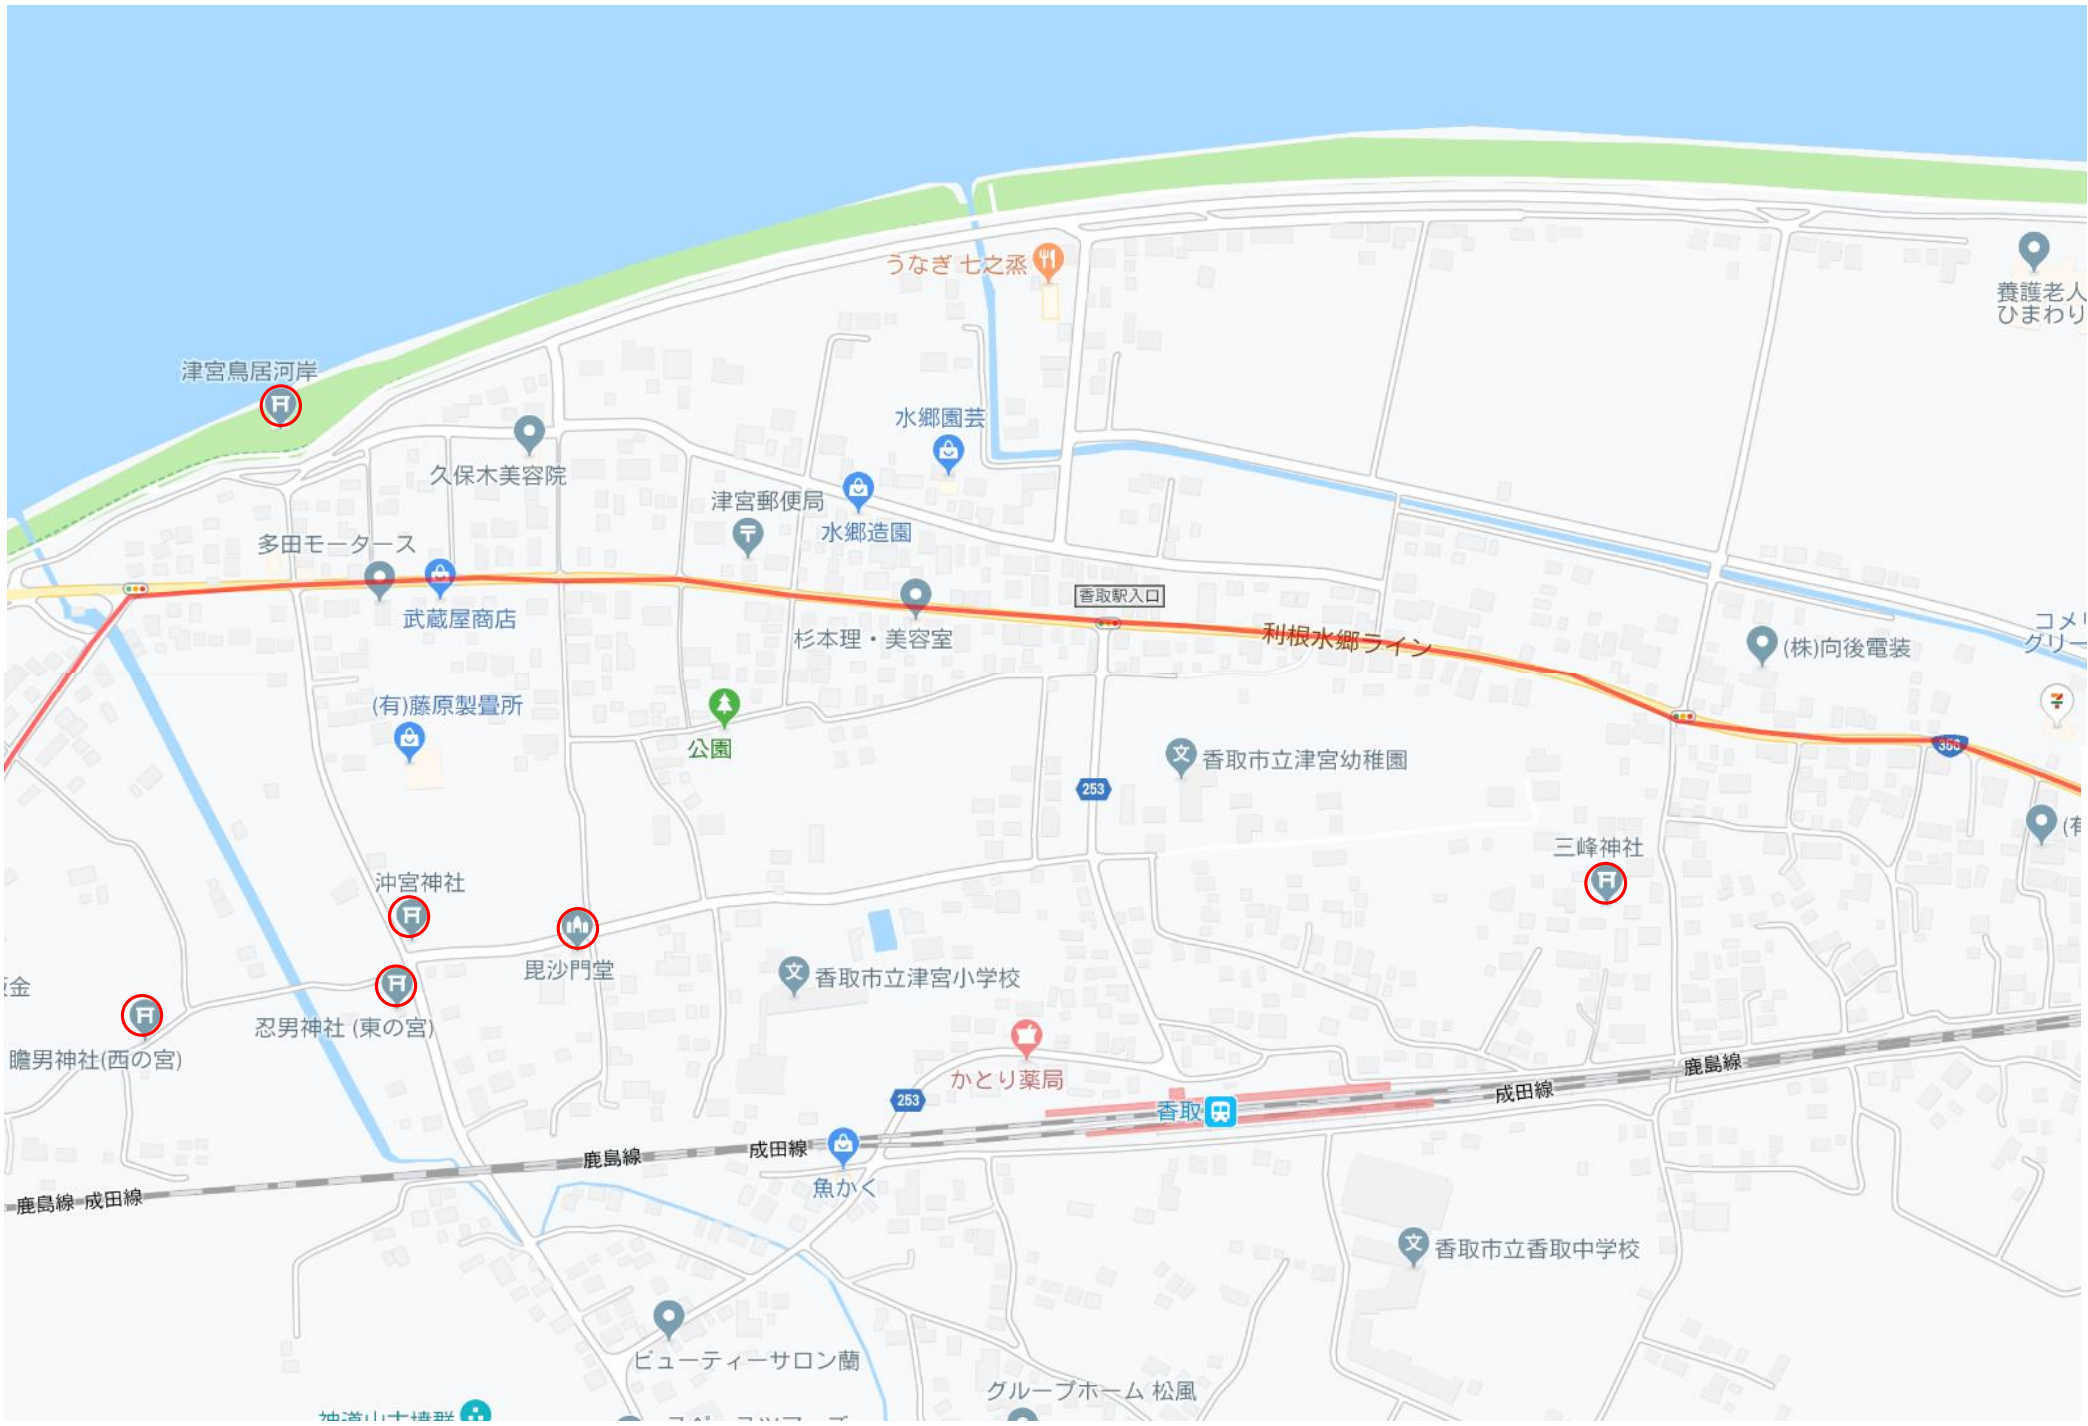

ウルノ酒店

美容室 バックボーン

香取石材

hair Aurau 《アウラ》

高砂屋豆腐店

ローソンLTF
佐原病院入口店

千葉県立佐原高等学校

佐原山田線