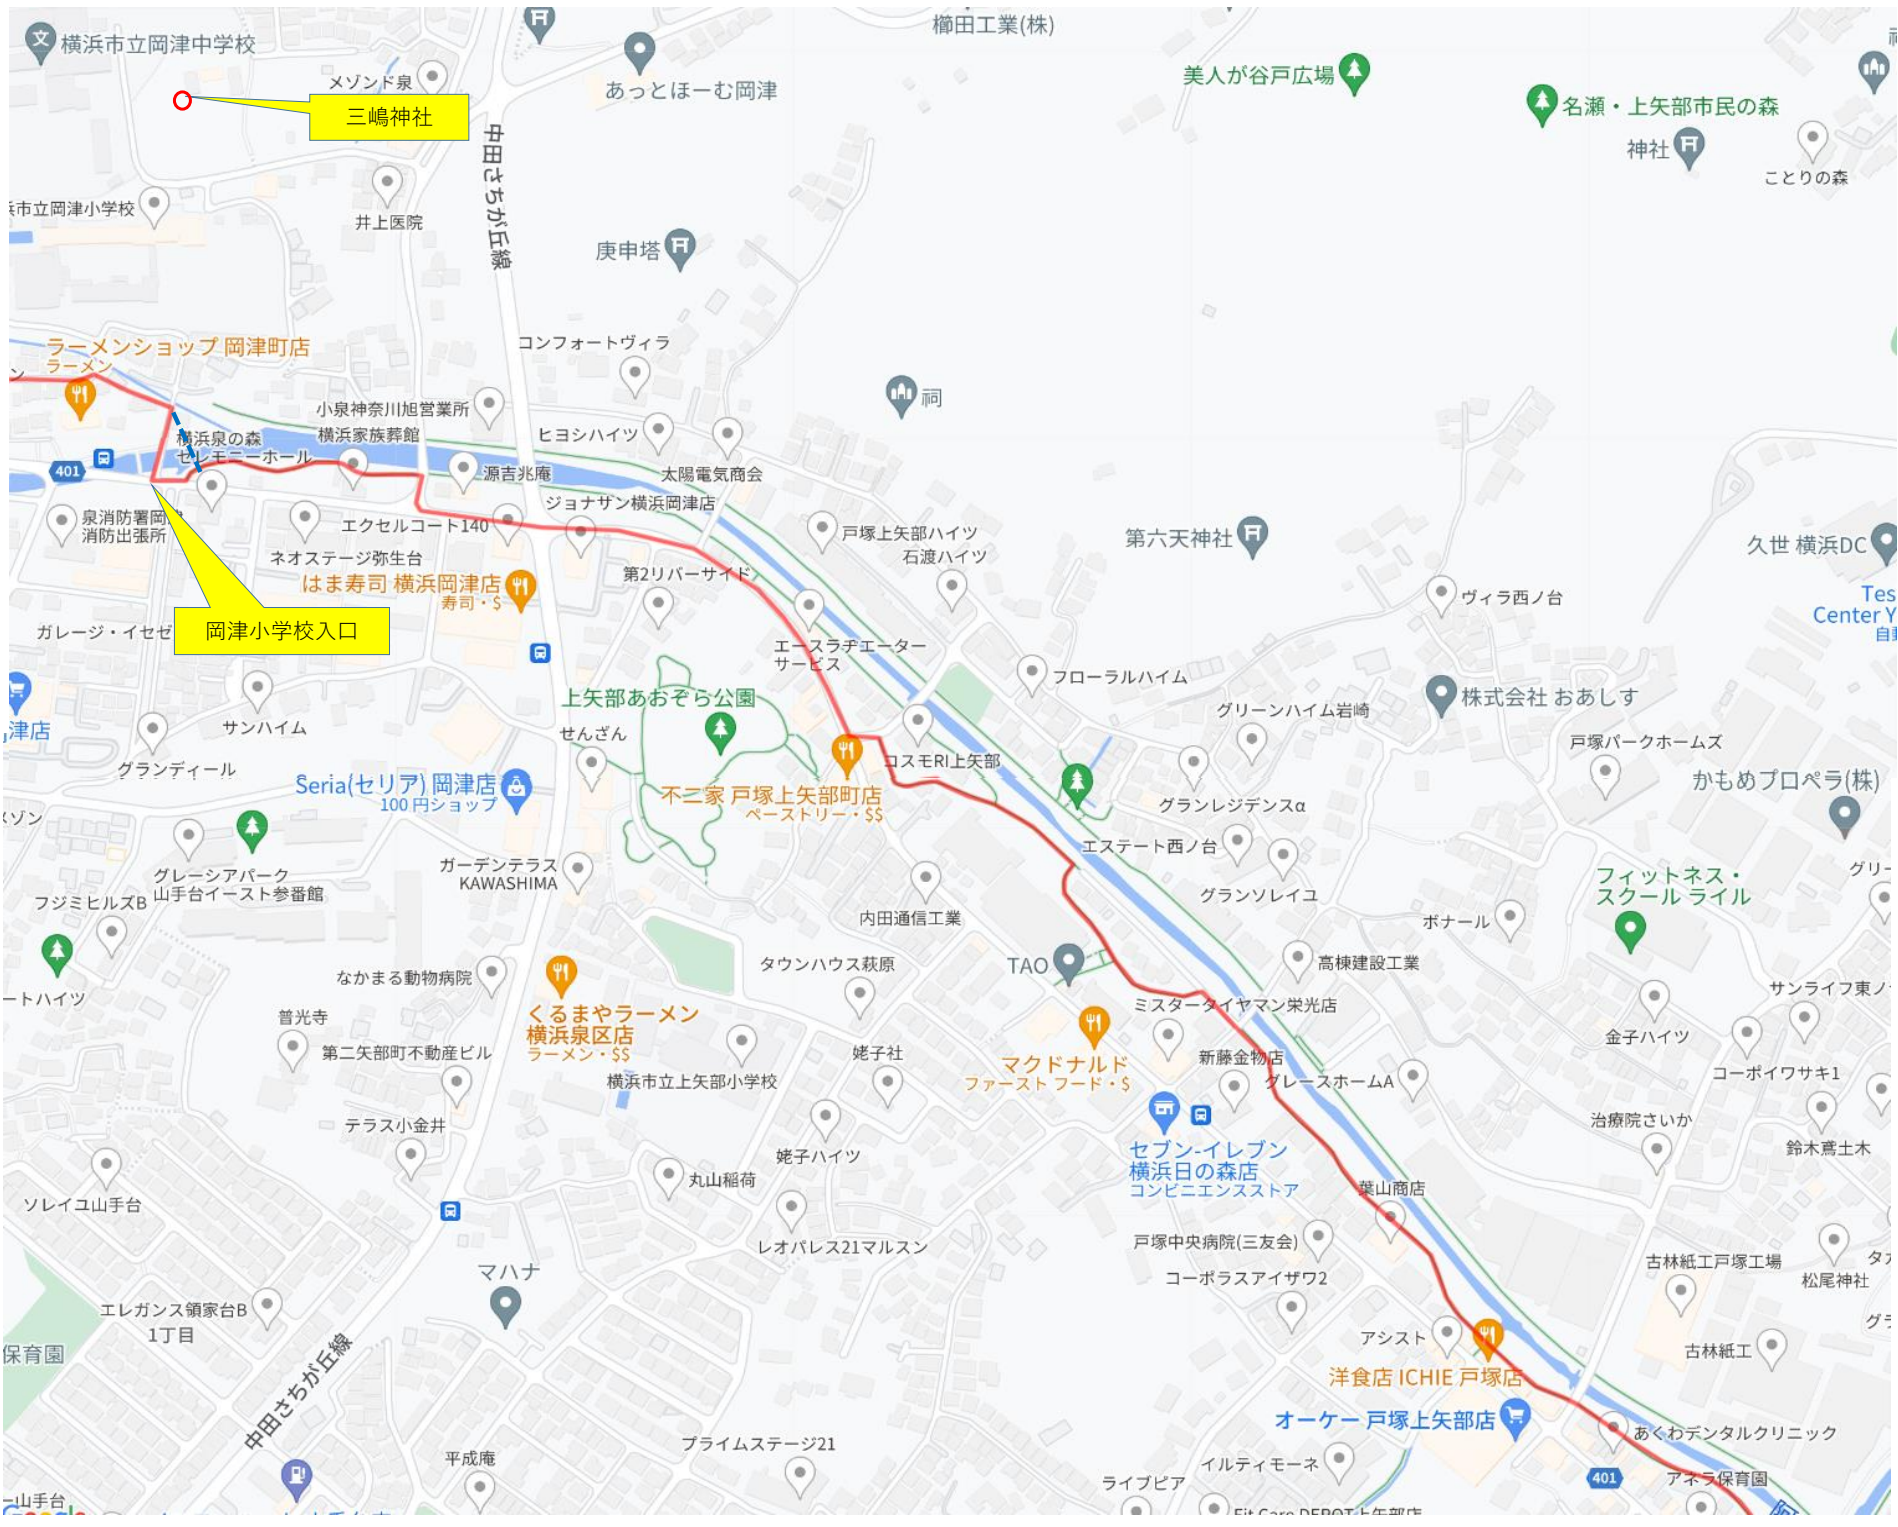

丹後の局供養塔

富士橋

富士橋の碑

大山跨線橋

柏尾不動堂

三嶋神社

岡津小学校入口

ラーメンショップ 岡津町店

庚申塔

大山道道標

宝篋印塔

国際親善総合病院

ファミリーマート 国際親善総合病院店

ファミリーマート 弥生台駅前店

柏尾通り

大山道