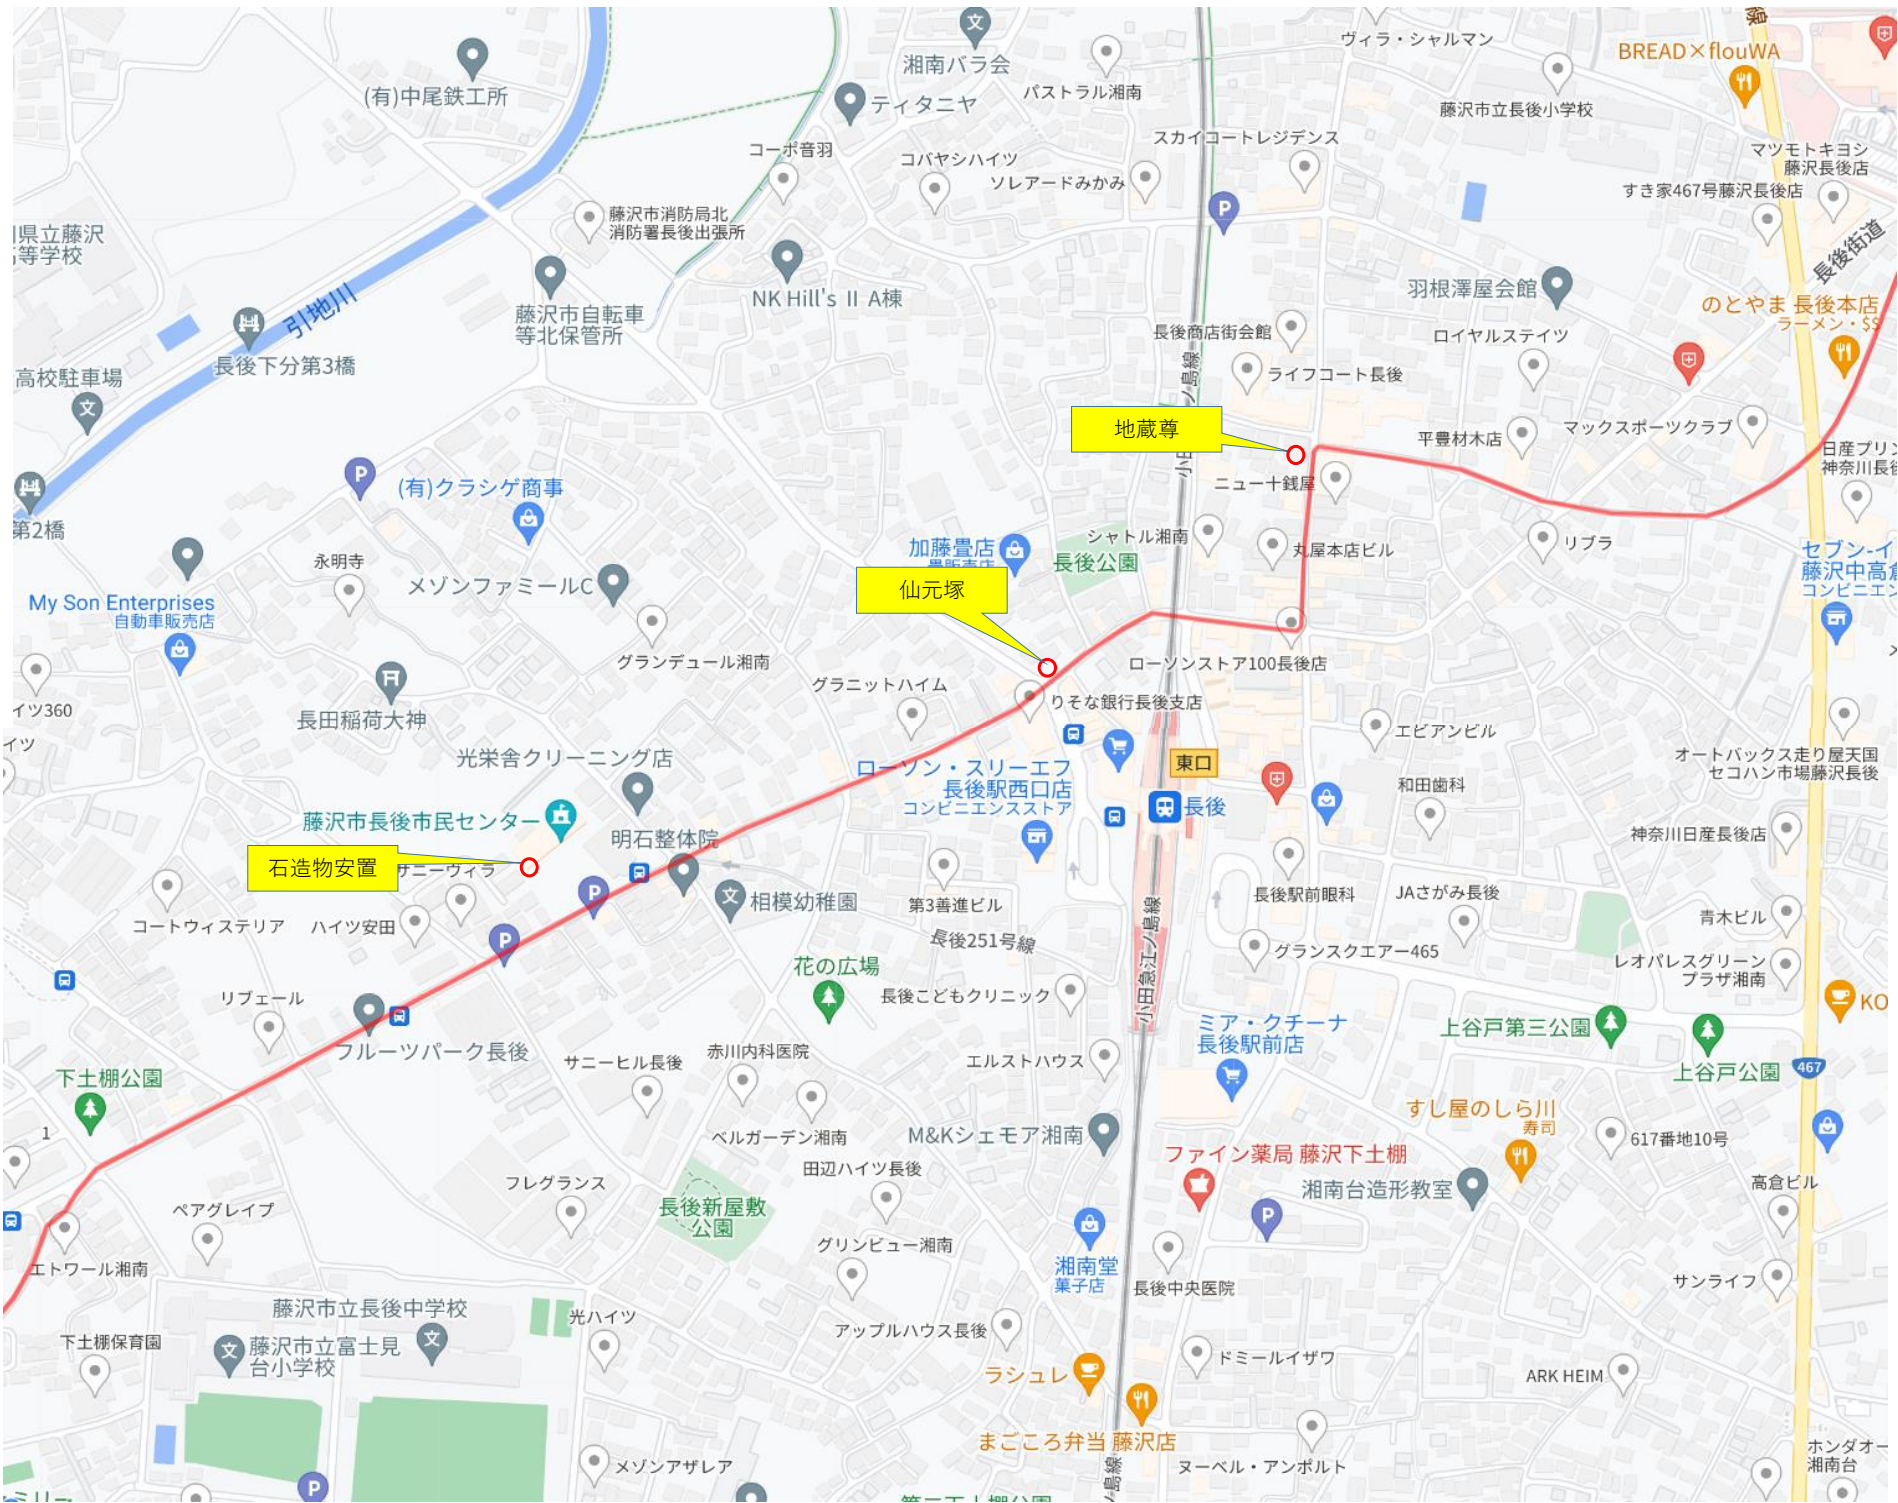

石造物安置

仙元塚

地蔵尊

東口

長後

県立藤沢
高等学校

(有)中尾鉄工所

湘南バラ会

BREAD×flouWA

高校駐車場

長後下分第3橋

藤沢市自転車
等北保管所

NK Hill's II A棟

第2橋

(有)クラシゲ商事

加藤畳店

長後商店街会館

藤沢市立長後小学校

My Son Enterprises
自動車販売店

永明寺

メゾンファミリーC

コーポ音羽

コバヤシハイツ
ソレアードみかみ

スカイコートレジデンス

マツモトキヨシ
藤沢長後店

イツ360

長田稲荷大神

グランデュール湘南

グラニットハイム

シャトル湘南

長後公園

羽根澤屋会館

ロイヤルステイツ

イツ

光栄舎クリーニング店

ローソン・スリーエフ
長後駅西口店
コンビニエンスストア

ローソンストア100長後店

平豊材木店

マックススポーツクラブ

のとやま長後本店
ラーメン・$5

藤沢市長後市民センター

明石整体院

りそな銀行長後支店

東口

長後

エビアンビル

オートボックス走り屋天国
セコハン市場藤沢長後

コートウイステリア

ハイツ安田

相模幼稚園

第3善進ビル

長後251号線

長後駅前眼科

神奈川日産長後店

リブール

フルーツパーク長後

サニーヒル長後

赤川内科医院

エルストハウス

長後子どもクリニック

ミア・クチーナ
長後駅前店

上谷戸第三公園

上谷戸公園

617番地10号

下土棚公園

ベアグレイブ

フレグランス

長後新屋敷公園

ベルガーデン湘南

田辺ハイツ長後

M&Kシエモア湘南

エルストハウス

すし屋のしら川
寿司

617番地10号

高倉ビル

エトワール湘南

藤沢市長後中学校

藤沢市立富土見
台小学校

光ハイツ

グリーンビュー湘南

アップルハウス長後

湘南堂
菓子店

長後中央医院

ドミールイザワ

ARK HEIM

下土棚保育園

藤沢市長後中学校

藤沢市立富土見
台小学校

光ハイツ

グリーンビュー湘南

アップルハウス長後

湘南堂
菓子店

長後中央医院

ドミールイザワ

ARK HEIM

エトワール湘南

藤沢市長後中学校

藤沢市立富土見
台小学校

光ハイツ

グリーンビュー湘南

アップルハウス長後

湘南堂
菓子店

長後中央医院

ドミールイザワ

ARK HEIM

エトワール湘南

藤沢市長後中学校

藤沢市立富土見
台小学校

光ハイツ

グリーンビュー湘南

アップルハウス長後

湘南堂
菓子店

長後中央医院

ドミールイザワ

ARK HEIM

エトワール湘南

藤沢市長後中学校

藤沢市立富土見
台小学校

光ハイツ

グリーンビュー湘南

アップルハウス長後

湘南堂
菓子店

長後中央医院

ドミールイザワ

ARK HEIM