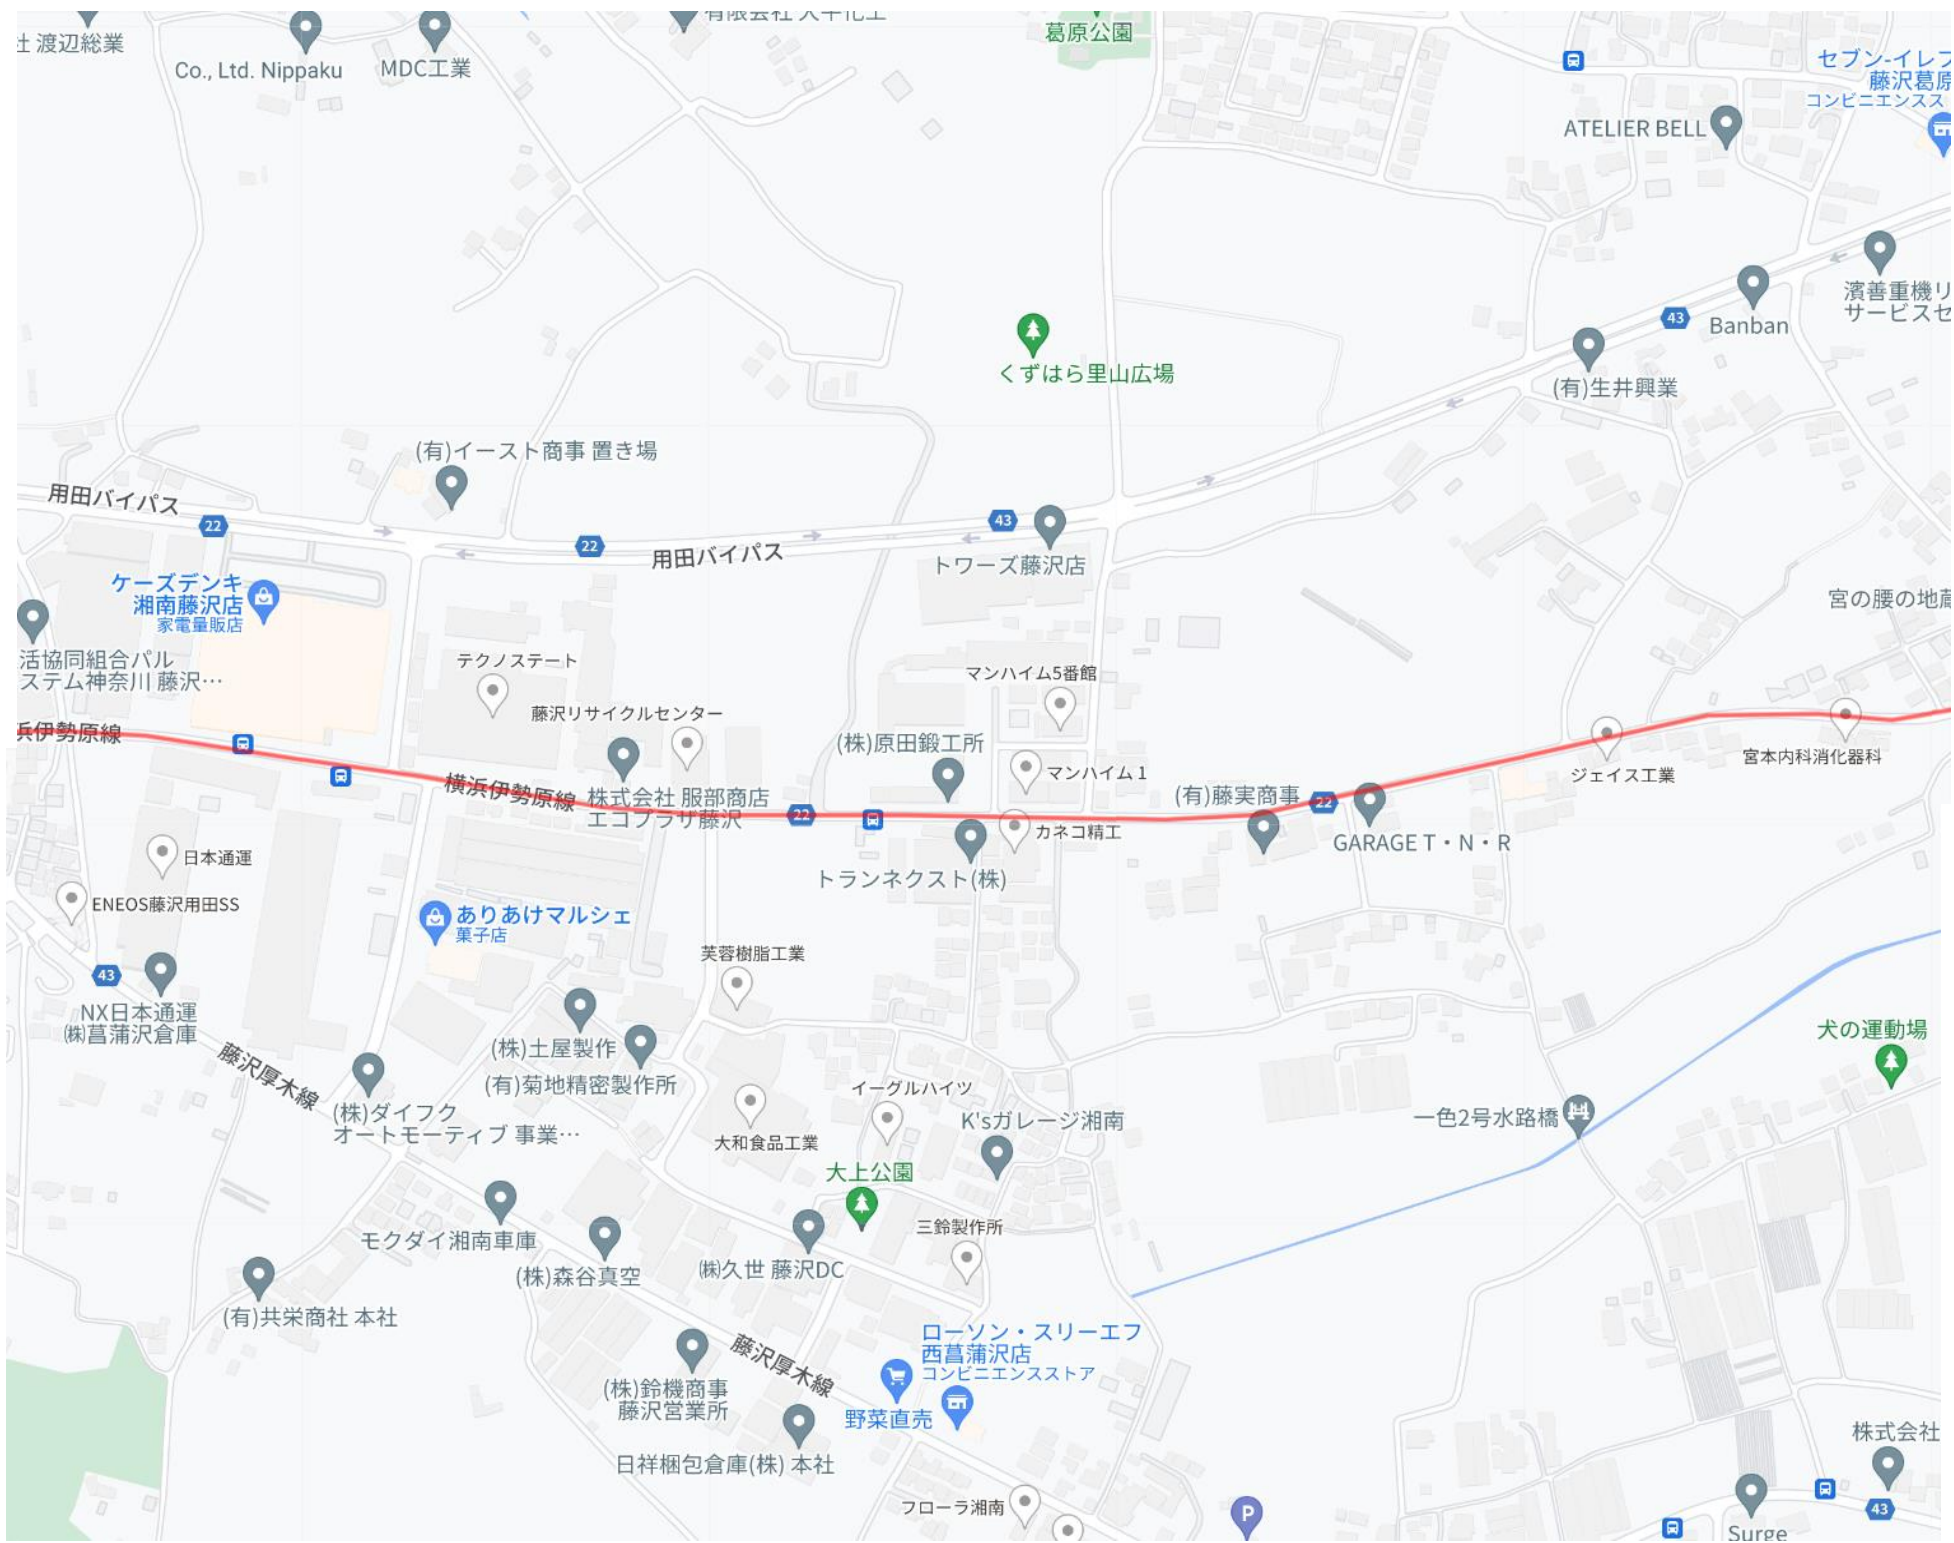

土渡辺総業

Co., Ltd. Nippaku MDC工業

葛原公園

ATELIER BELL

セブン-イレブン
藤沢葛原
コンビニエンス

Banban

濱善重機リ
サービスセ

(有)生井興業

(有)イースト商事 置き場

用田バイパス 22

用田バイパス 22

43

トワーズ藤沢店

ケーズデンキ
湘南藤沢店
家電量販店

活協同組合バル
ステム神奈川 藤沢...

テクノステート

藤沢リサイクルセンター

マンハイム5番館

(株)原田鍛工所

マンハイム1

相模原線

横浜伊勢原線

株式会社 服部商店
エコプラザ藤沢

(有)藤実商事

ジェイス工業

宮本内科消化器科

日本通運

ENEOS藤沢用田SS

ありあけマルシェ
菓子店

芙蓉樹脂工業

トランネクスト(株)

カネコ精工

GARAGE T・N・R

43
NX日本通運
(株)菖蒲沢倉庫

藤沢厚木線

(株)土屋製作
(有)菊地精密製作所
(株)ダイフク
オートモーティブ 事業...

大和食品工業

イーグルハイツ

K'sガレージ湘南

一色2号水路橋

犬の運動場

モクダイ湘南車庫

(株)森谷真空

(株)久世 藤沢DC

大上公園

三鈴製作所

(有)共栄商社 本社

(株)鈴機商事
藤沢営業所

日祥梱包倉庫(株) 本社

藤沢厚木線

ローソン・スリーエフ
西菖蒲沢店
コンビニエンスストア

野菜直売

フローラ湘南

株式会社

Surree

43