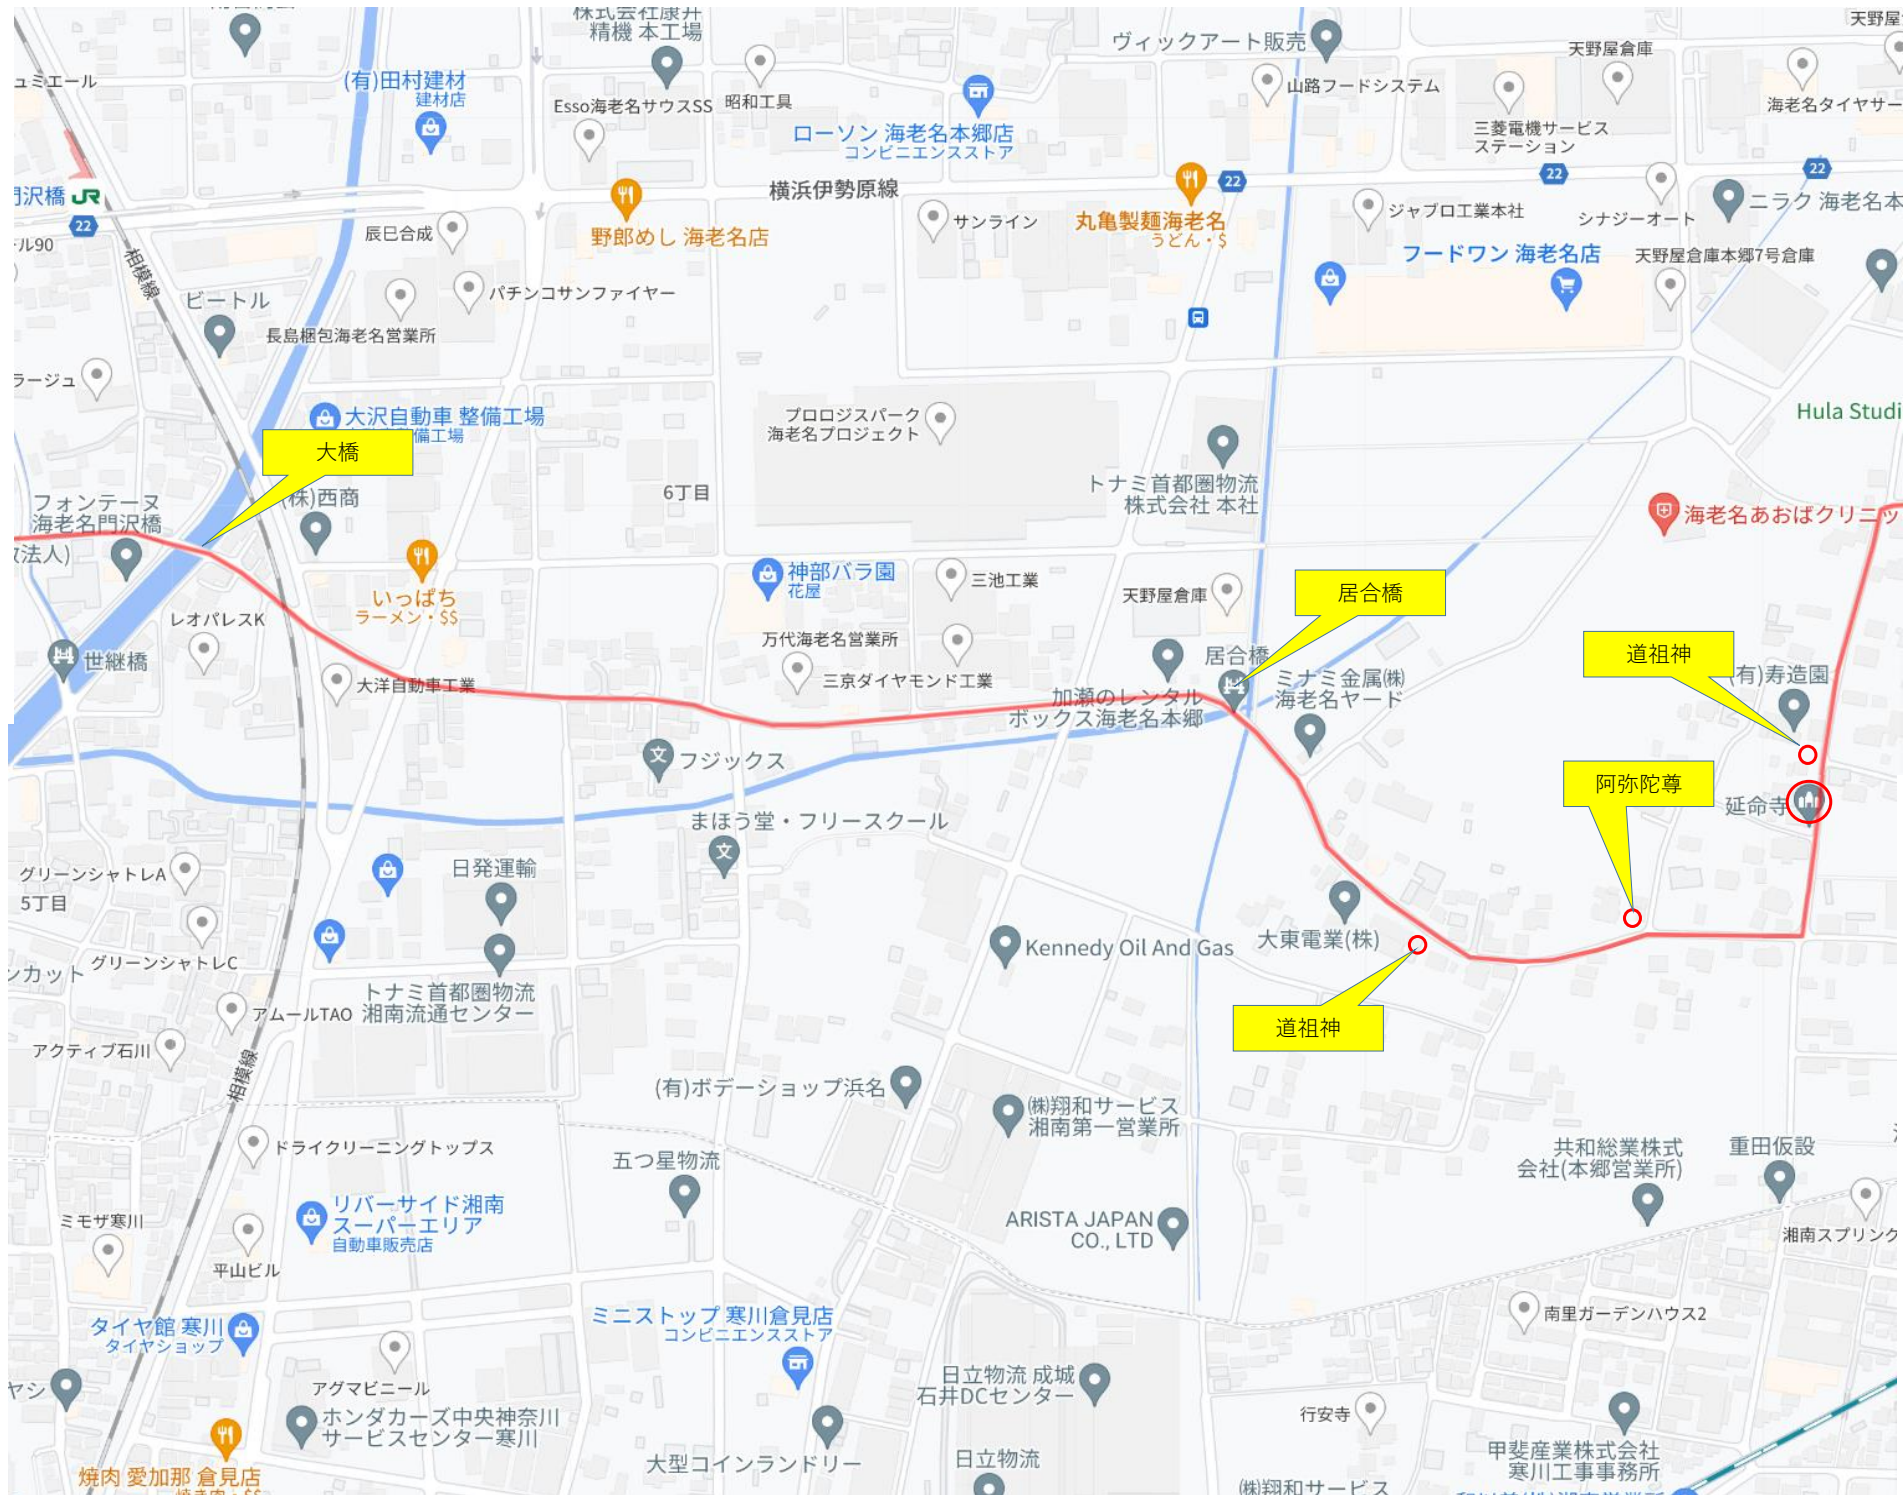

庚申塔

地神塔

大山道道標

大山道道標

道祖神

道祖神

新東名高速道路
第二相模自動車道

相模川原