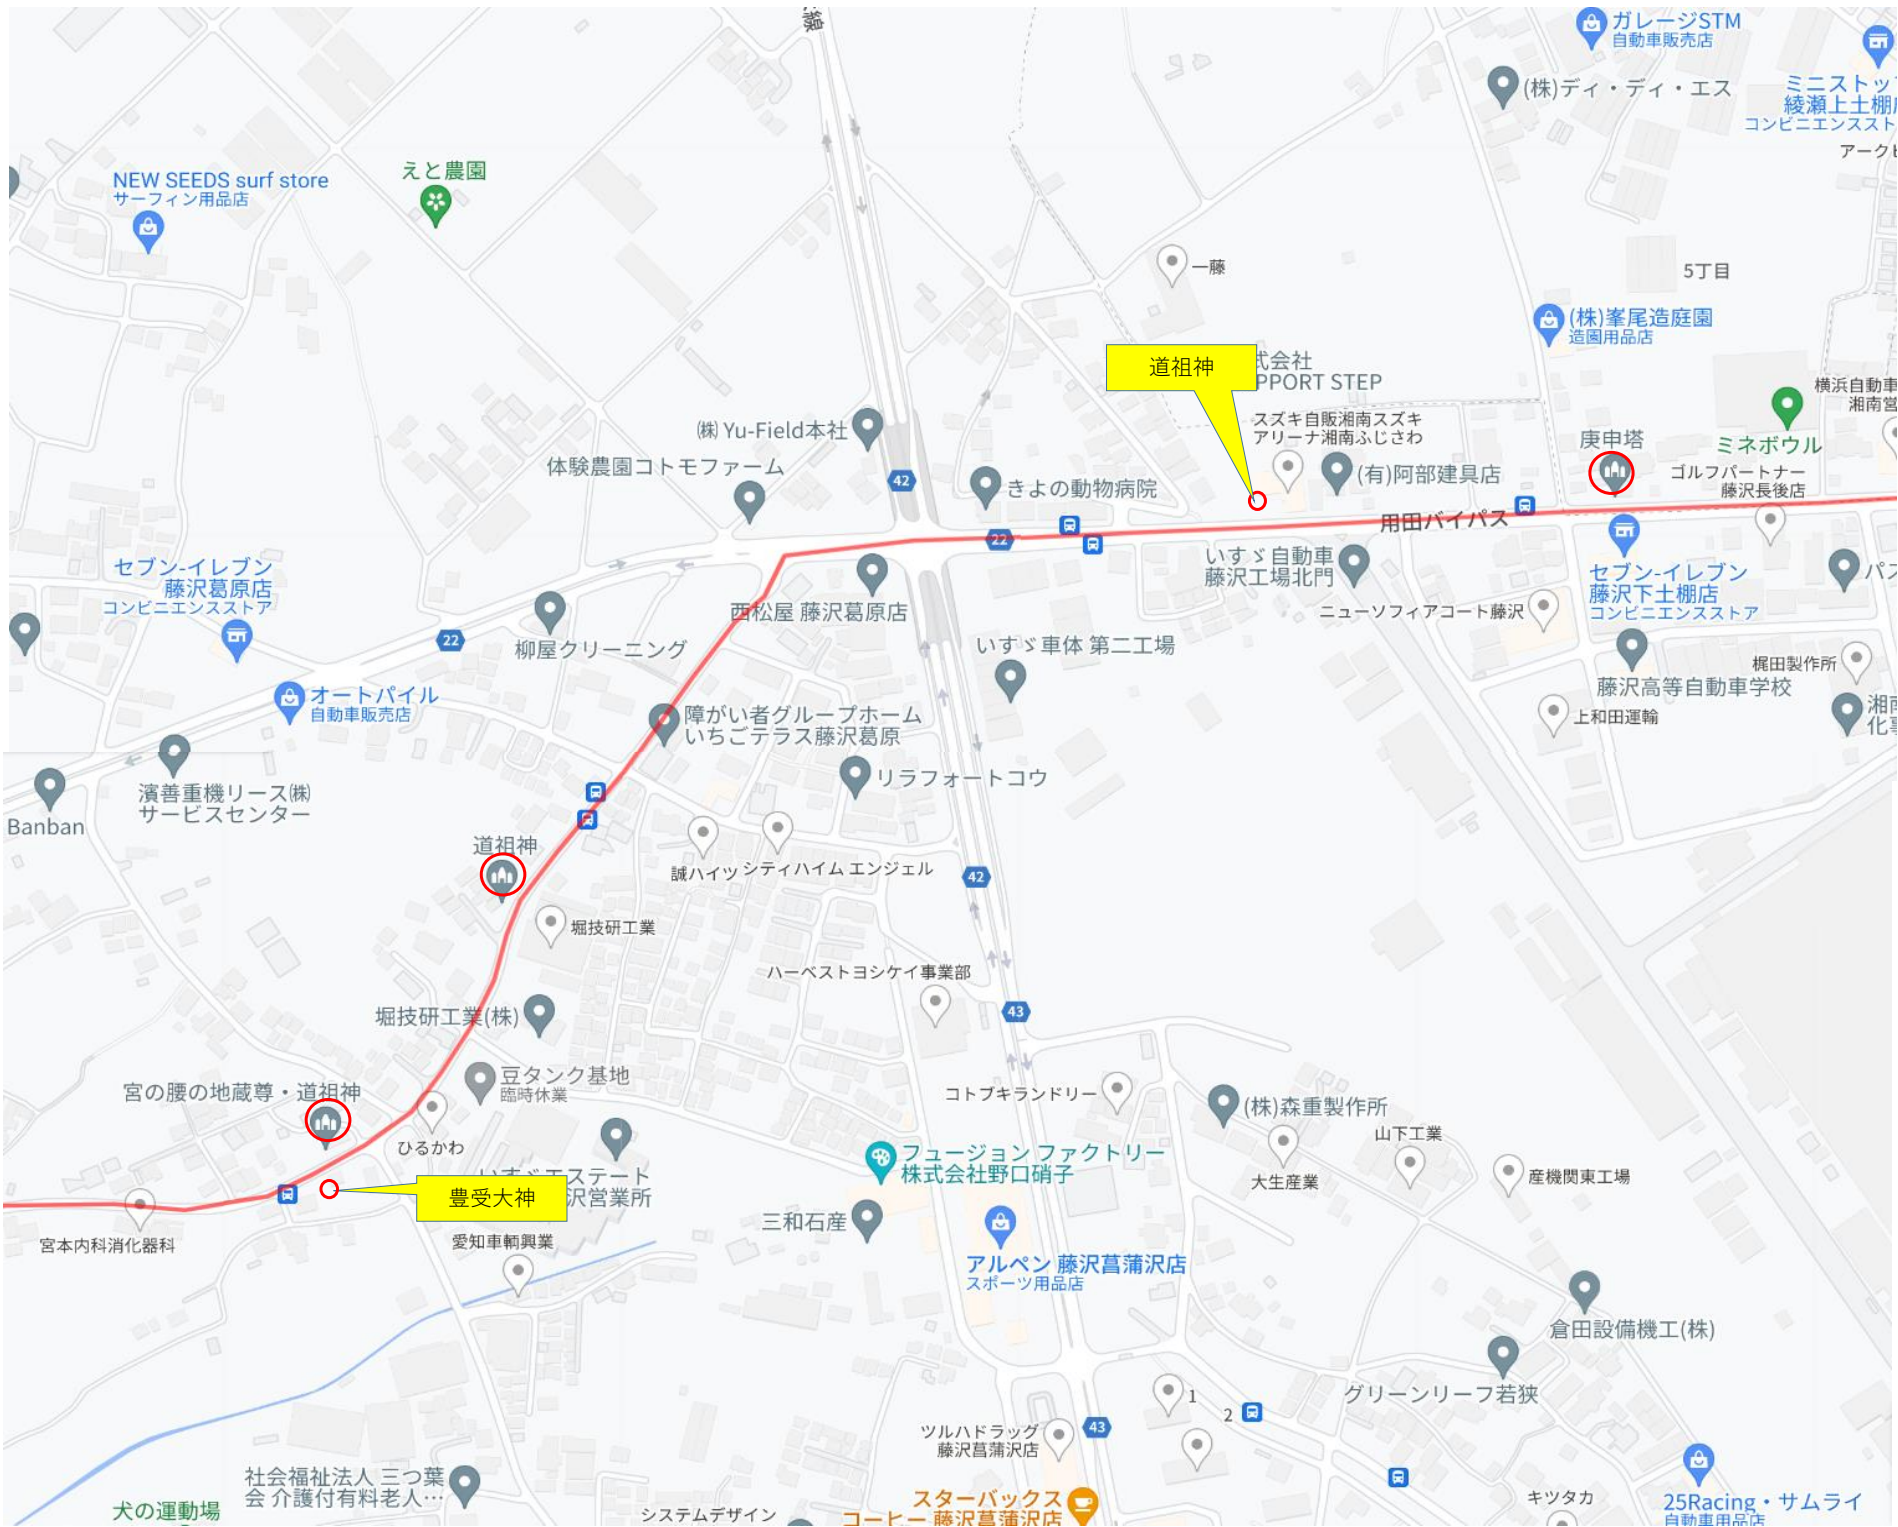

道祖神

豊受大神

NEW SEEDS surf store
サーフィン用品店

えと農園

セブン-イレブン
藤沢葛原店
コンビニエンスストア

オートバイ
自動車販売店

濱善重機リース(株)
サービスセンター

道祖神

宮の腰の地藏尊・道祖神

堀技研工業(株)

豆タンク基地
臨時休業

ひるかわ

いすゞモーター
営業所

愛知車輛興業

(株) Yu-Field本社

体験農園コトモファーム

柳屋クリーニング

障がい者グループホーム
いちごテラス藤沢葛原

リラフォートコウ

誠ハイシティハイム エンジェル

堀技研工業

ハーベストヨシケイ事業部

コトキランドリー

フュージョンファクトリー
株式会社野口硝子

三和石産

ツルハドラッグ
藤沢葛原店

スターバックス
コーヒールー
藤沢葛原店

株式会社
SPORT STEP

スズキ自販湘南スズキ
アリーナ湘南ふじさわ

(有)阿部建具店

いすゞ自動車
藤沢工場北門

ニューソフィアコート藤沢

いすゞ車体 第二工場

用田バイパス

庚申塔

ミネボウル
ゴルフパートナー
藤沢長後店

セブン-イレブン
藤沢下土棚店
コンビニエンスストア

藤沢高等自動車学校

上和田運輸

梶田製作所

湘南
化学

(株)森重製作所

山下工業

大生産業

産機関東工場

倉田設備機工(株)

グリーンリーフ若狭

キツカ

25Racing・サムライ
自動車用品店

ガレージSTM
自動車販売店

(株)ディ・ディ・エス

ミニストップ
綾瀬上土棚
コンビニエンスストア

アーク

5丁目

(株)峯尾造庭園
造園用品店

横浜自動車
湘南営業所

ミネボウル

ゴルフパートナー
藤沢長後店

セブン-イレブン
コンビニエンスストア

梶田製作所

湘南
化学

犬の運動場

社会福祉法人三つ葉
会 介護付有料老人...

システムデザイン