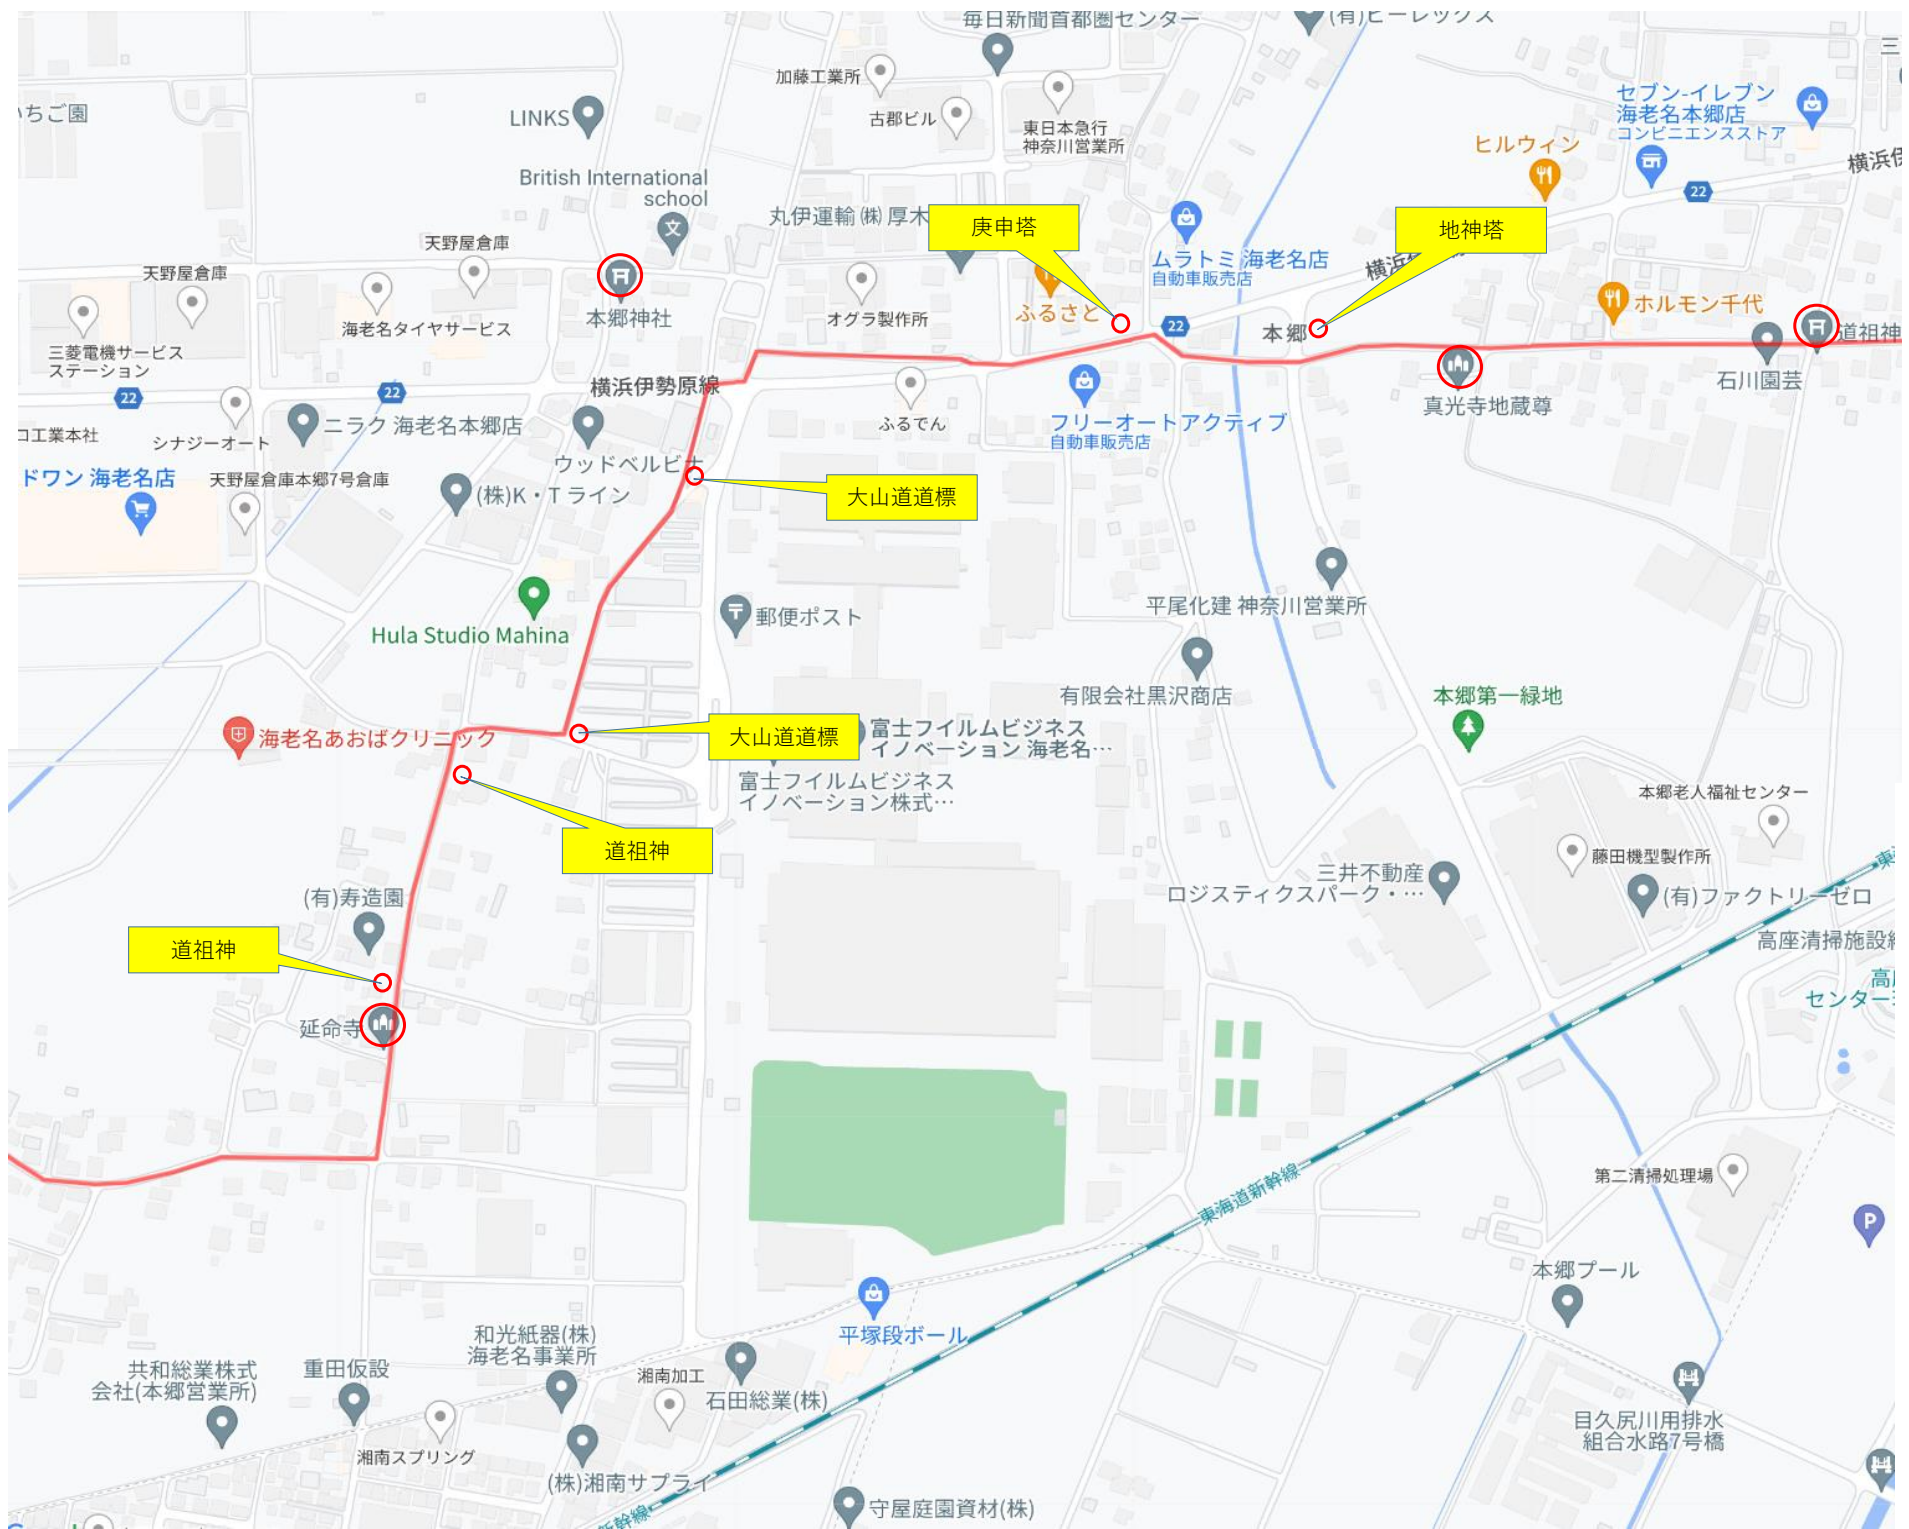

Surree

43

大山道道標

稲荷神社・道標

庚申塔道標

馬頭観音

用田橋

地藏堂