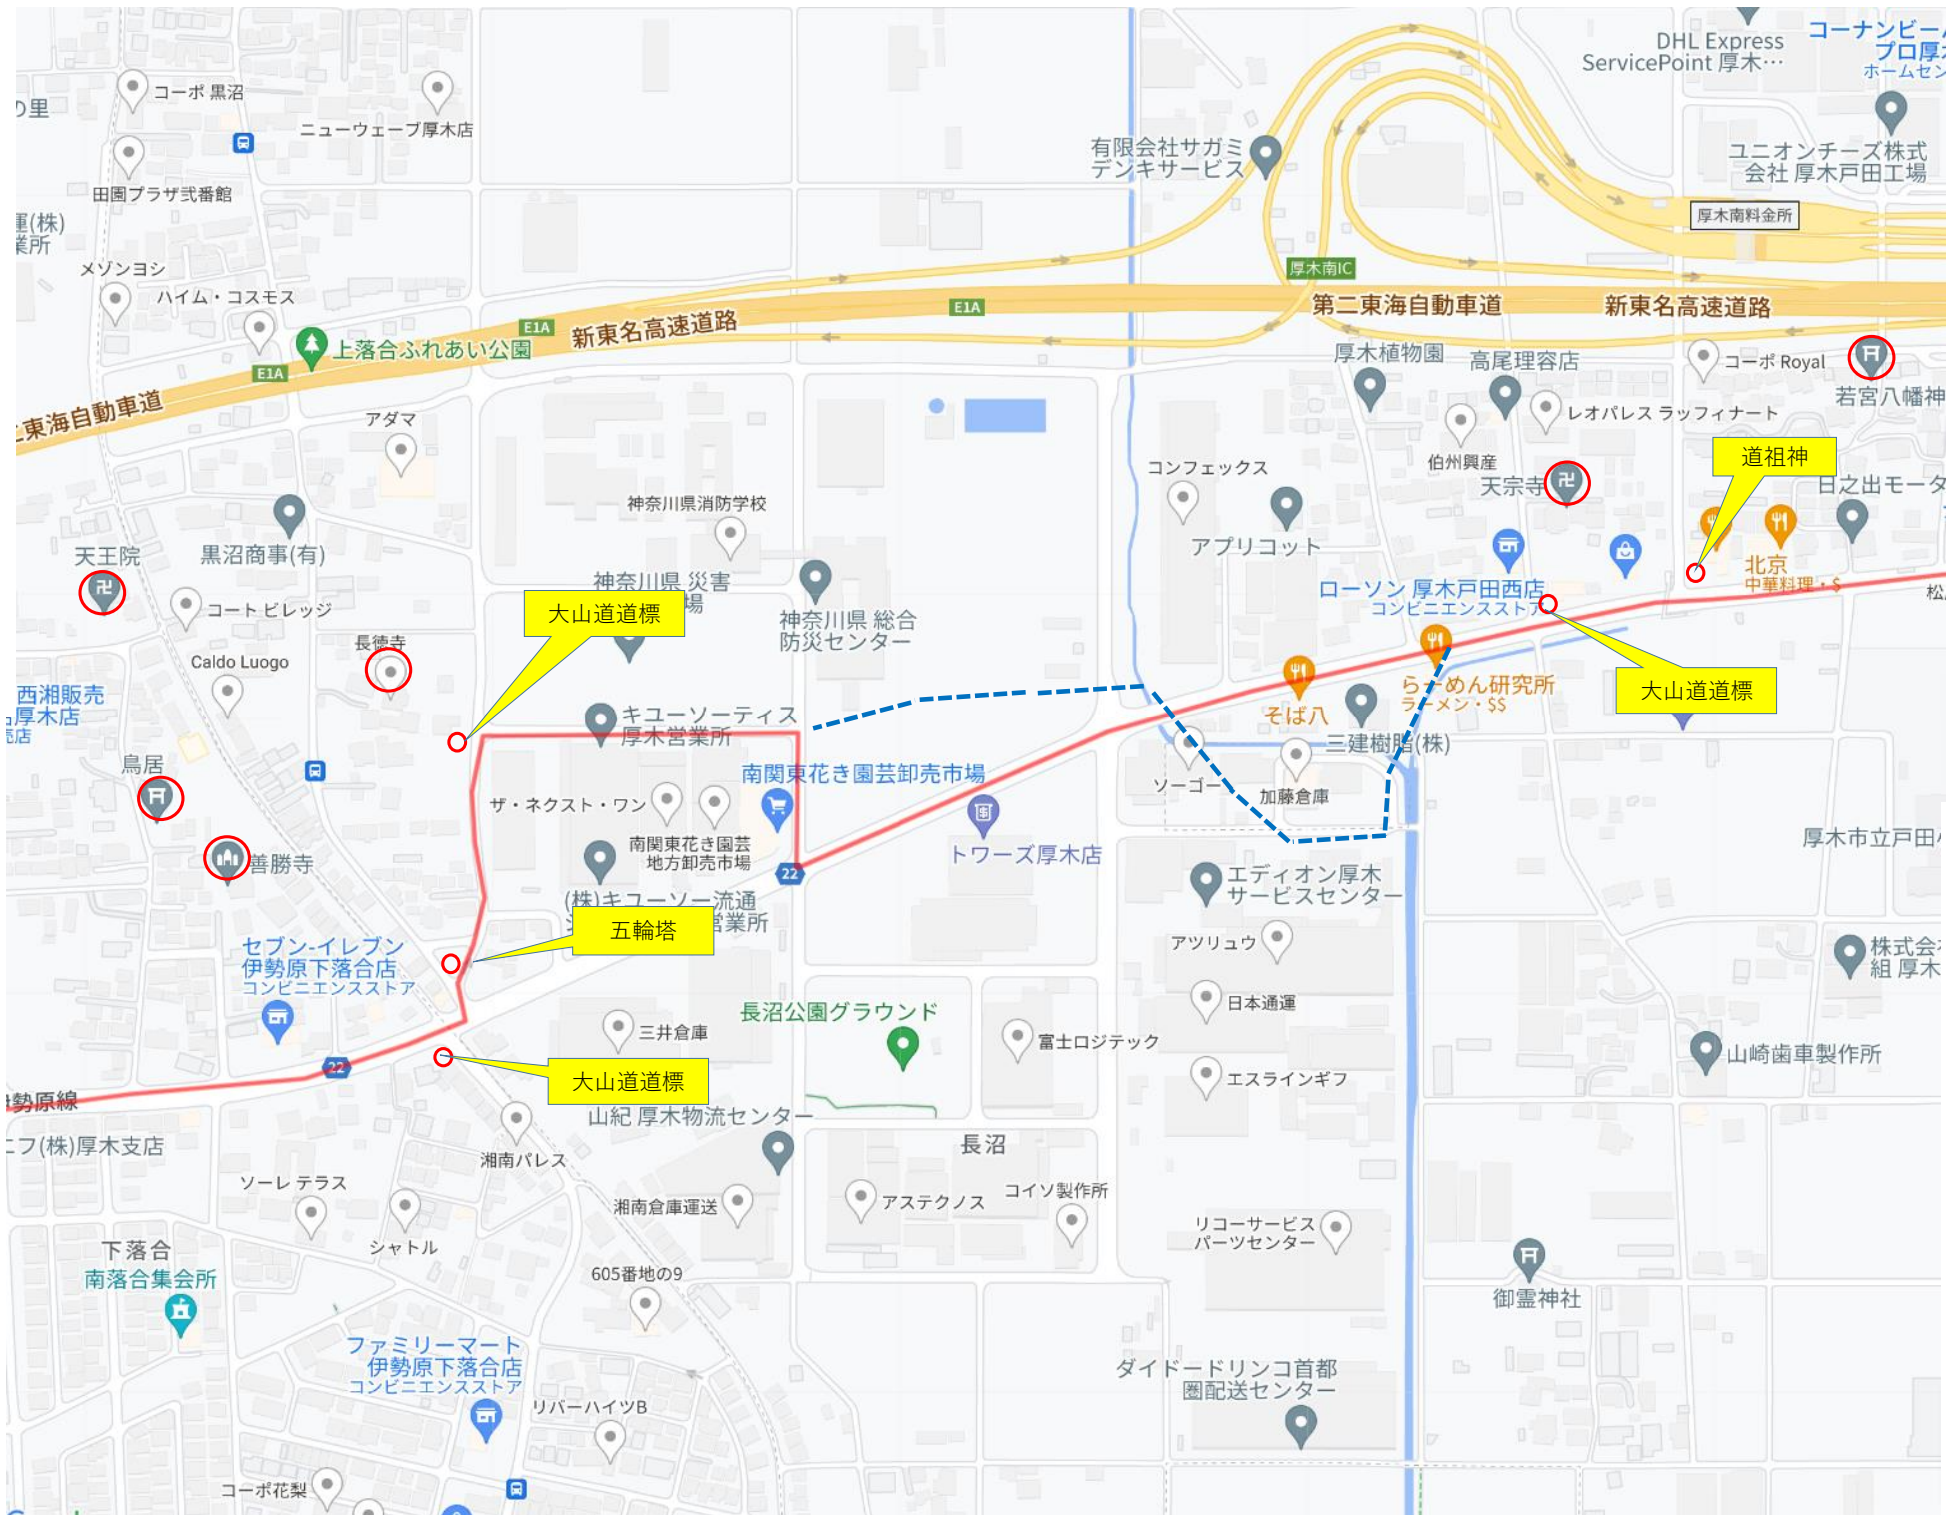

厚木インドア フットサルクラブ

ロフィン・ パーゼルジャパン

鴻池運輸 関東支店 厚木 流通センター営業所

(株)桑原 厚木センター

大山道道標

五輪塔

大山道道標

道祖神