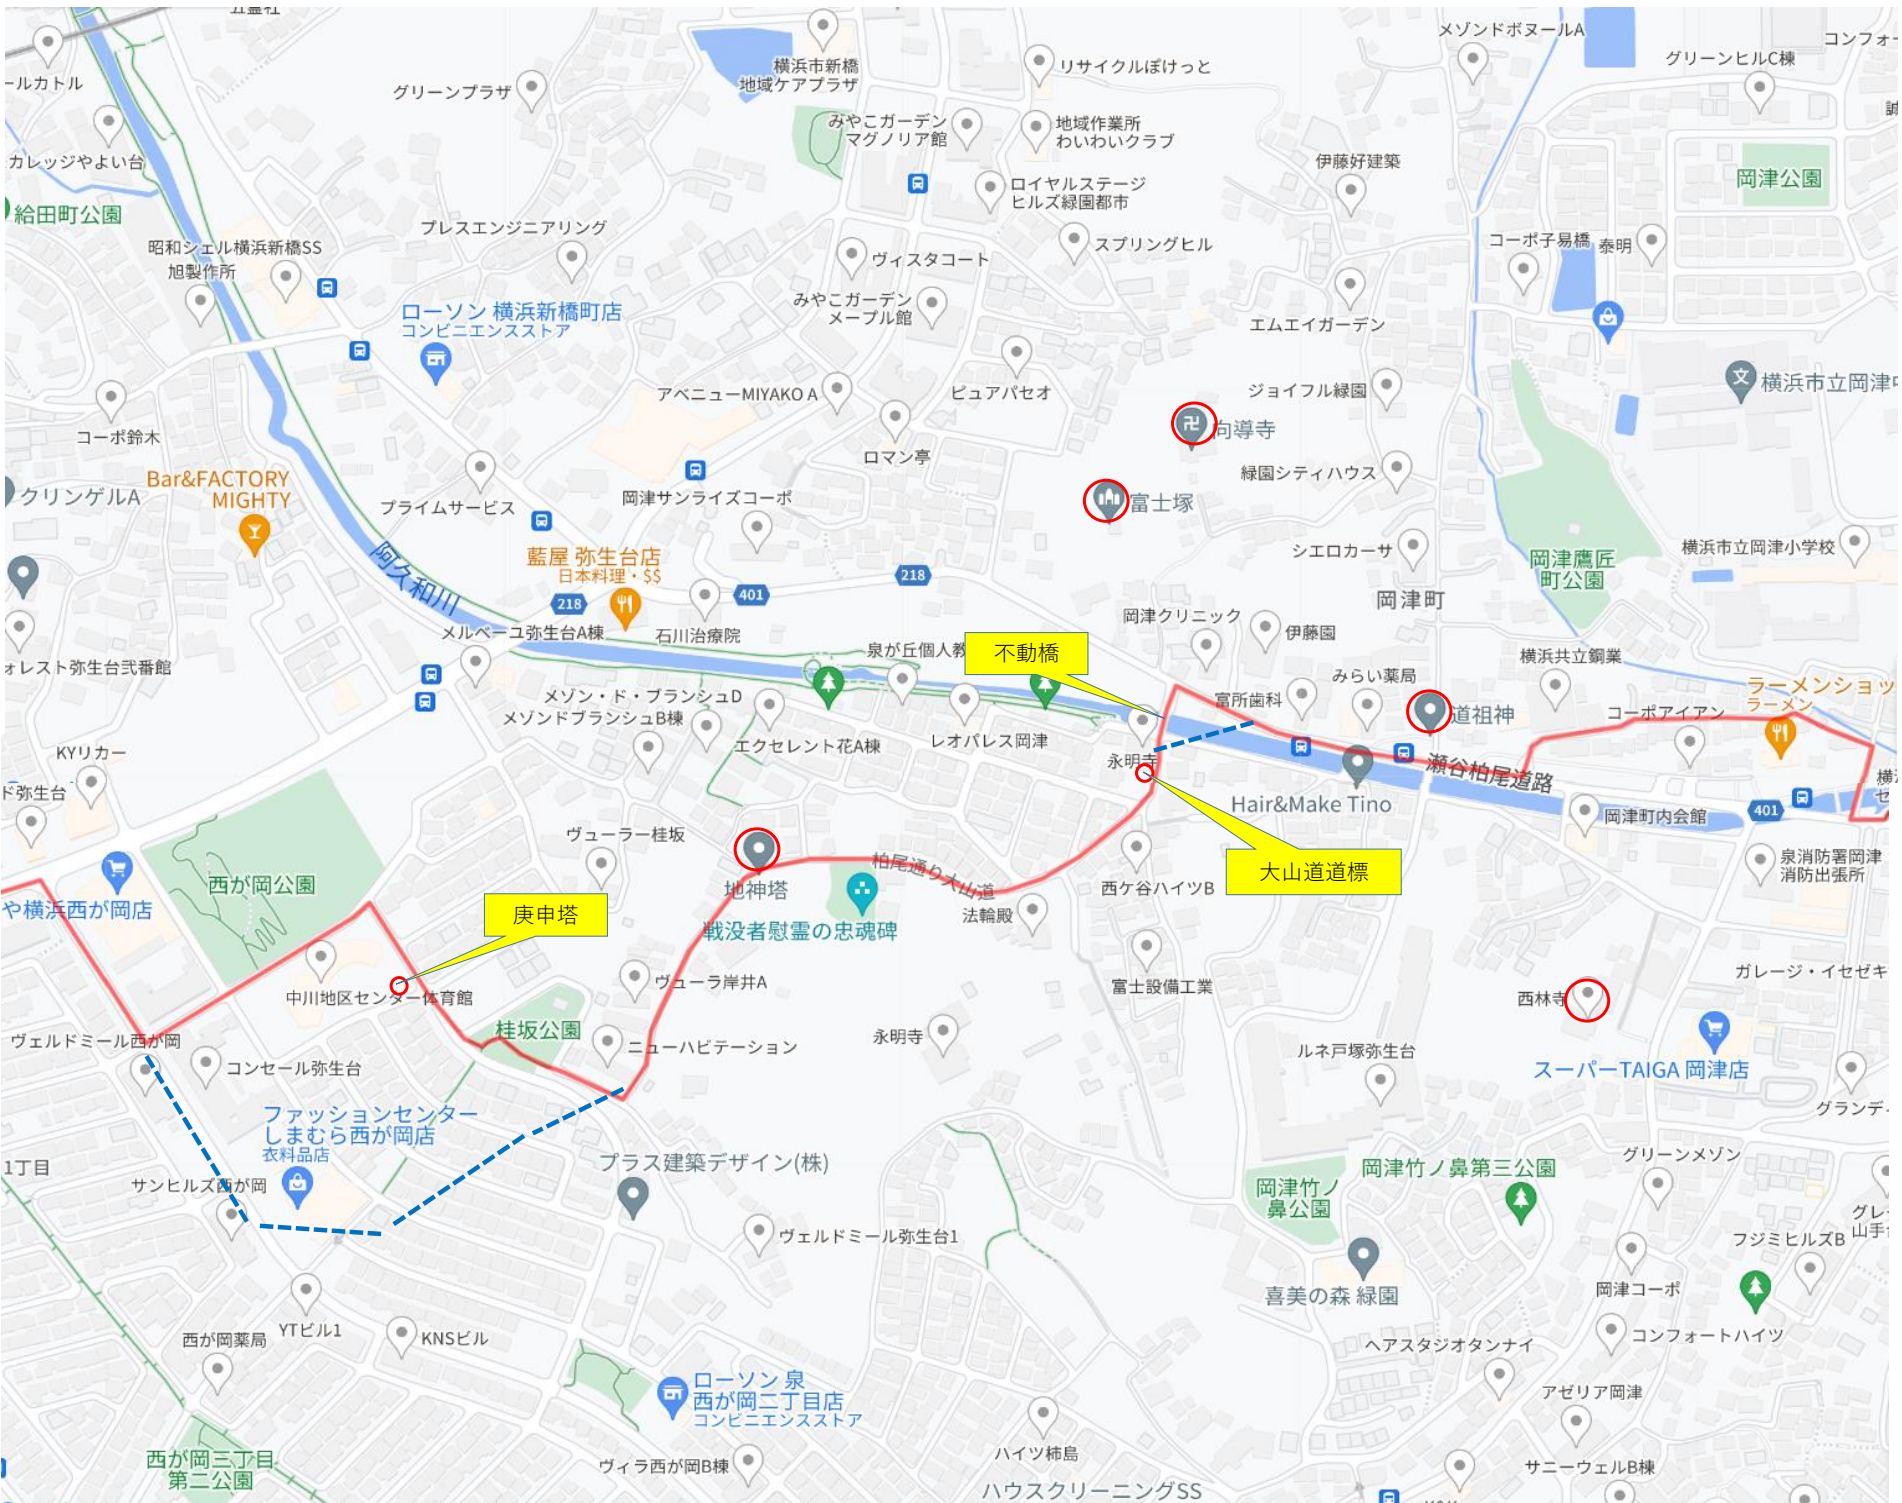

不動橋

庚申塔

大山道道標