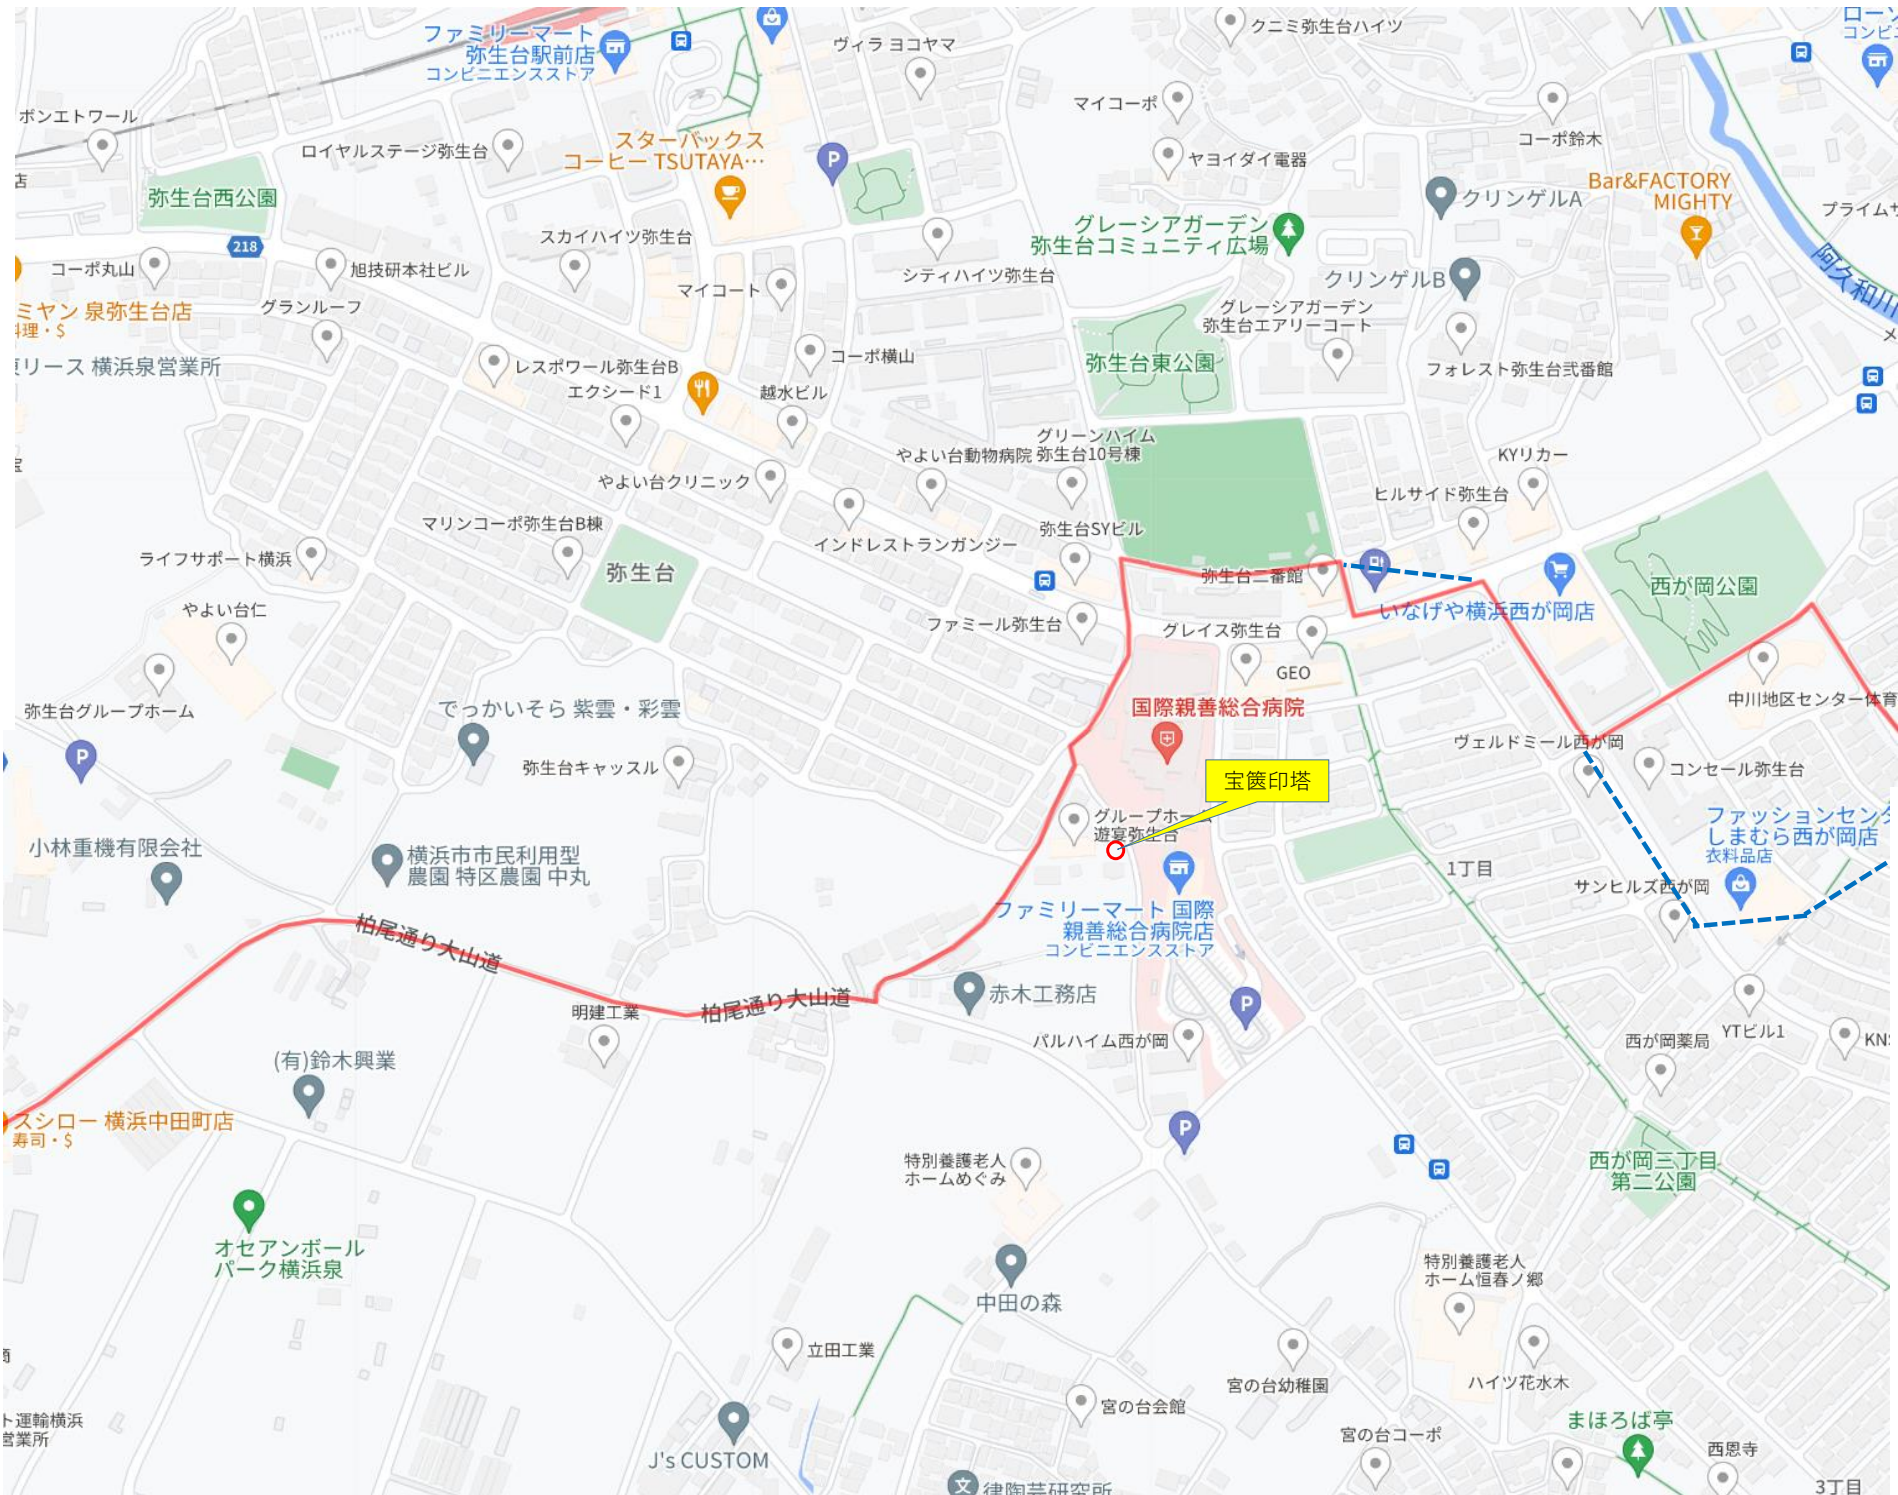

丹後の局供養塔

富士橋

富士橋の碑

大山跨線橋

柏尾不動堂

三嶋神社

岡津小学校入口

ラーメンショップ 岡津町店

庚申塔

大山道道標

宝篋印塔

国際親善総合病院

ファミリーマート 国際親善総合病院店

ファミリーマート 弥生台駅前店

柏尾通り

大山道