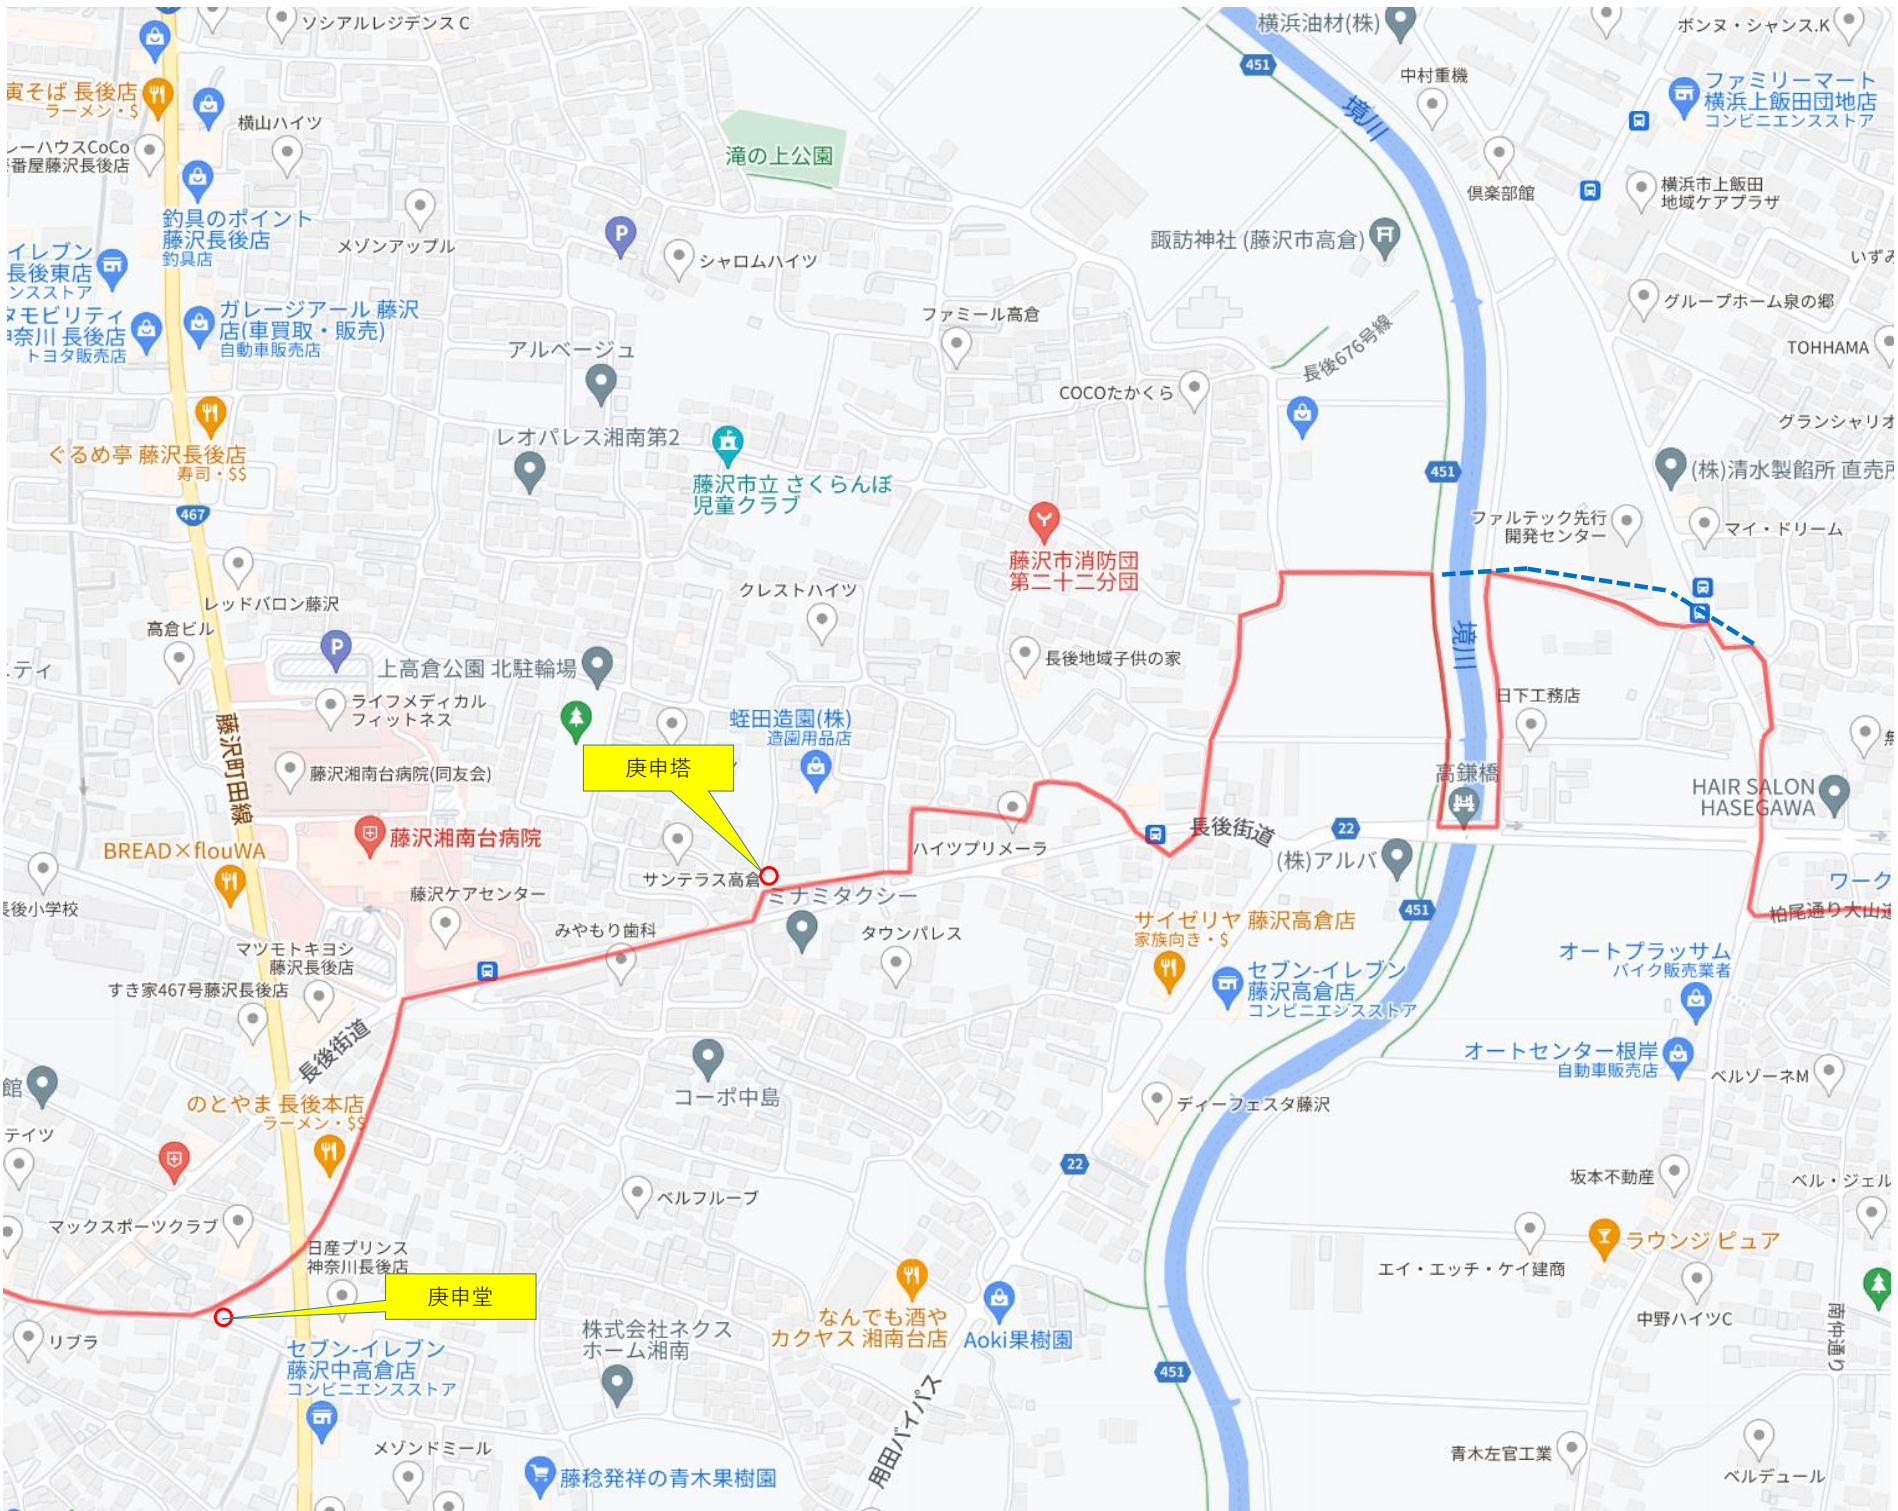

テニスプラサザ塚

2丁目

丸送

丸送

石造物

庚申塔

蚕御霊神塔

庚申塔