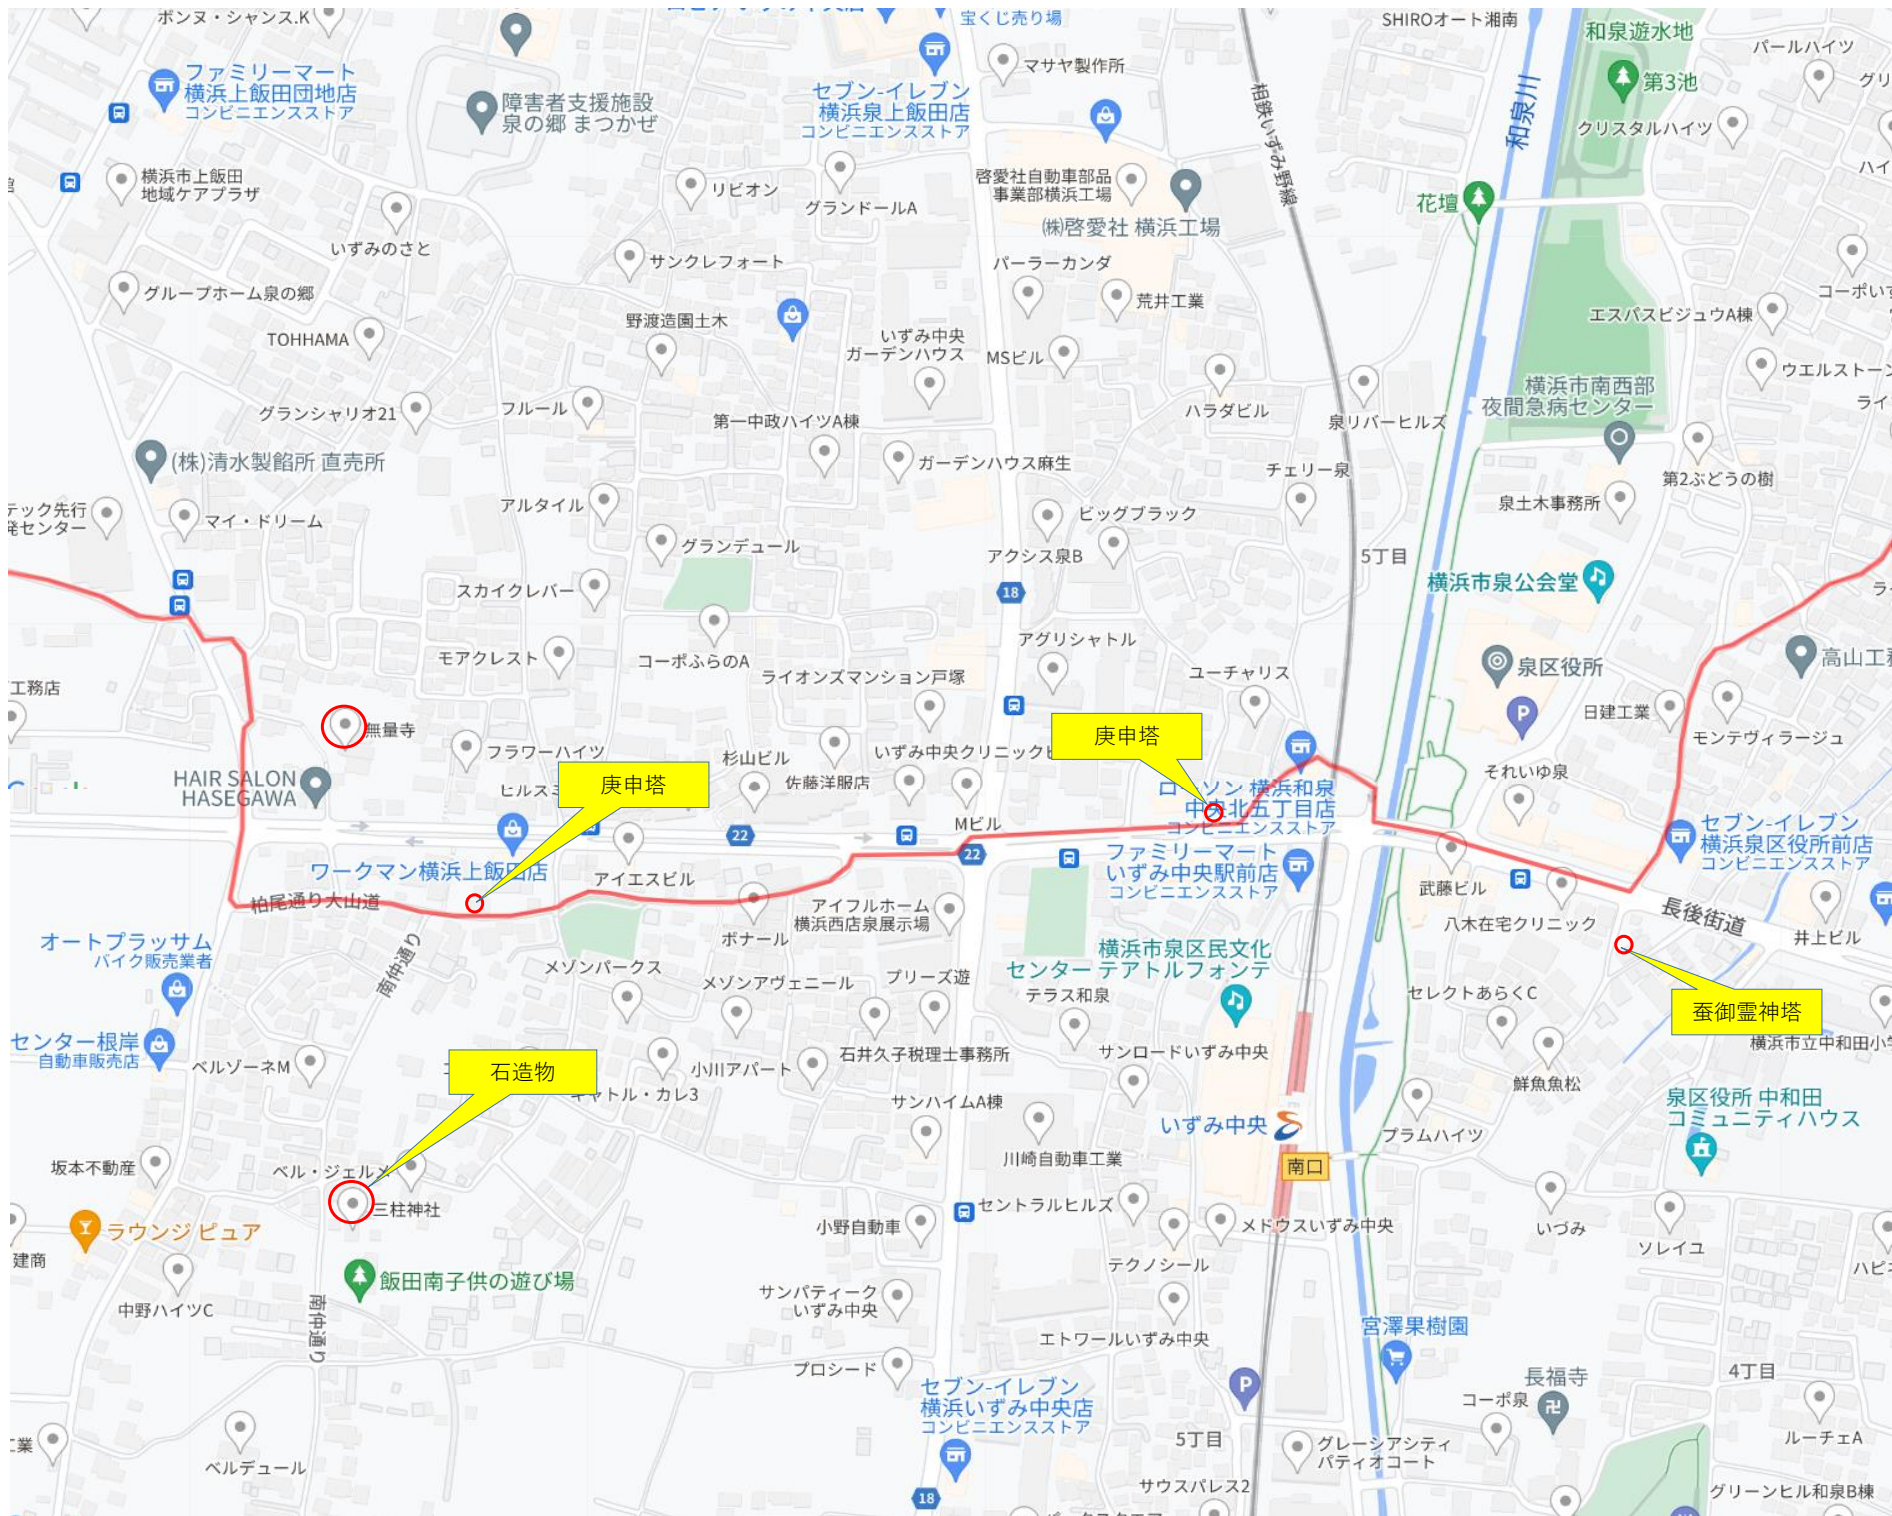

テニスプラサザ塚

2丁目

丸送

丸送

石造物

庚申塔

蚕御霊神塔

庚申塔