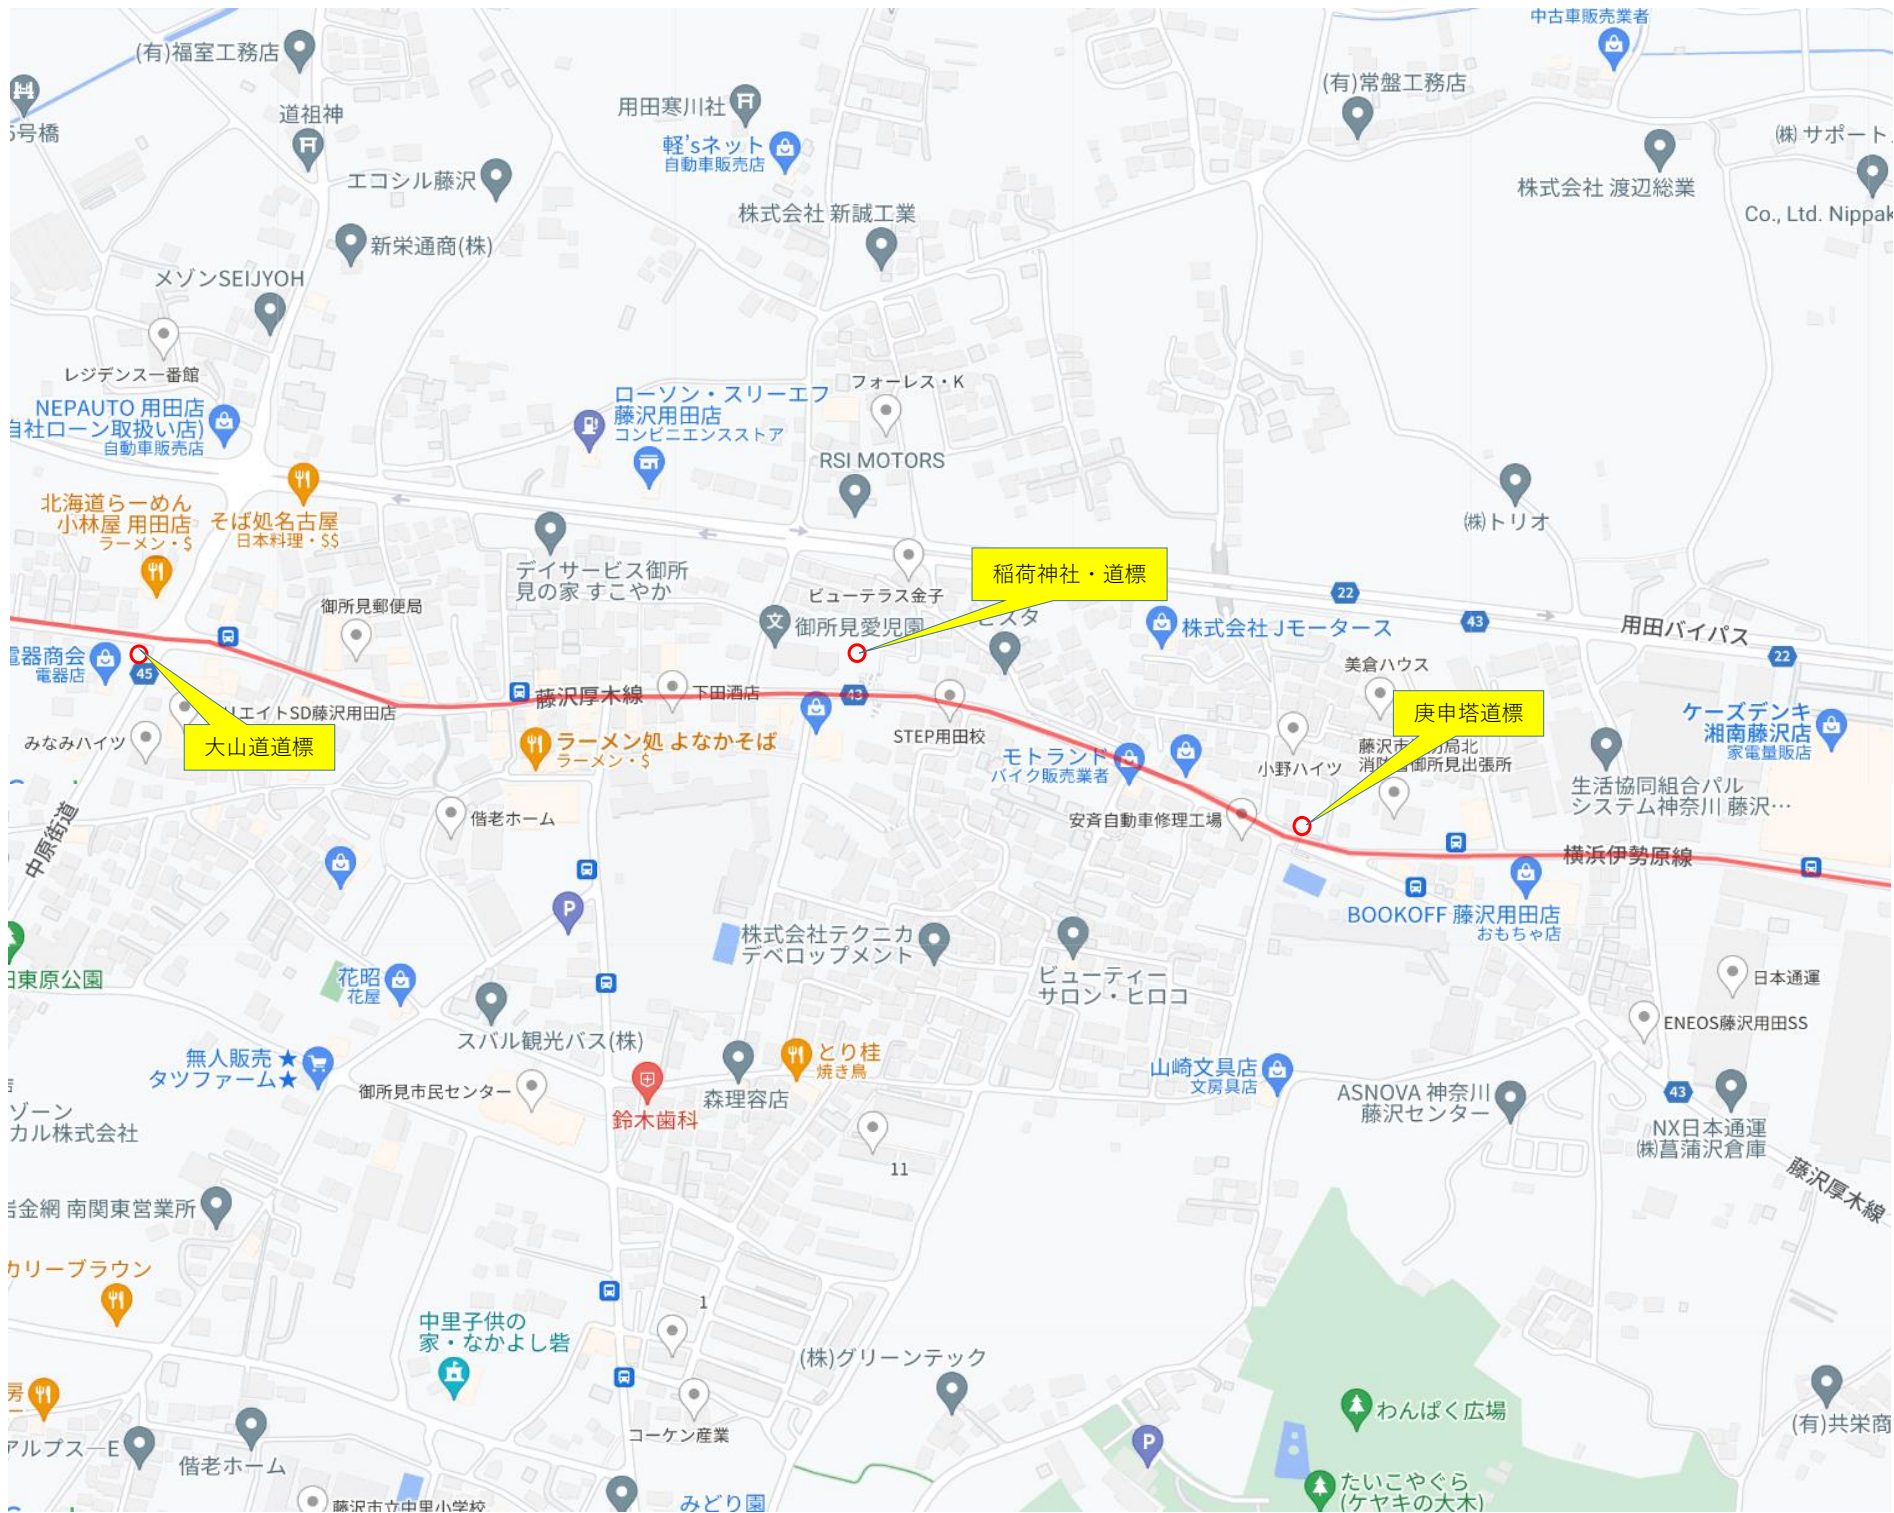

大山道道標

稲荷神社・道標

庚申塔道標