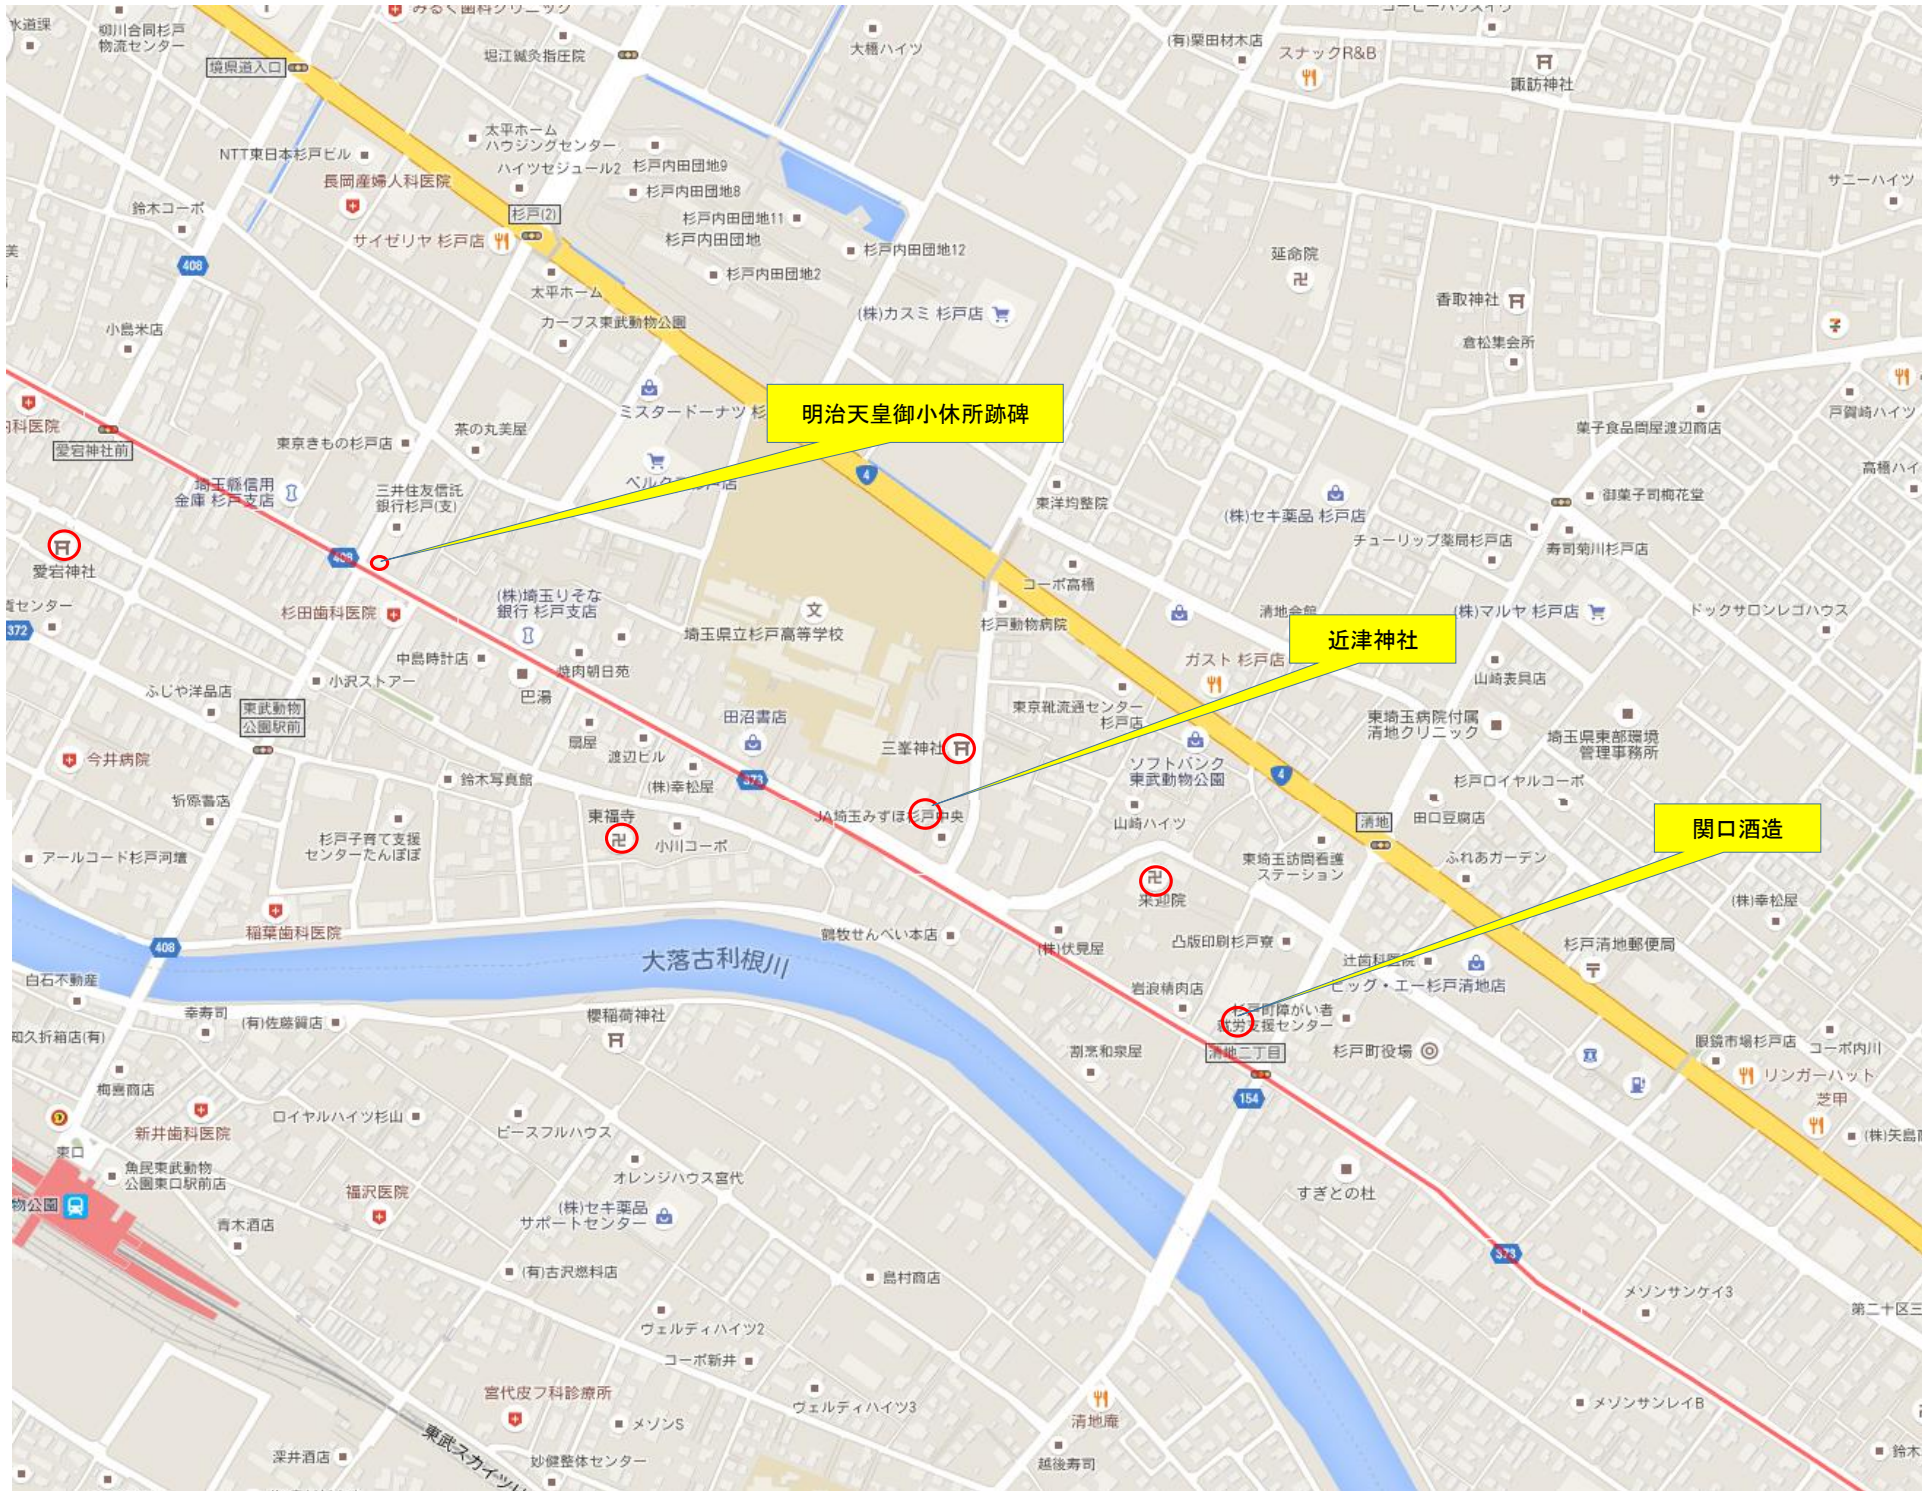

明治天皇御小休所跡碑

近津神社

関口酒造

大落古利根川

境県道入口

杉戸(2)

408

375