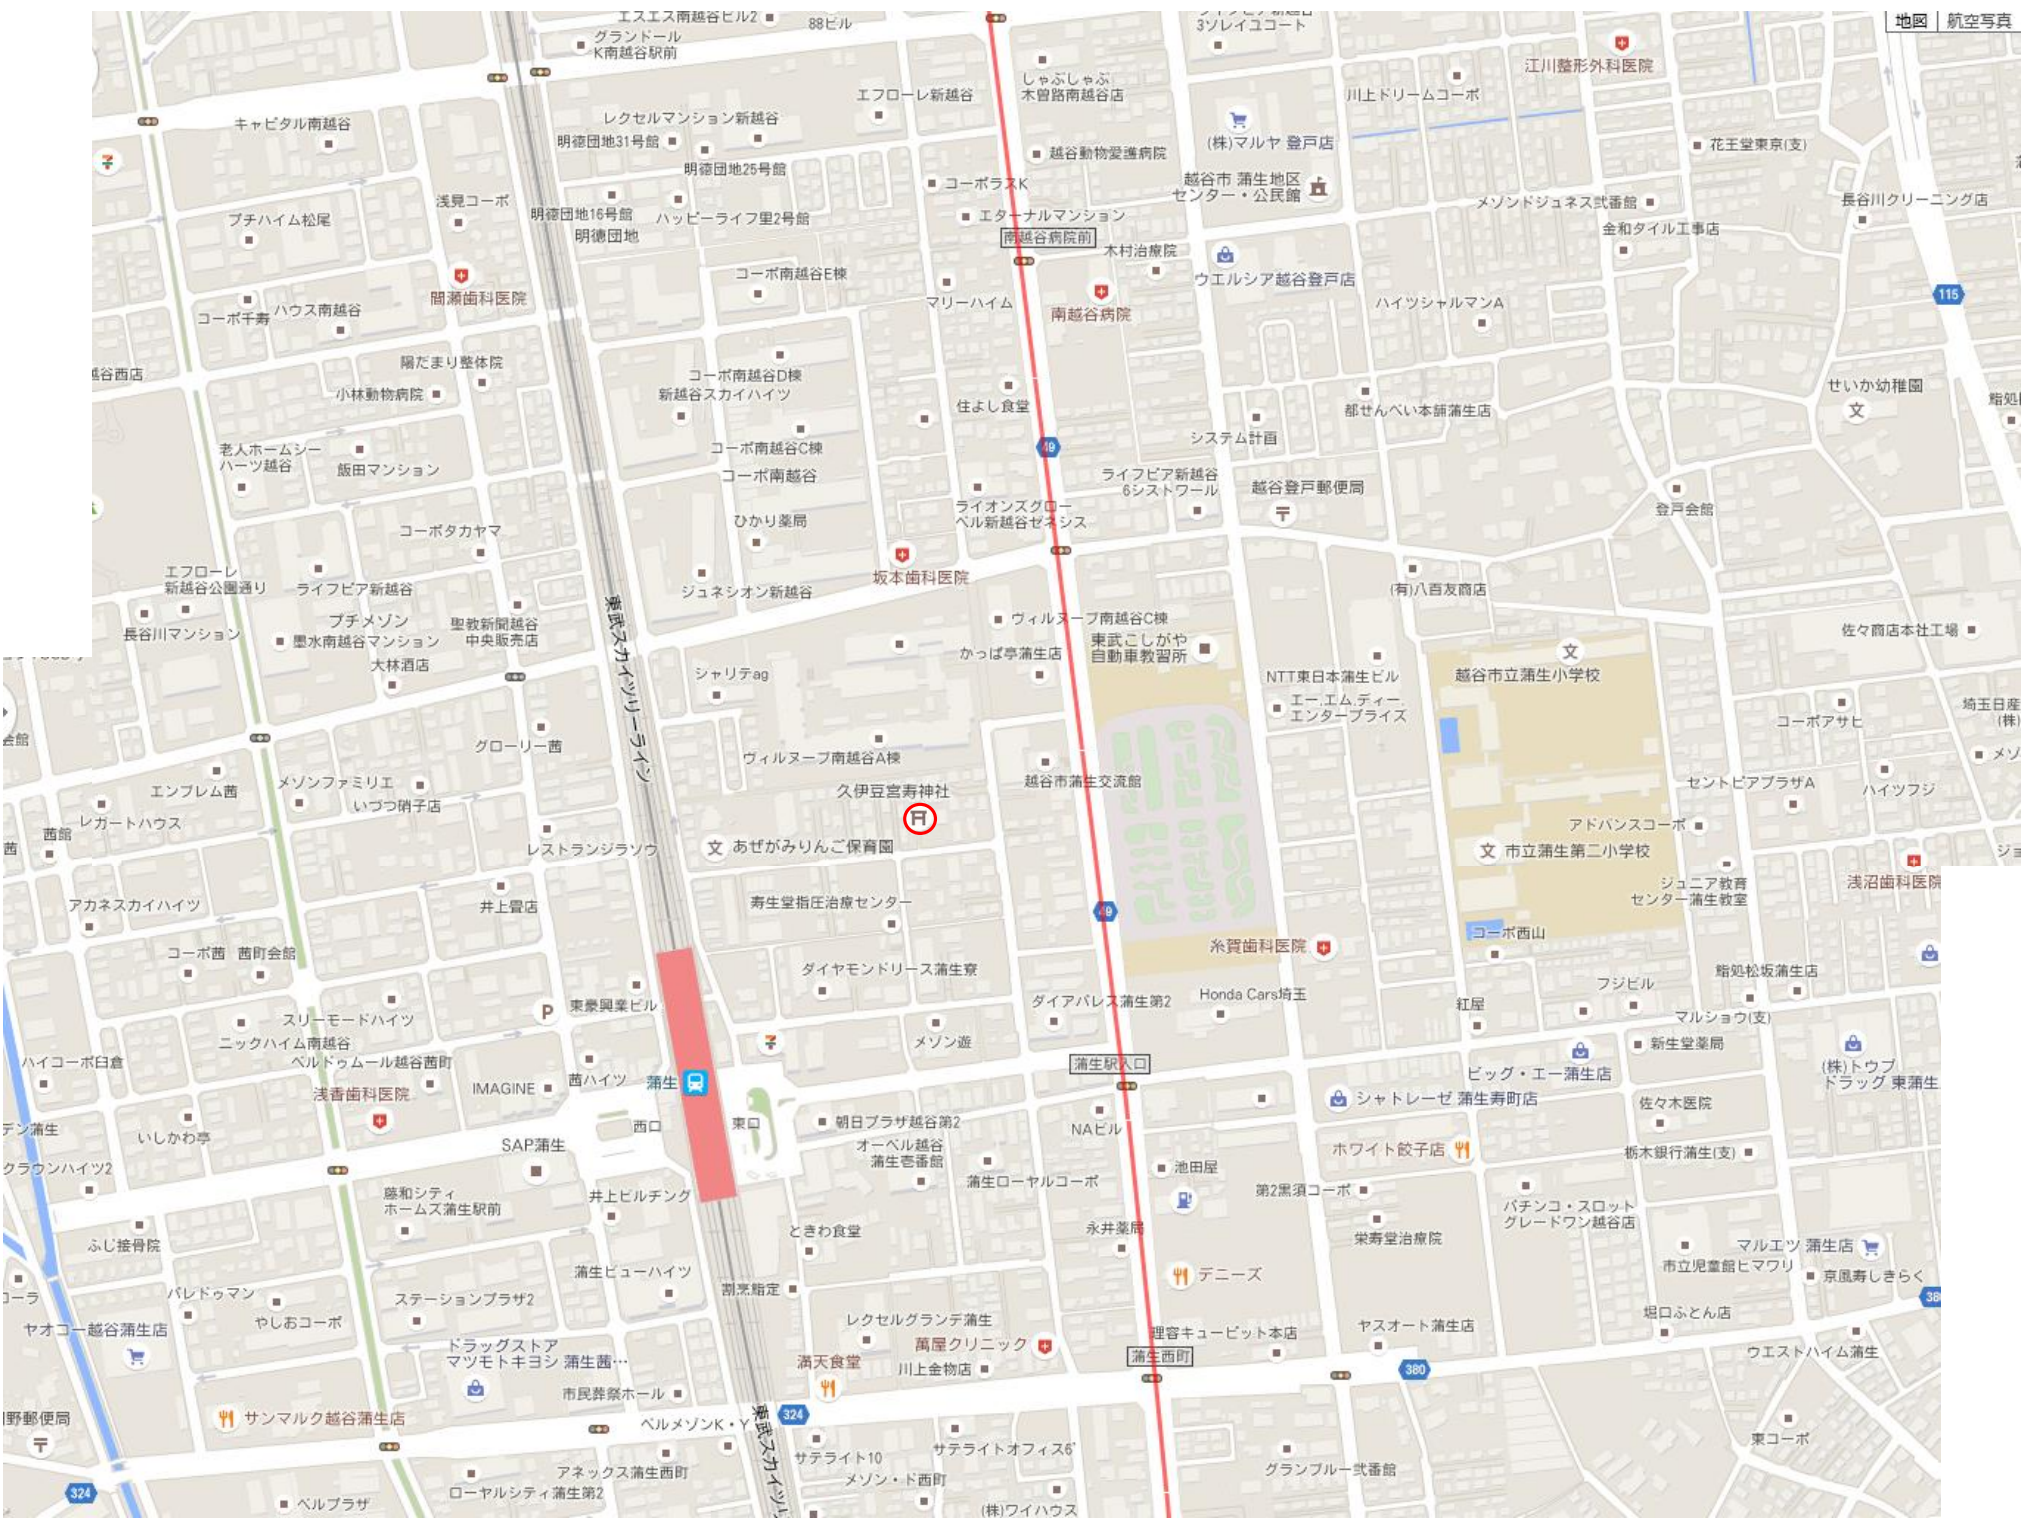

地蔵院

清蔵院

一里塚跡

綾瀬川

綾瀬川

瓦曽根二丁目南

大学病院入口

真竹
ターミナル
入口