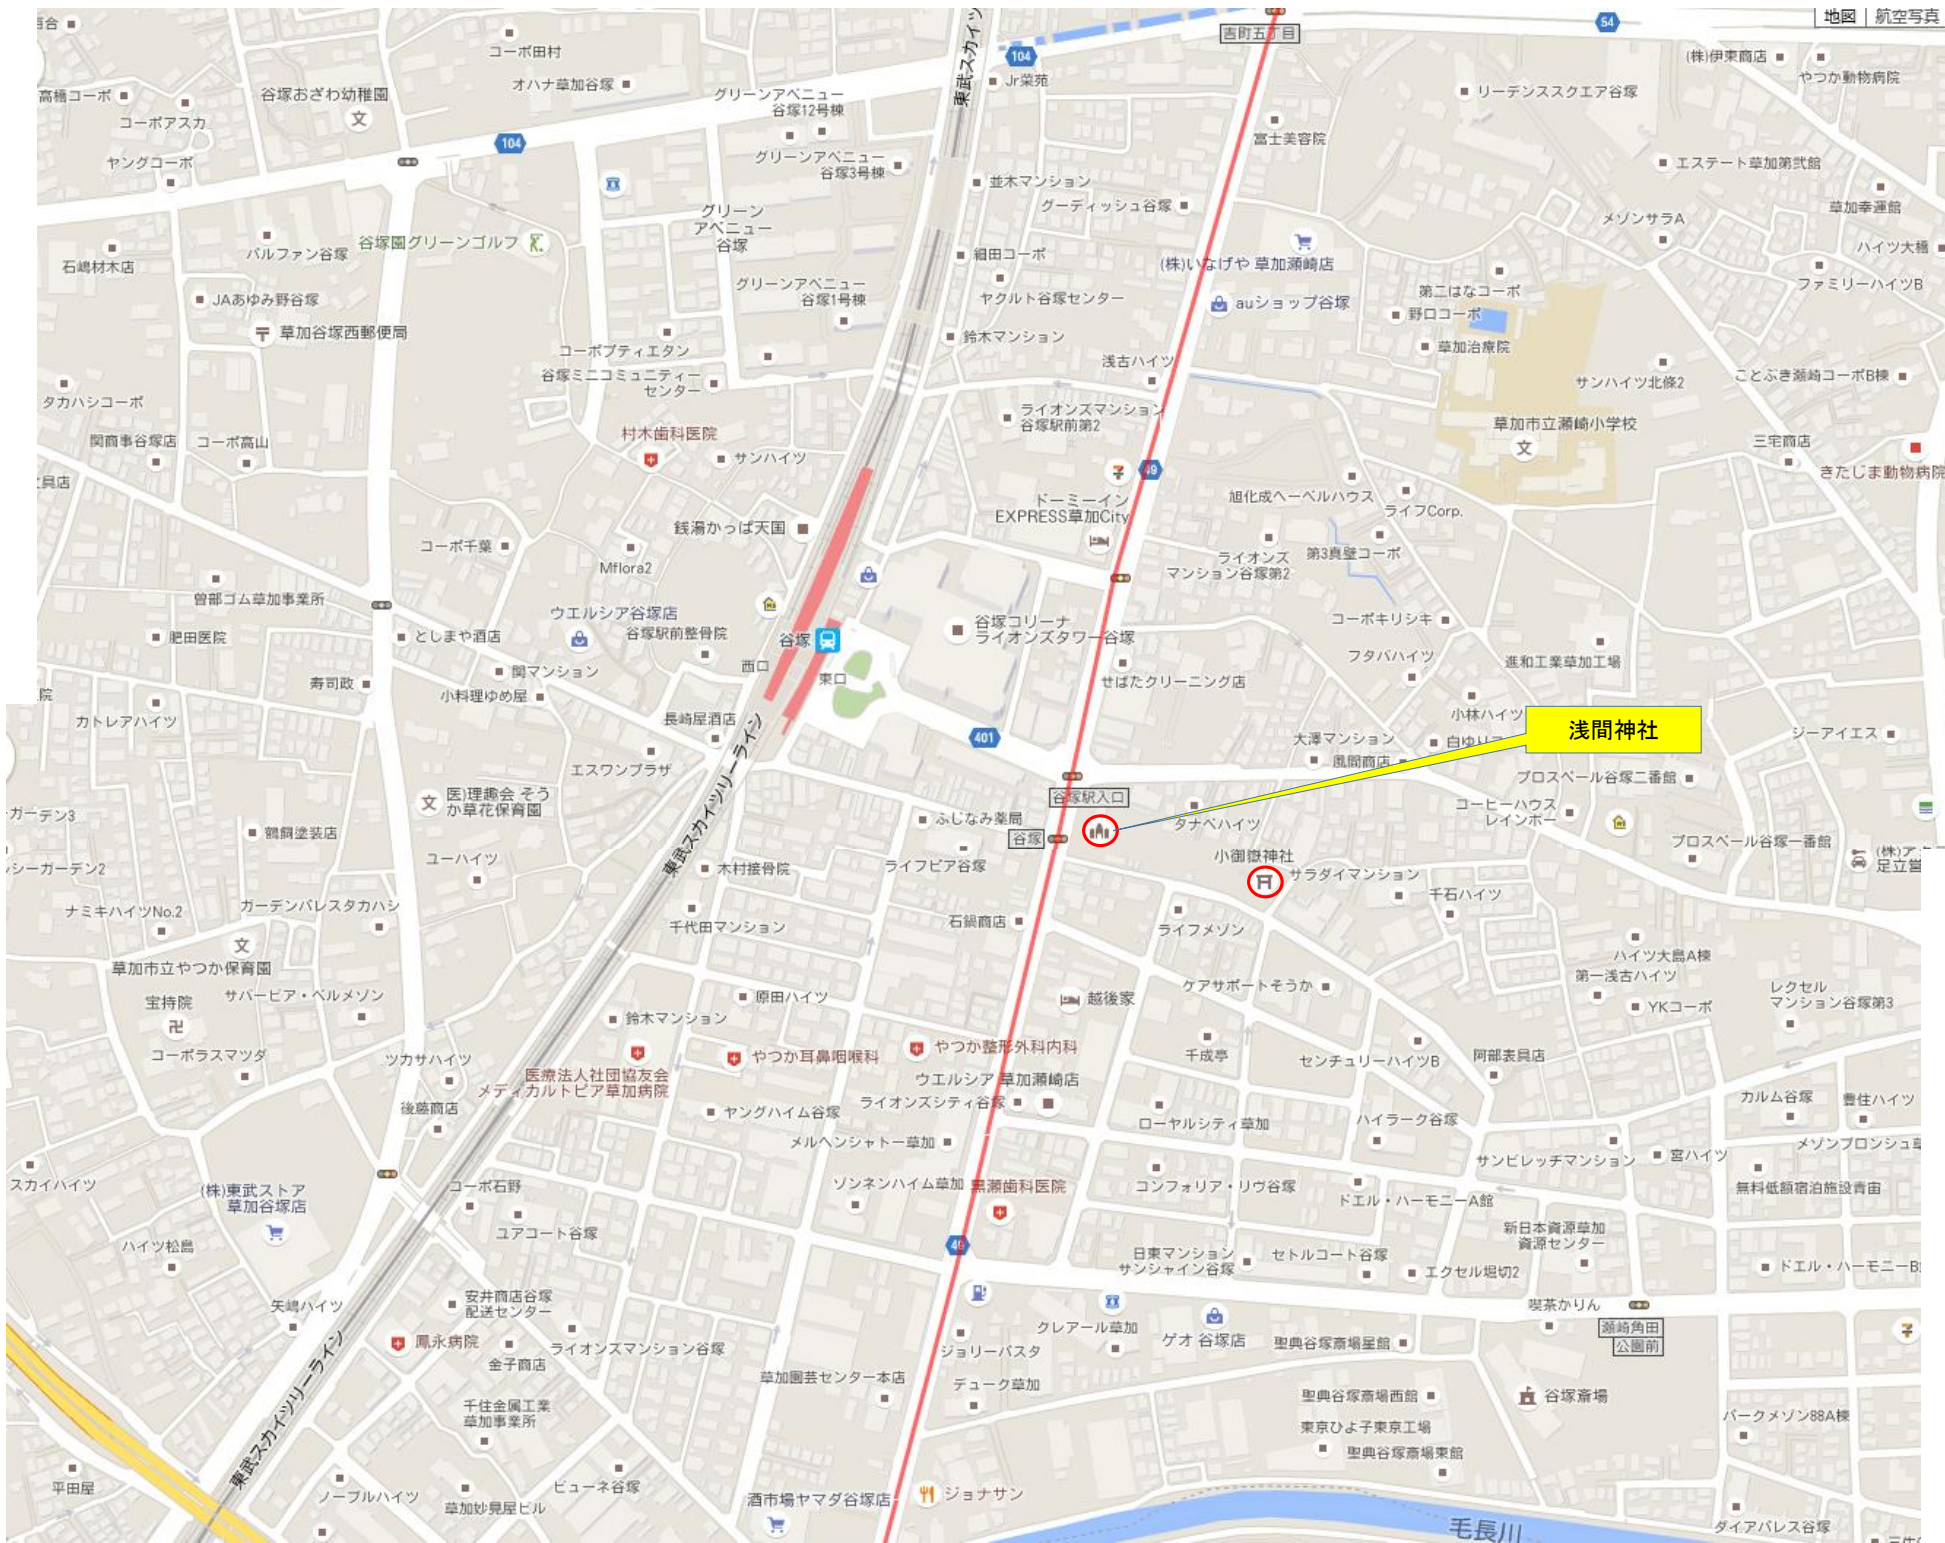

浅間神社

谷塚駅入口

毛長川

地蔵堂

西町五丁目

吉野4丁目

西町五丁目

草加市水道部
吉町浄水場