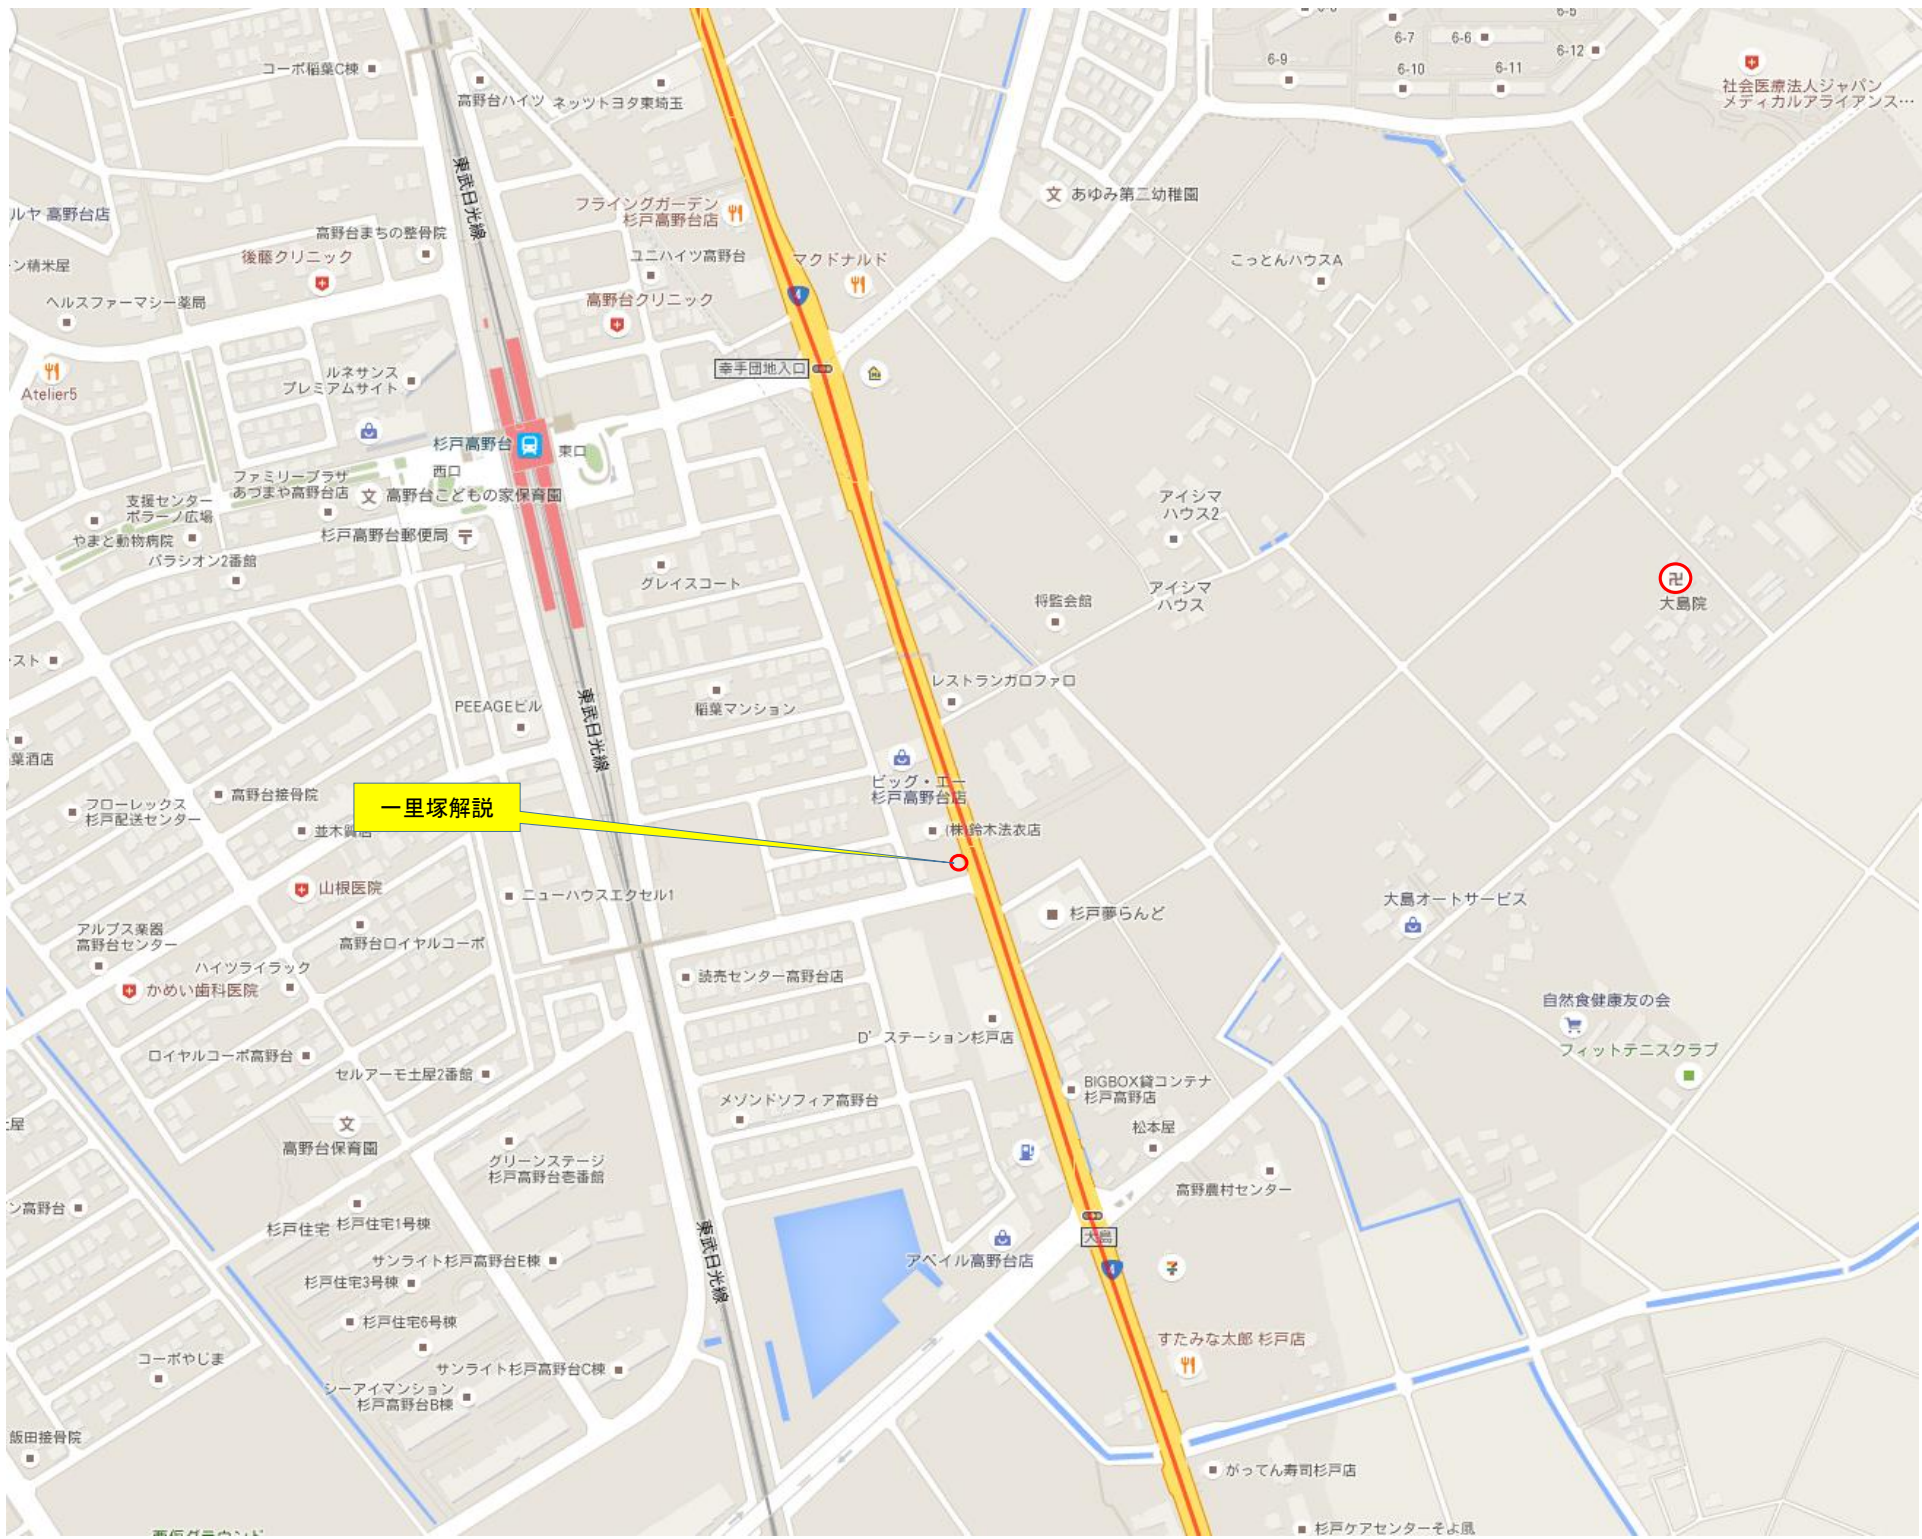

一里塚解説

社会医療法人ジャパン
メディカルアライアンス...

大島院

山根医院

自然食健康友の会
フィットネスクラブ

文
高野台保育園

アベイル高野台店

大島オートサービス

BIGBOX貸テナ
杉戸高野台店
松本屋
高野農村センター

コーボやじま

すたみな太郎 杉戸店

飯田接骨院

がってん寿司杉戸店

杉戸ケアセンターそよ風