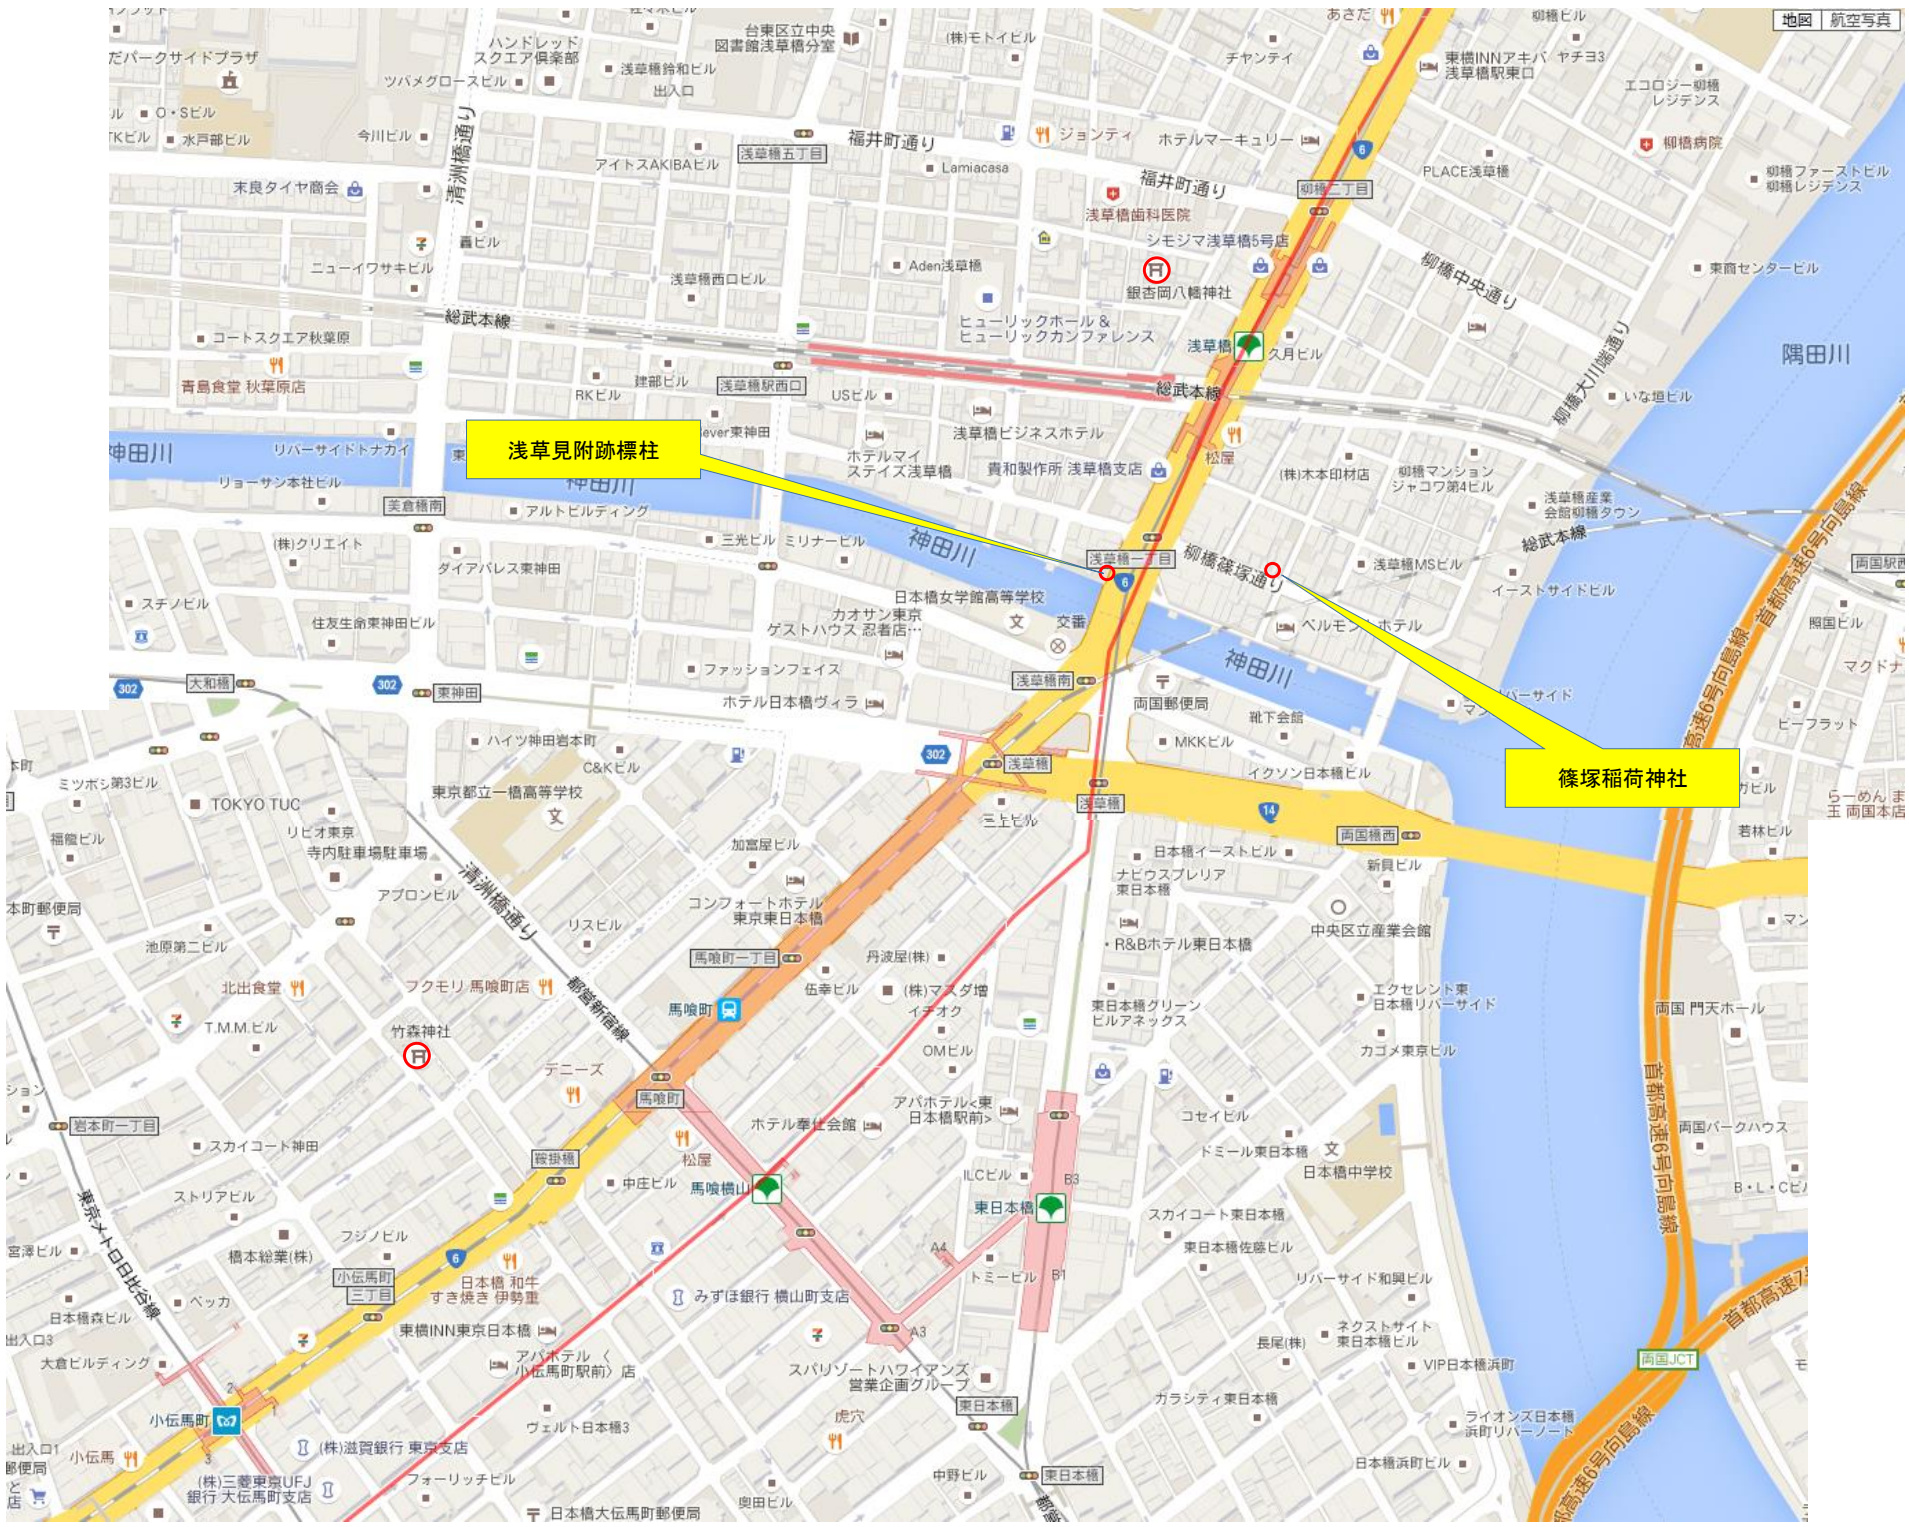

伝馬町牢屋敷式跡

大安楽寺

標石

日光街道本通道標

浅草見附跡標柱

篠塚稻荷神社

黒船神社

駒形どぜう