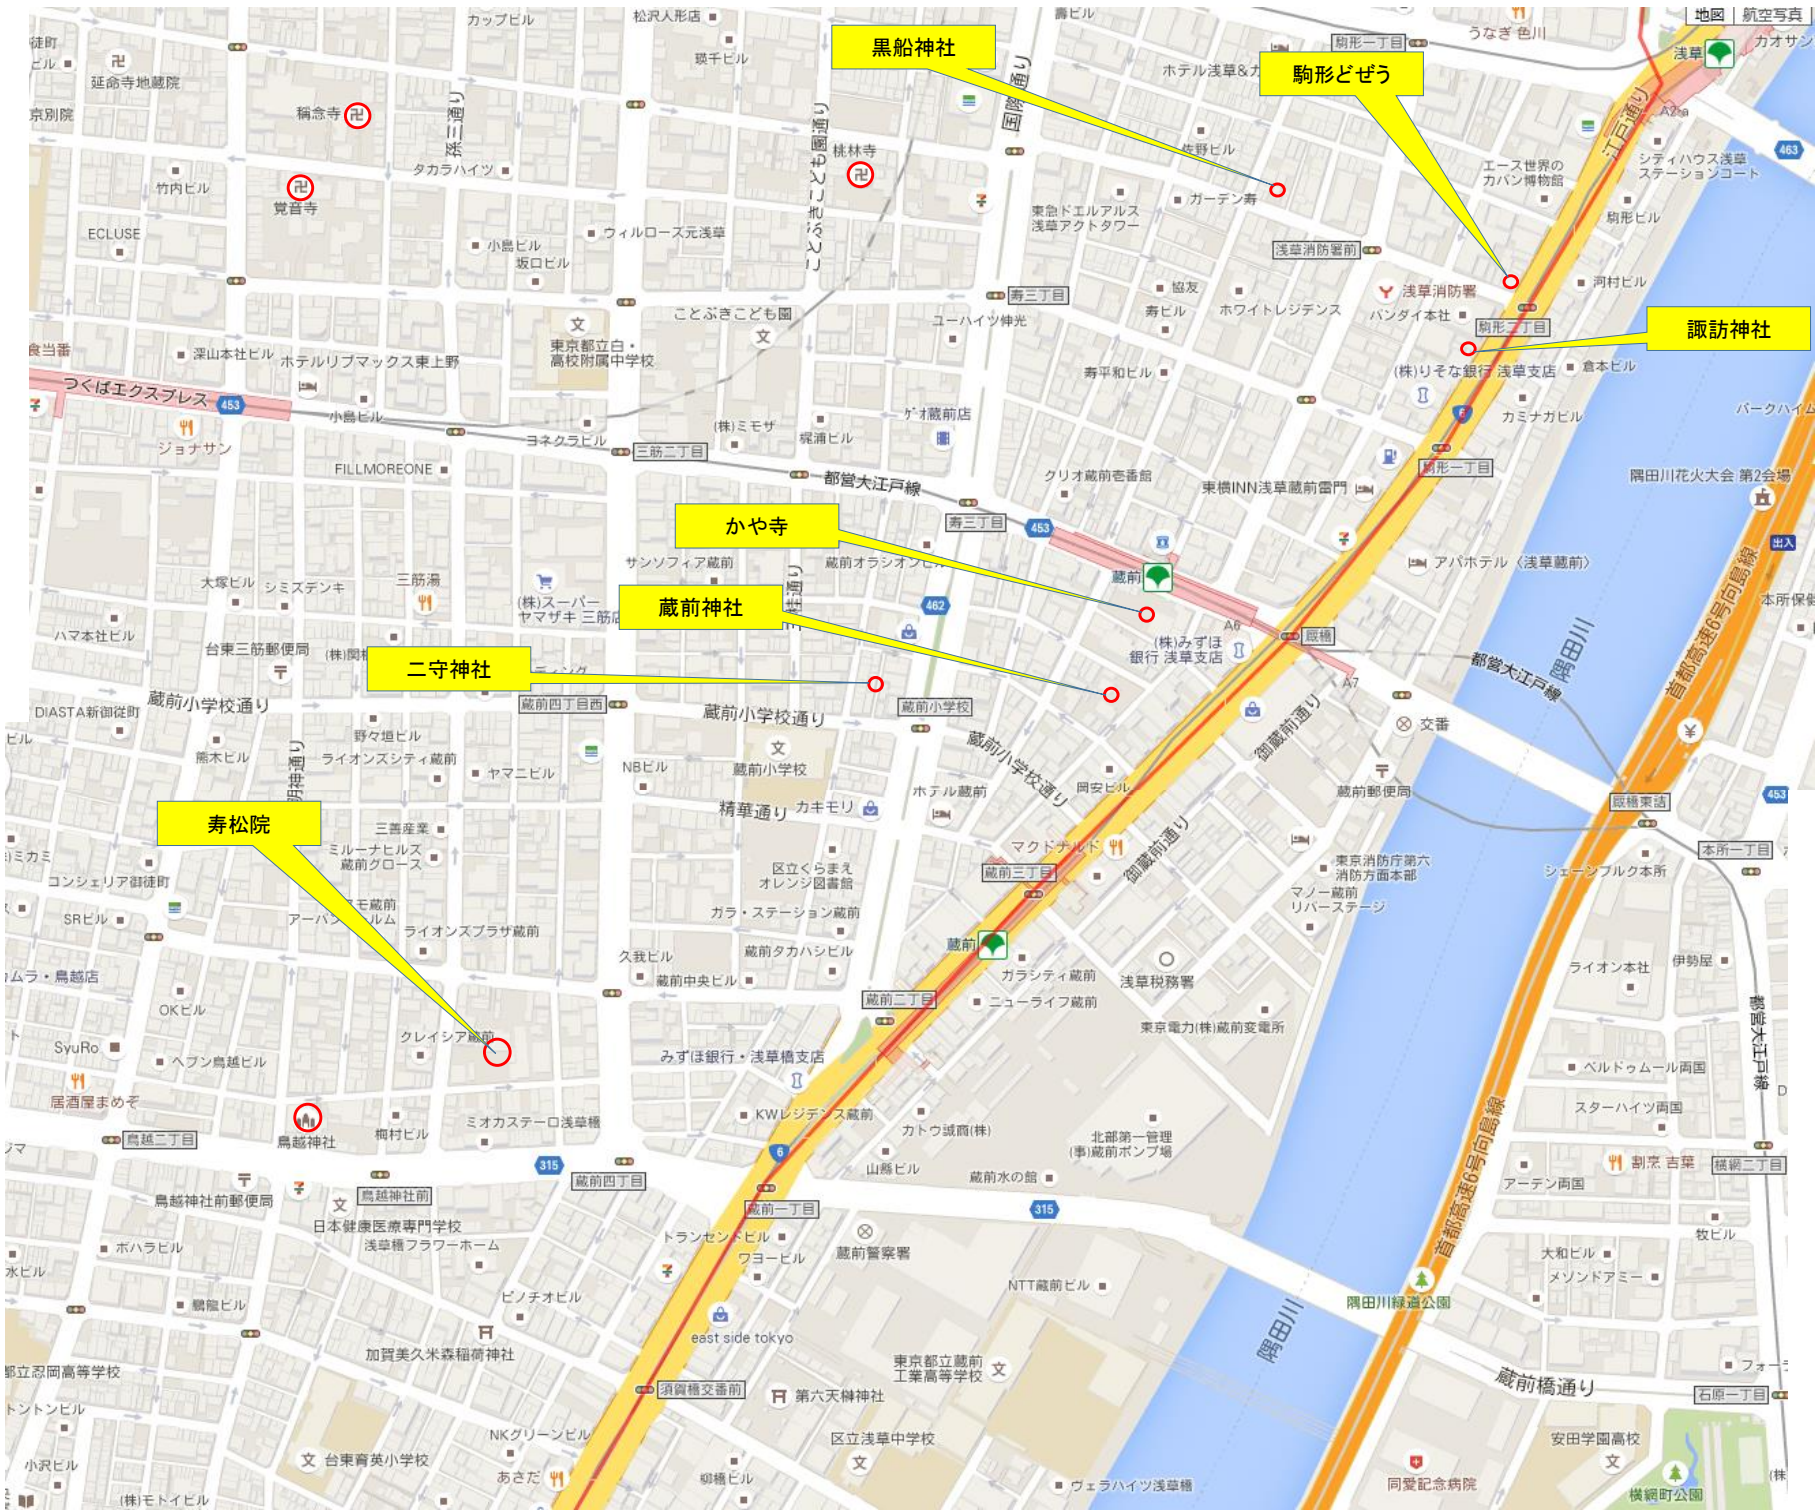

伝馬町牢屋敷式跡

大安楽寺

標石

日光街道本通道標

浅草見附跡標柱

篠塚稻荷神社

黒船神社

駒形どぜう