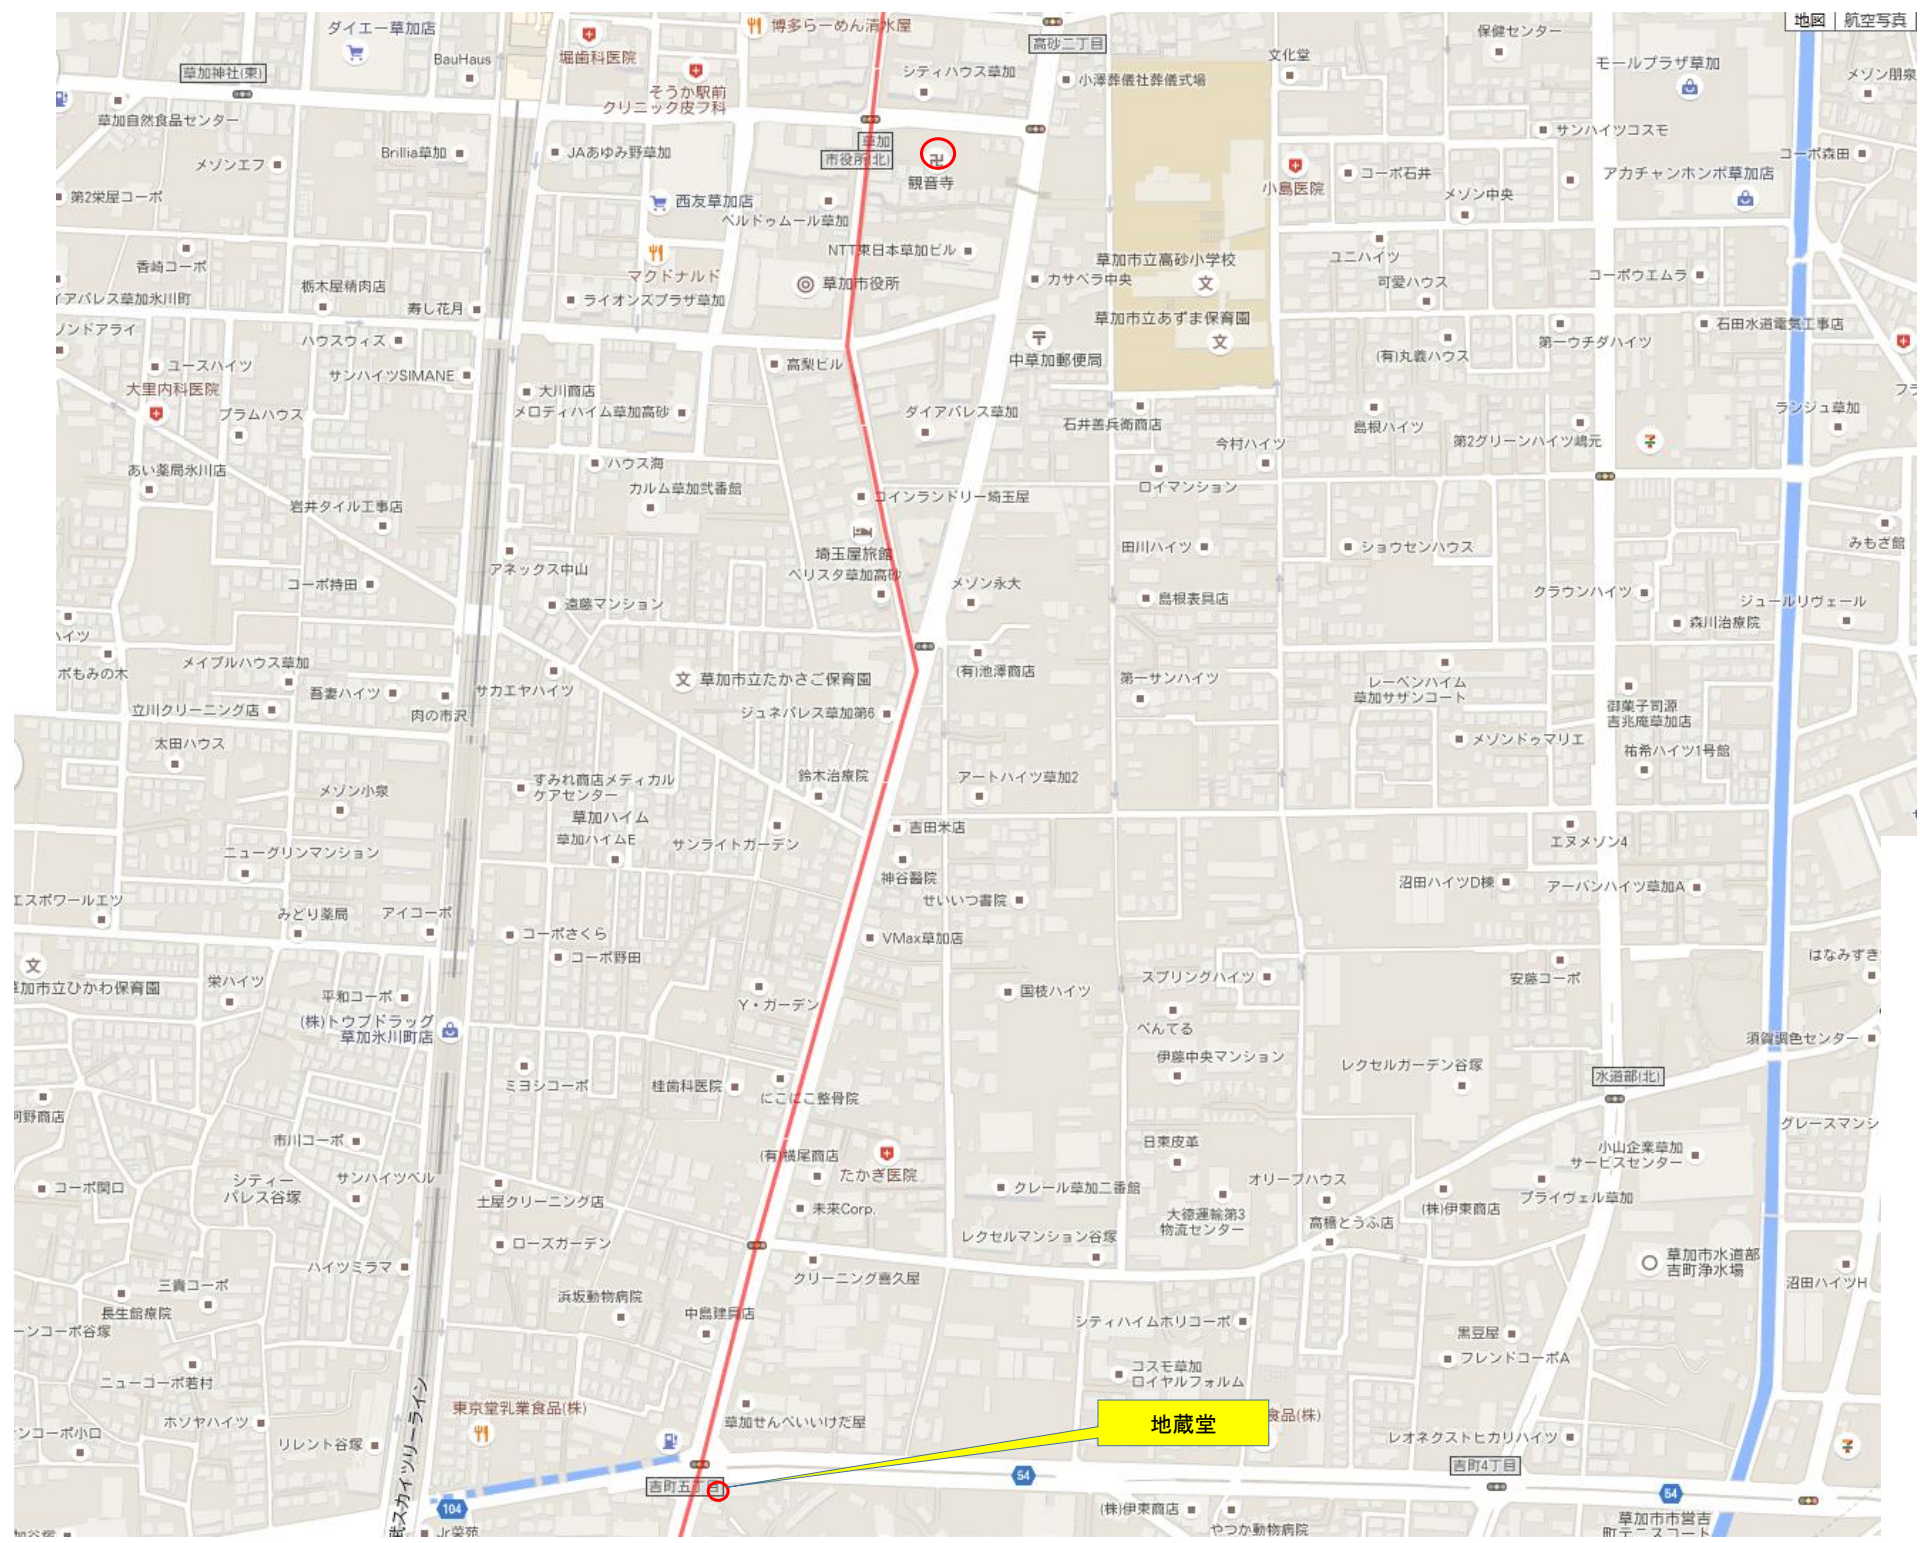

浅間神社

谷塚駅入口

毛長川

地蔵堂

西町五丁目

吉野4丁目

西町五丁目

草加市水道部
吉町浄水場