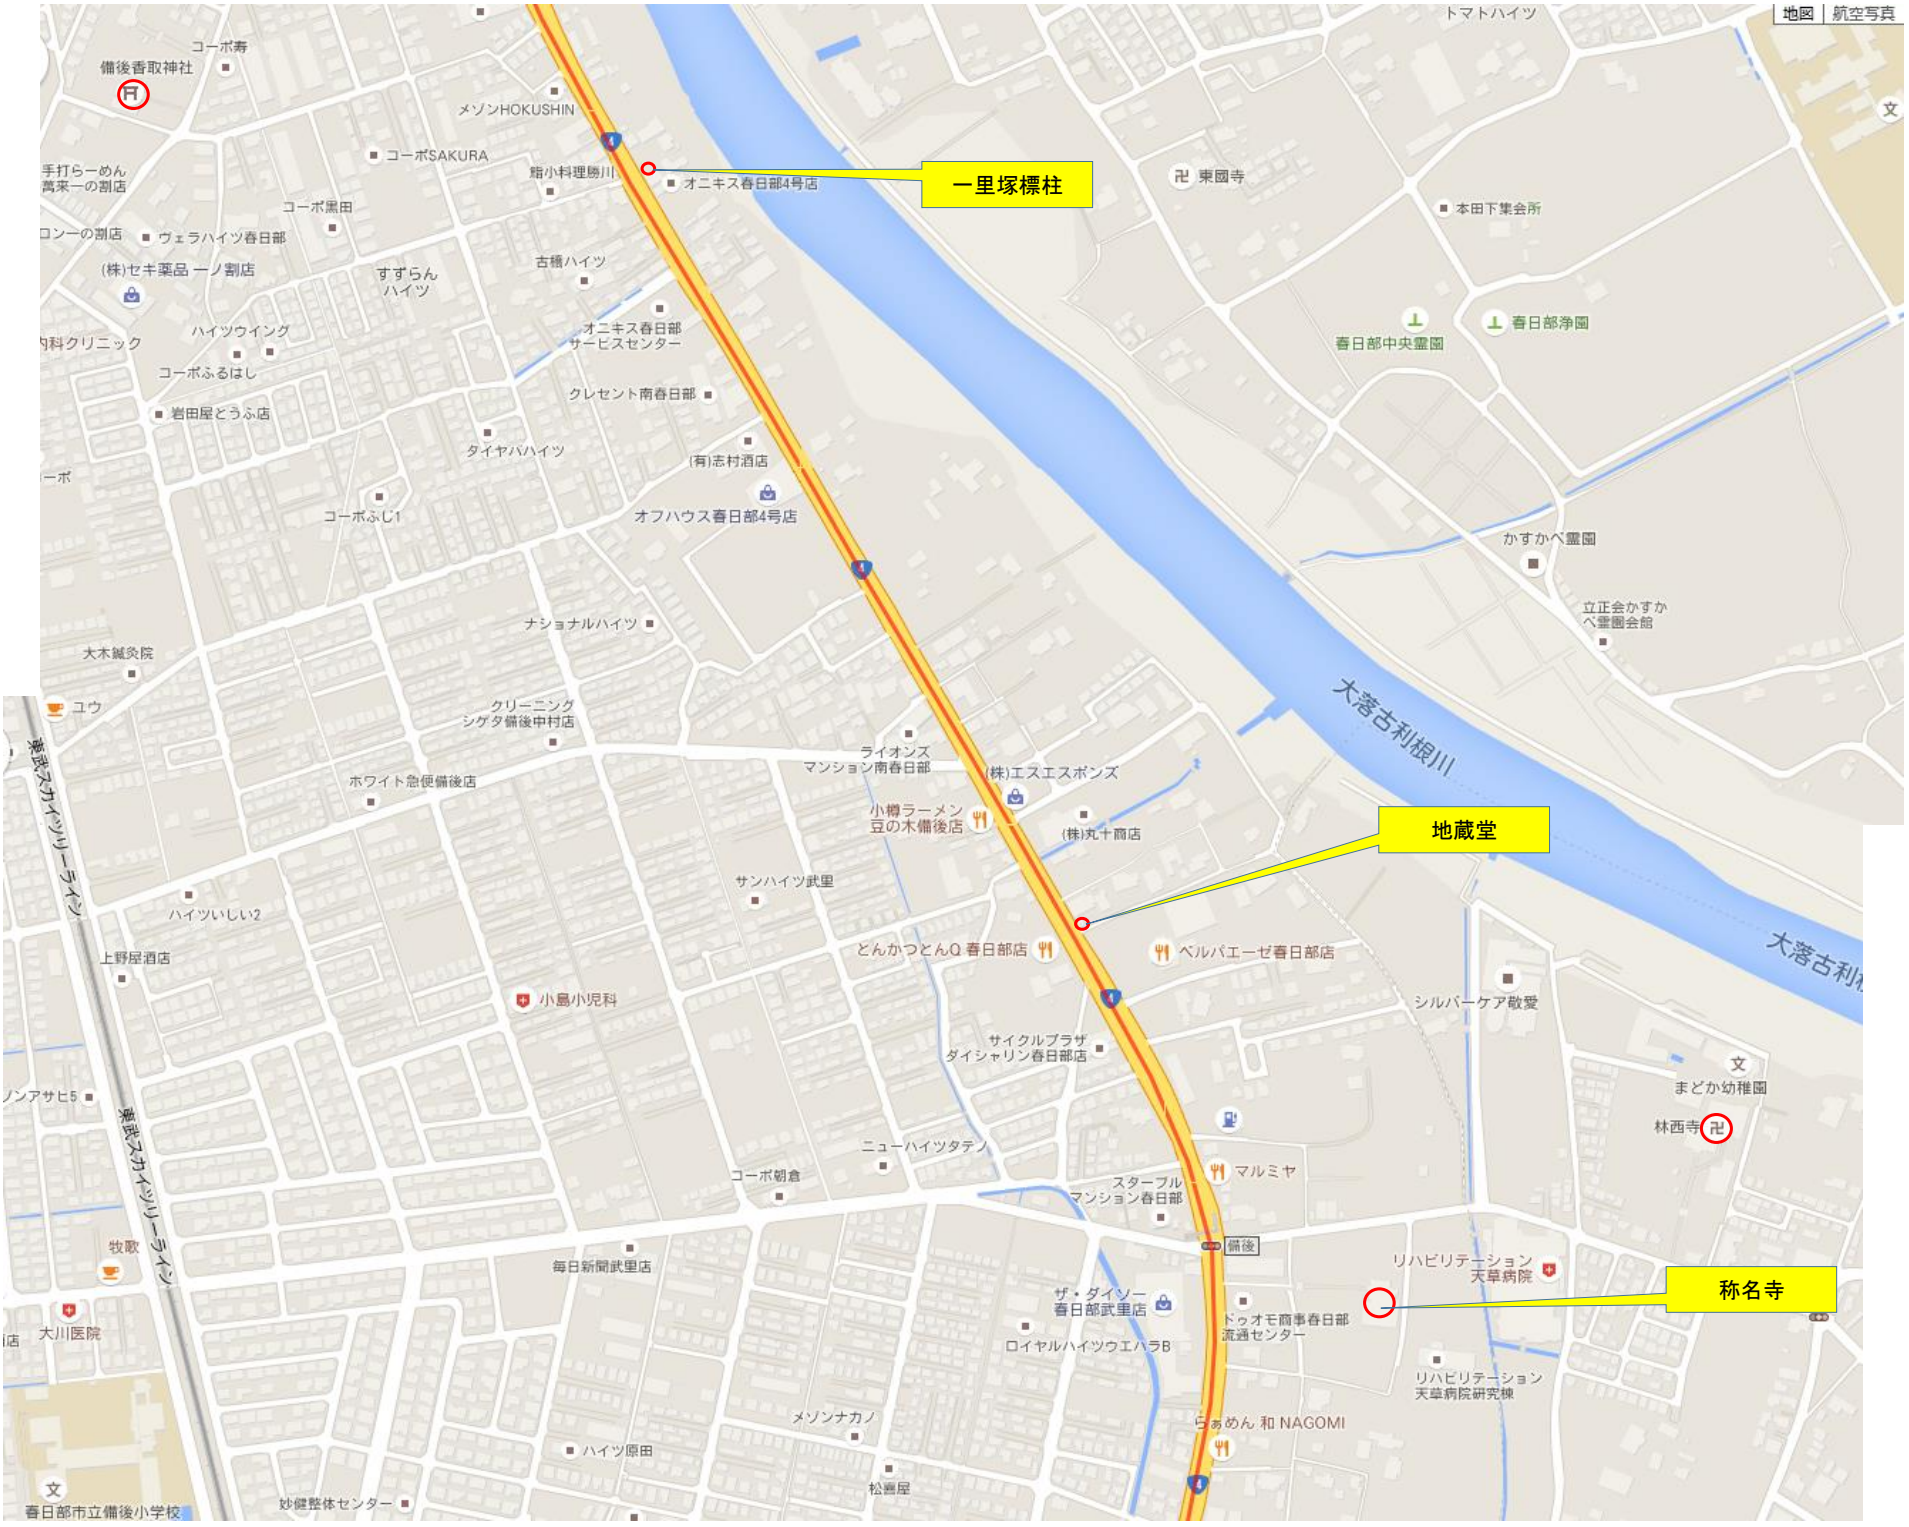

一里塚標柱

地藏堂

称名寺