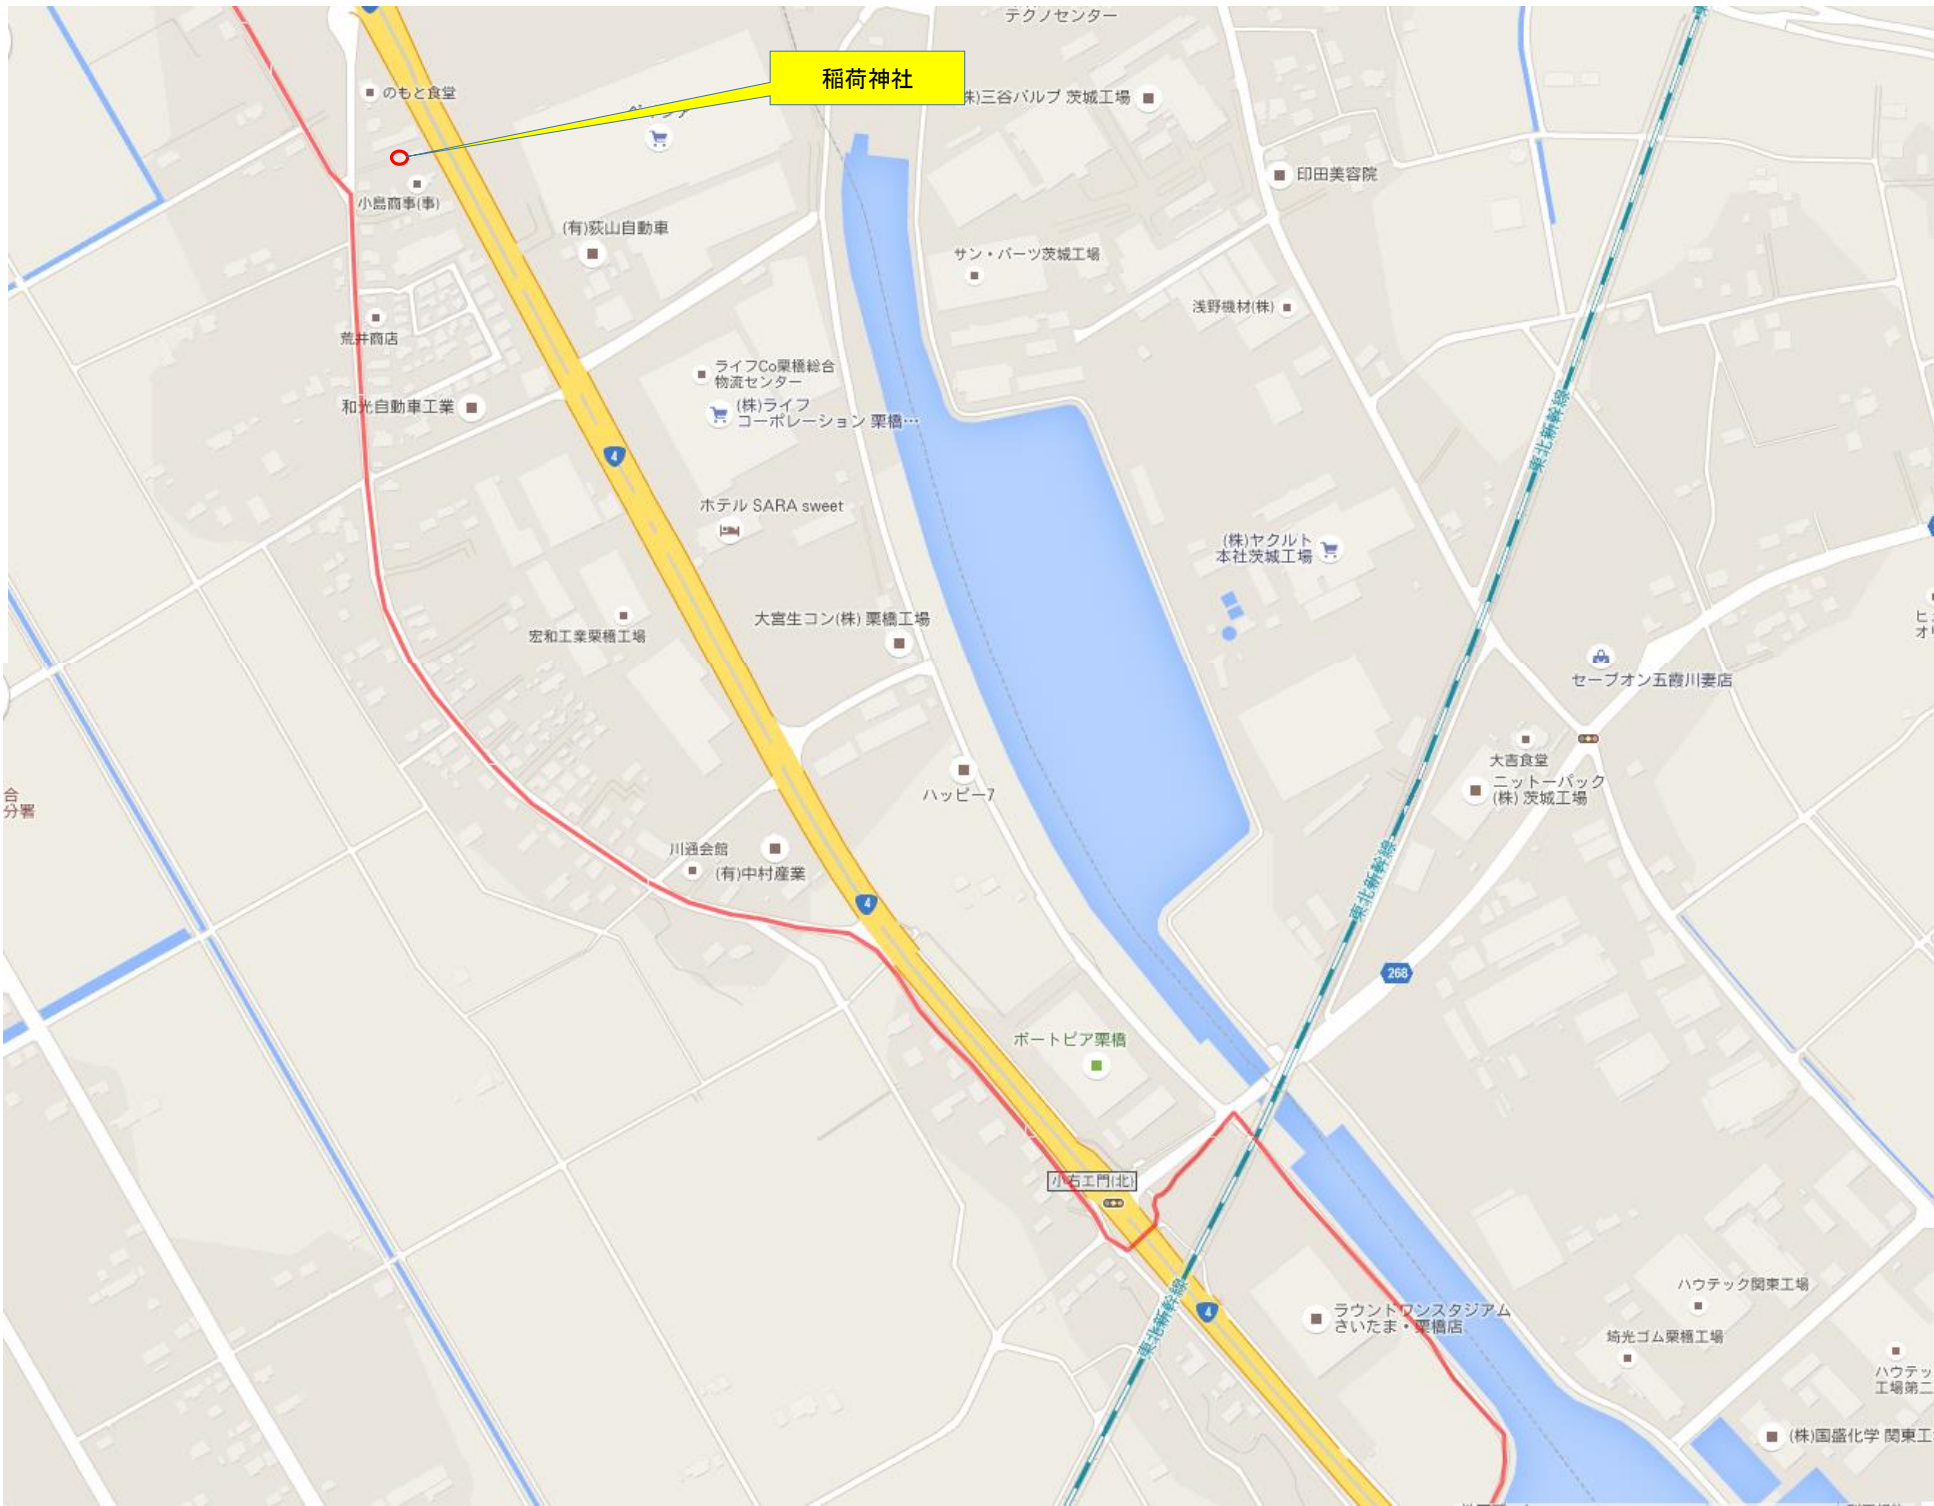

テクノセンター

稲荷神社

三谷バルブ 茨城工場

のものと食堂

印田美容院

(有)荻山自動車

サン・パーツ茨城工場

浅野機材(株)

小島商事(事)

ライフCo栗橋総合
物流センター

(株)ライフ
コーポレーション 栗橋...

荒井商店

ホテル SARA sweet

(株)ヤクルト
本社茨城工場

和光自動車工業

宏和工業栗橋工場

大宮生コン(株) 栗橋工場

セーブオン五霞川妻店

ハッピー7

大宮食堂
ニッターパック
(株) 茨城工場

川通会館
(有)中村産業

ポートピア栗橋

小石工門(北)

ラウンドワンスタジアム
さいたま・栗橋店

ハウテック関東工場

埼玉ゴム栗橋工場

ハウテック
工場第二

(株)国盛化学 関東工...

合分署