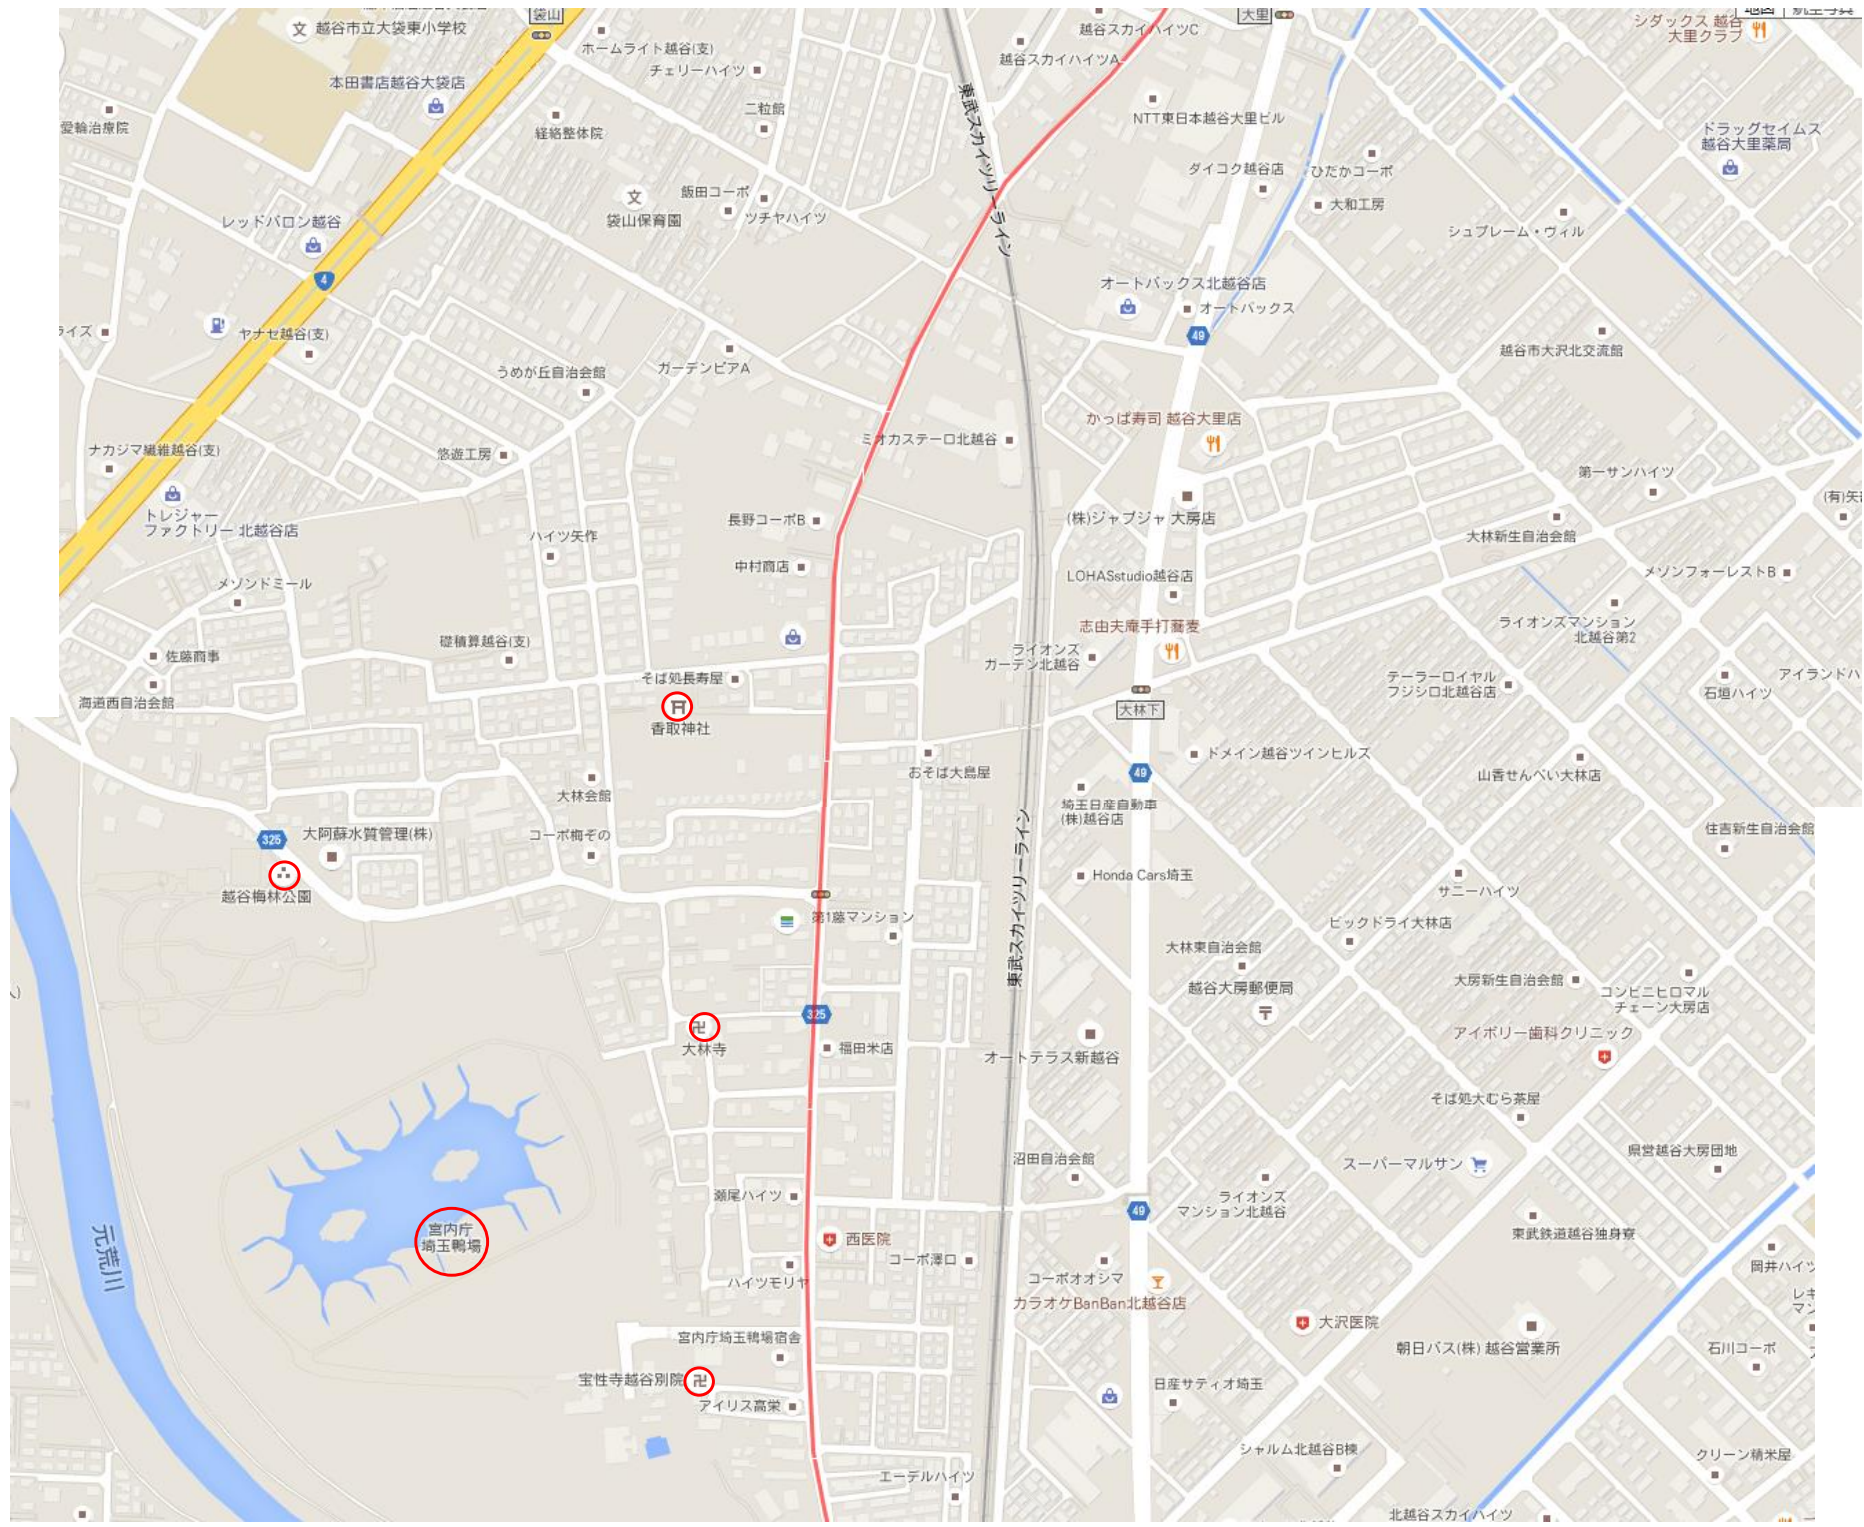

越谷

地図 航空写真
(株)天谷製作所

本陣を務めた
福井家菩提寺

越谷御殿跡

塗師屋

宮内庁
瑞玉鴨場

社
大森寺

社
香取神社