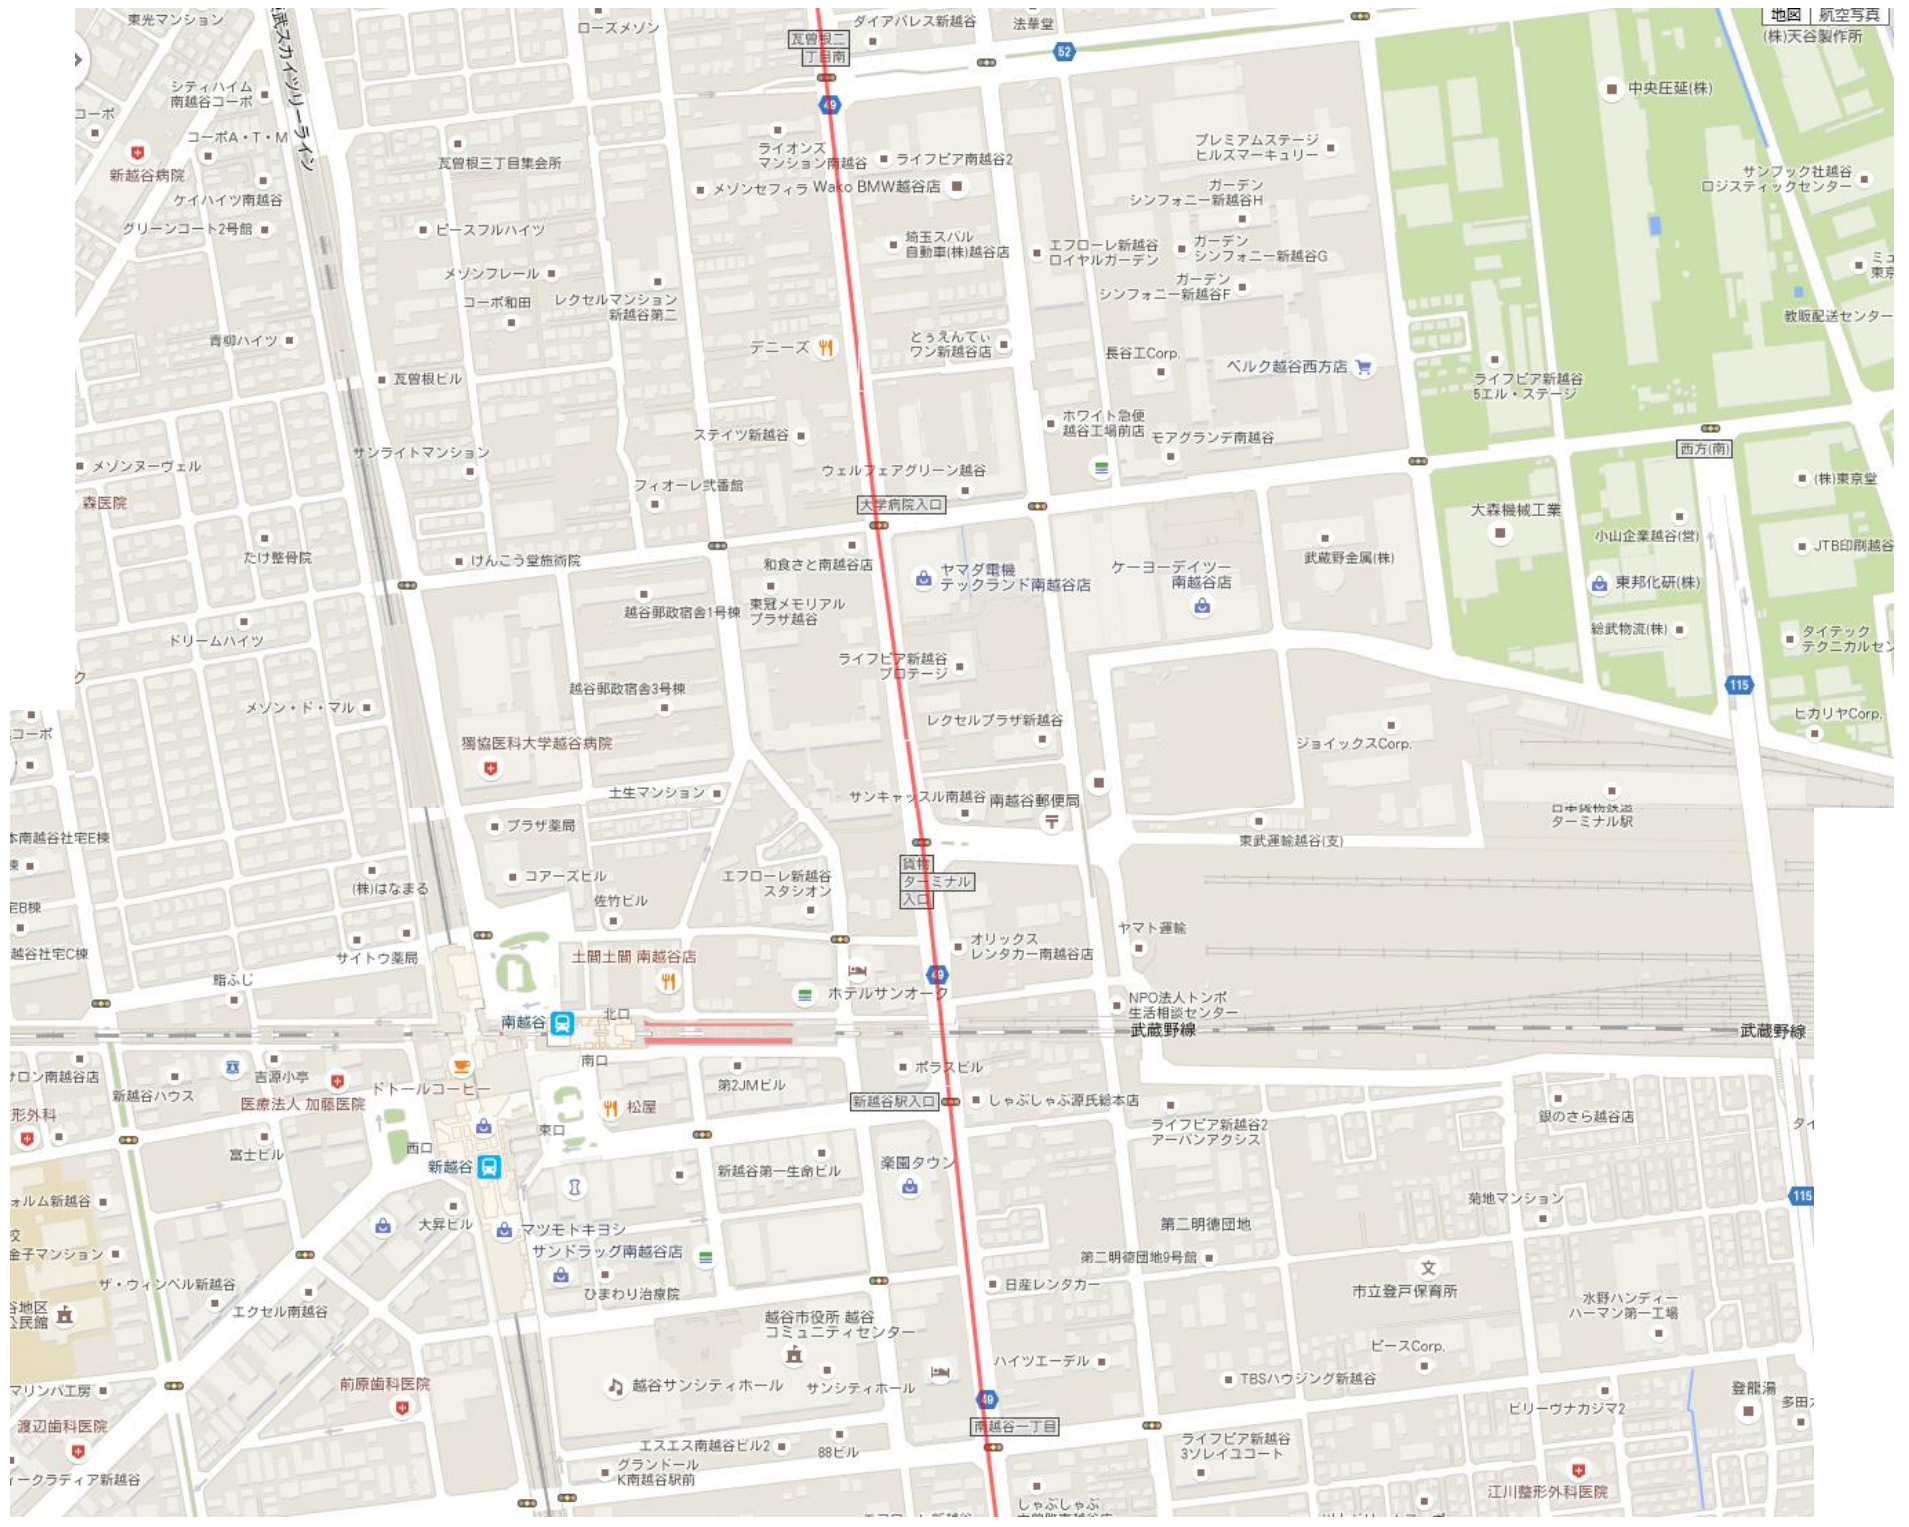

地蔵院

清蔵院

一里塚跡

綾瀬川

綾瀬川

瓦曽根二丁目南

大学病院入口

真竹
ターミナル
入口