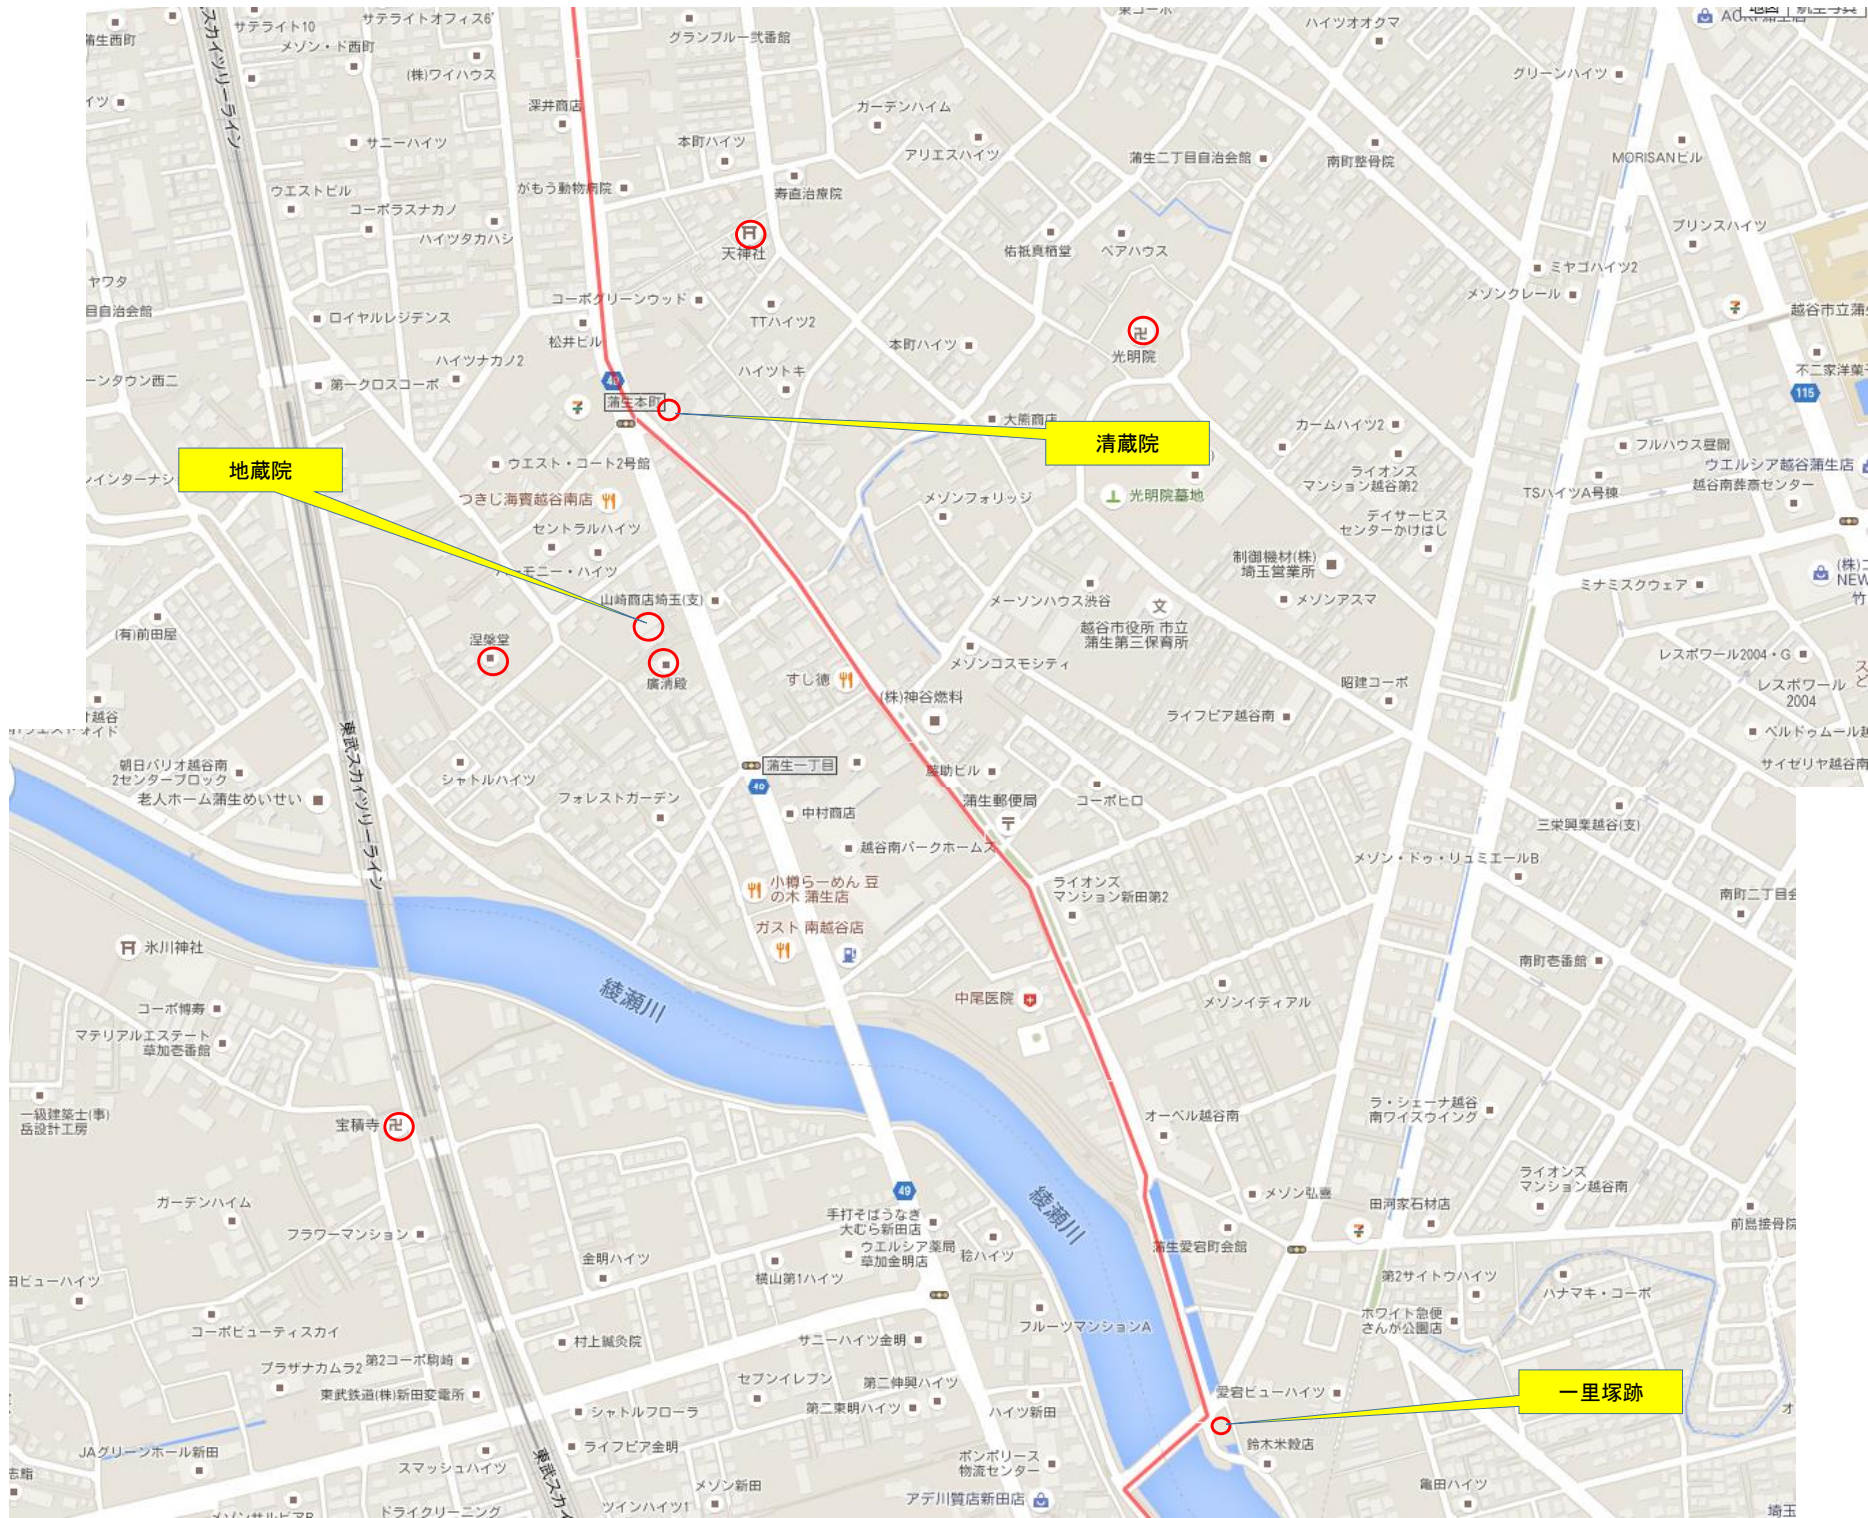

地蔵院

清蔵院

一里塚跡

綾瀬川

綾瀬川

瓦曽根二丁目南

大学病院入口

真竹
ターミナル
入口