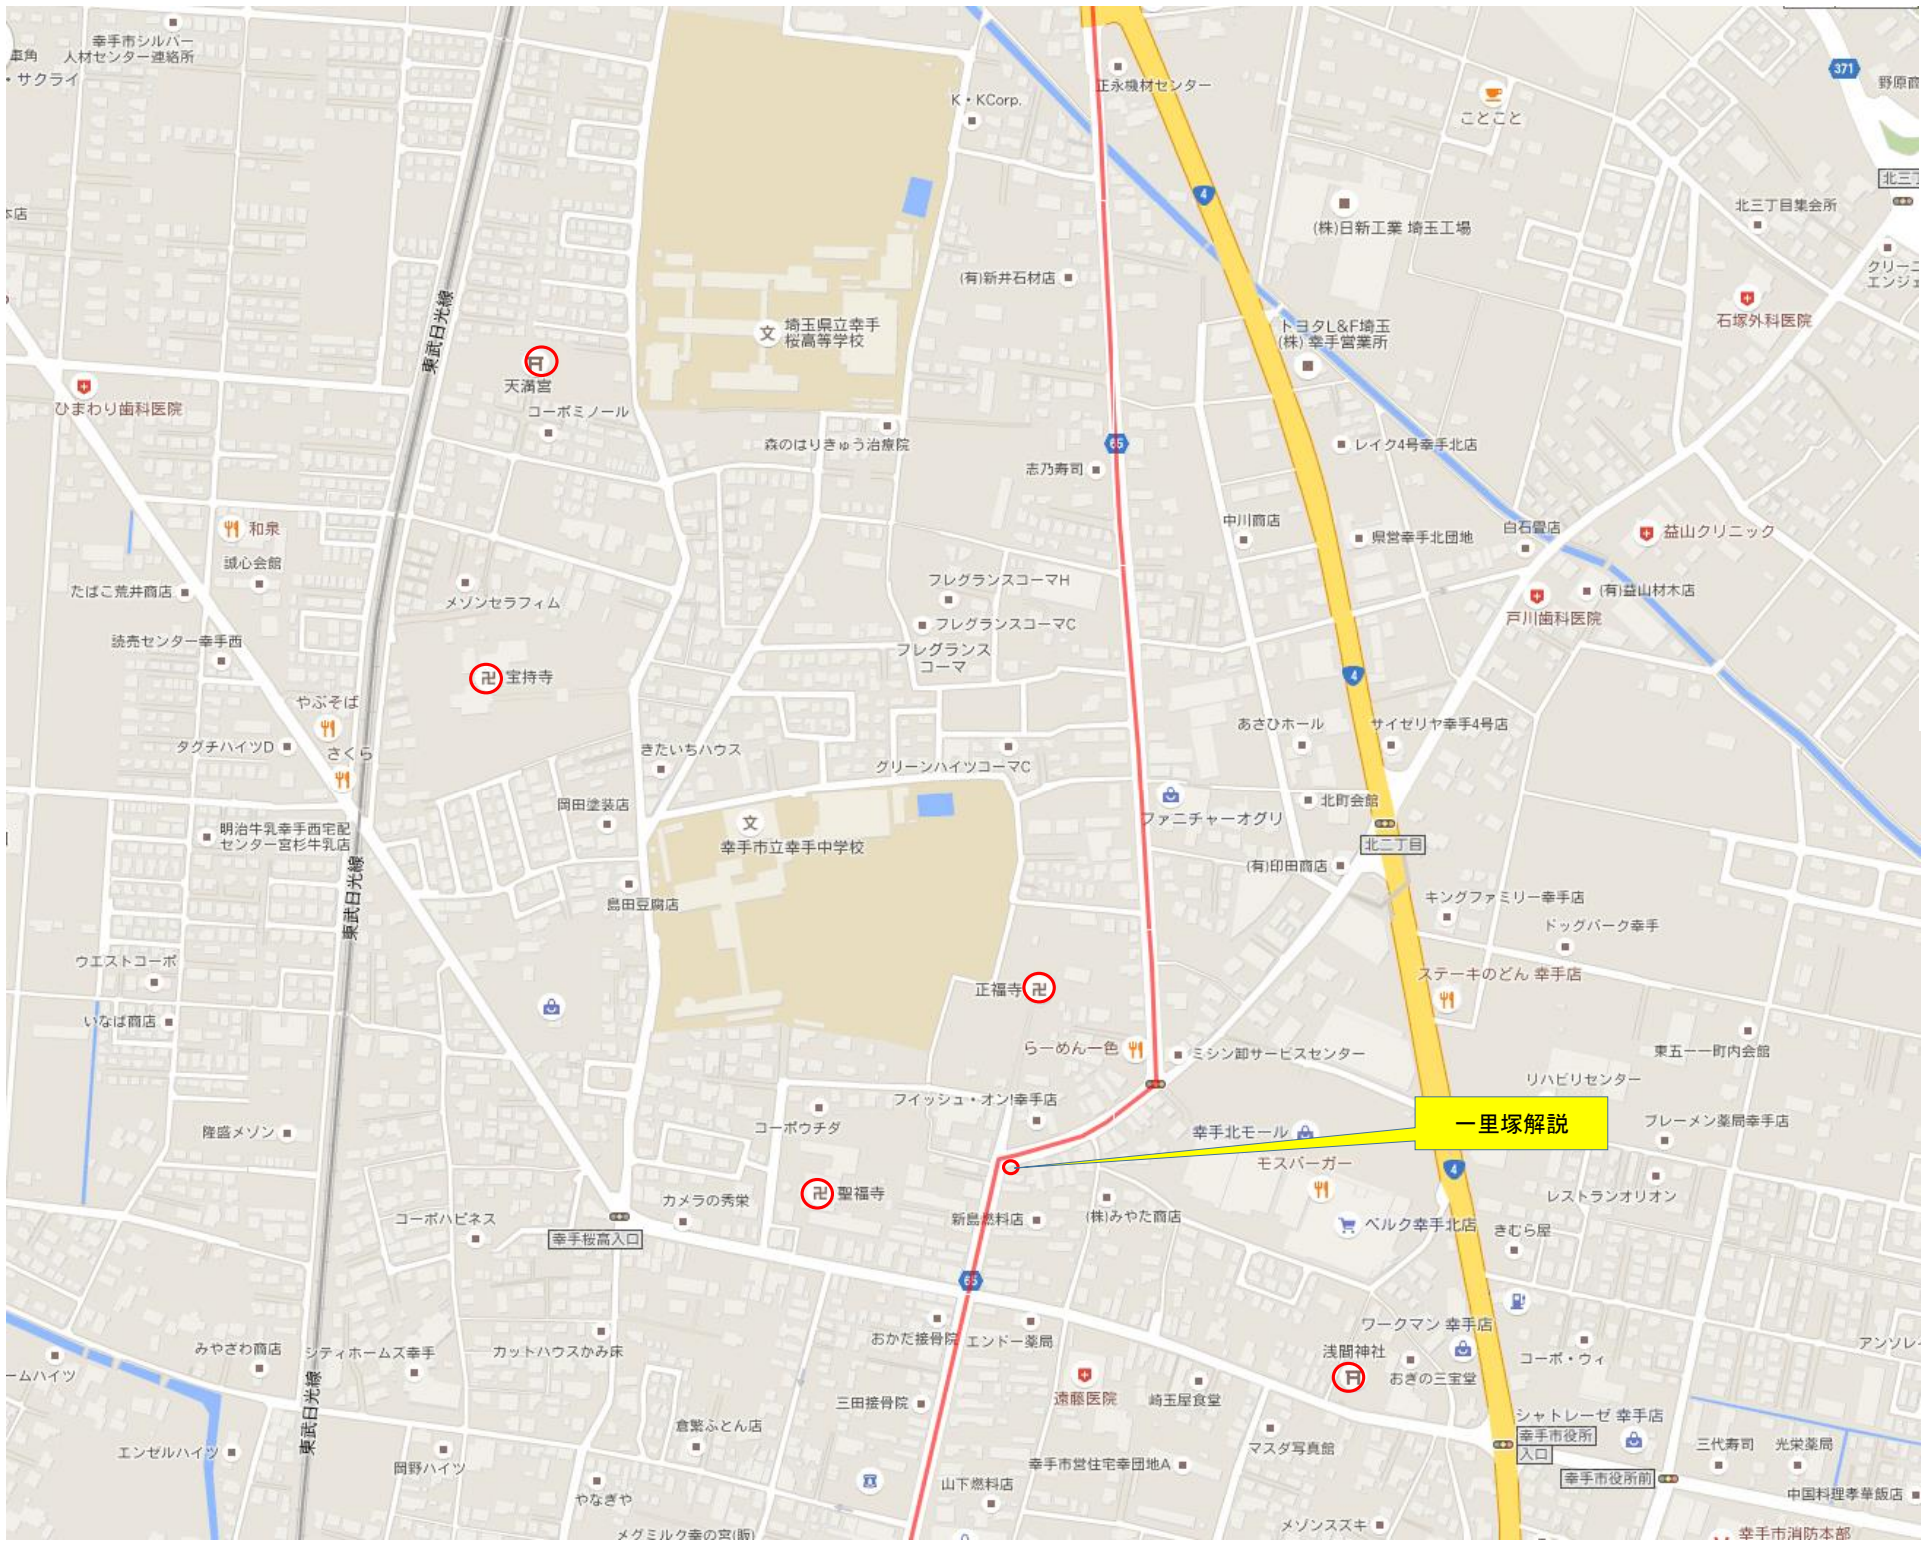

がってん寿司杉戸店

杉戸ケアセンターそよ風

一里塚解説

浄福寺

東武日光線

ライブガーデン
幸手権現堂店

かつ太郎本店幸手店

内国府間(北)