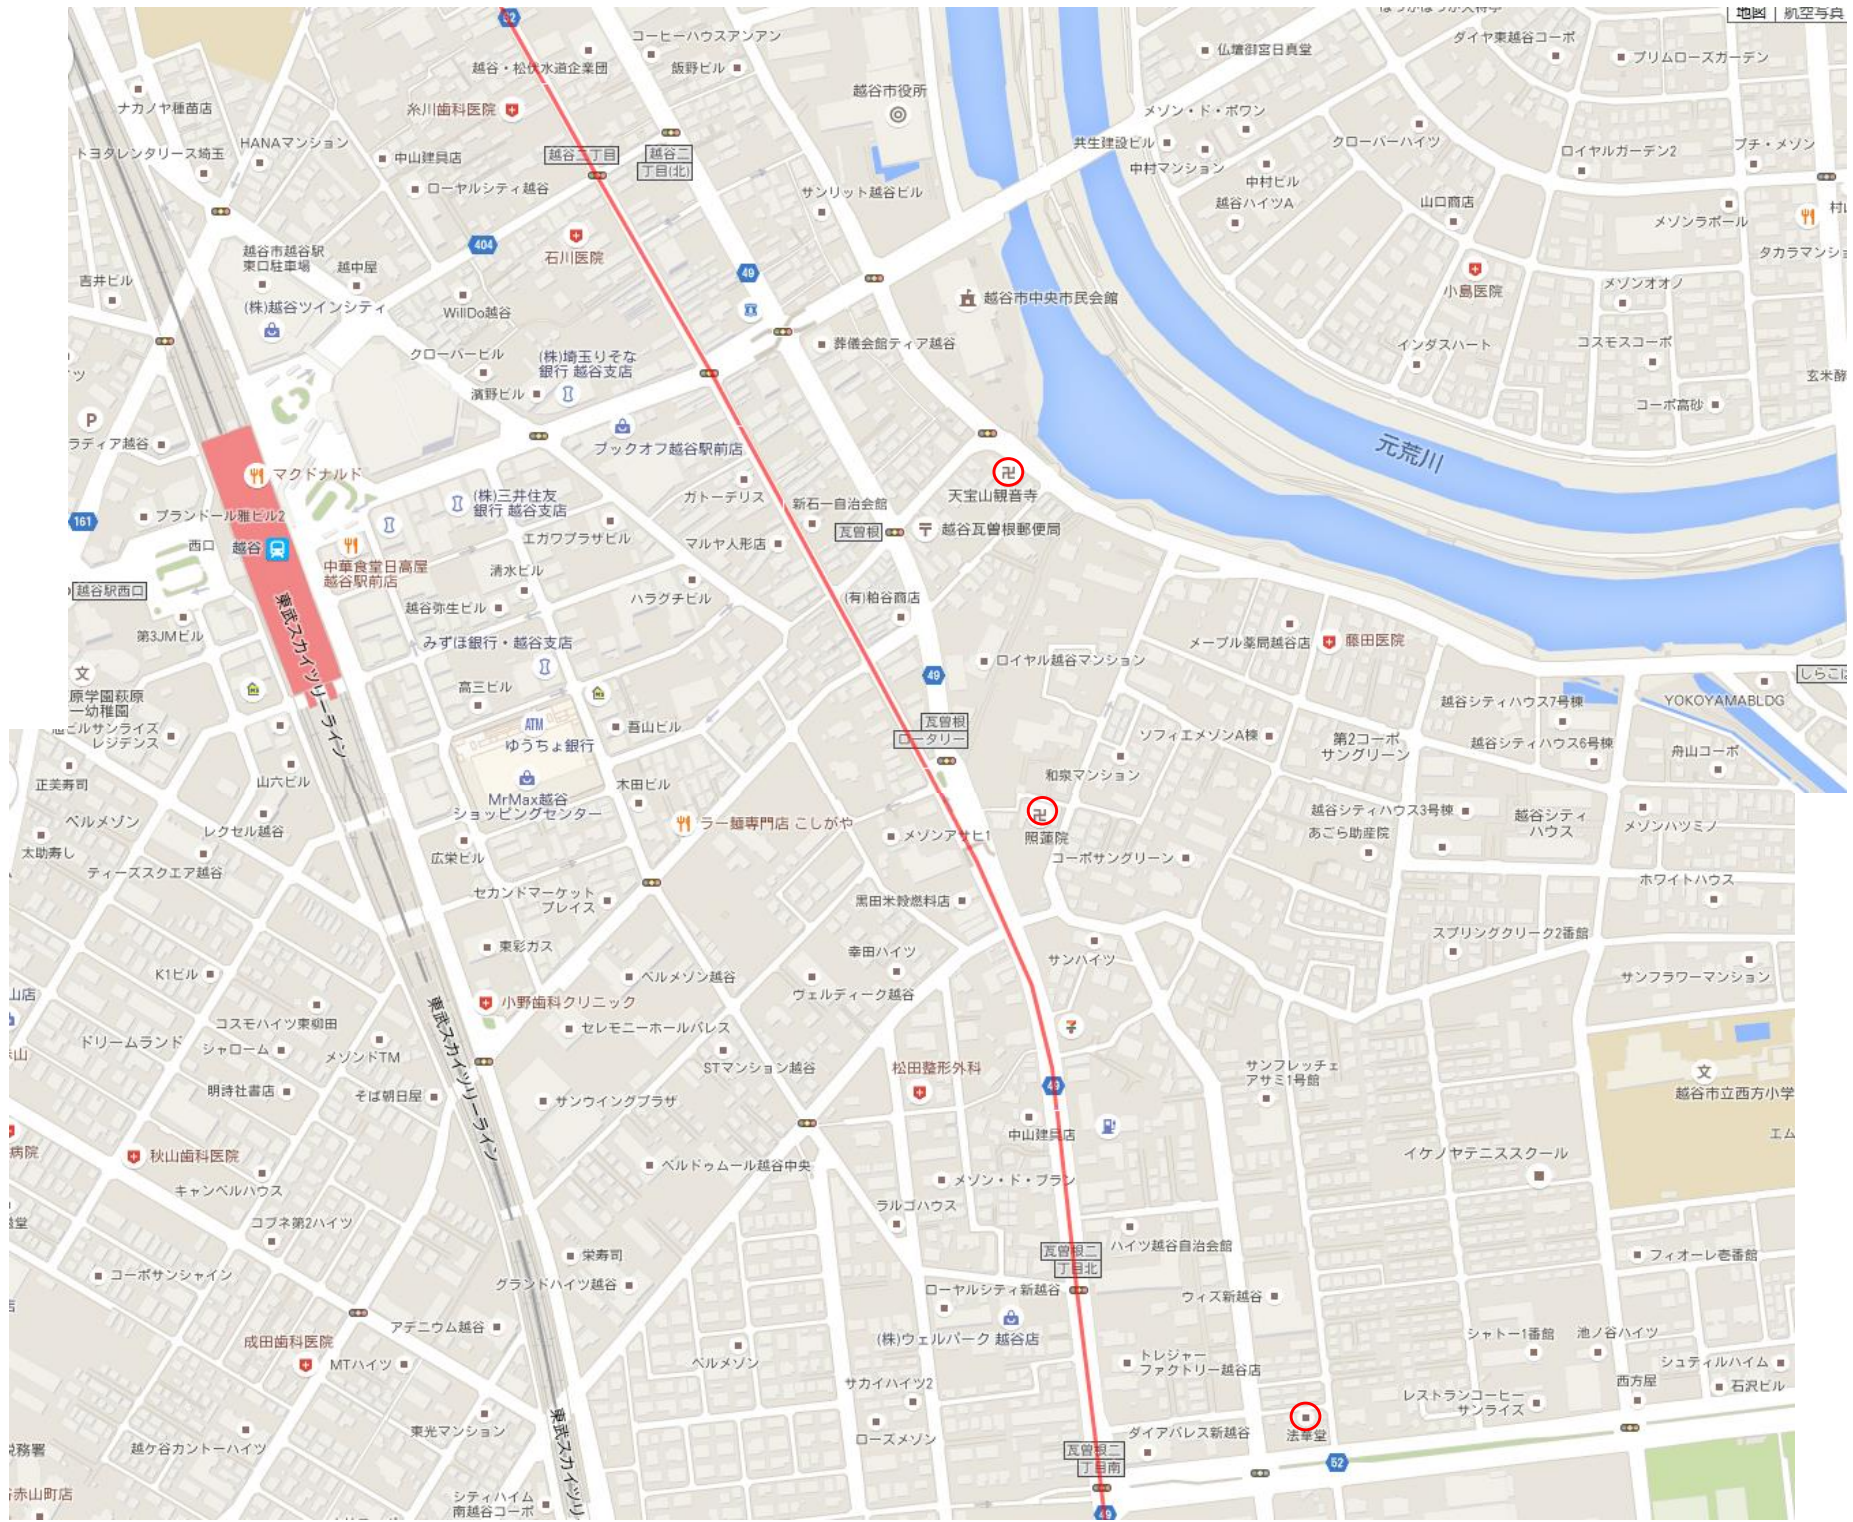

越谷

地図 航空写真
(株)天谷製作所

本陣を務めた
福井家菩提寺

越谷御殿跡

塗師屋

宮内庁
瑞玉鴨場

社
大森寺

社
香取神社