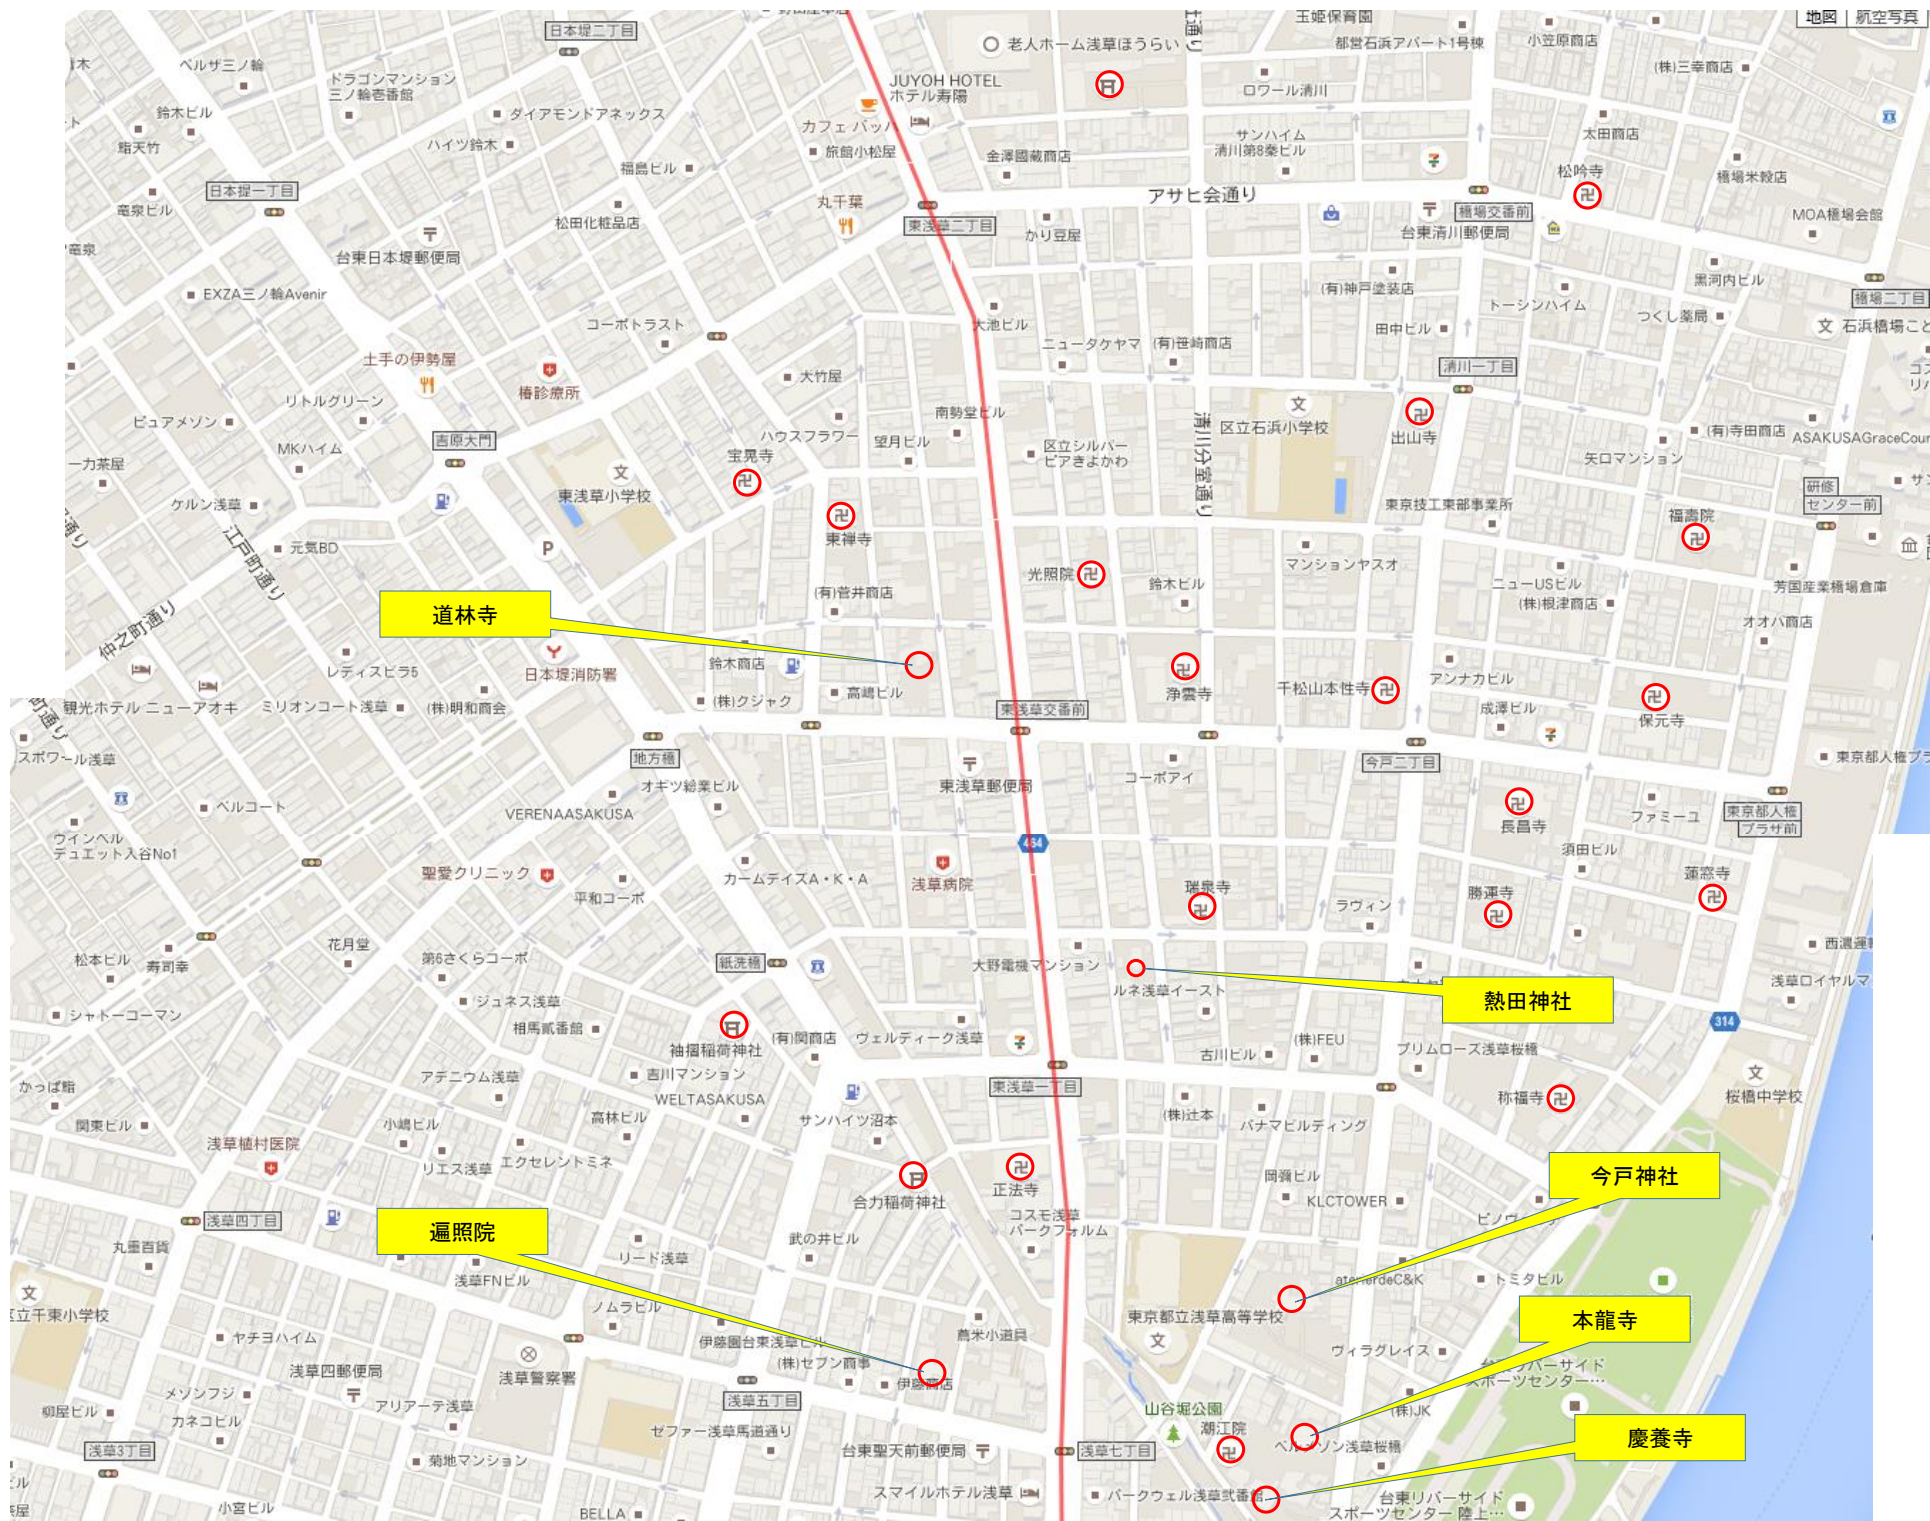

駒形二丁目

駒形一丁目

浅草消防署

駒形三丁目

駒形一丁目

浅草消防署

本龍院

姥ヶ池跡