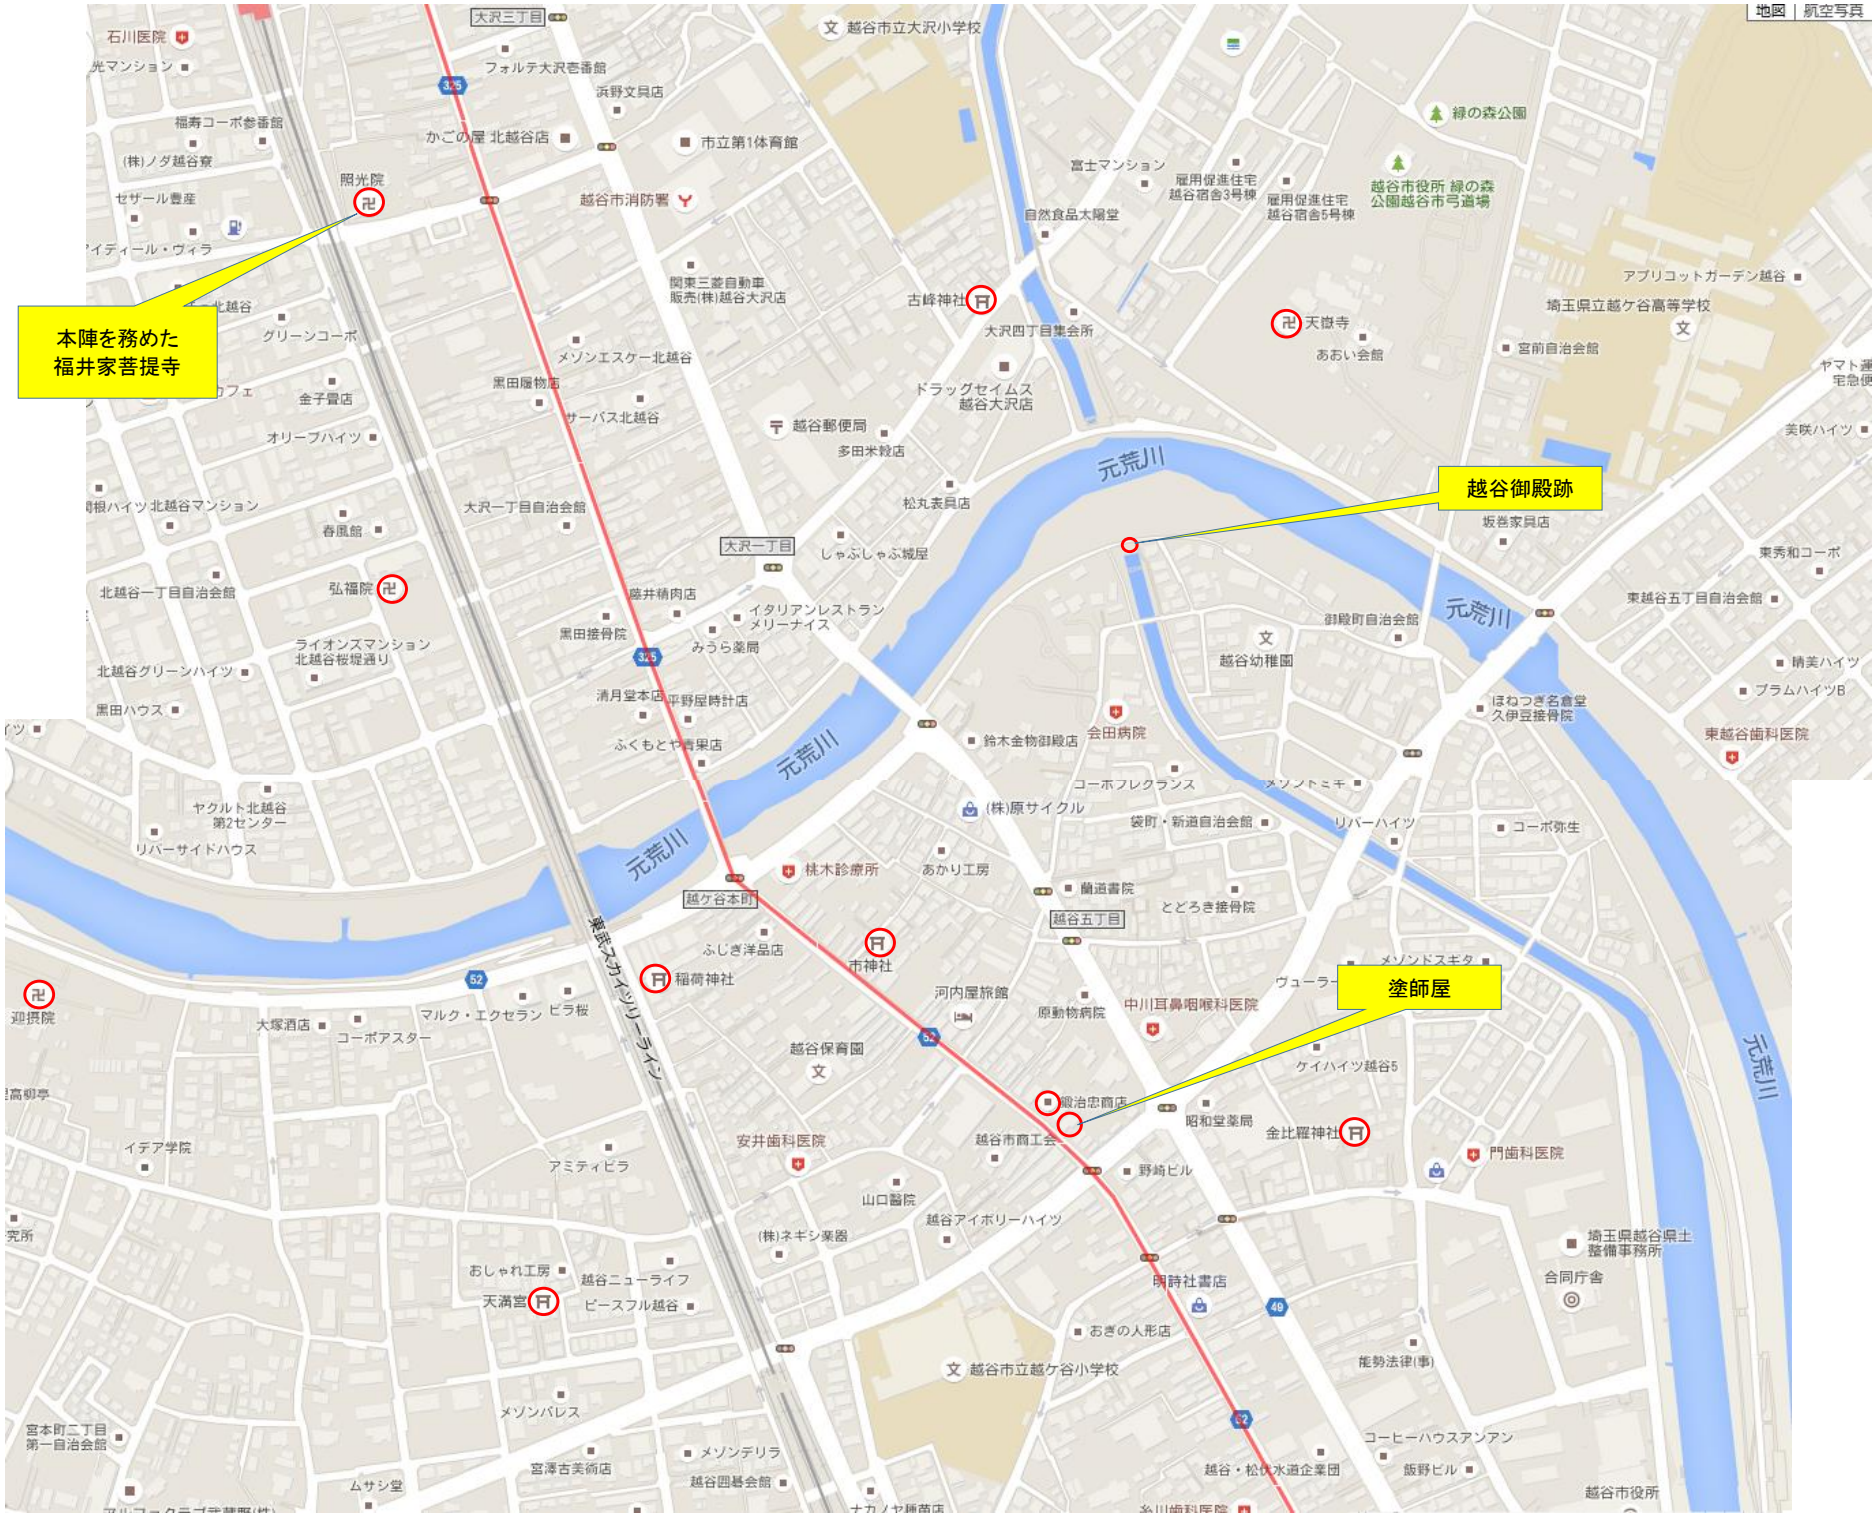

越谷

地図 航空写真
(株)天谷製作所

本陣を務めた
福井家菩提寺

越谷御殿跡

塗師屋

宮内庁
瑞玉鴨場

社
大森寺

社
香取神社