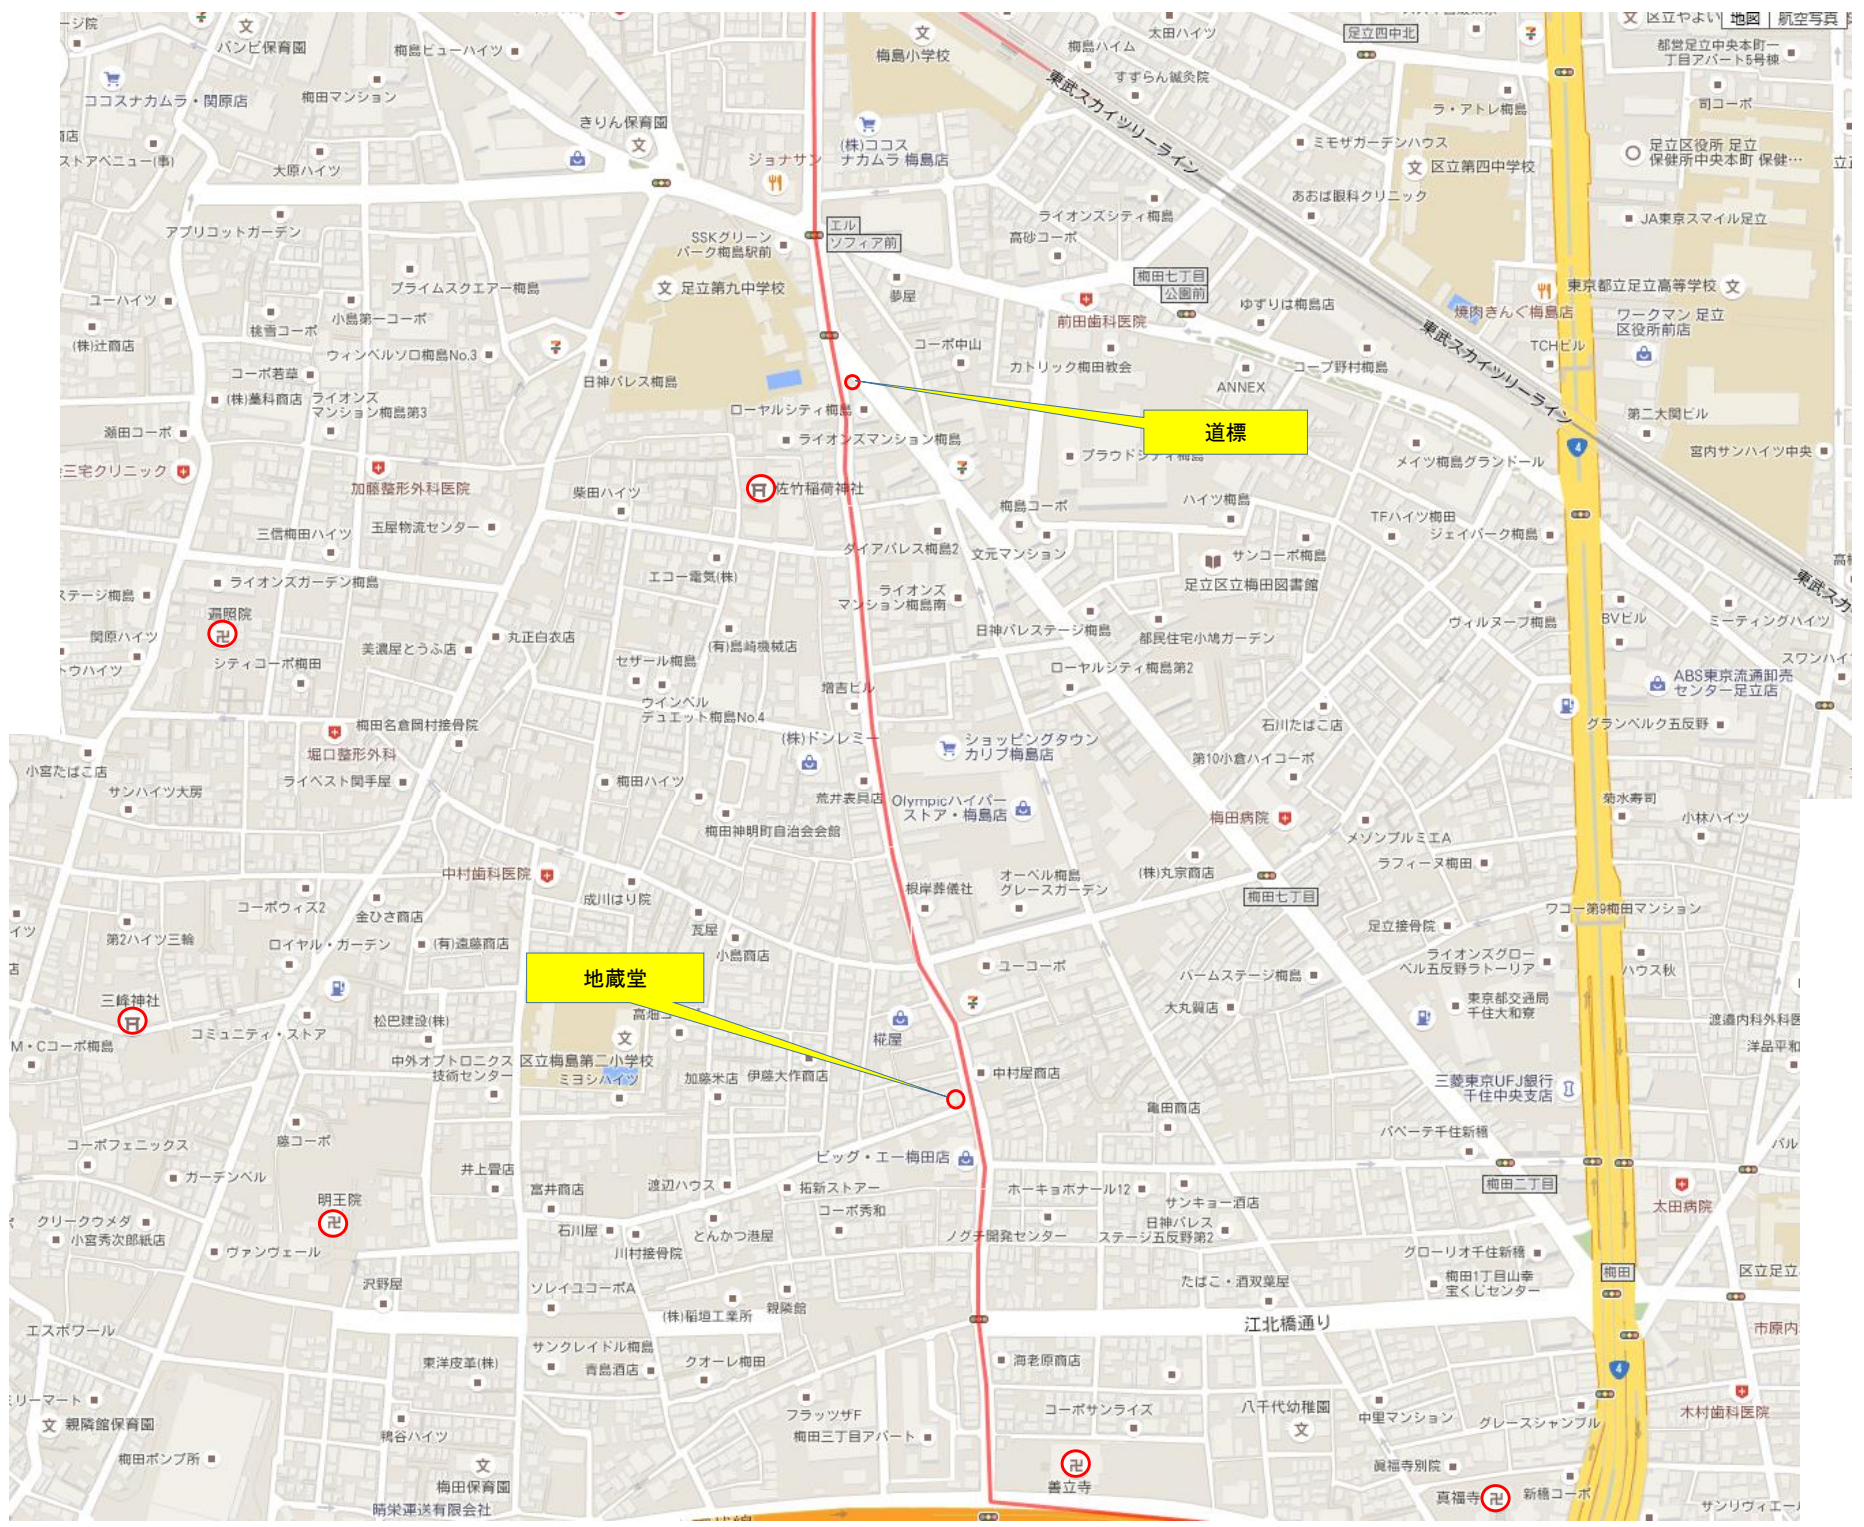

道標

地藏堂

三峰神社

明王院

善立寺

真福寺

新橋コーポ