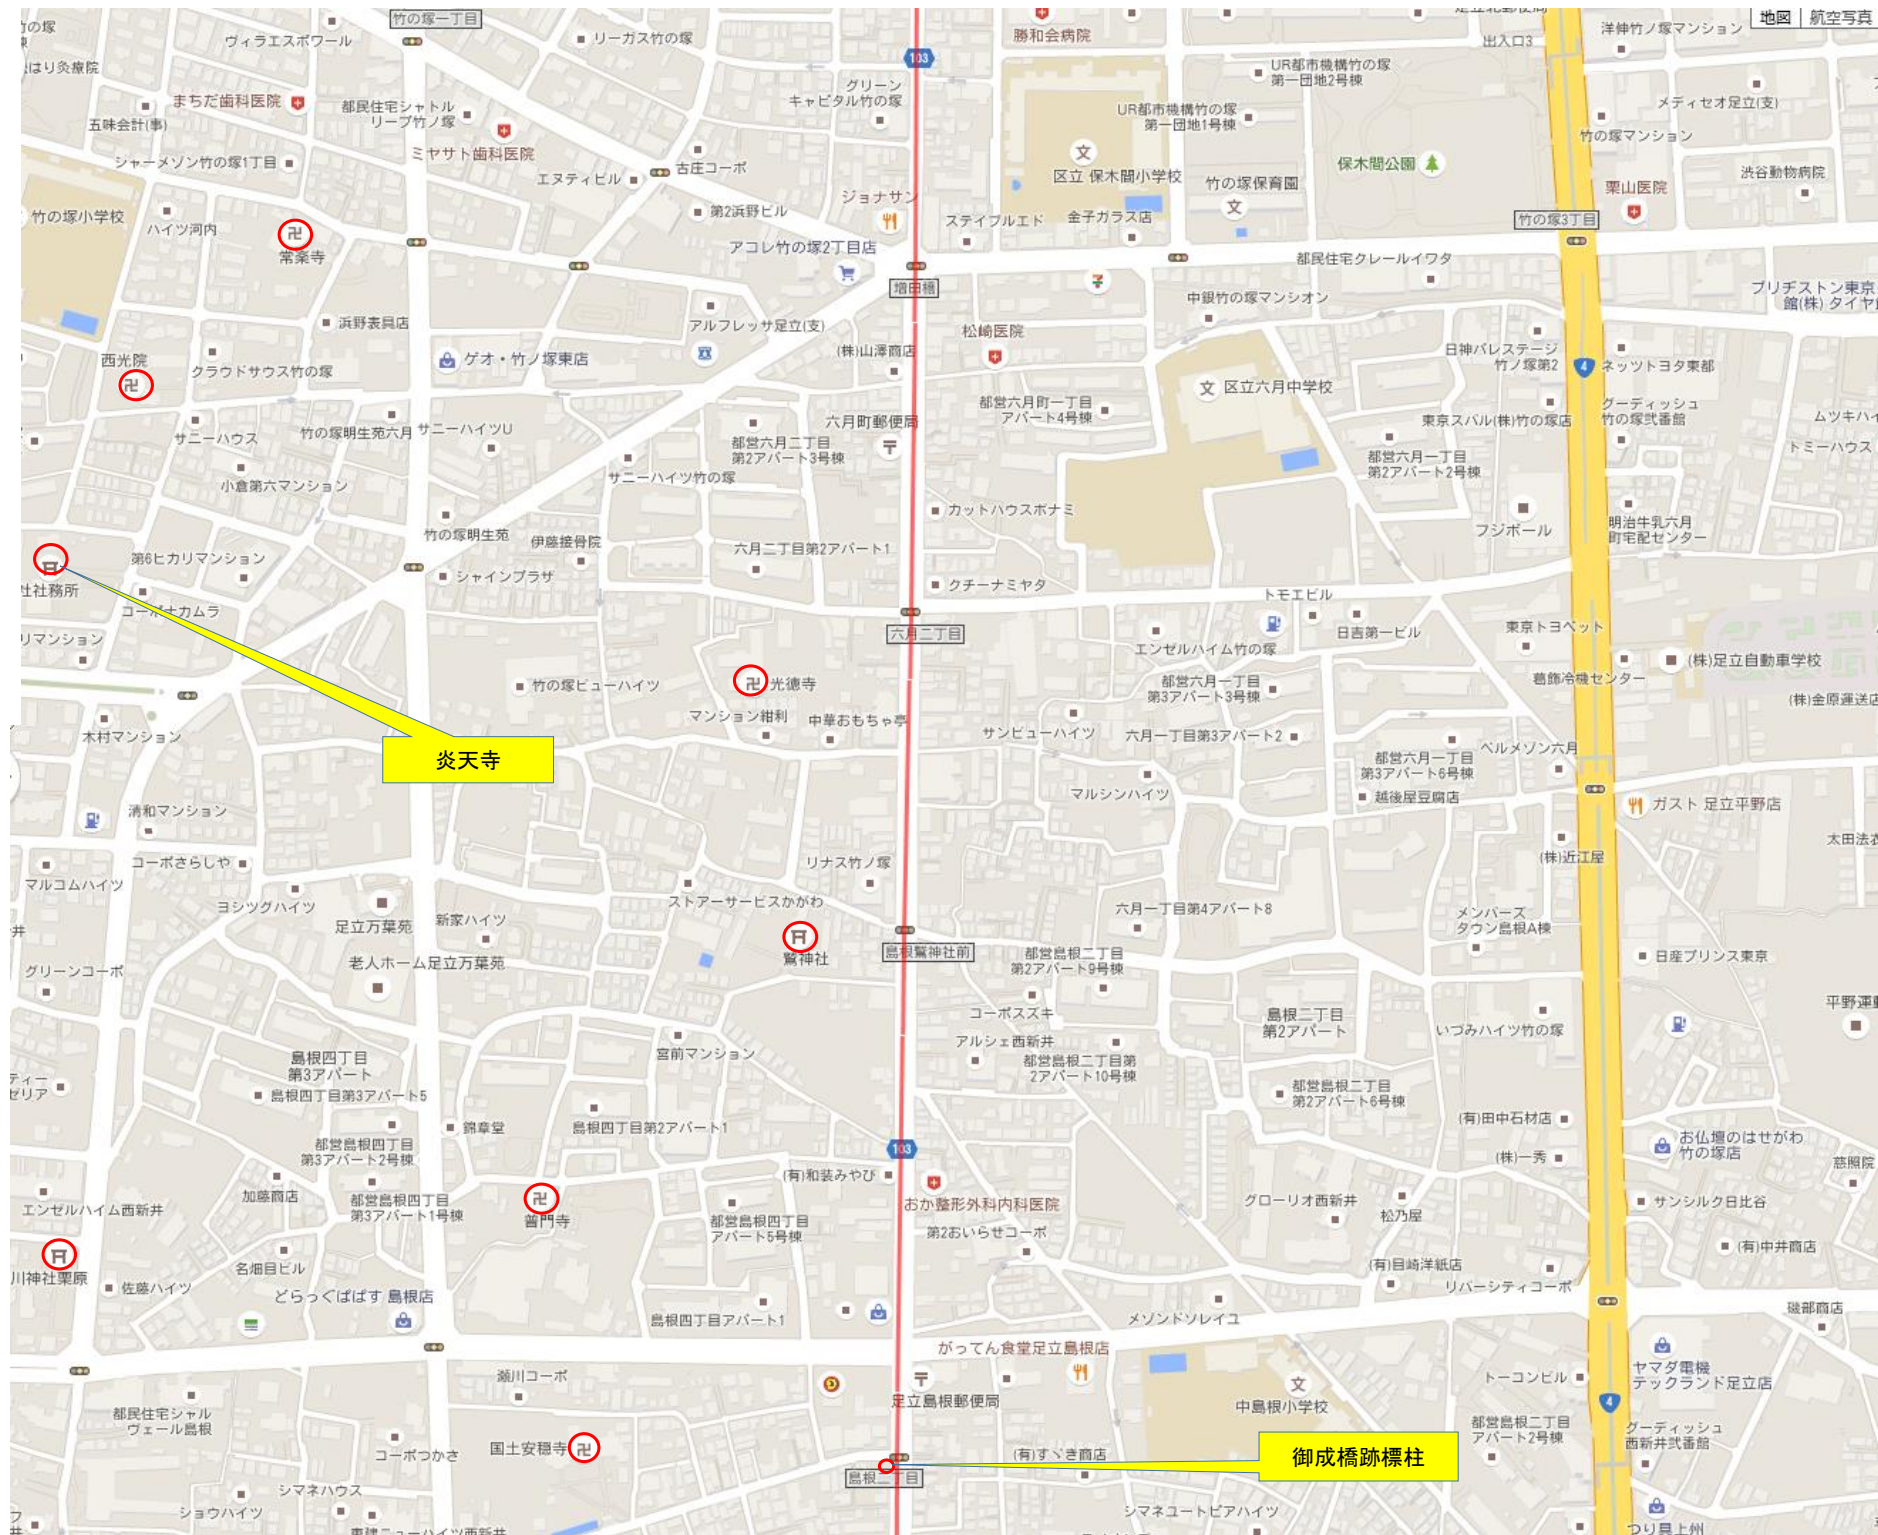

真福寺

新橋コーポ

炎天寺

御成橋跡標柱

毛長川

東武スカイツリーライン

毛長川

毛長川