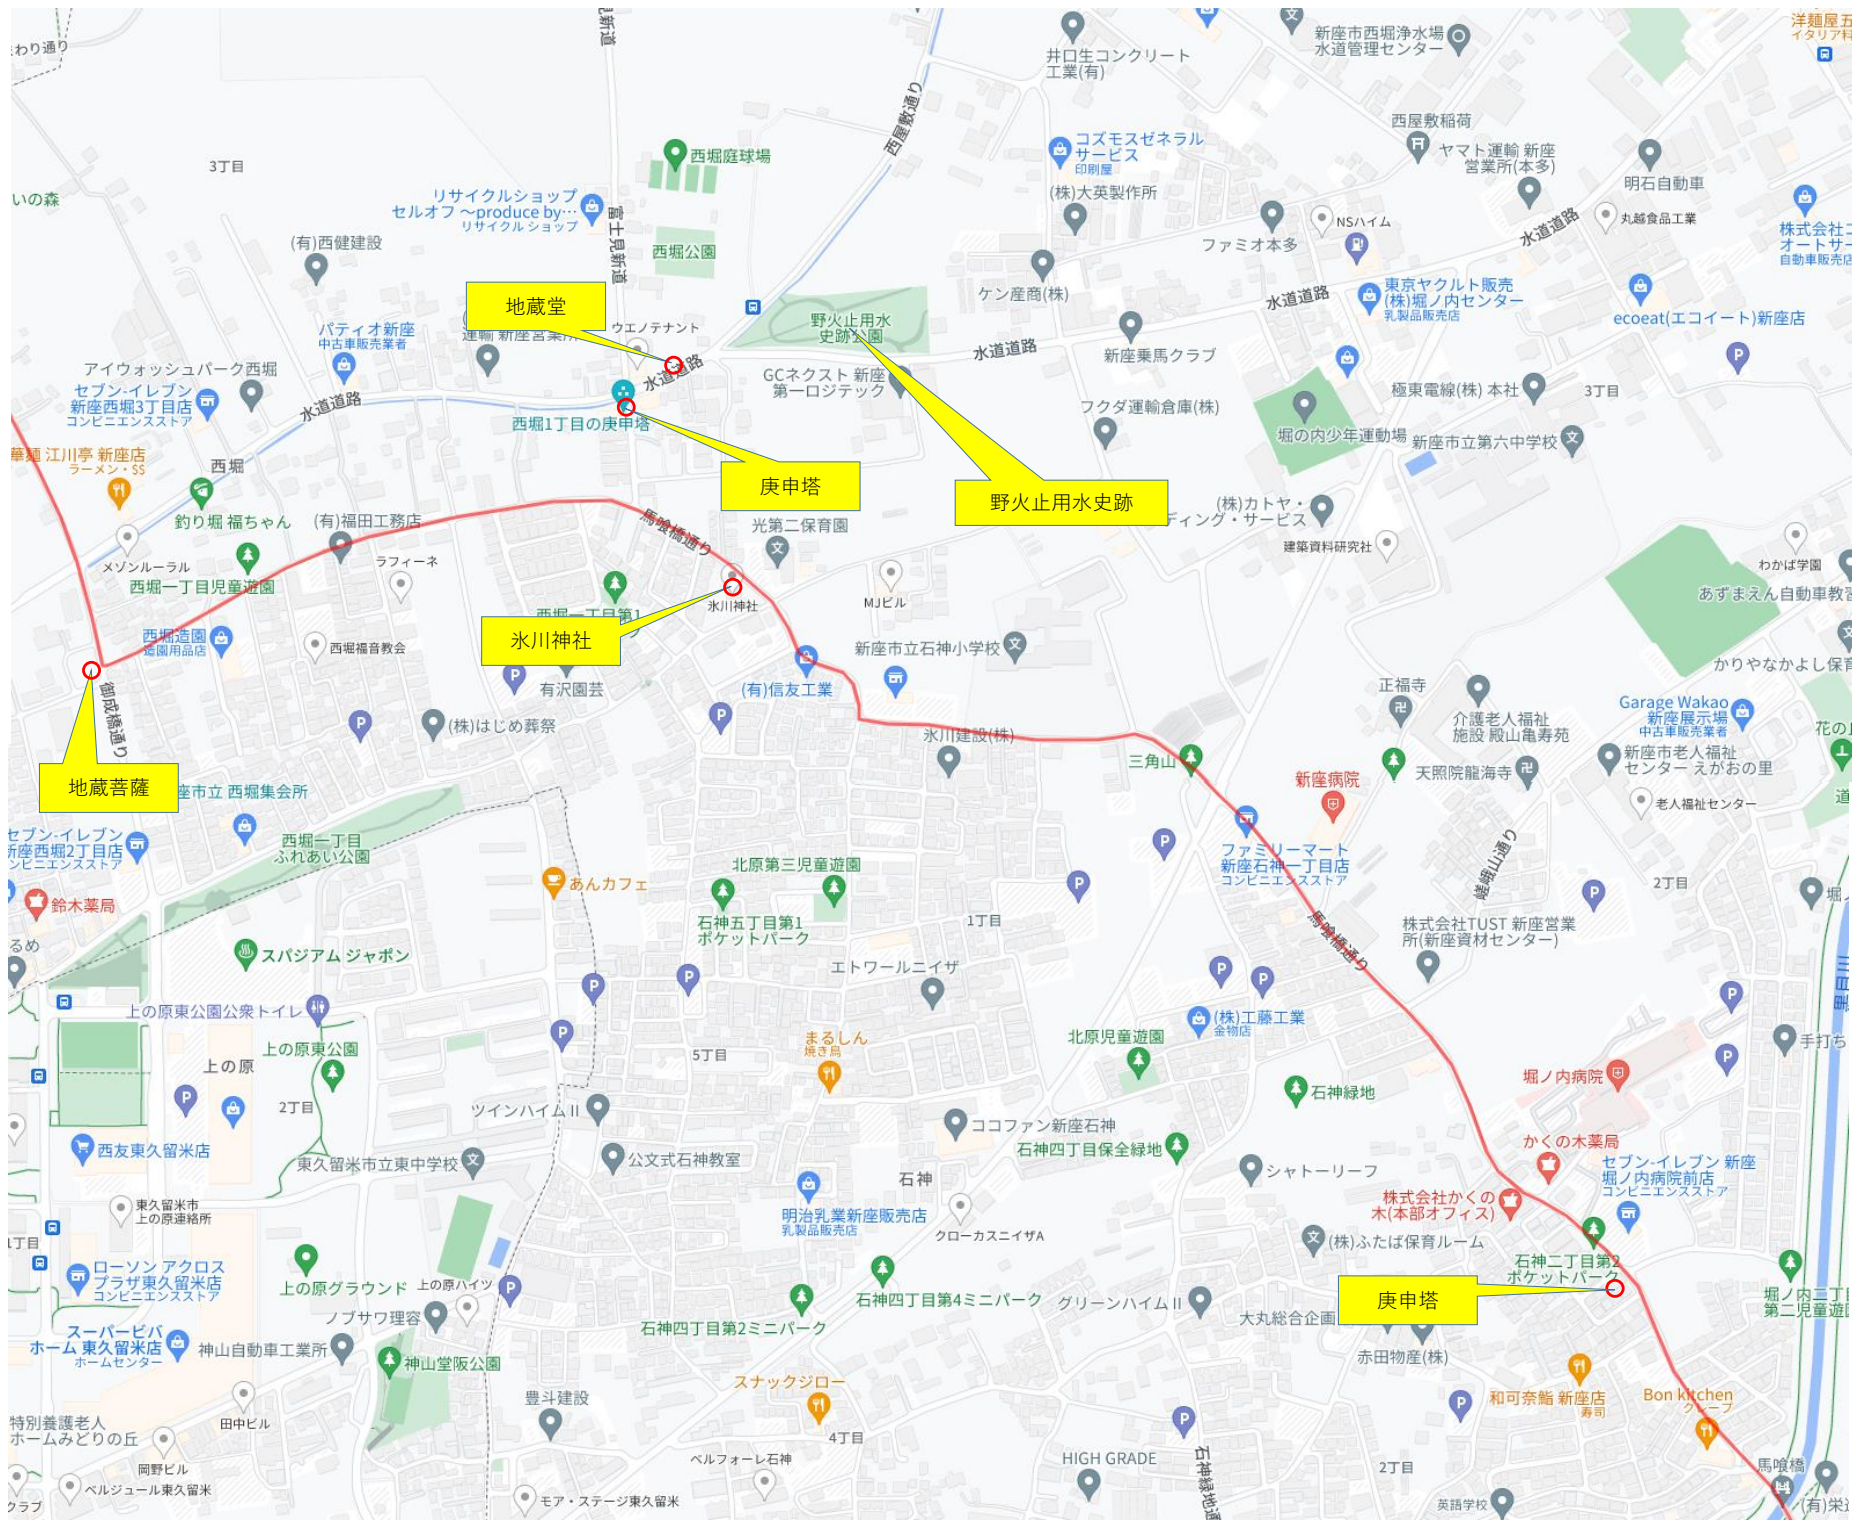

洋麺屋五
イタリヤ

地藏堂

野火止用水史跡

庚申塔

氷川神社

地藏菩薩

庚申塔