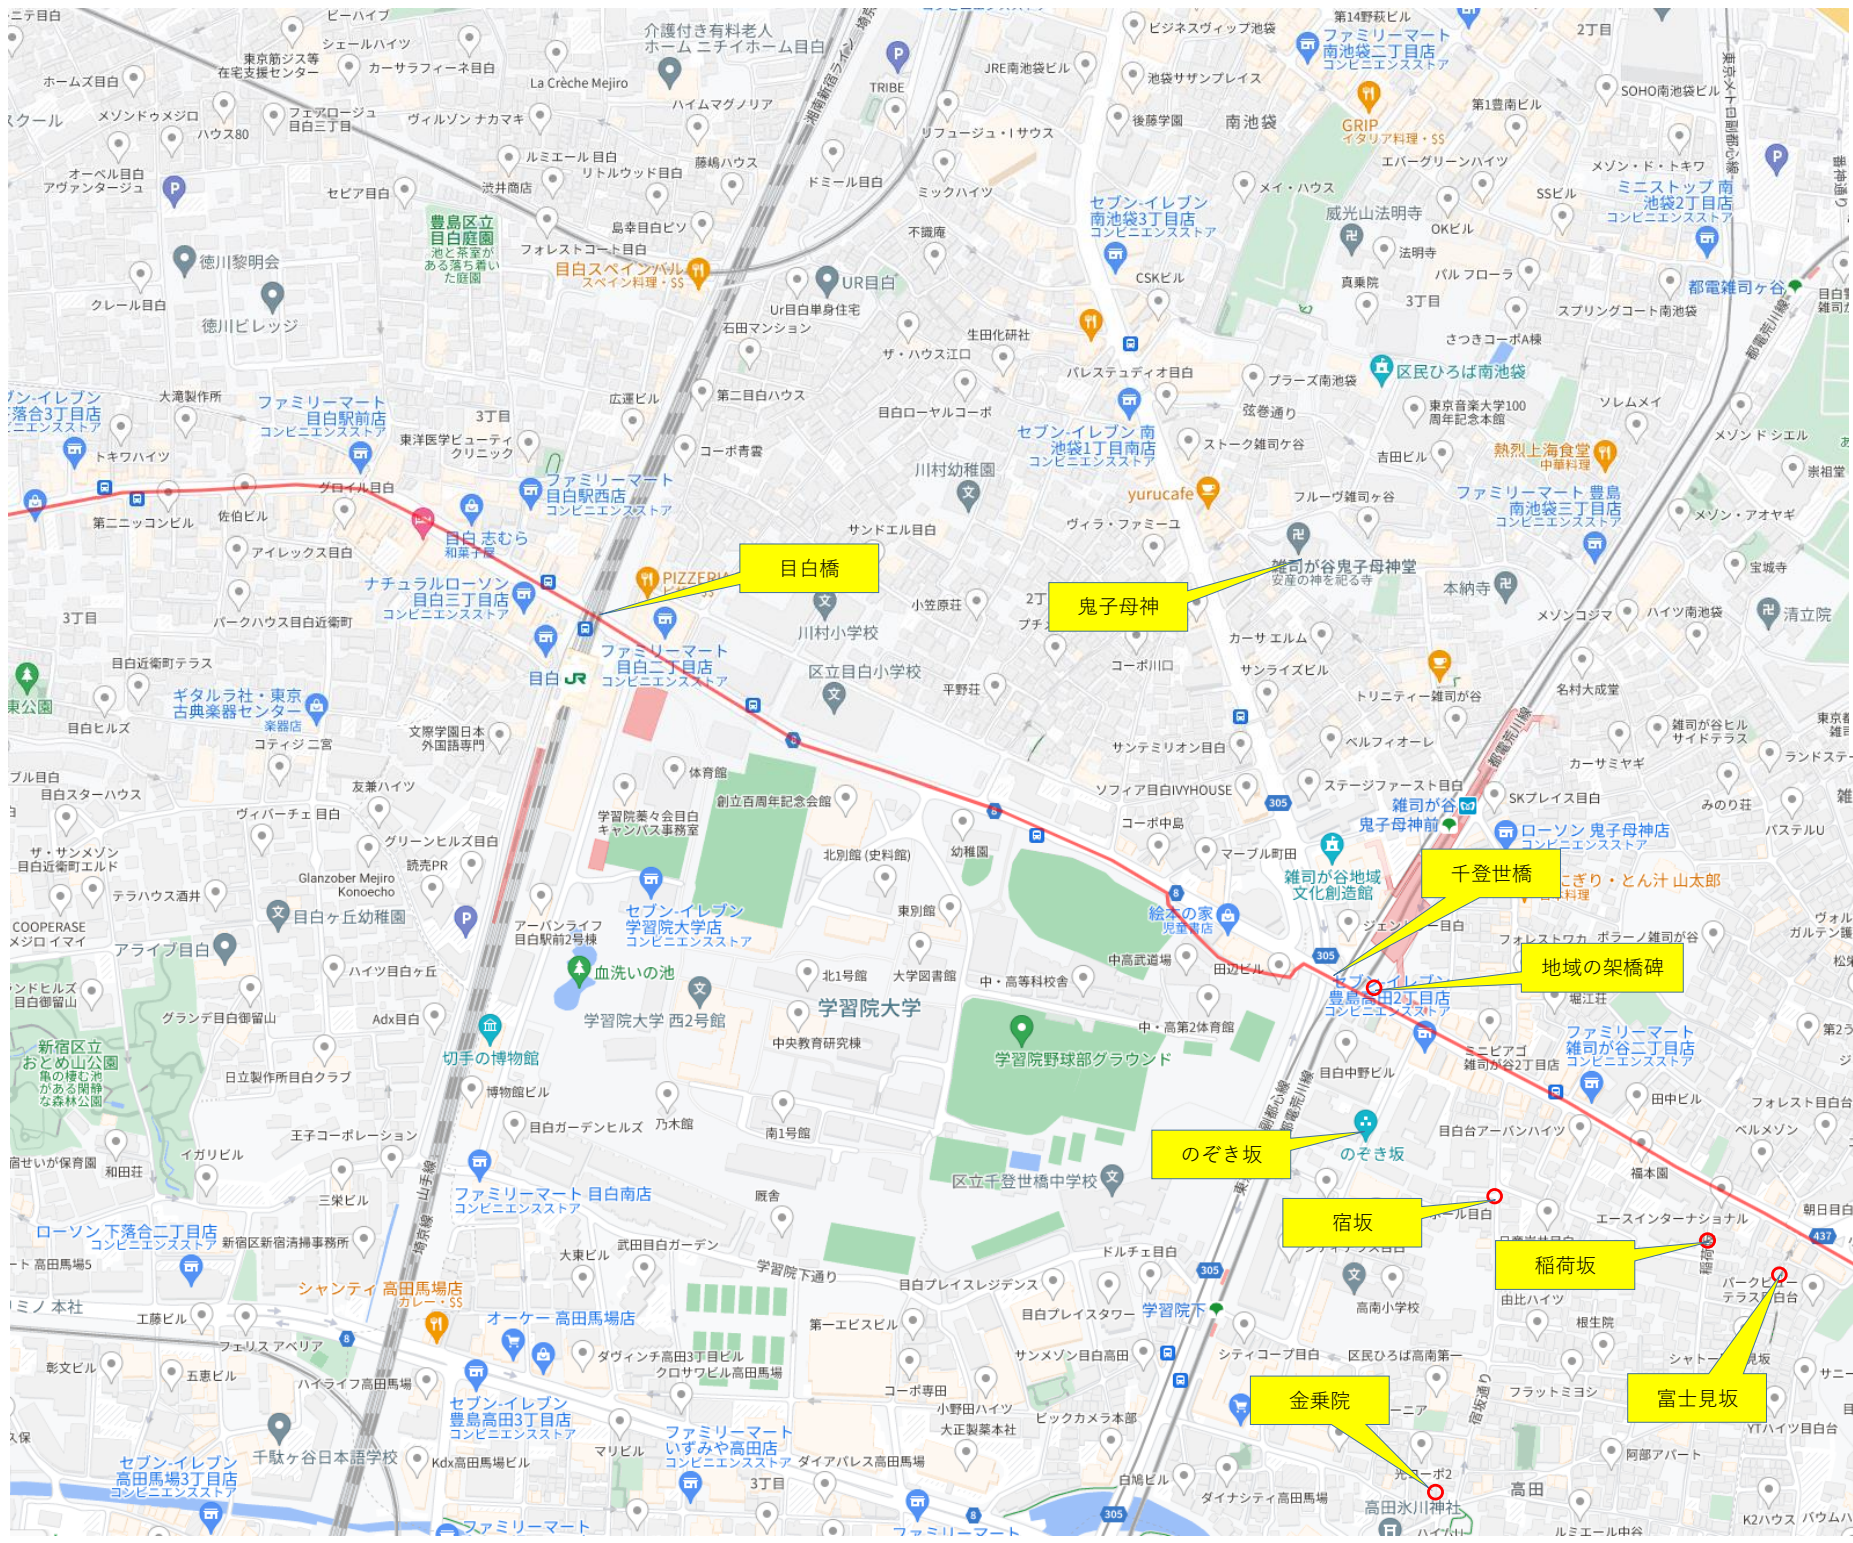

清戸坂

富士見坂

小布施坂

胸突坂

水神社

ルルドの洞窟

幸神社

八幡神社

養国寺

大泉寺

目白坂

目白橋

鬼子母神

千登世橋

地域の架橋碑

のぞき坂

宿坂

稲荷坂

富士見坂

金乗院

トキワ荘公園

トキワ荘跡地碑

子育て地蔵尊

あけぼのハウス跡

清戸道碑

清戸道碑

桜台陸橋

武蔵野稲荷神社

桜の碑

清戸道碑

八幡神社

大山不動明王像