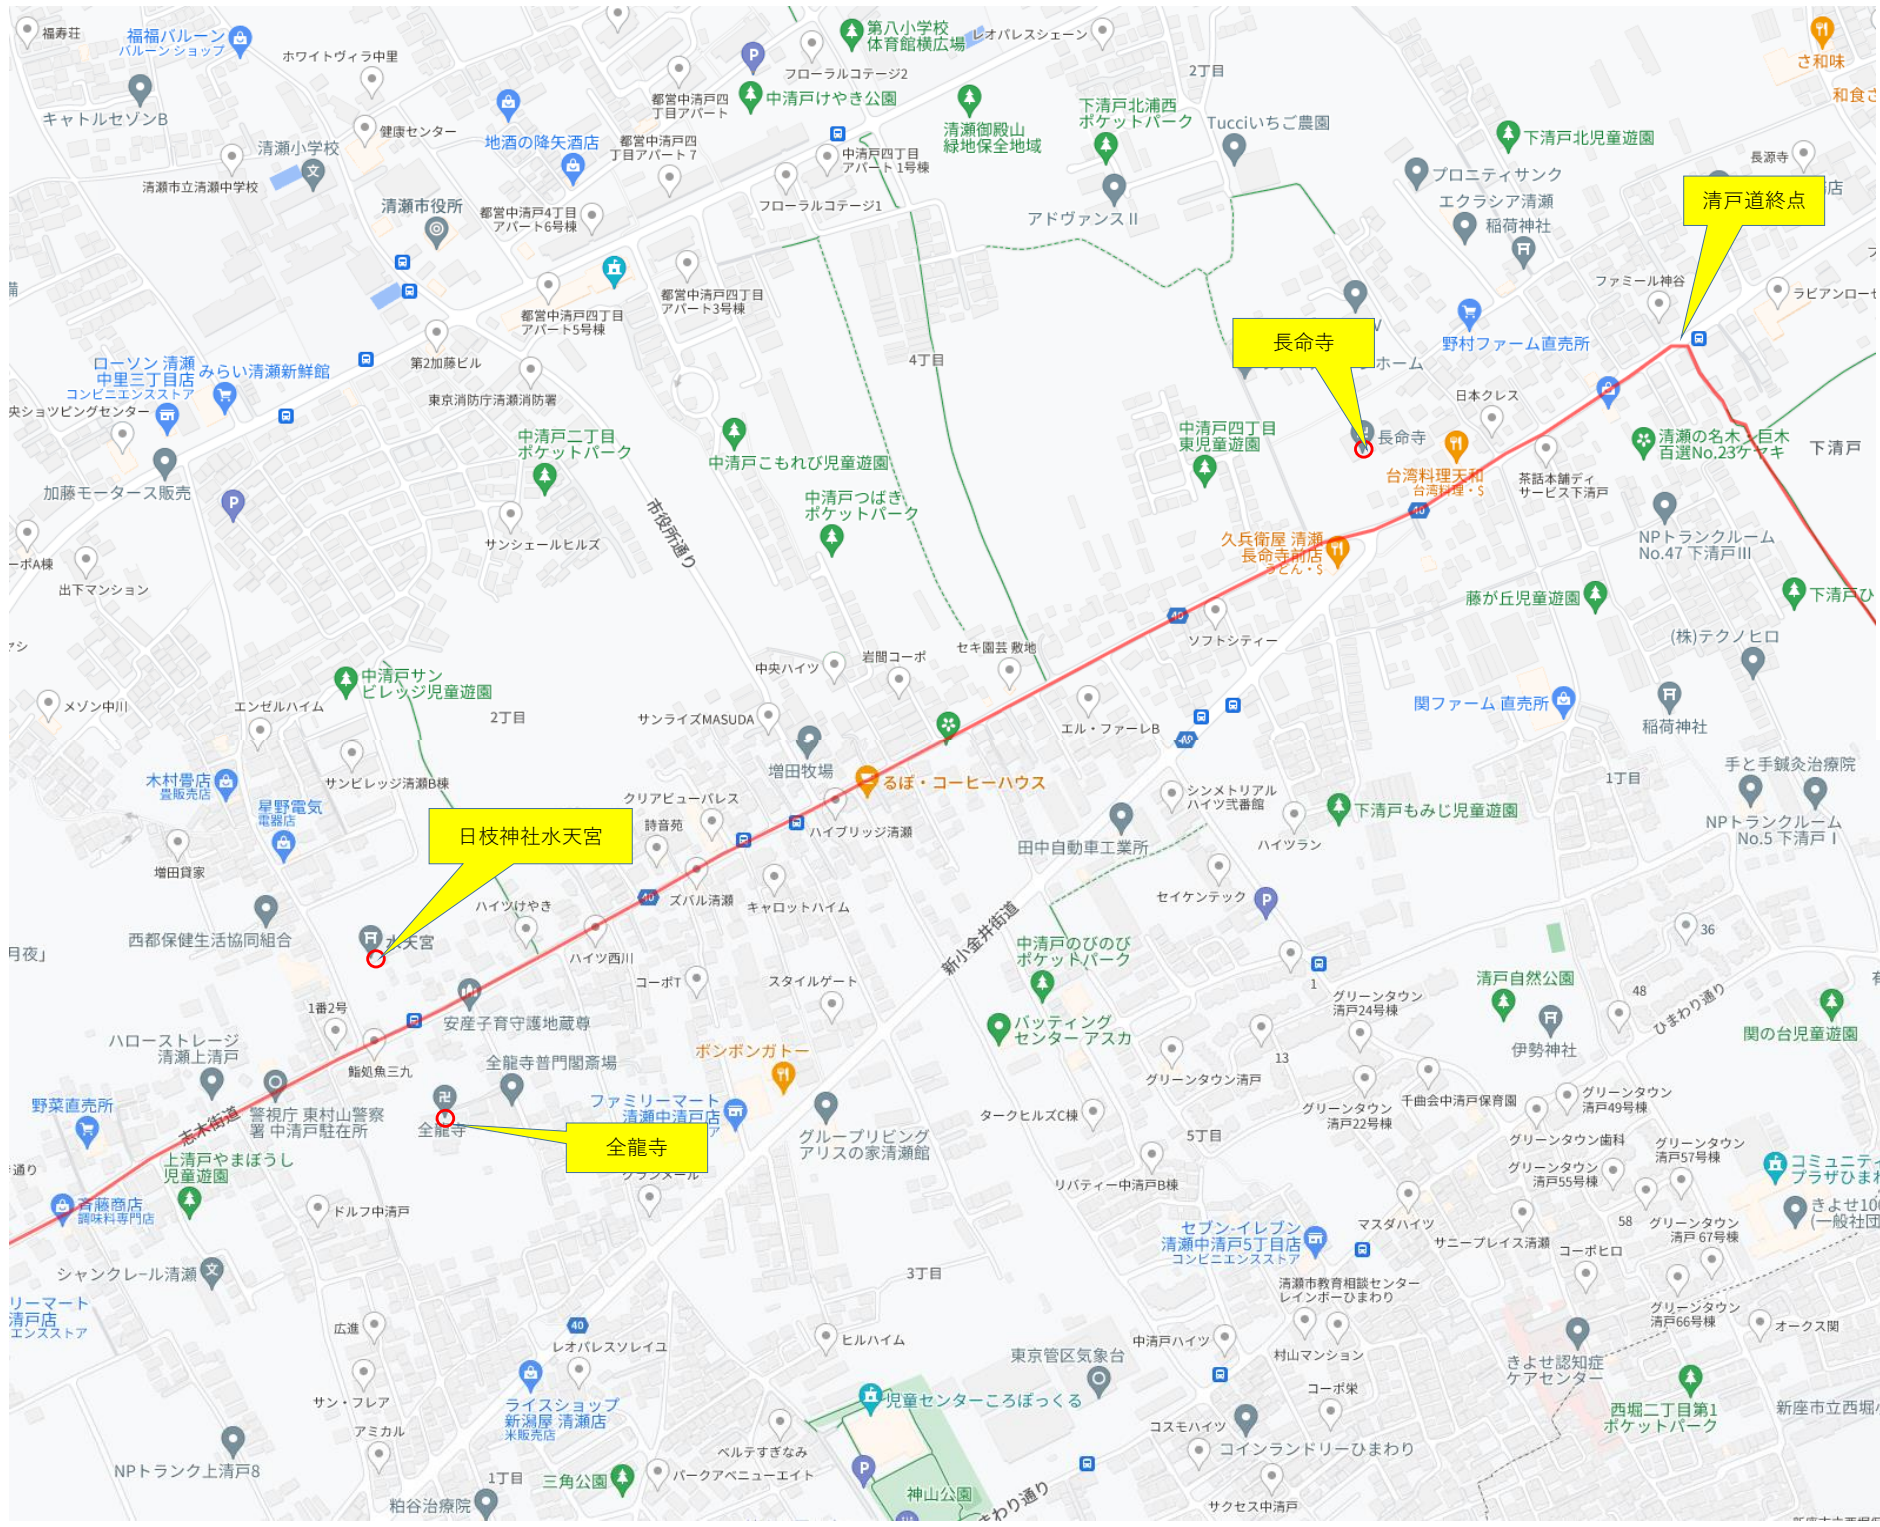

養国寺

大泉寺

目白坂

目白橋

鬼子母神

千登世橋

地域の架橋碑

のぞき坂

庚申塔

地蔵堂

馬喰橋

庚申塔

庚申塔

洋麺屋五
イタリヤ

地藏堂

野火止用水史跡

庚申塔

氷川神社

地藏菩薩

庚申塔

長命寺

清戸道終点

ひまわりフェス会場

憩いの森

庚申塔

地藏菩薩

日枝神社水天宮

全龍寺

長命寺

清戸道終点

全龍寺

庚申塔