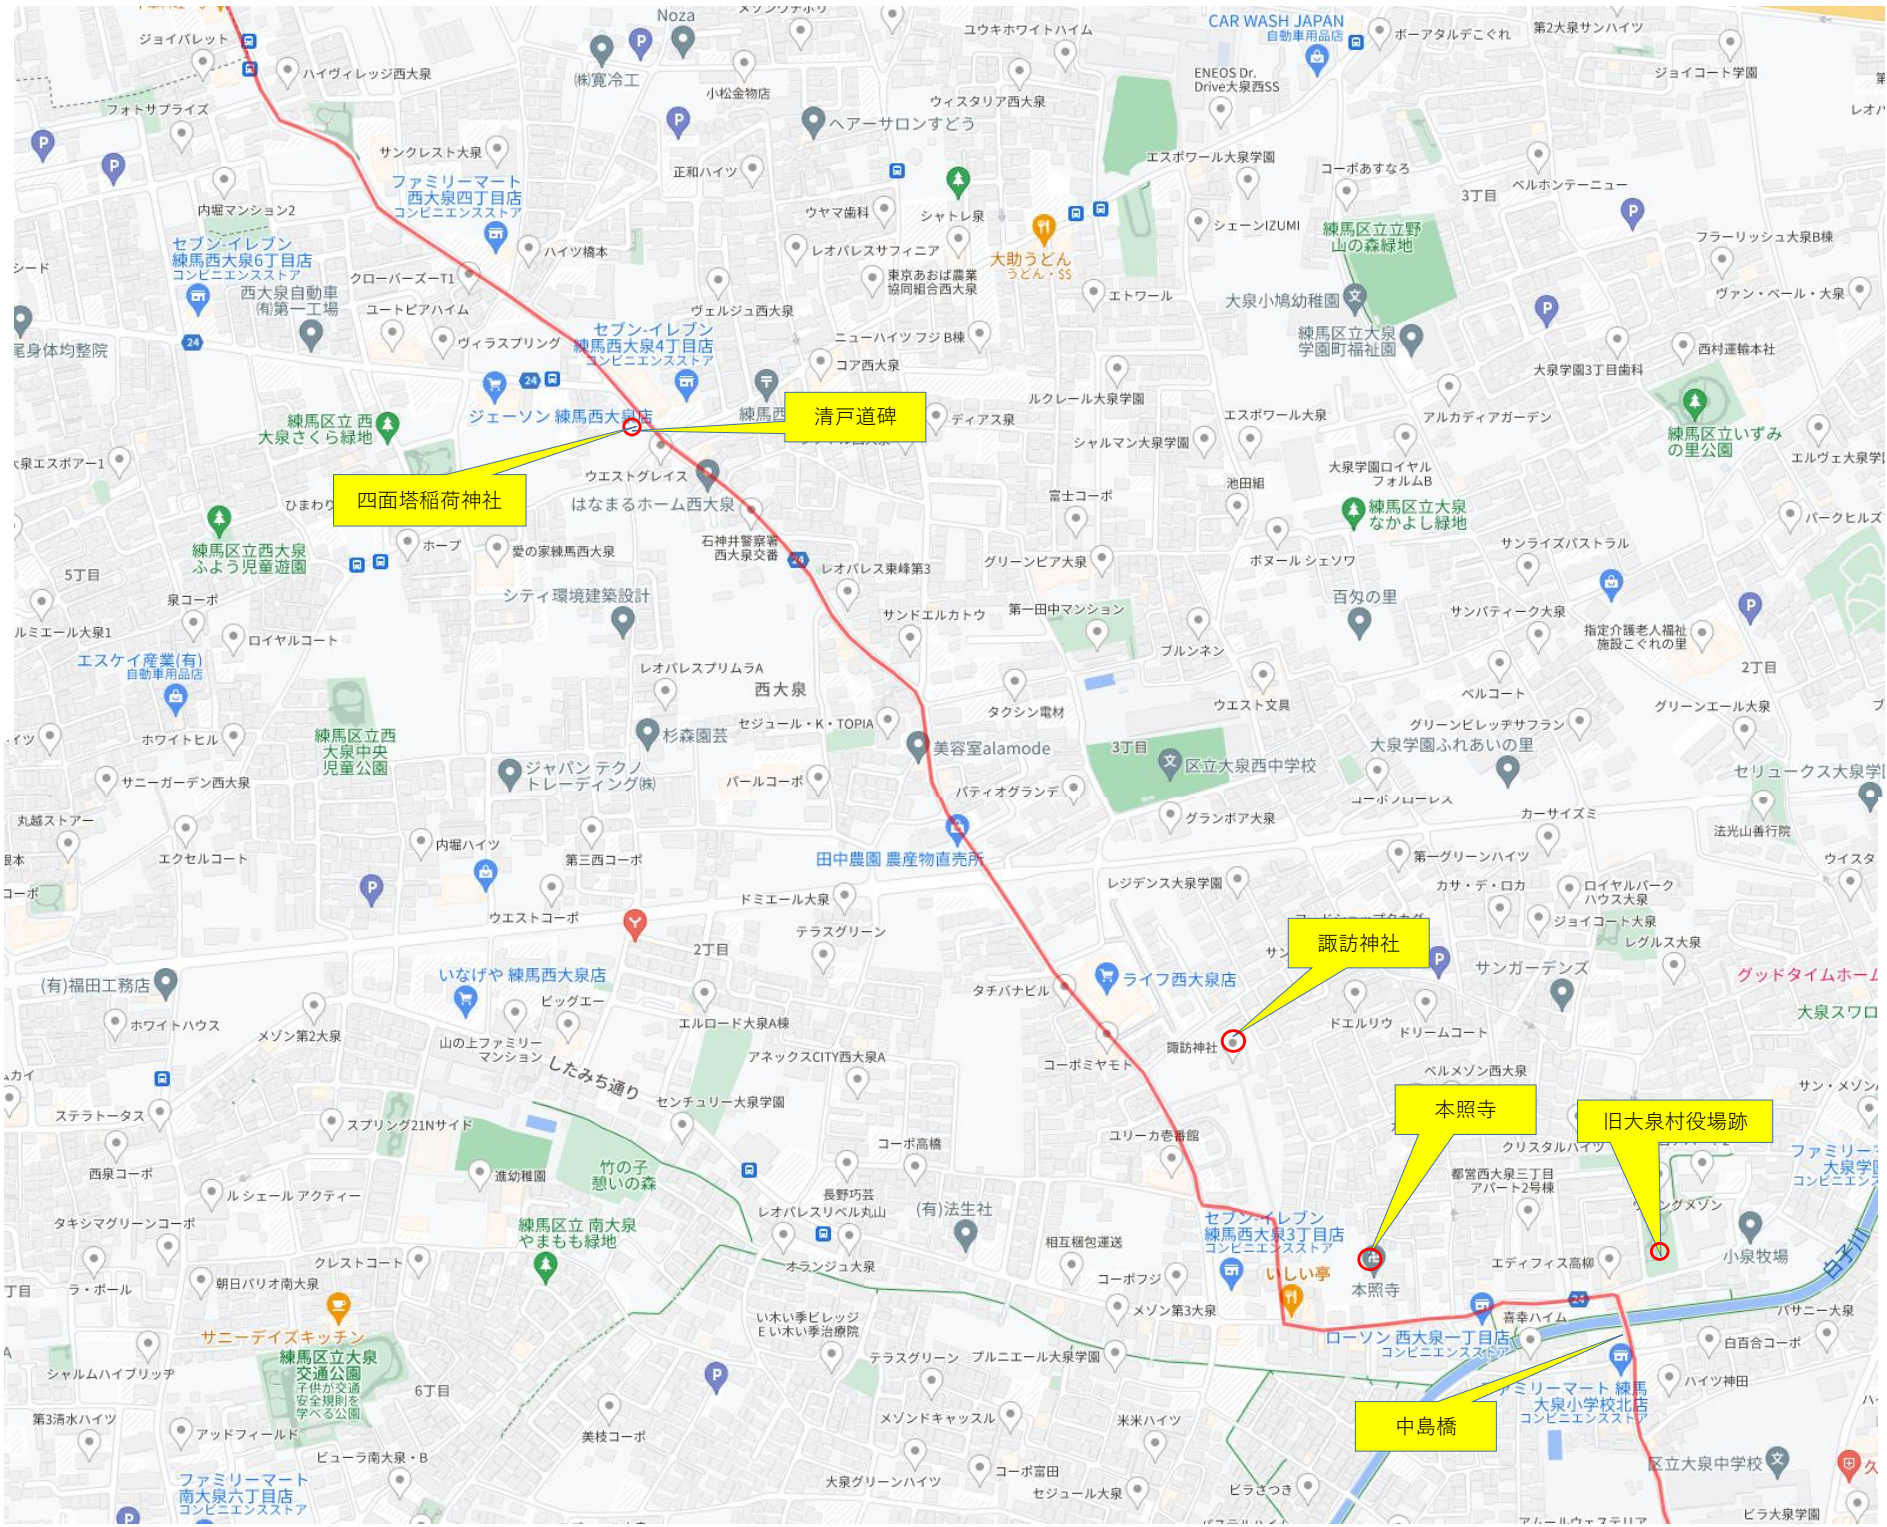

清戸道碑

八幡神社

石神井神社

中島橋

清戸道碑

北野神社

妙延寺

馬頭観音

天祖稲荷神社

頌徳碑

清戸道碑

四面塔稲荷神社

諏訪神社

本照寺

旧大泉村役場跡

中島橋