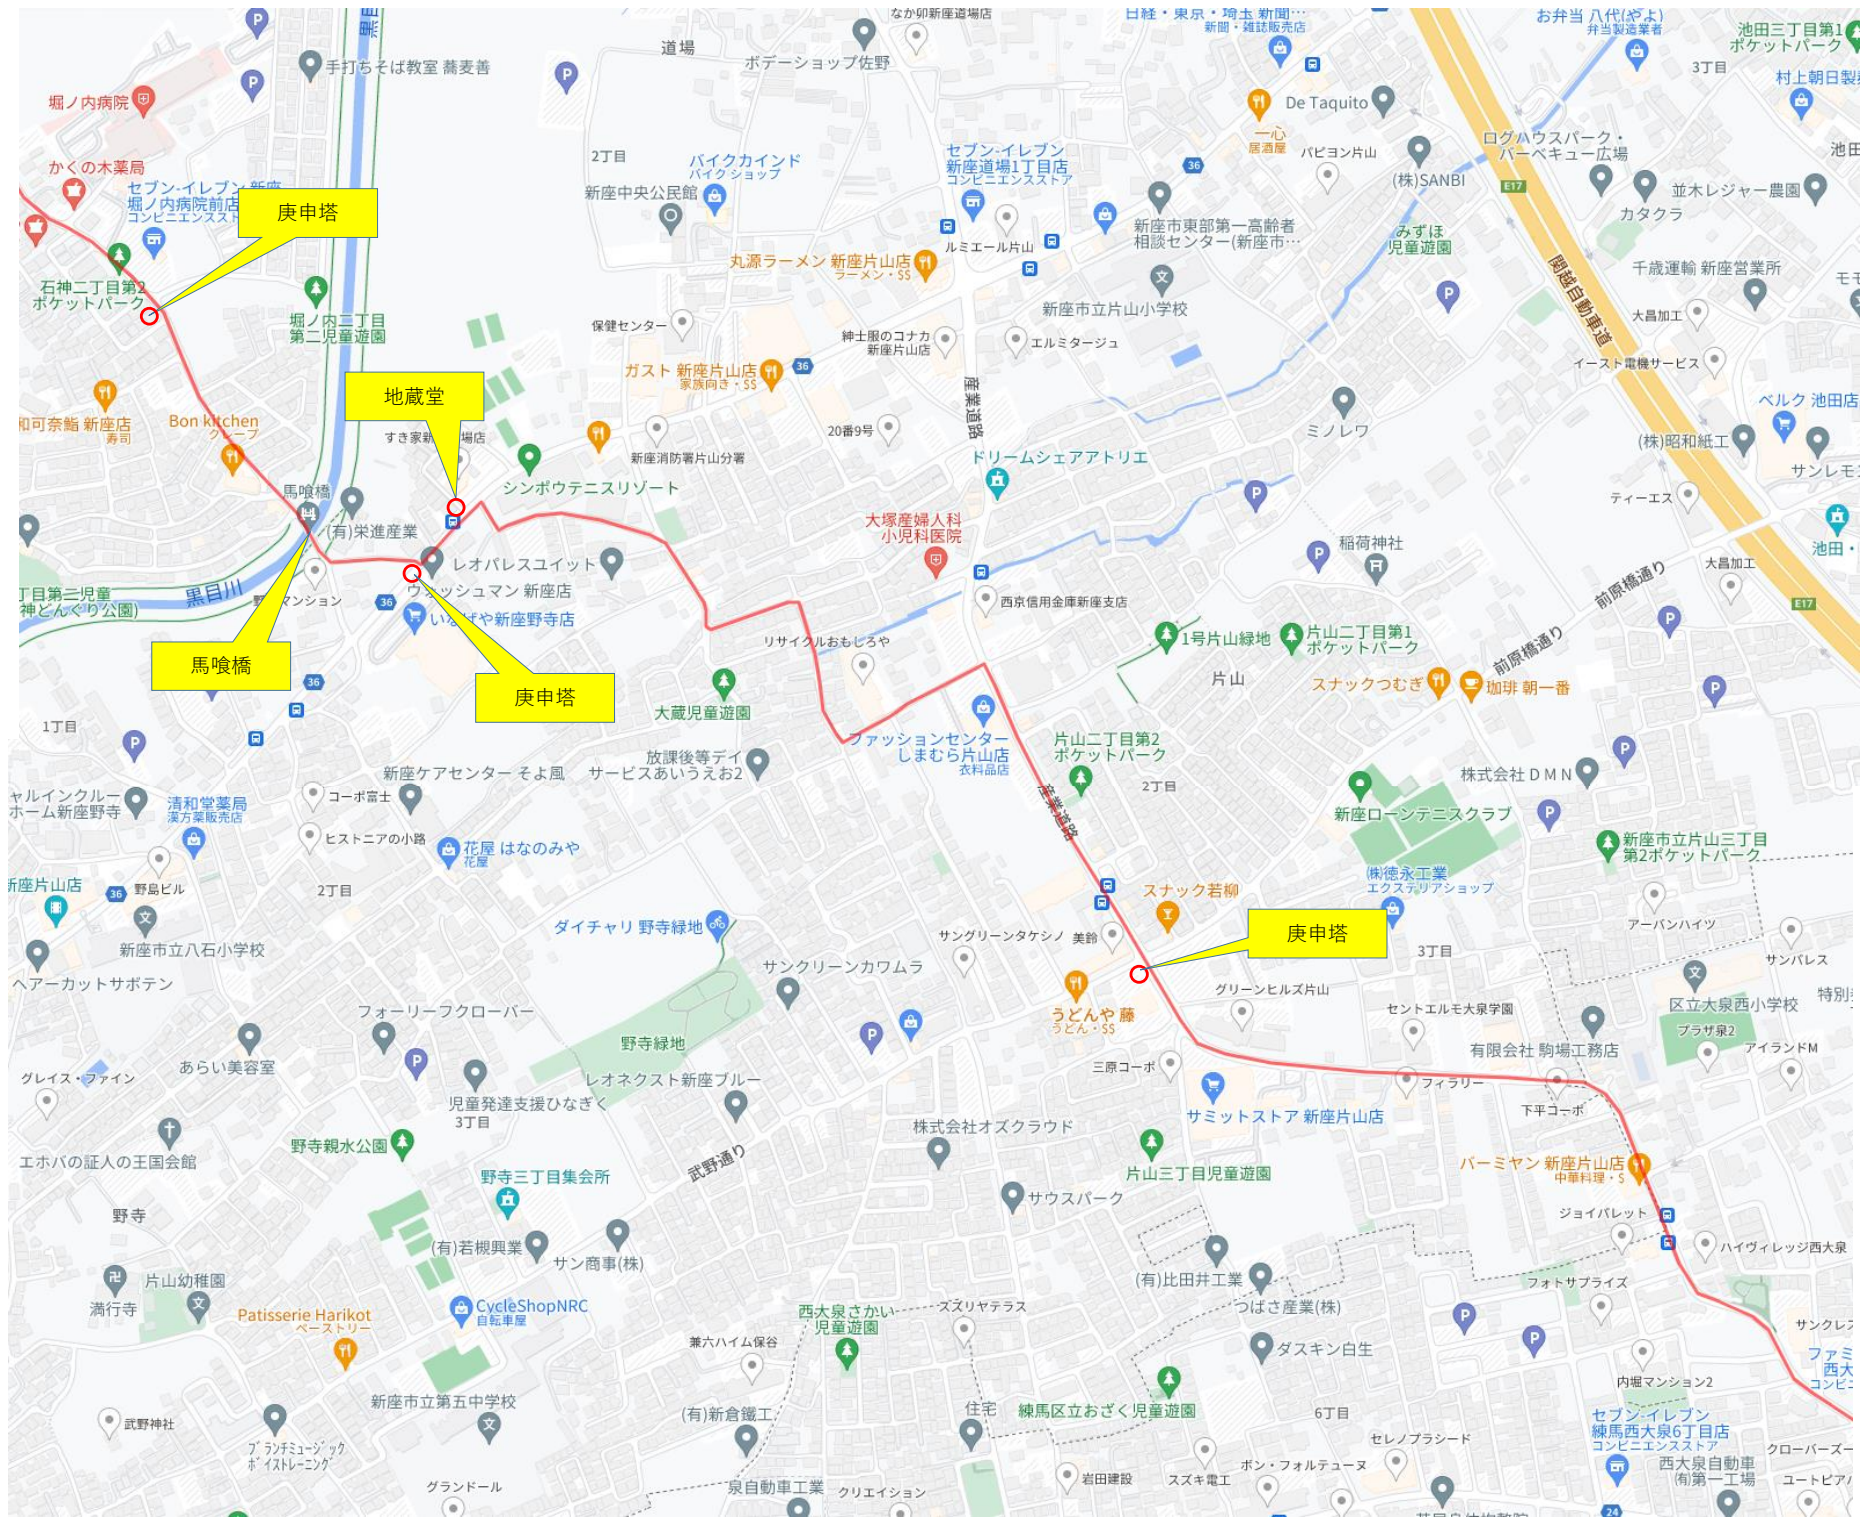

天祖稲荷神社

頌徳碑

清戸道碑

四面塔稲荷神社

諏訪神社

本照寺

旧大泉村役場跡

中島橋