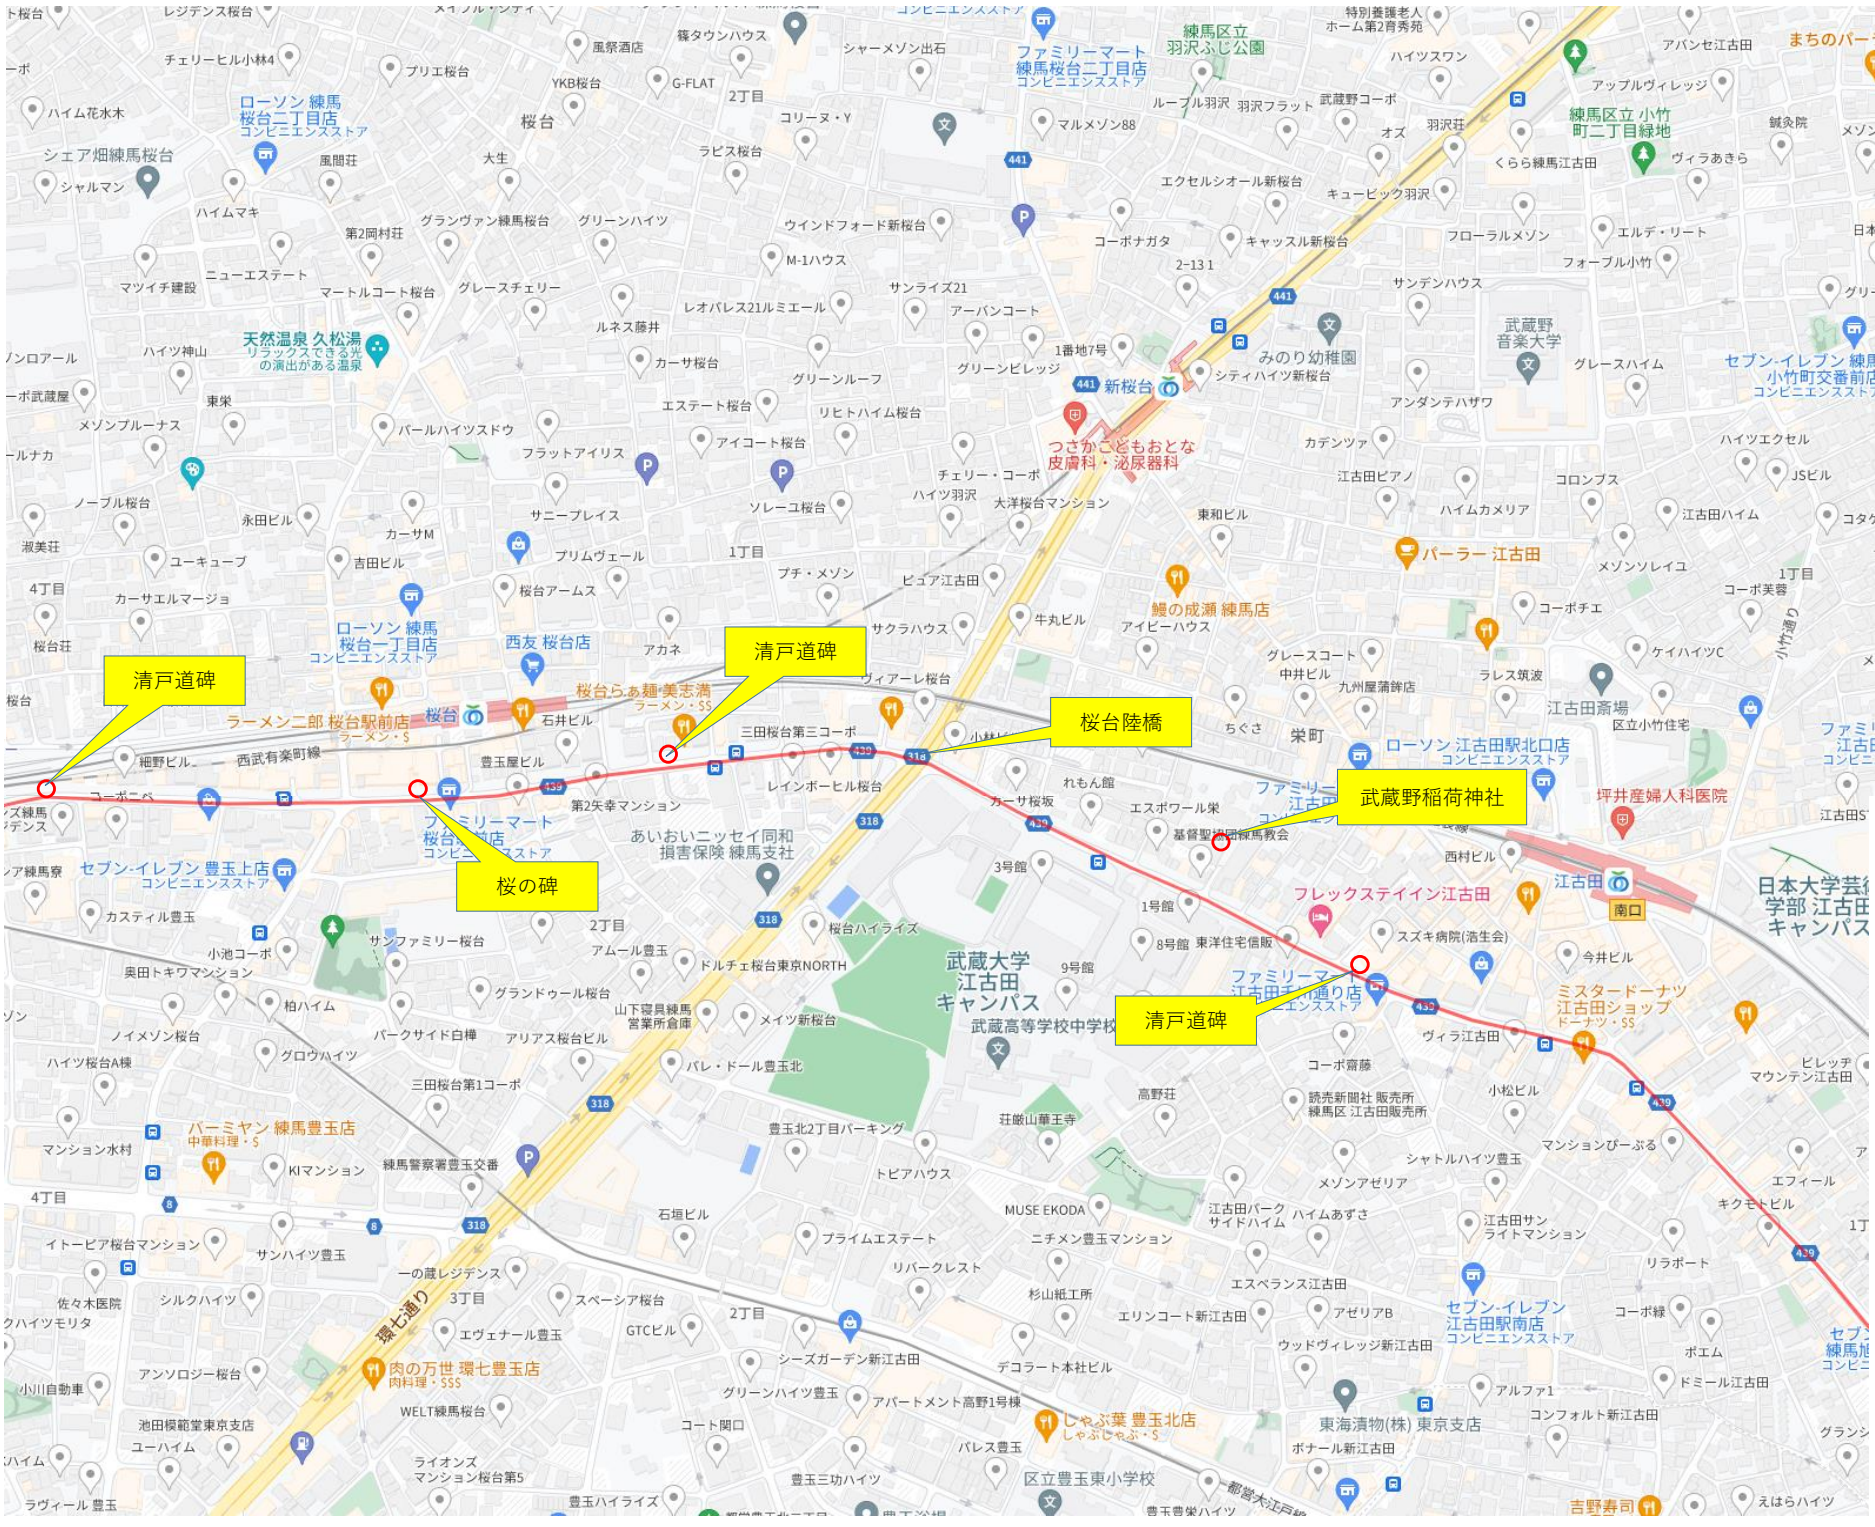

養国寺

大泉寺

目白坂

目白橋

鬼子母神

千登世橋

地域の架橋碑

のぞき坂

宿坂

稲荷坂

富士見坂

金乗院

トキワ荘公園

トキワ荘跡地碑

子育て地蔵尊

あけぼのハウス跡

子安地蔵尊

新宿区立
おとめ山公園
鳥の棲む池
がある閑静
な森林公園

稲荷神社

地藏堂

世子観世音

伊佐佐兵衛之墓

岩崎家住宅

トキワ荘公園

清戸道碑

清戸道碑

桜台陸橋

武蔵野稲荷神社

桜の碑

清戸道碑

八幡神社

大山不動明王像