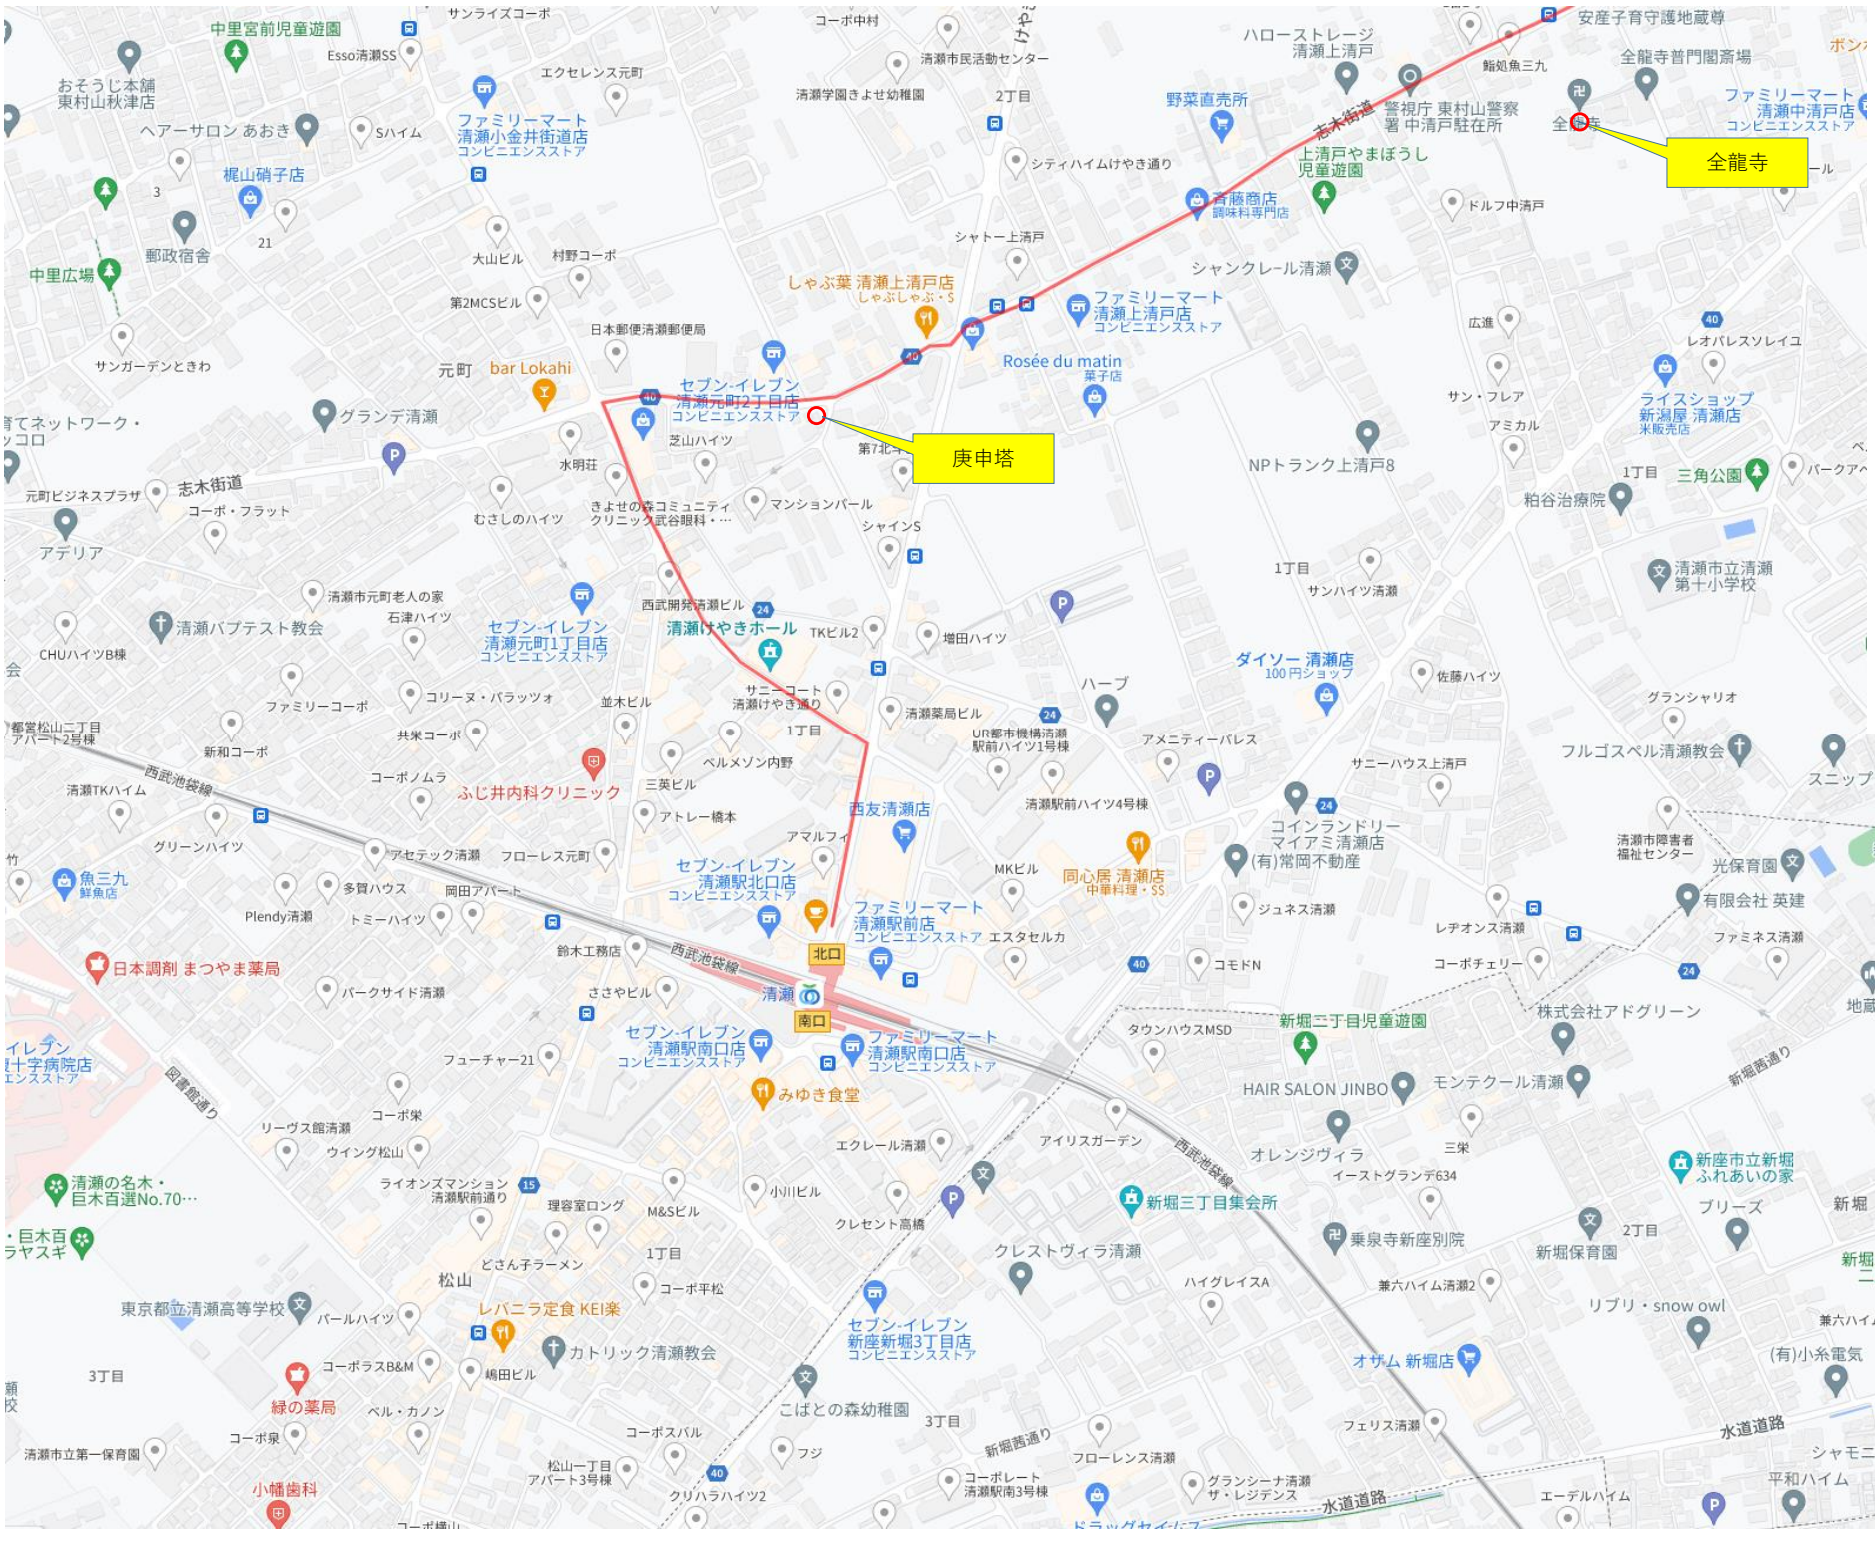

養国寺

大泉寺

目白坂

目白橋

鬼子母神

千登世橋

地域の架橋碑

のぞき坂

庚申塔

地藏菩薩

日枝神社水天宮

全龍寺

長命寺

清戸道終点

全龍寺

庚申塔