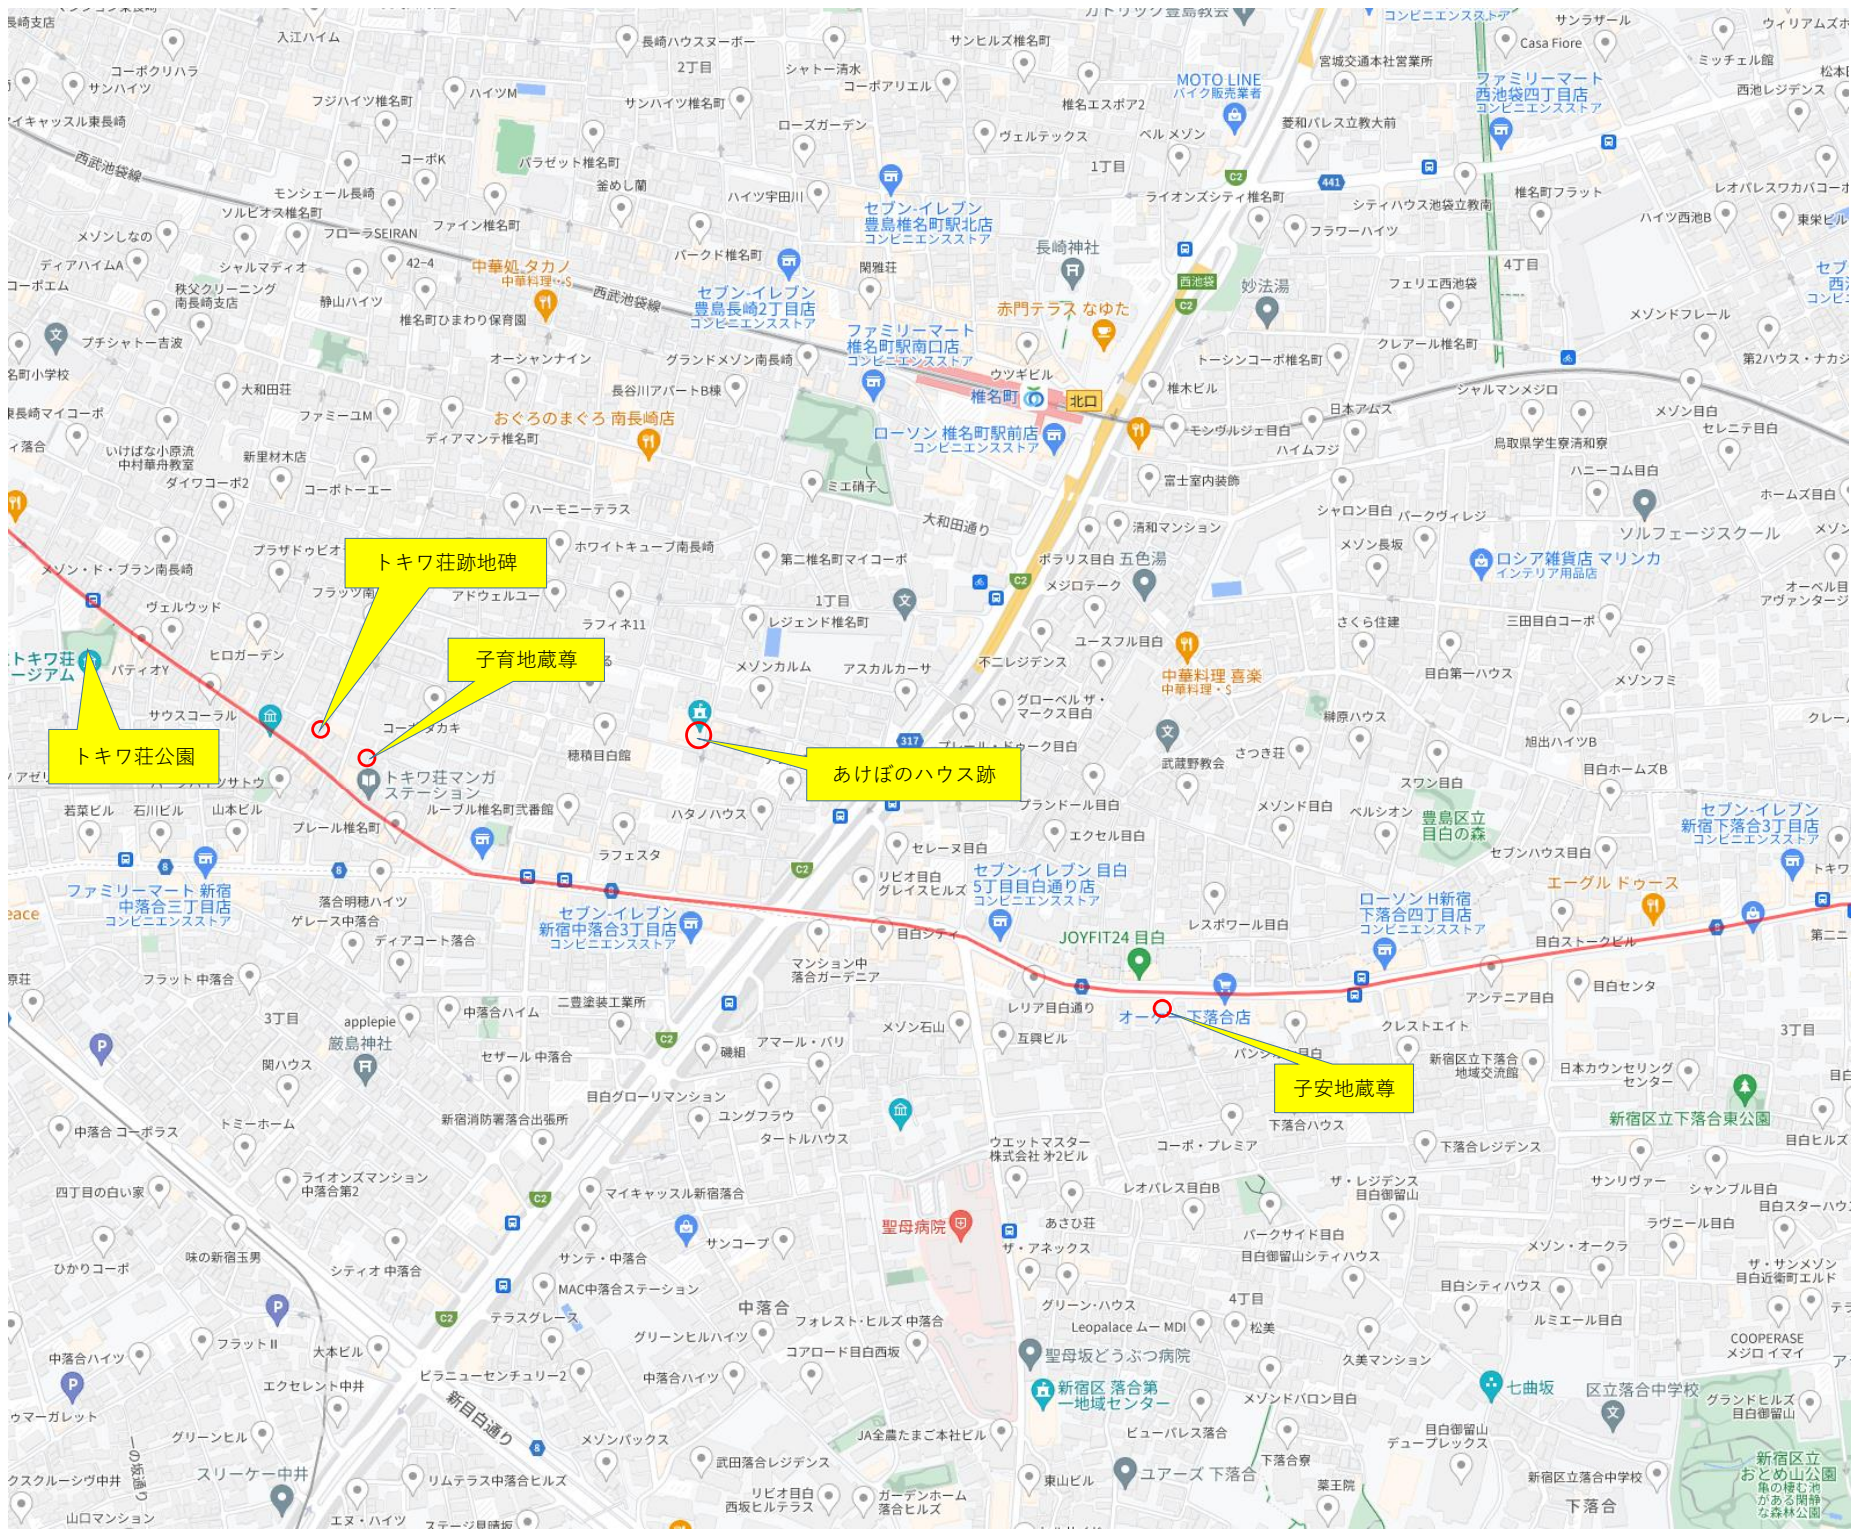

養国寺

大泉寺

目白坂

目白橋

鬼子母神

千登世橋

地域の架橋碑

のぞき坂

宿坂

稲荷坂

富士見坂

金乗院

トキワ荘公園

トキワ荘跡地碑

子育て地蔵尊

あけぼのハウス跡

清戸道碑

清戸道碑

桜台陸橋

武蔵野稲荷神社

桜の碑

清戸道碑

八幡神社

大山不動明王像