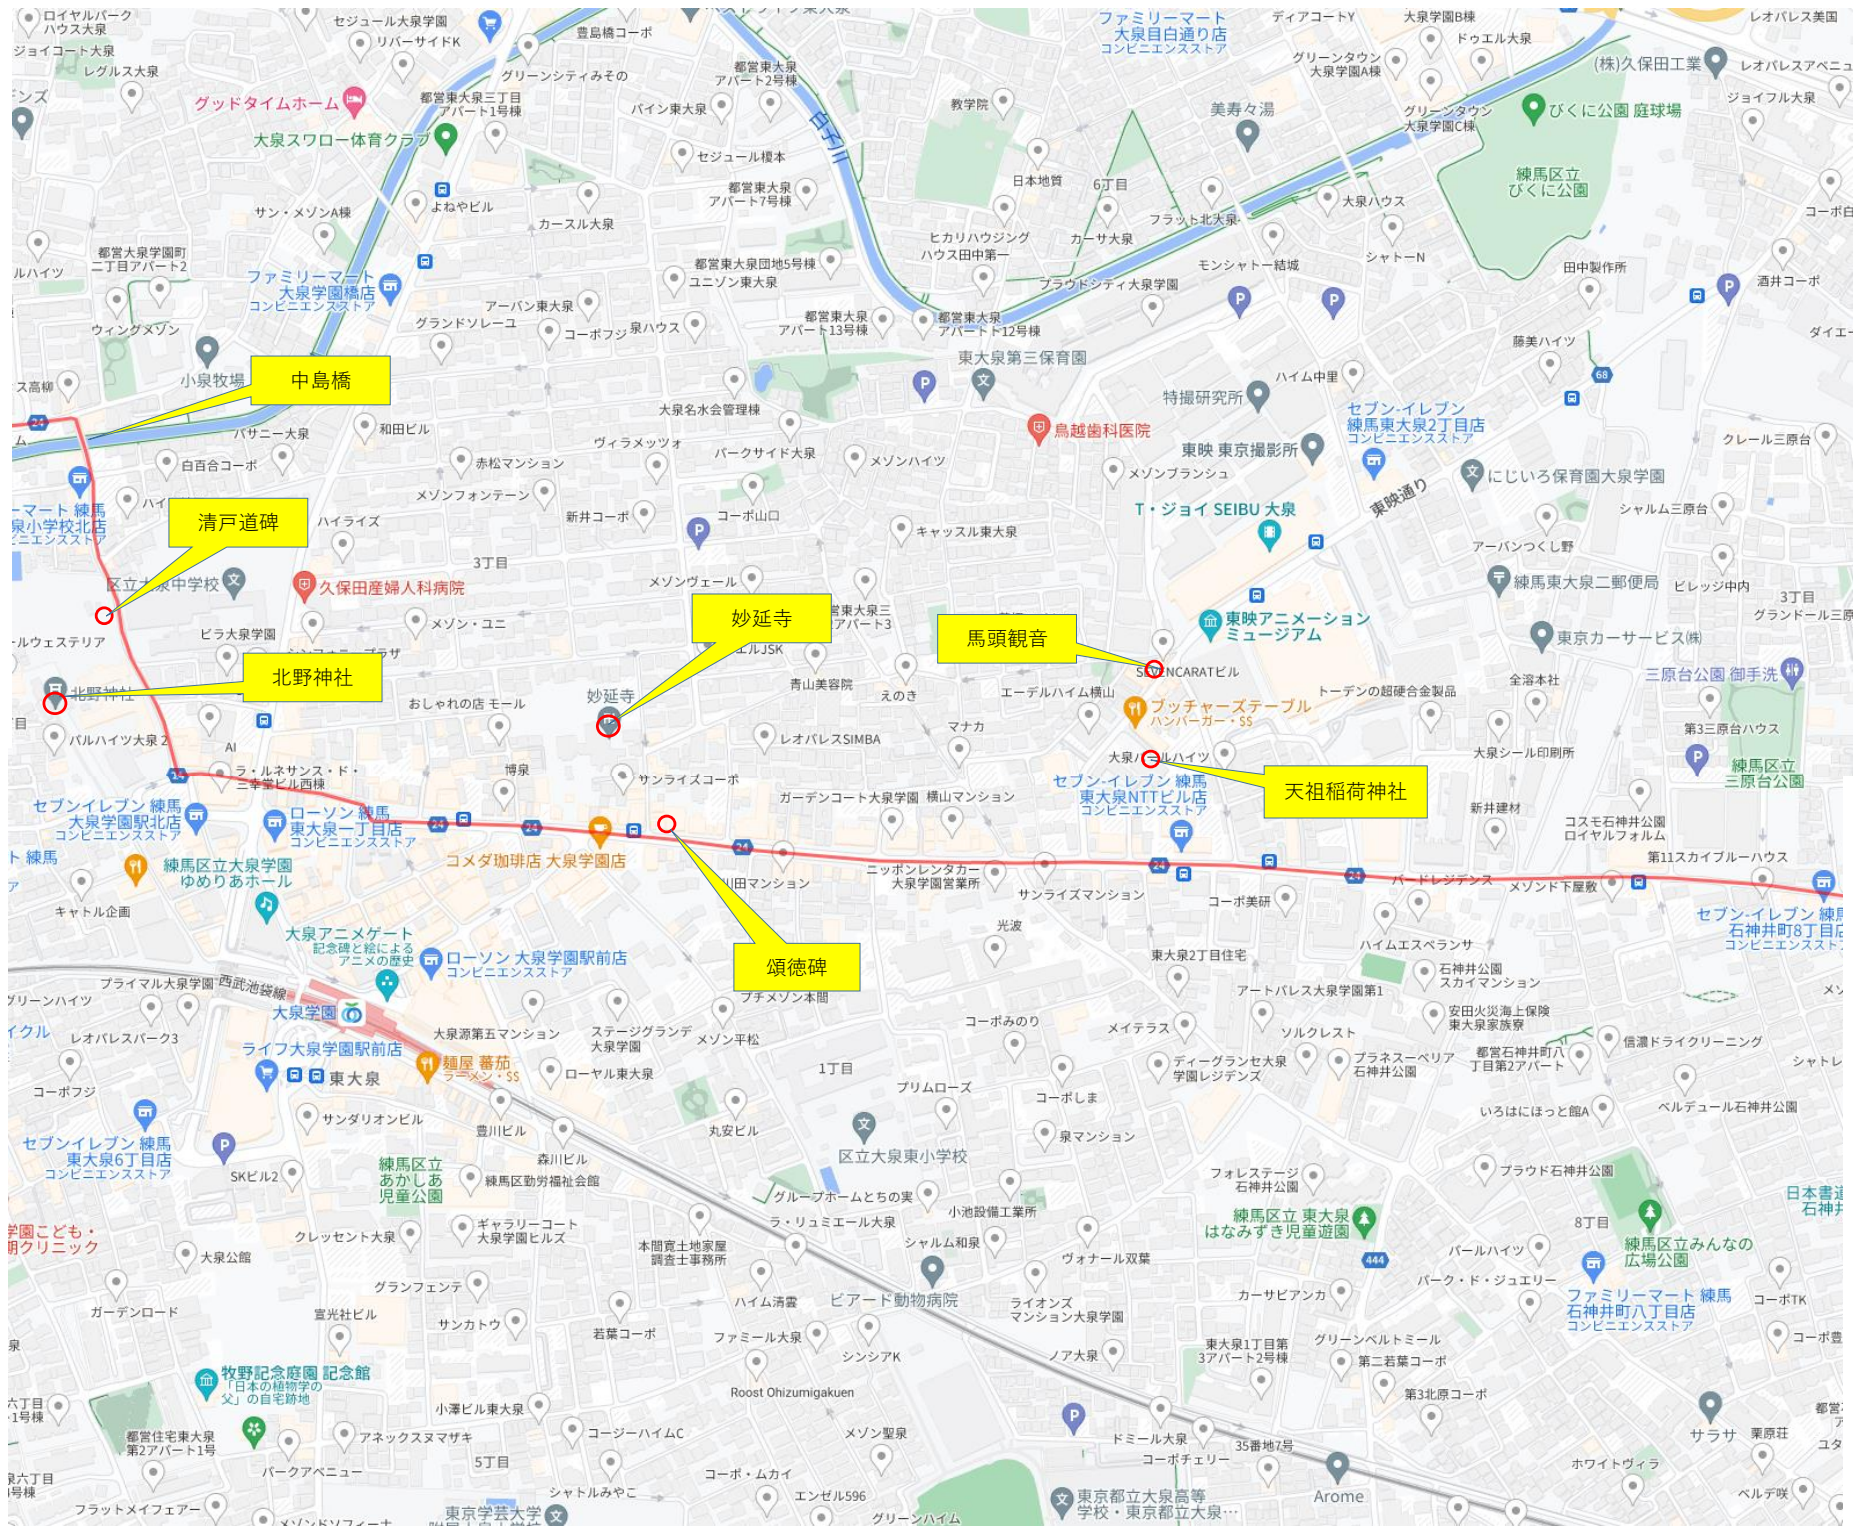

清戸道碑

清戸道碑

桜台陸橋

武蔵野稲荷神社

桜の碑

清戸道碑

八幡神社

大山不動明王像

道楽橋

庚申塔

東高野山道道標

円光院

須賀神社

清戸道碑

馬頭観音

庚申塔

庚申塔

道標

清戸道碑

愛宕神社

清戸道碑

庚申塔

虚空蔵菩薩

稲荷神社

清戸道碑

八幡神社

石神井神社

中島橋

清戸道碑

北野神社

妙延寺

馬頭観音