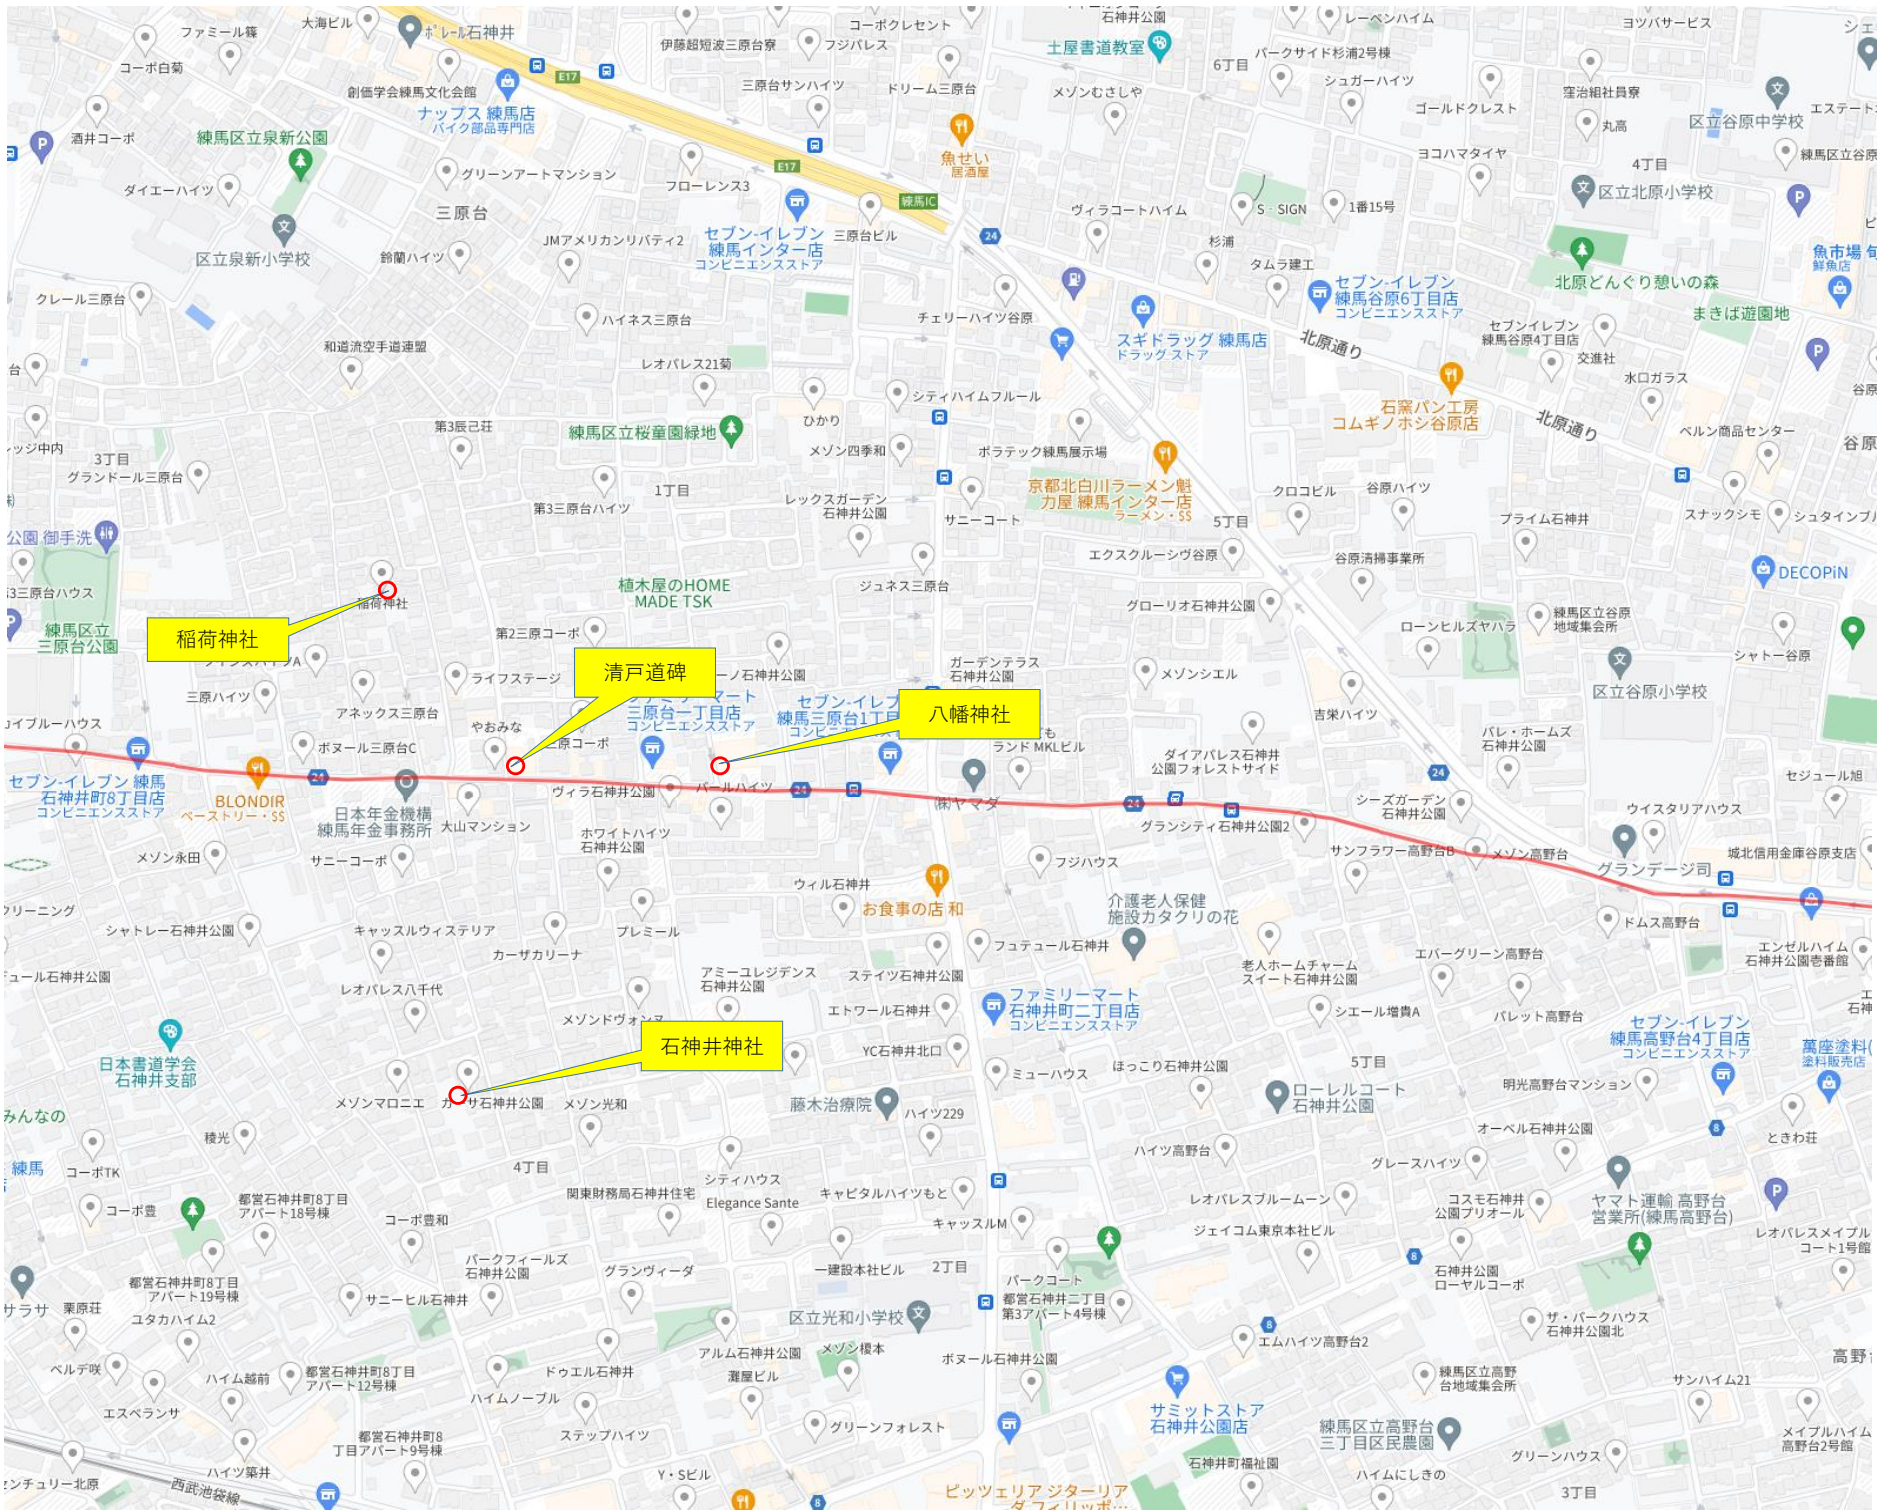

養国寺

大泉寺

目白坂

目白橋

鬼子母神

千登世橋

地域の架橋碑

のぞき坂

清戸道碑

清戸道碑

桜台陸橋

武蔵野稲荷神社

桜の碑

清戸道碑

八幡神社

大山不動明王像

庚申塔

道標

清戸道碑

愛宕神社

清戸道碑

庚申塔

虚空蔵菩薩

稲荷神社