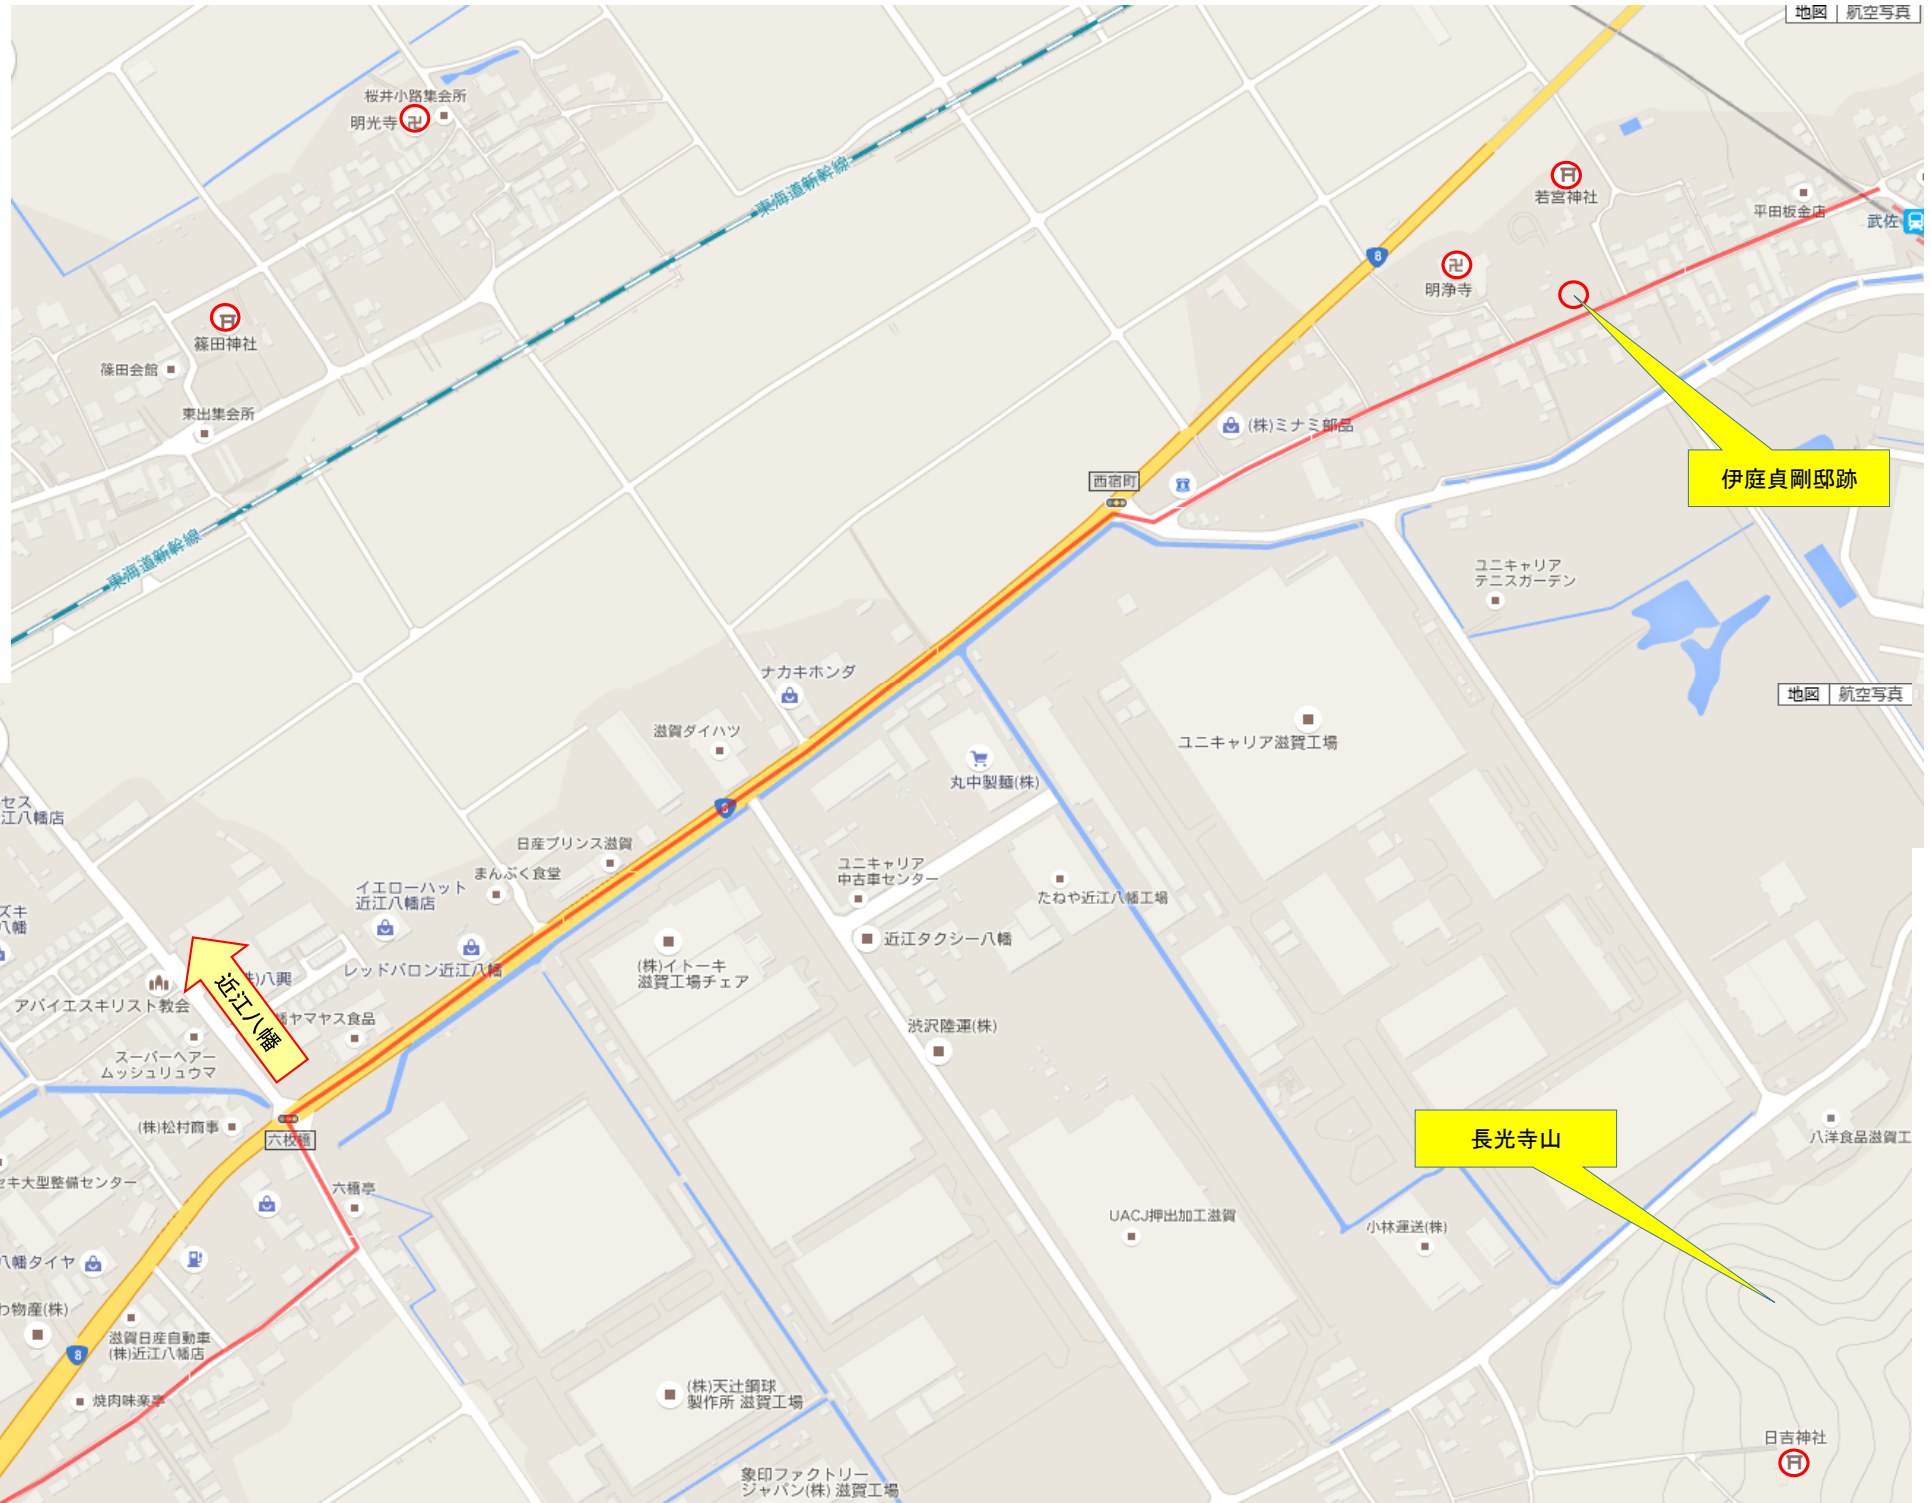

宿役人平尾家屋敷

下川本陣跡

松平周防守陣屋跡

大橋家役人宅

旅籠中村屋跡

道標

長光寺

伊庭貞剛邸跡

長光寺山

近江八幡

題目碑

住蓮房首洗池

道標

道標

道標

供養塚古墳