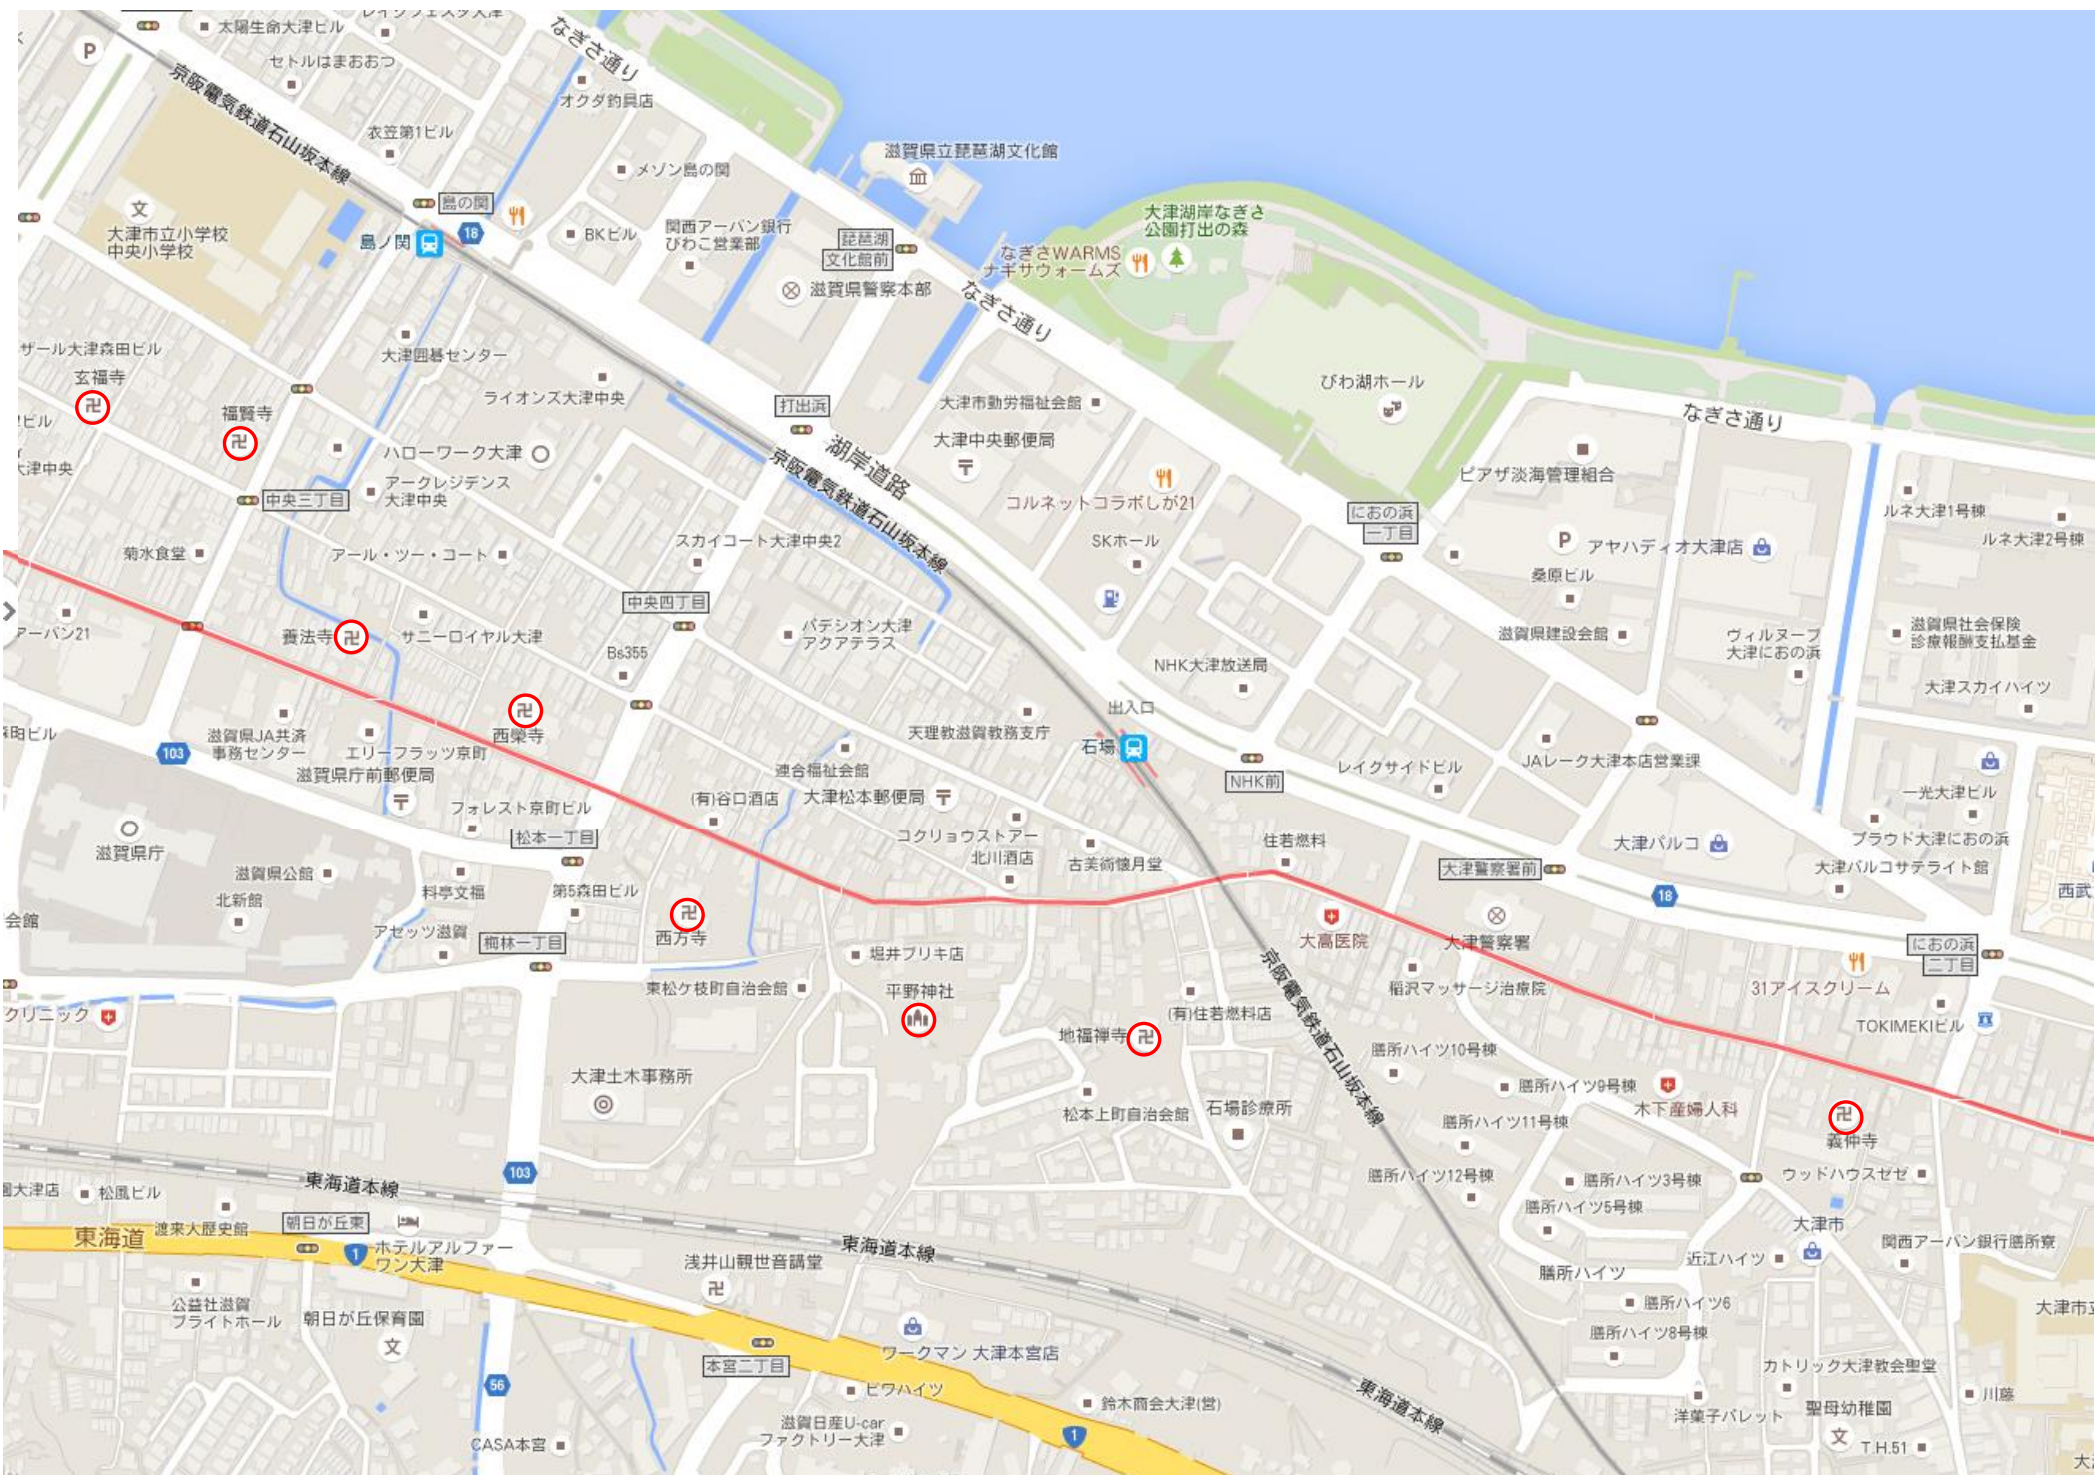

立場跡碑

総門跡標柱

桃源禅寺

法傳寺

石坐神社

九品寺

露國皇太子遭難之地碑

蛭子神社

善正寺

大津宿本陣跡

華階寺

東海道本線

貴船神社

霊仙大神宮

大津市立逢坂幼稚園

安養寺