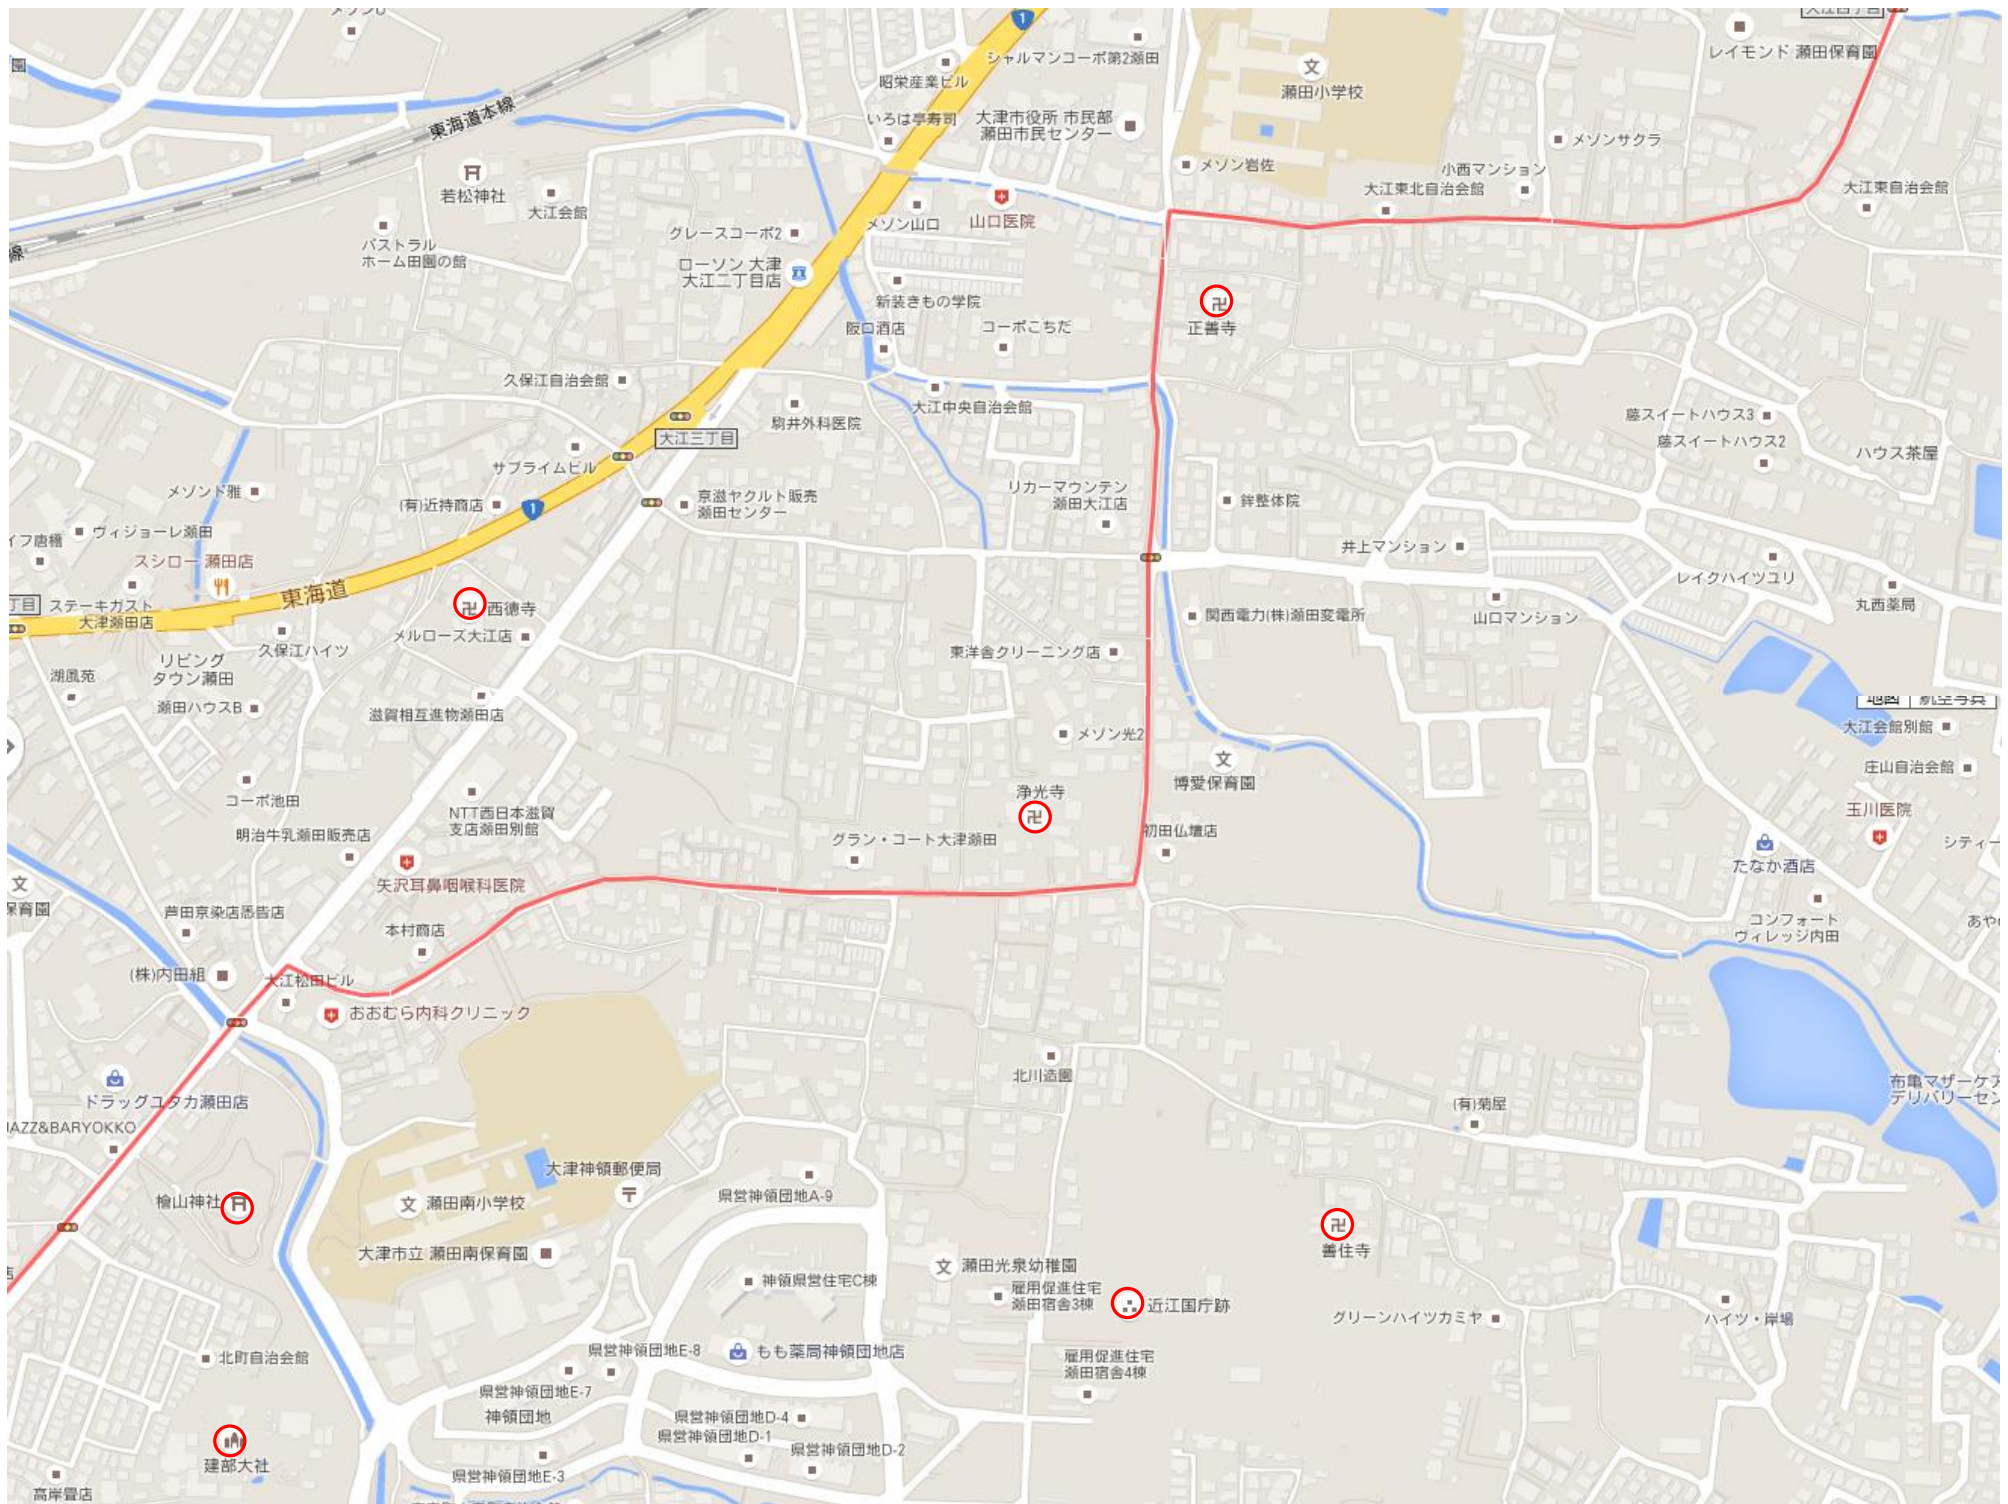

立木神社

野路一里塚跡碑

地図 航空写真

地図 航空写真

野地萩の玉川

弁天池

地図 | 航空写真

地図 | 航空写真

立場跡碑

総門跡標柱

桃源禅寺

法傳寺

石坐神社

九品寺

露國皇太子遭難之地碑

蛭子神社

善正寺

大津宿本陣跡

華階寺

東海道本線

貴船神社

霊仙大神宮

大津市立逢坂幼稚園

安養寺