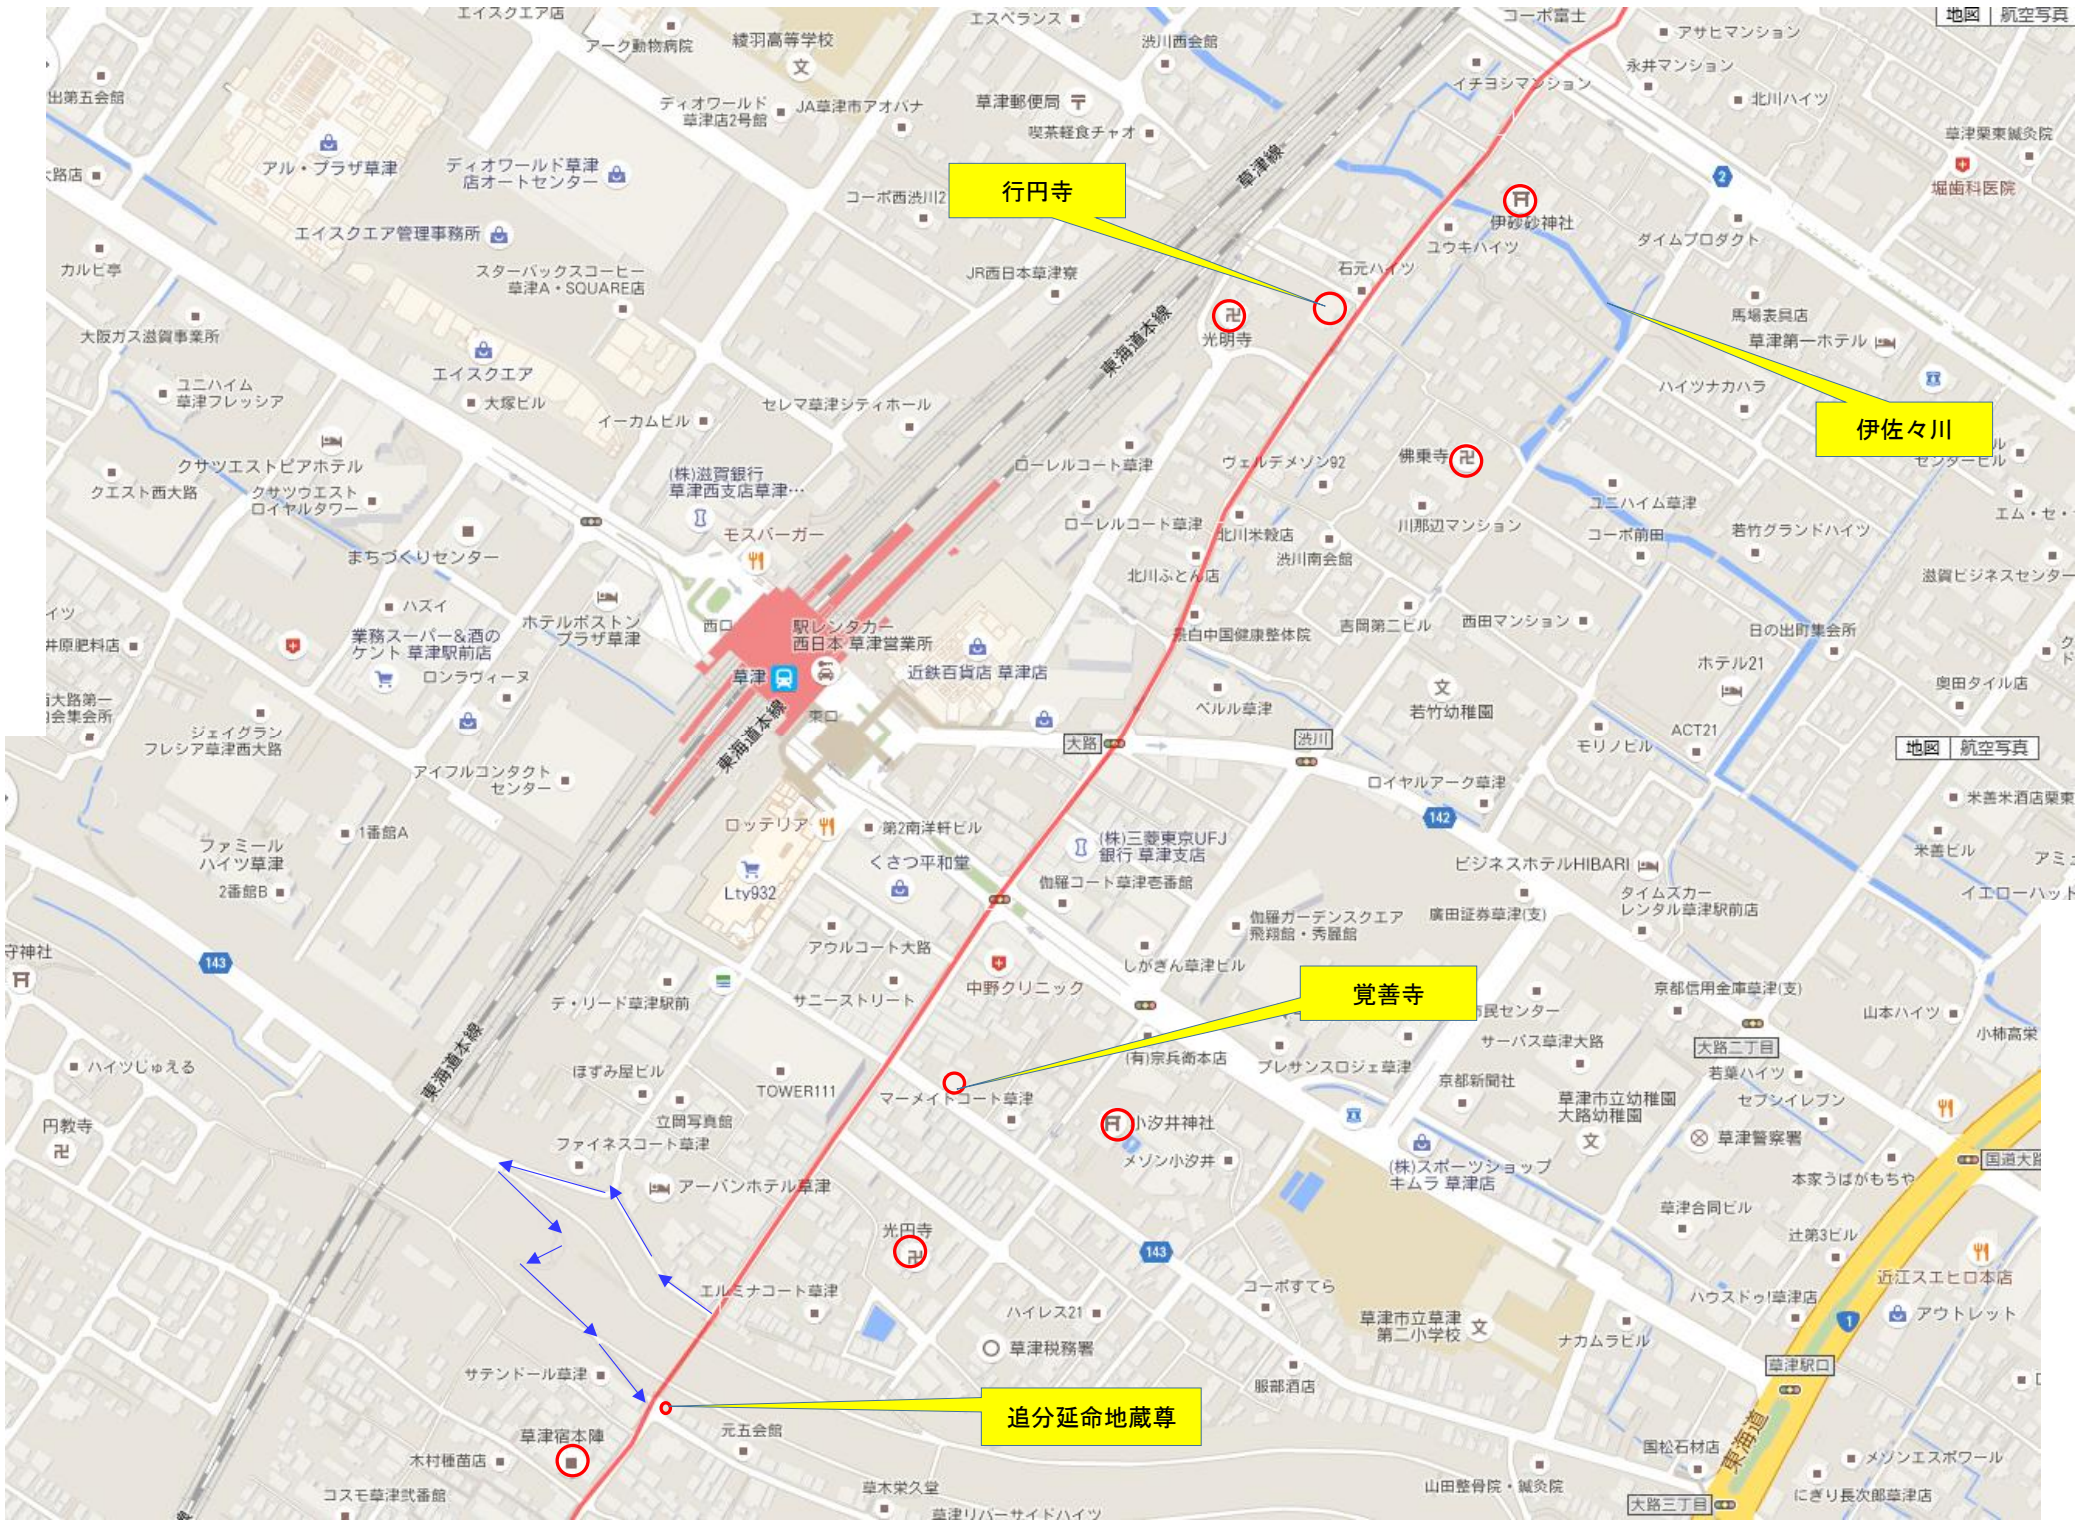

行円寺

伊佐々川

覚善寺

追分延命地藏尊