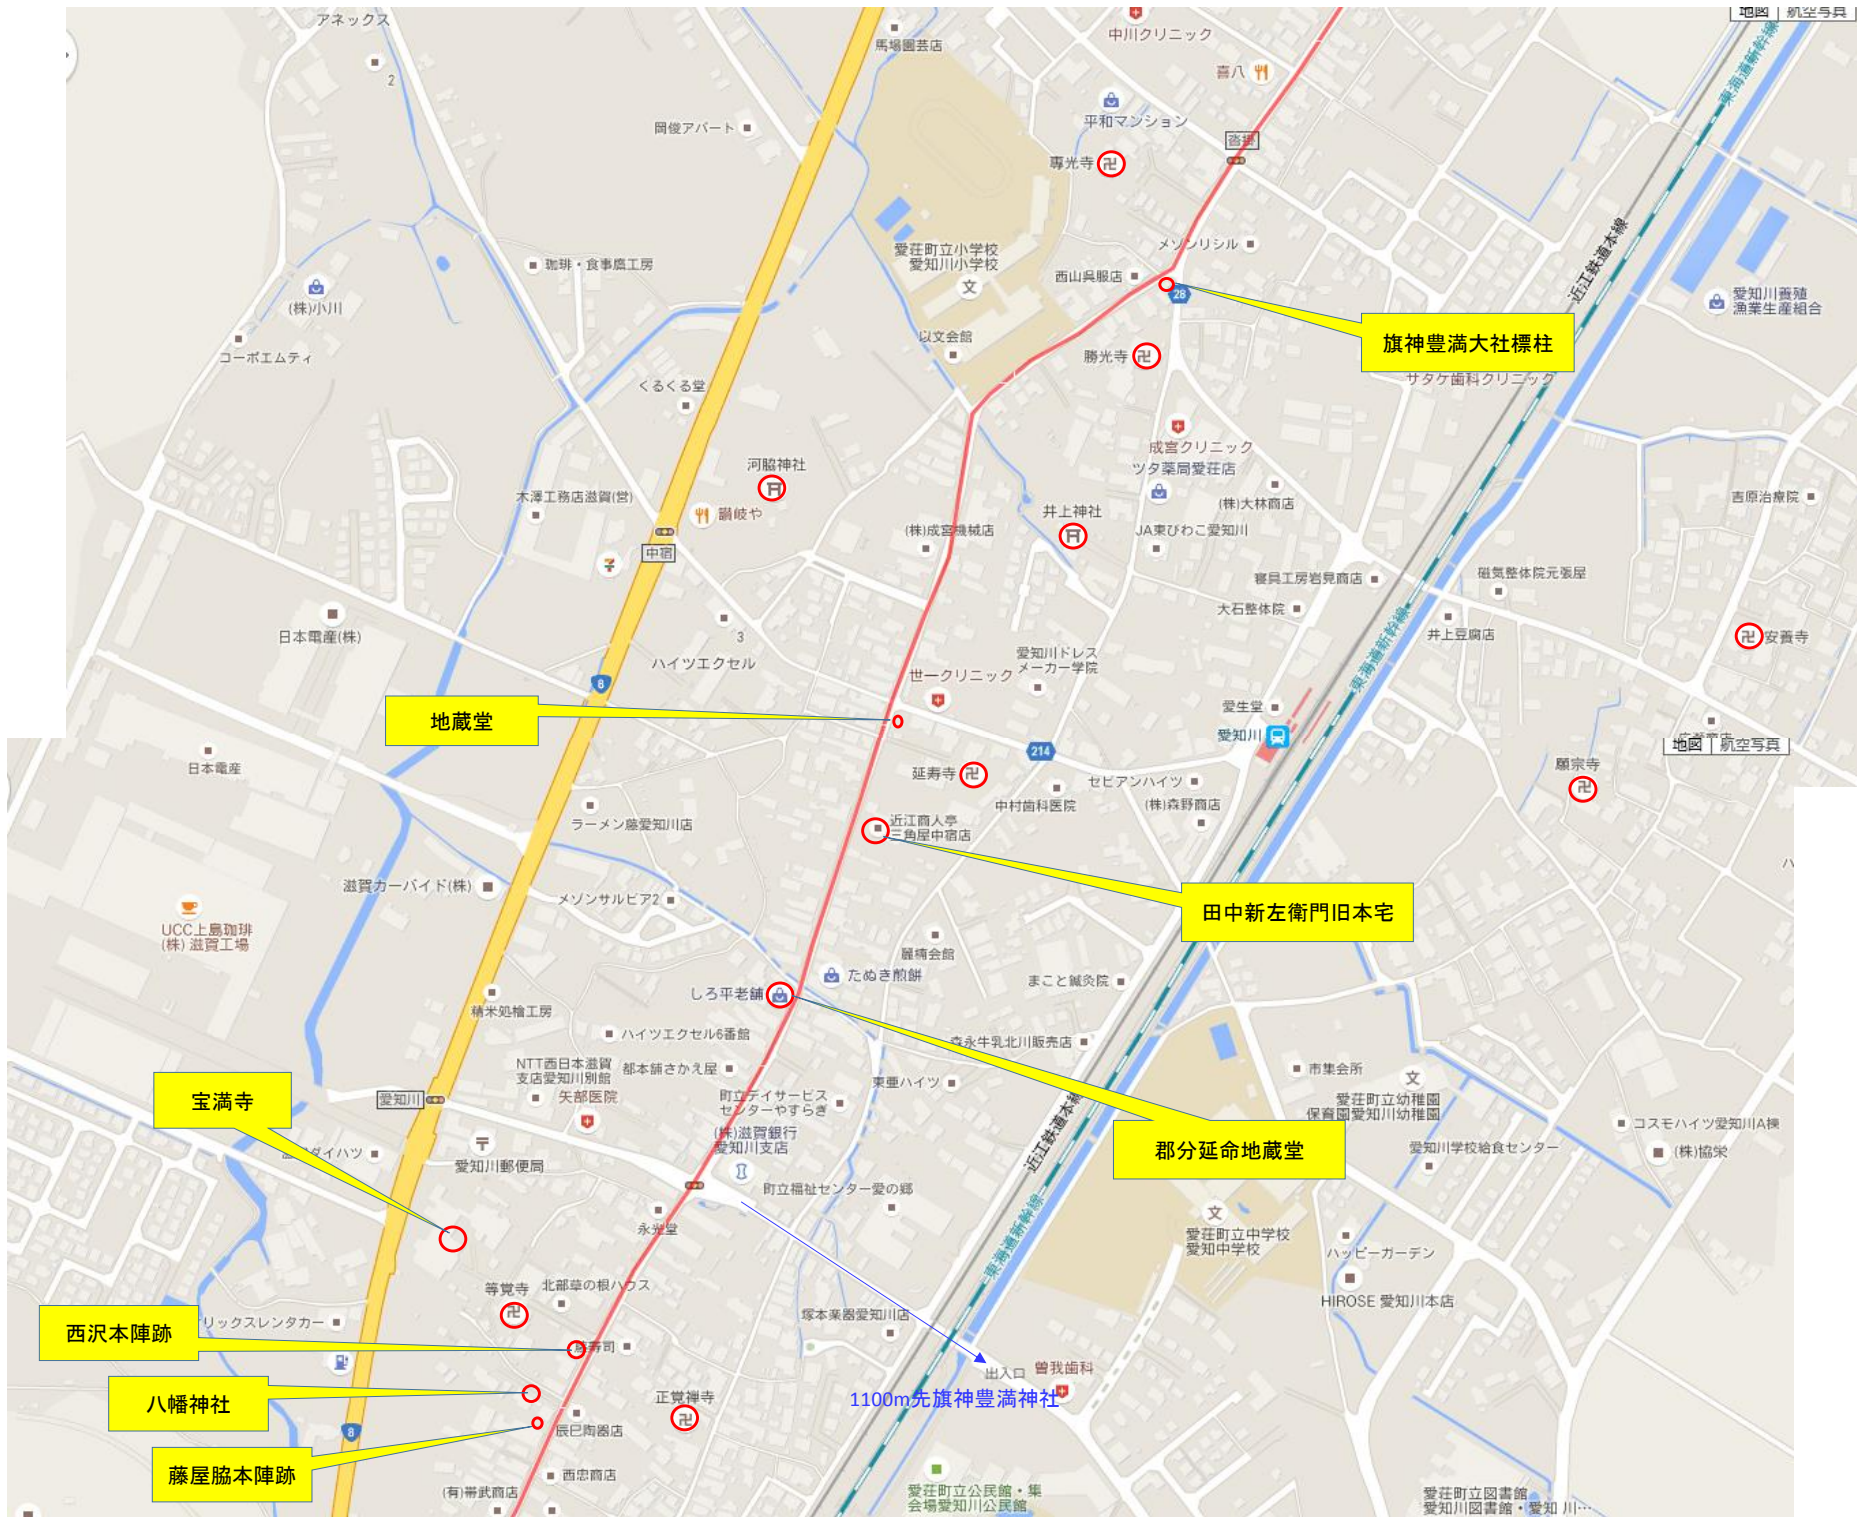

旗神豊満大社標柱

地藏堂

田中新左衛門旧本宅

宝満寺

部分延命地藏堂

西沢本陣跡

八幡神社

藤屋脇本陣跡

1100m先旗神豊満神社