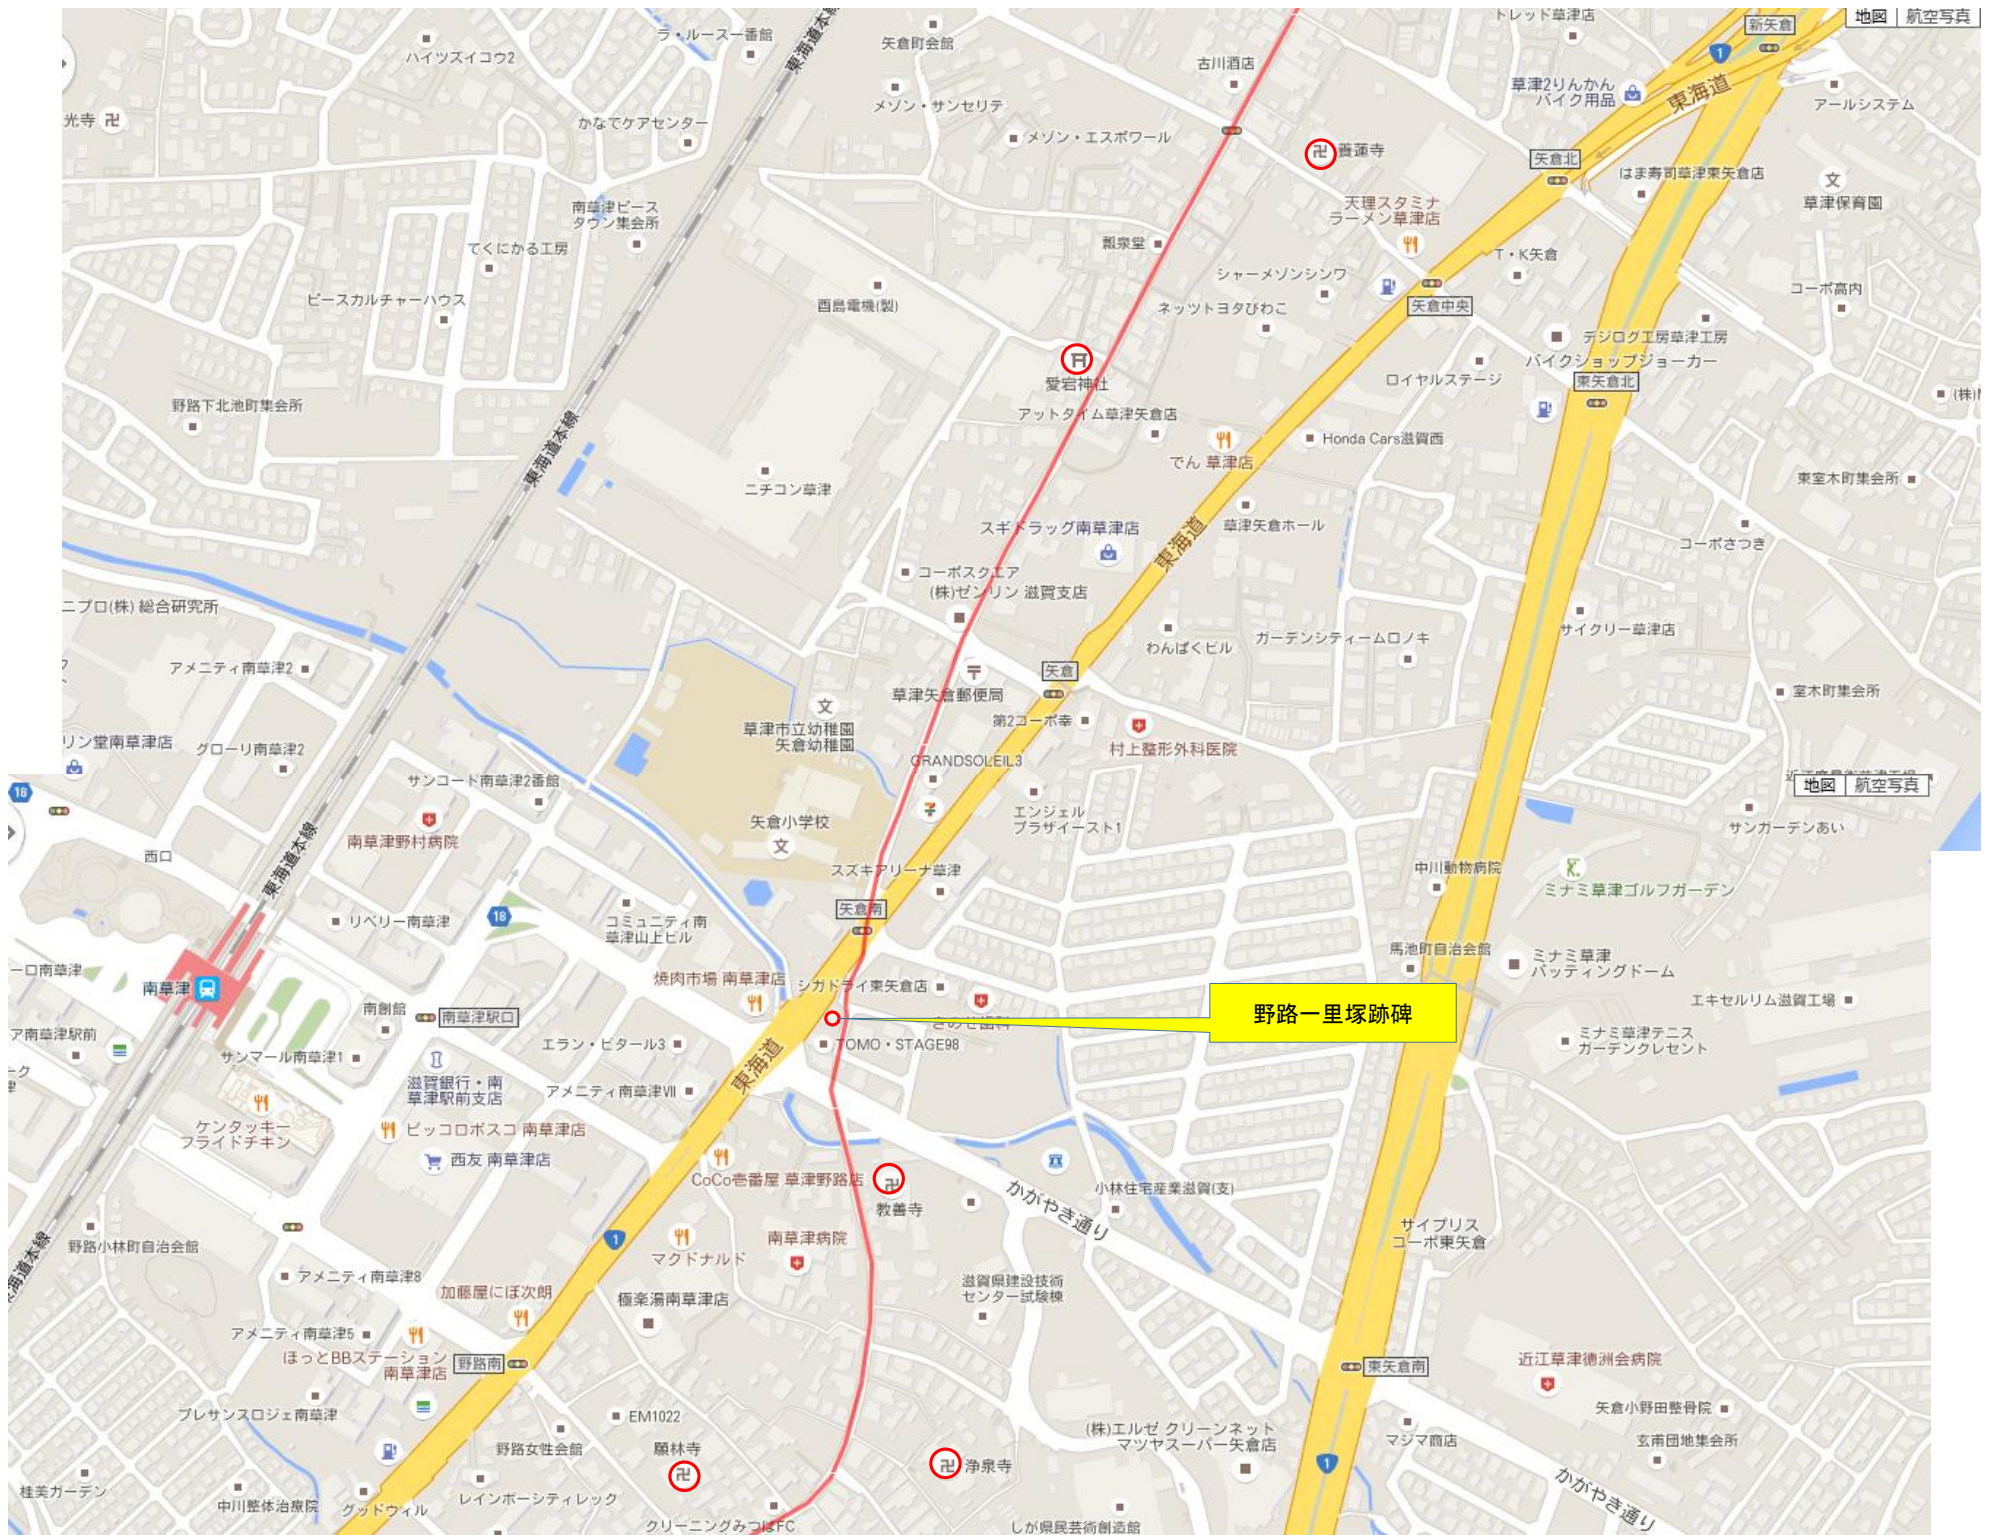

野路一里塚跡碑

地図 航空写真

地図 航空写真