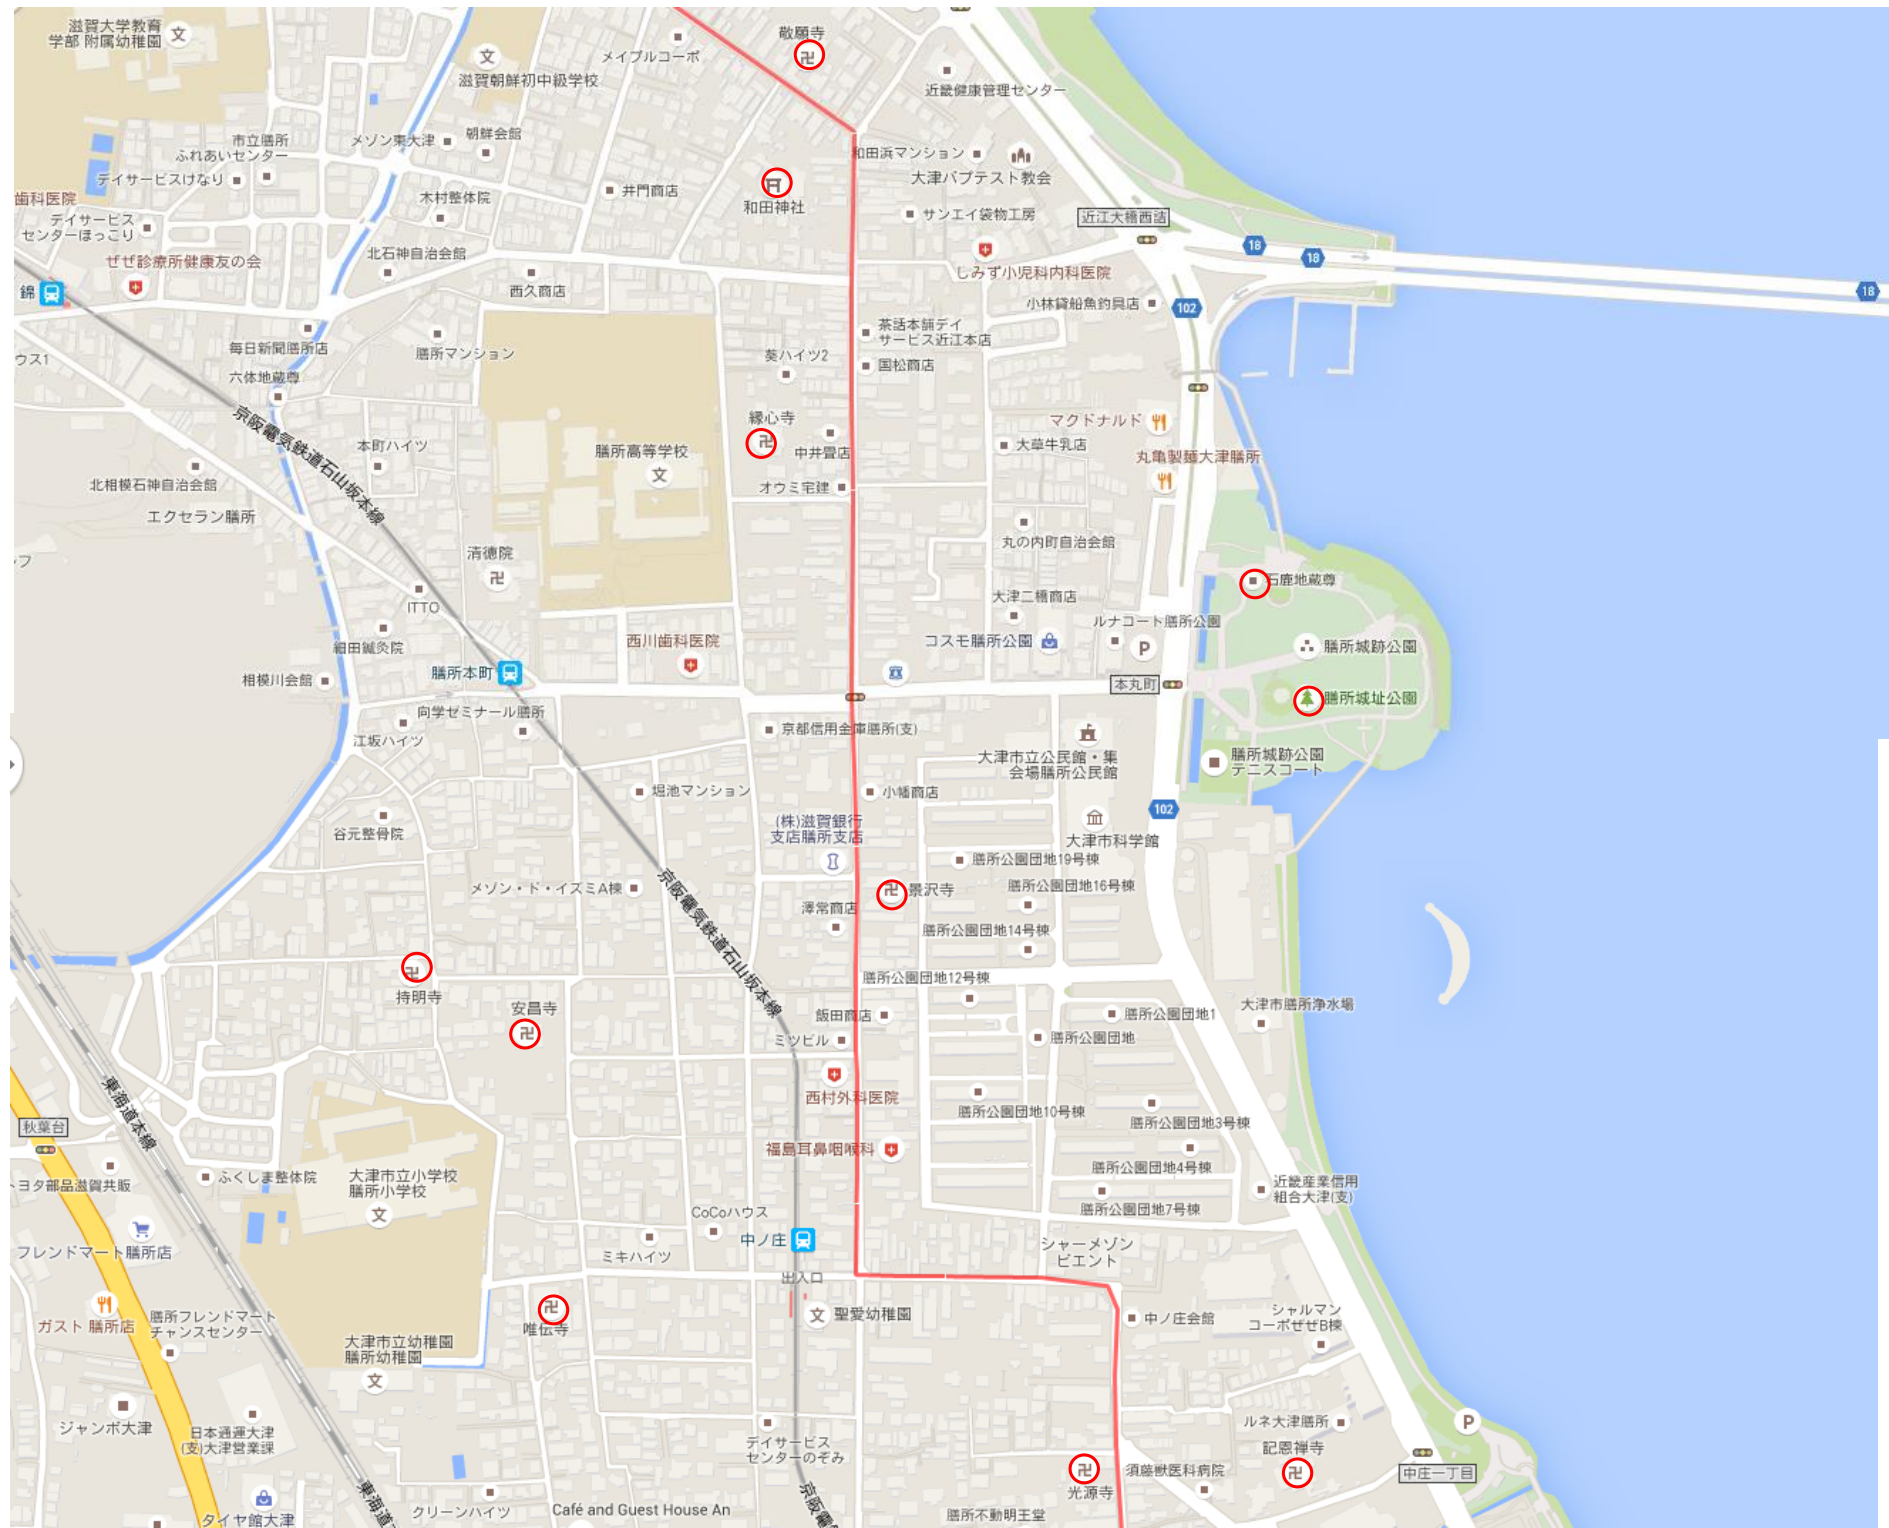

立木神社

野路一里塚跡碑

地図 航空写真

地図 航空写真

野地萩の玉川

弁天池

地図 | 航空写真

地図 | 航空写真

立場跡碑

総門跡標柱

桃源禅寺

法傳寺

石坐神社

九品寺

露國皇太子遭難之地碑

蛭子神社

善正寺

大津宿本陣跡

華階寺

東海道本線

貴船神社

霊仙大神宮

大津市立逢坂幼稚園

安養寺