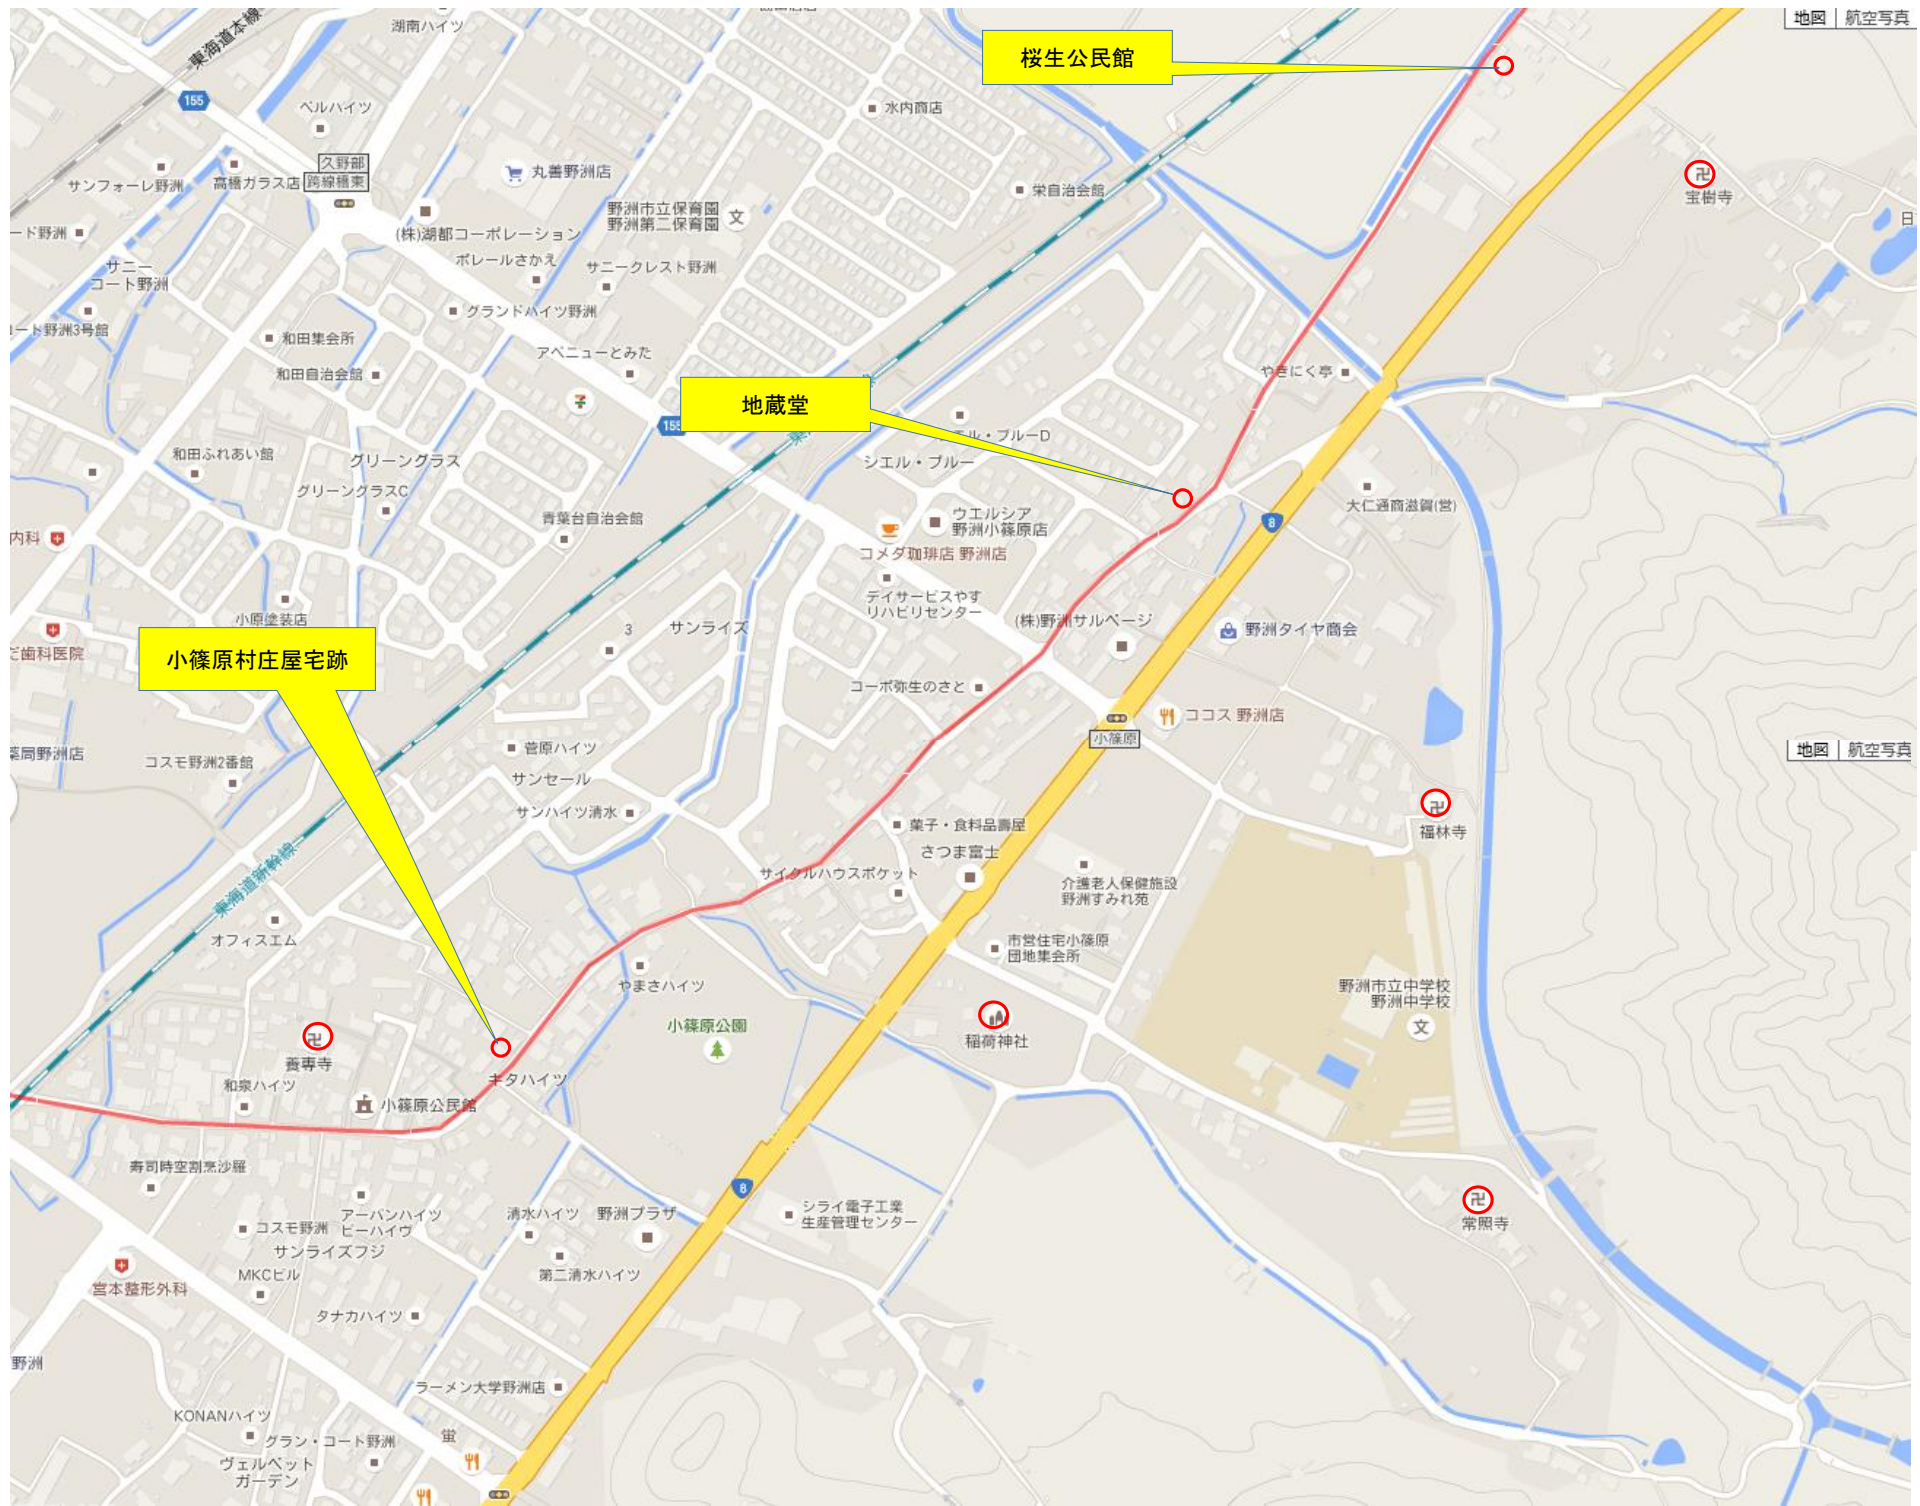

桜生公民館

地藏堂

小篠原村庄屋宅跡