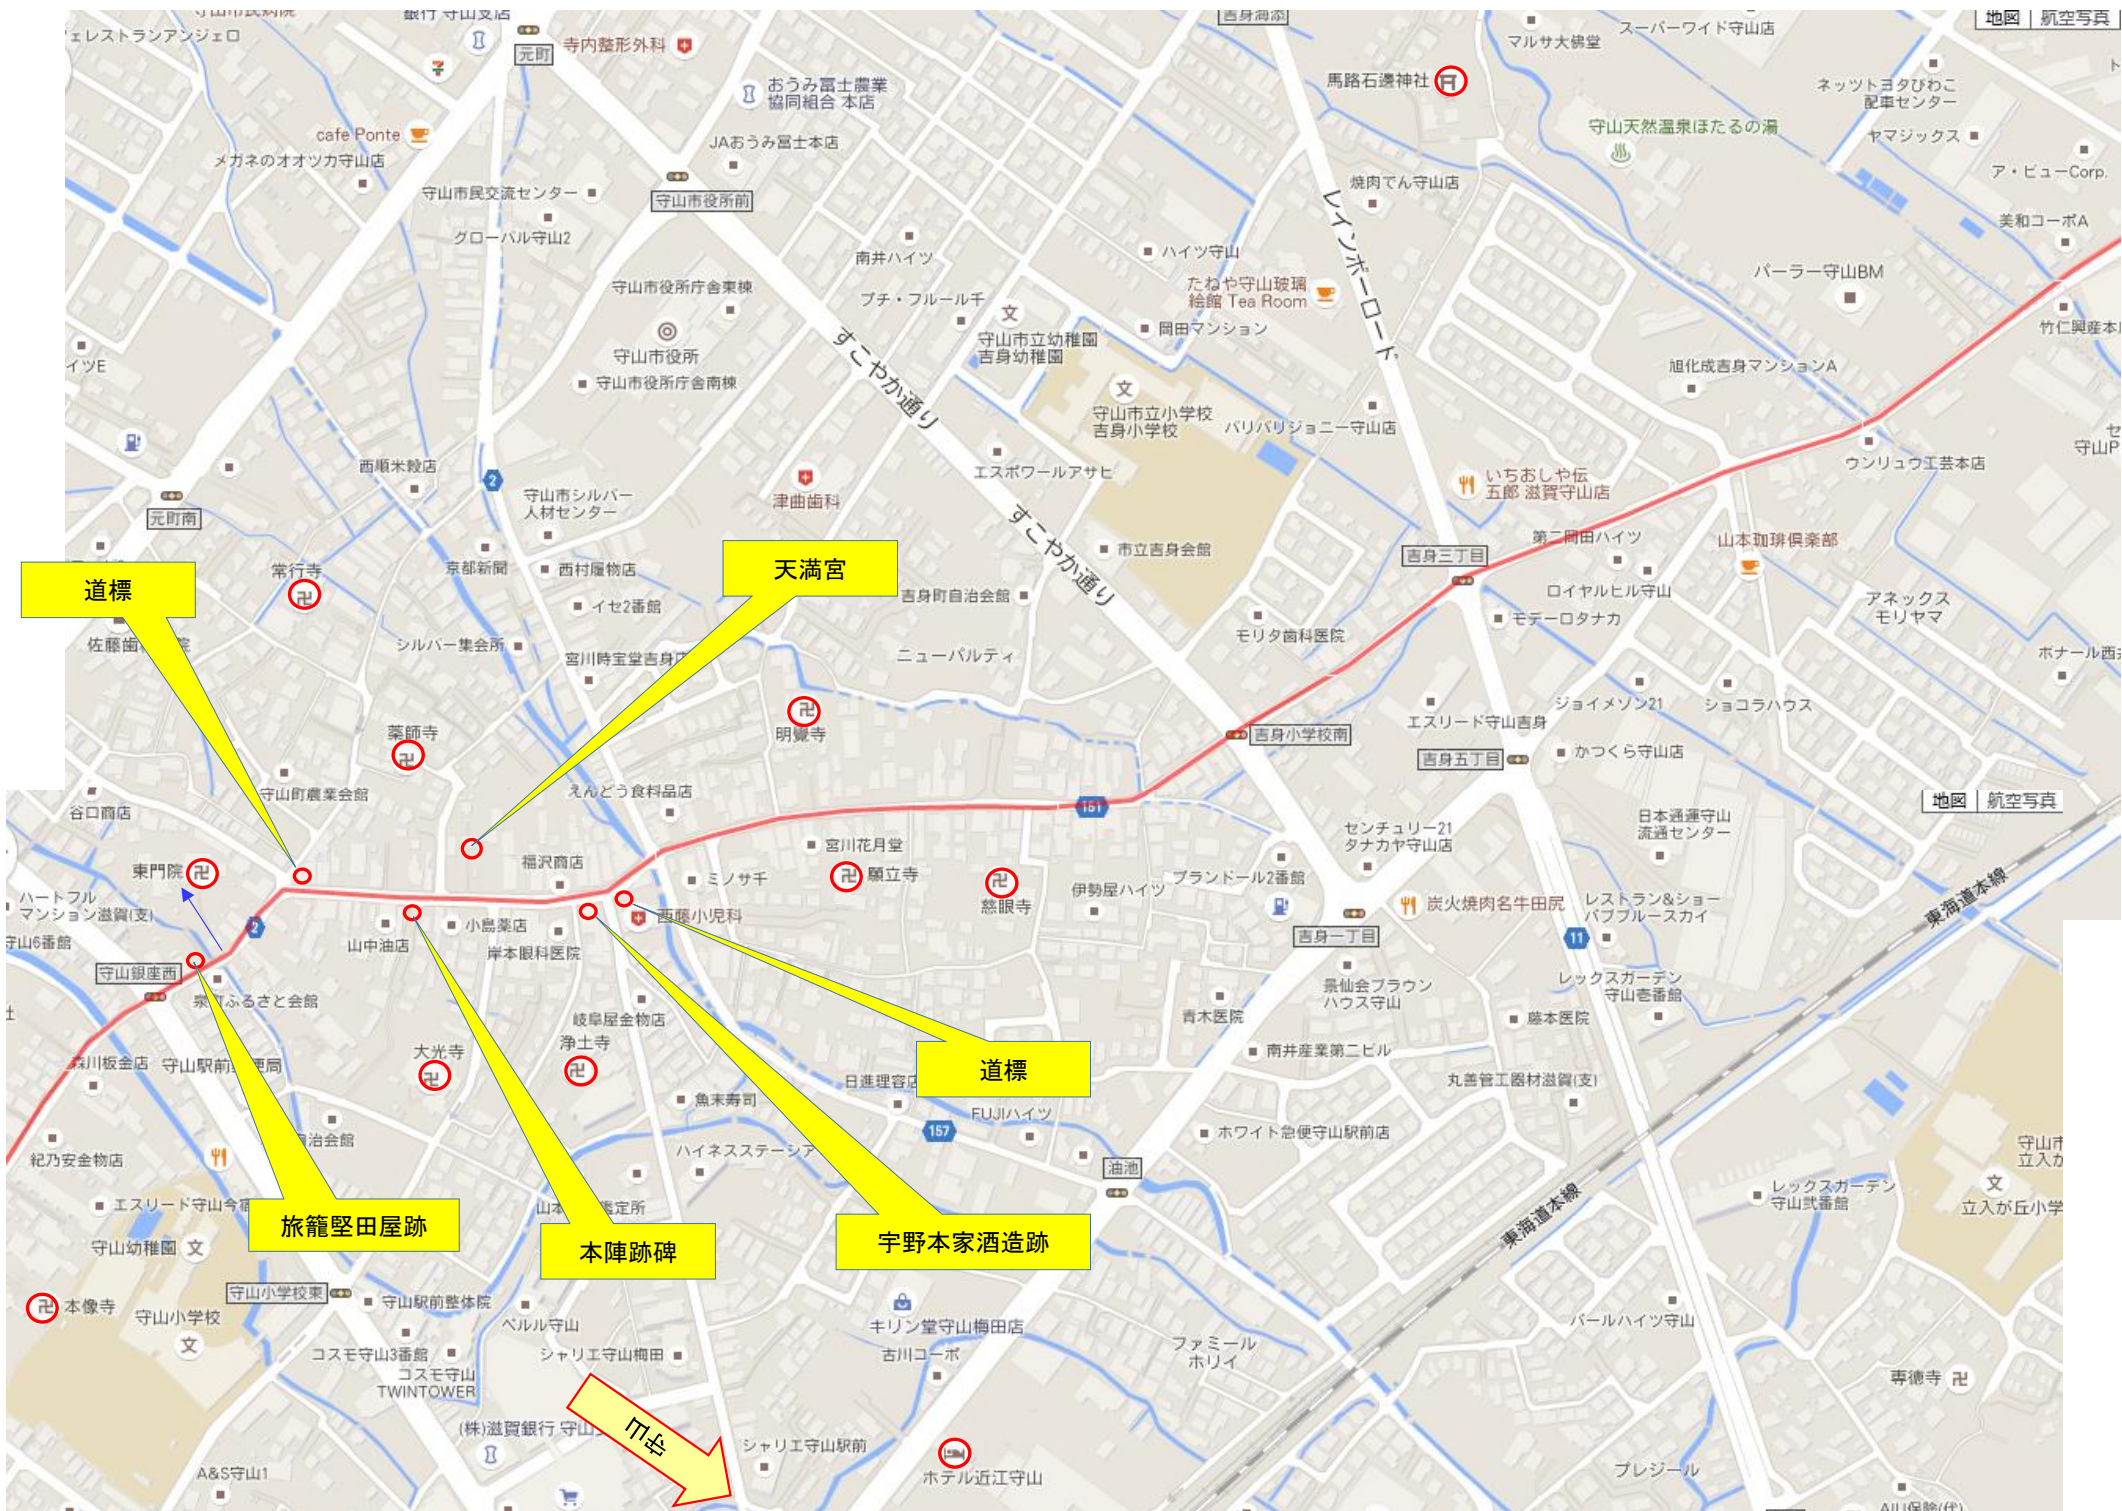

平田機工(株)関西工場

桜生公民館

地藏堂

小篠原村庄屋宅跡

地藏堂

唯心寺

道標

天満宮

旅籠堅田屋跡

本陣跡碑

宇野本家酒造跡

道標

山岳

地図 | 航空写真

地図 | 航空写真

地図 | 航空写真