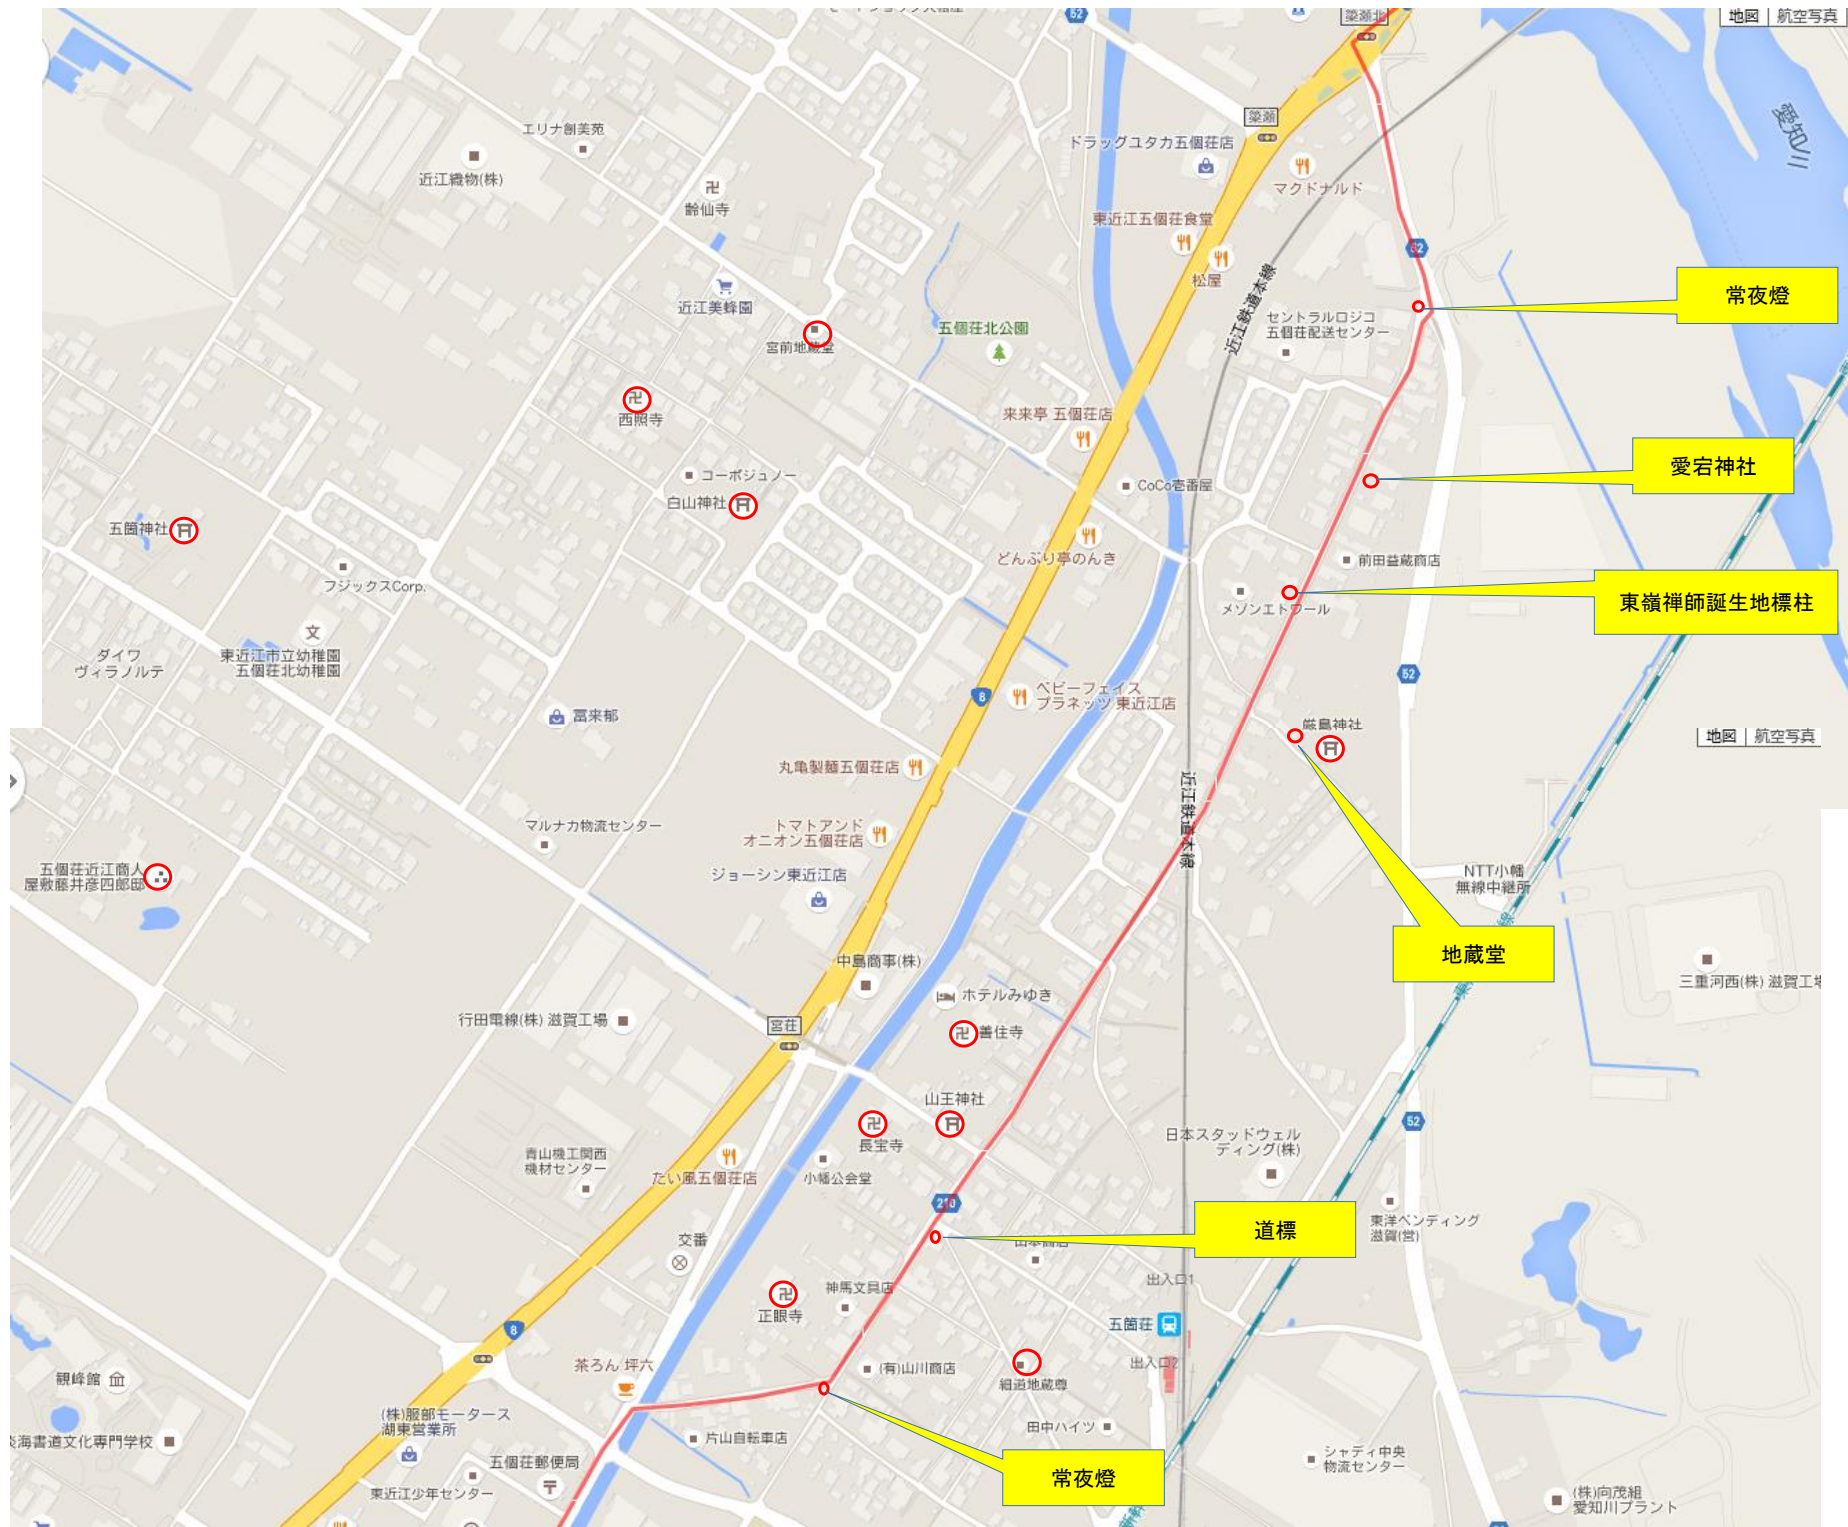

常夜燈

愛宕神社

東嶺禪師誕生地標柱

地藏堂

道標

常夜燈