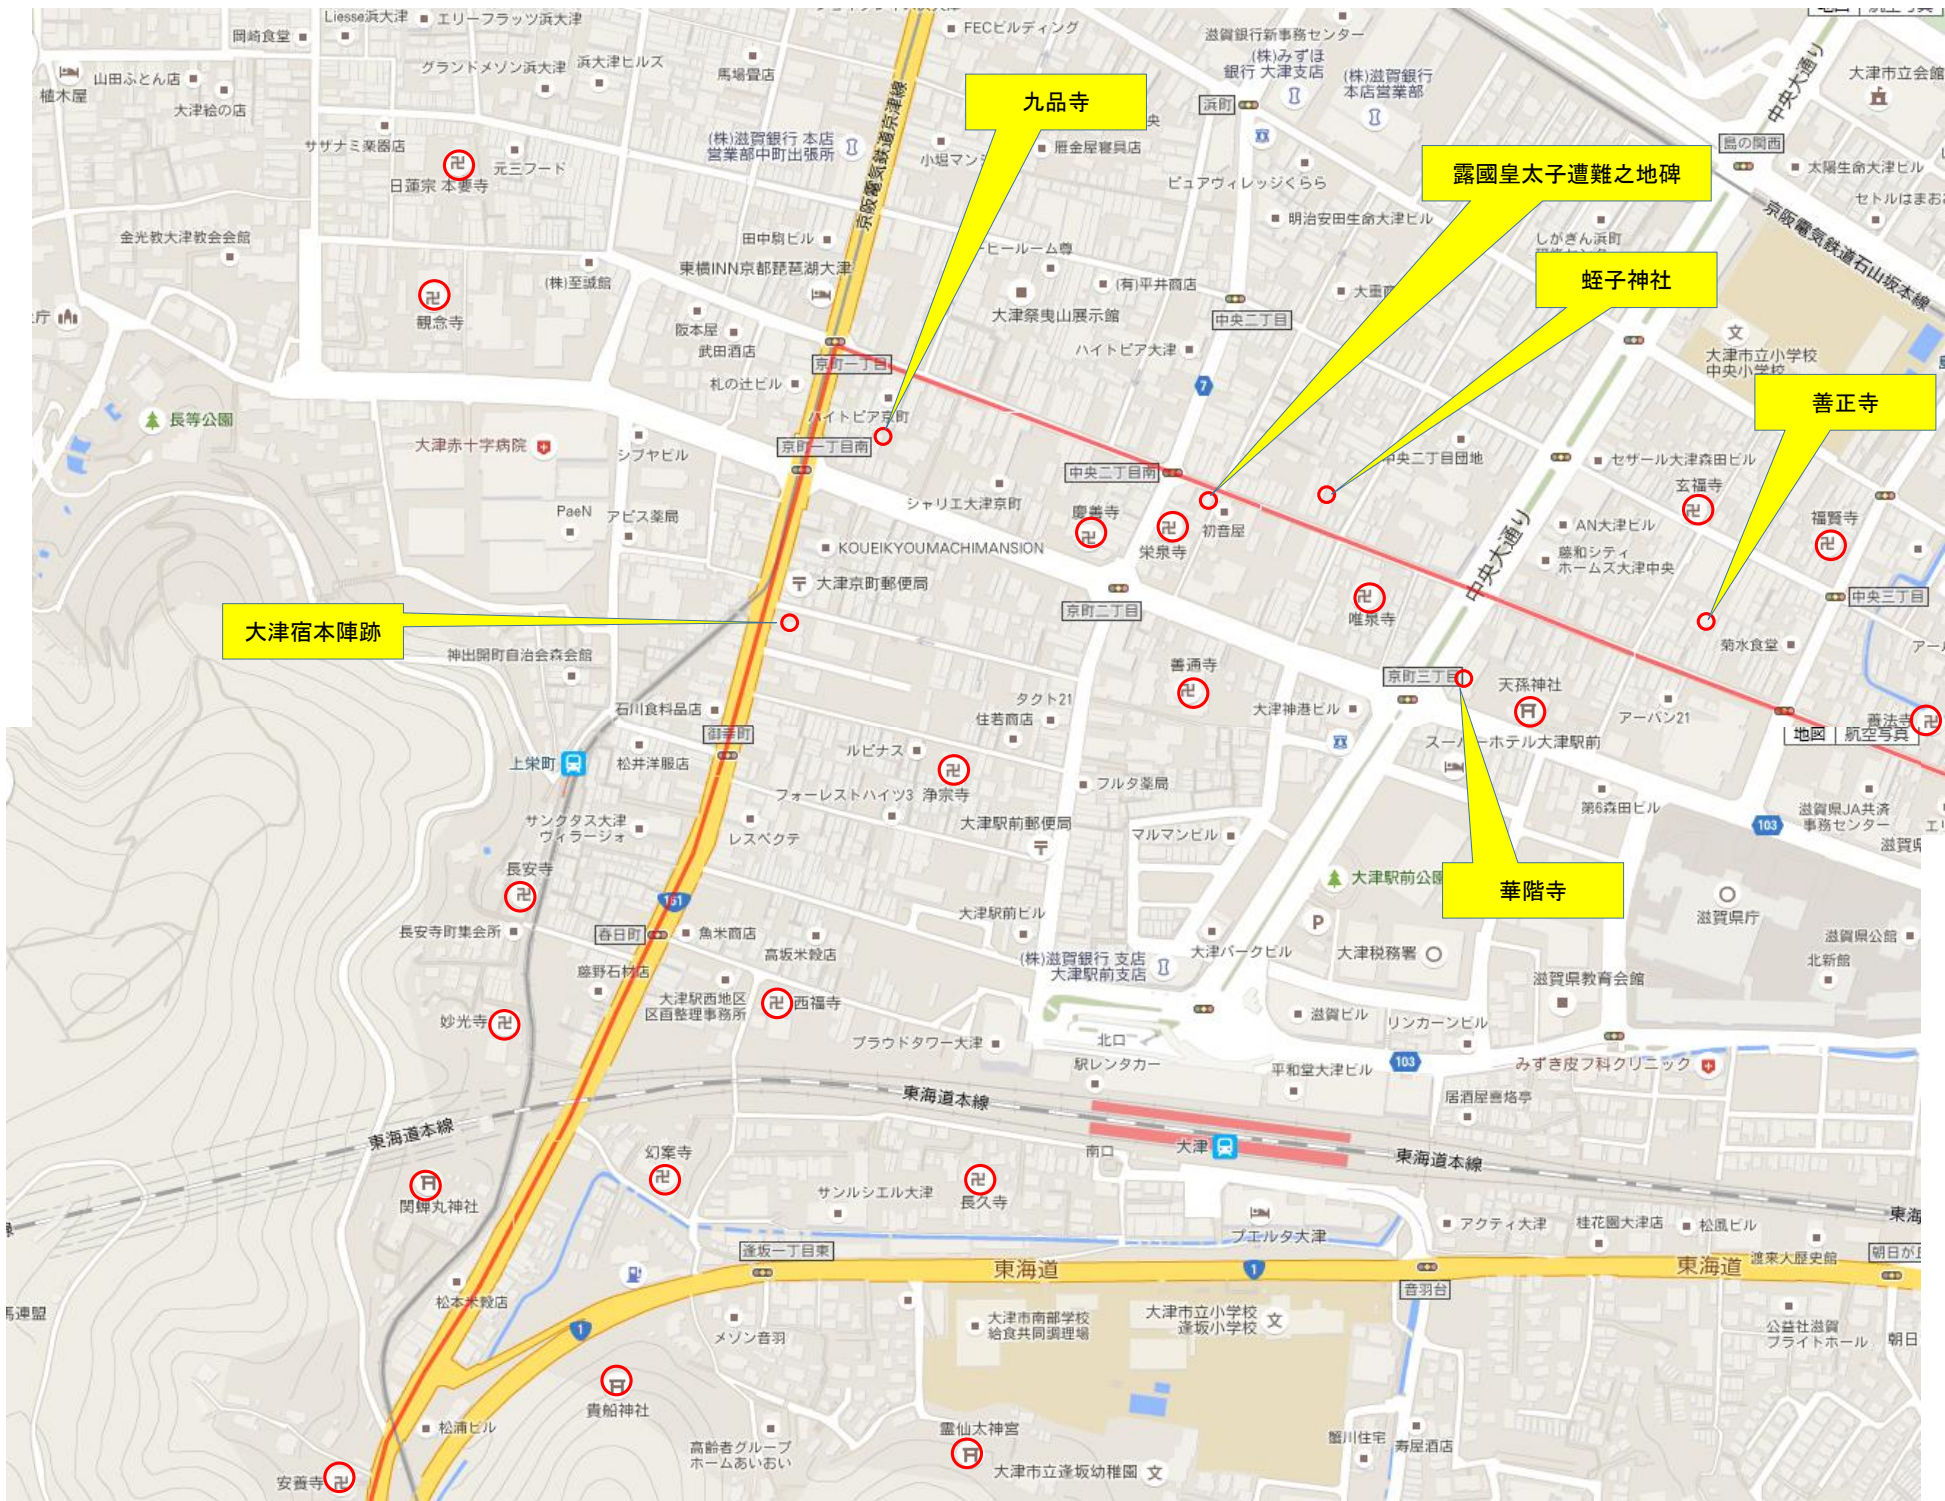

立木神社

野路一里塚跡碑

地図 航空写真

地図 航空写真

野地萩の玉川

弁天池

地図 | 航空写真

地図 | 航空写真

立場跡碑

総門跡標柱

桃源禅寺

法傳寺

石坐神社

九品寺

露國皇太子遭難之地碑

蛭子神社

善正寺

大津宿本陣跡

華階寺

東海道本線

貴船神社

霊仙大神宮

大津市立逢坂幼稚園

安養寺