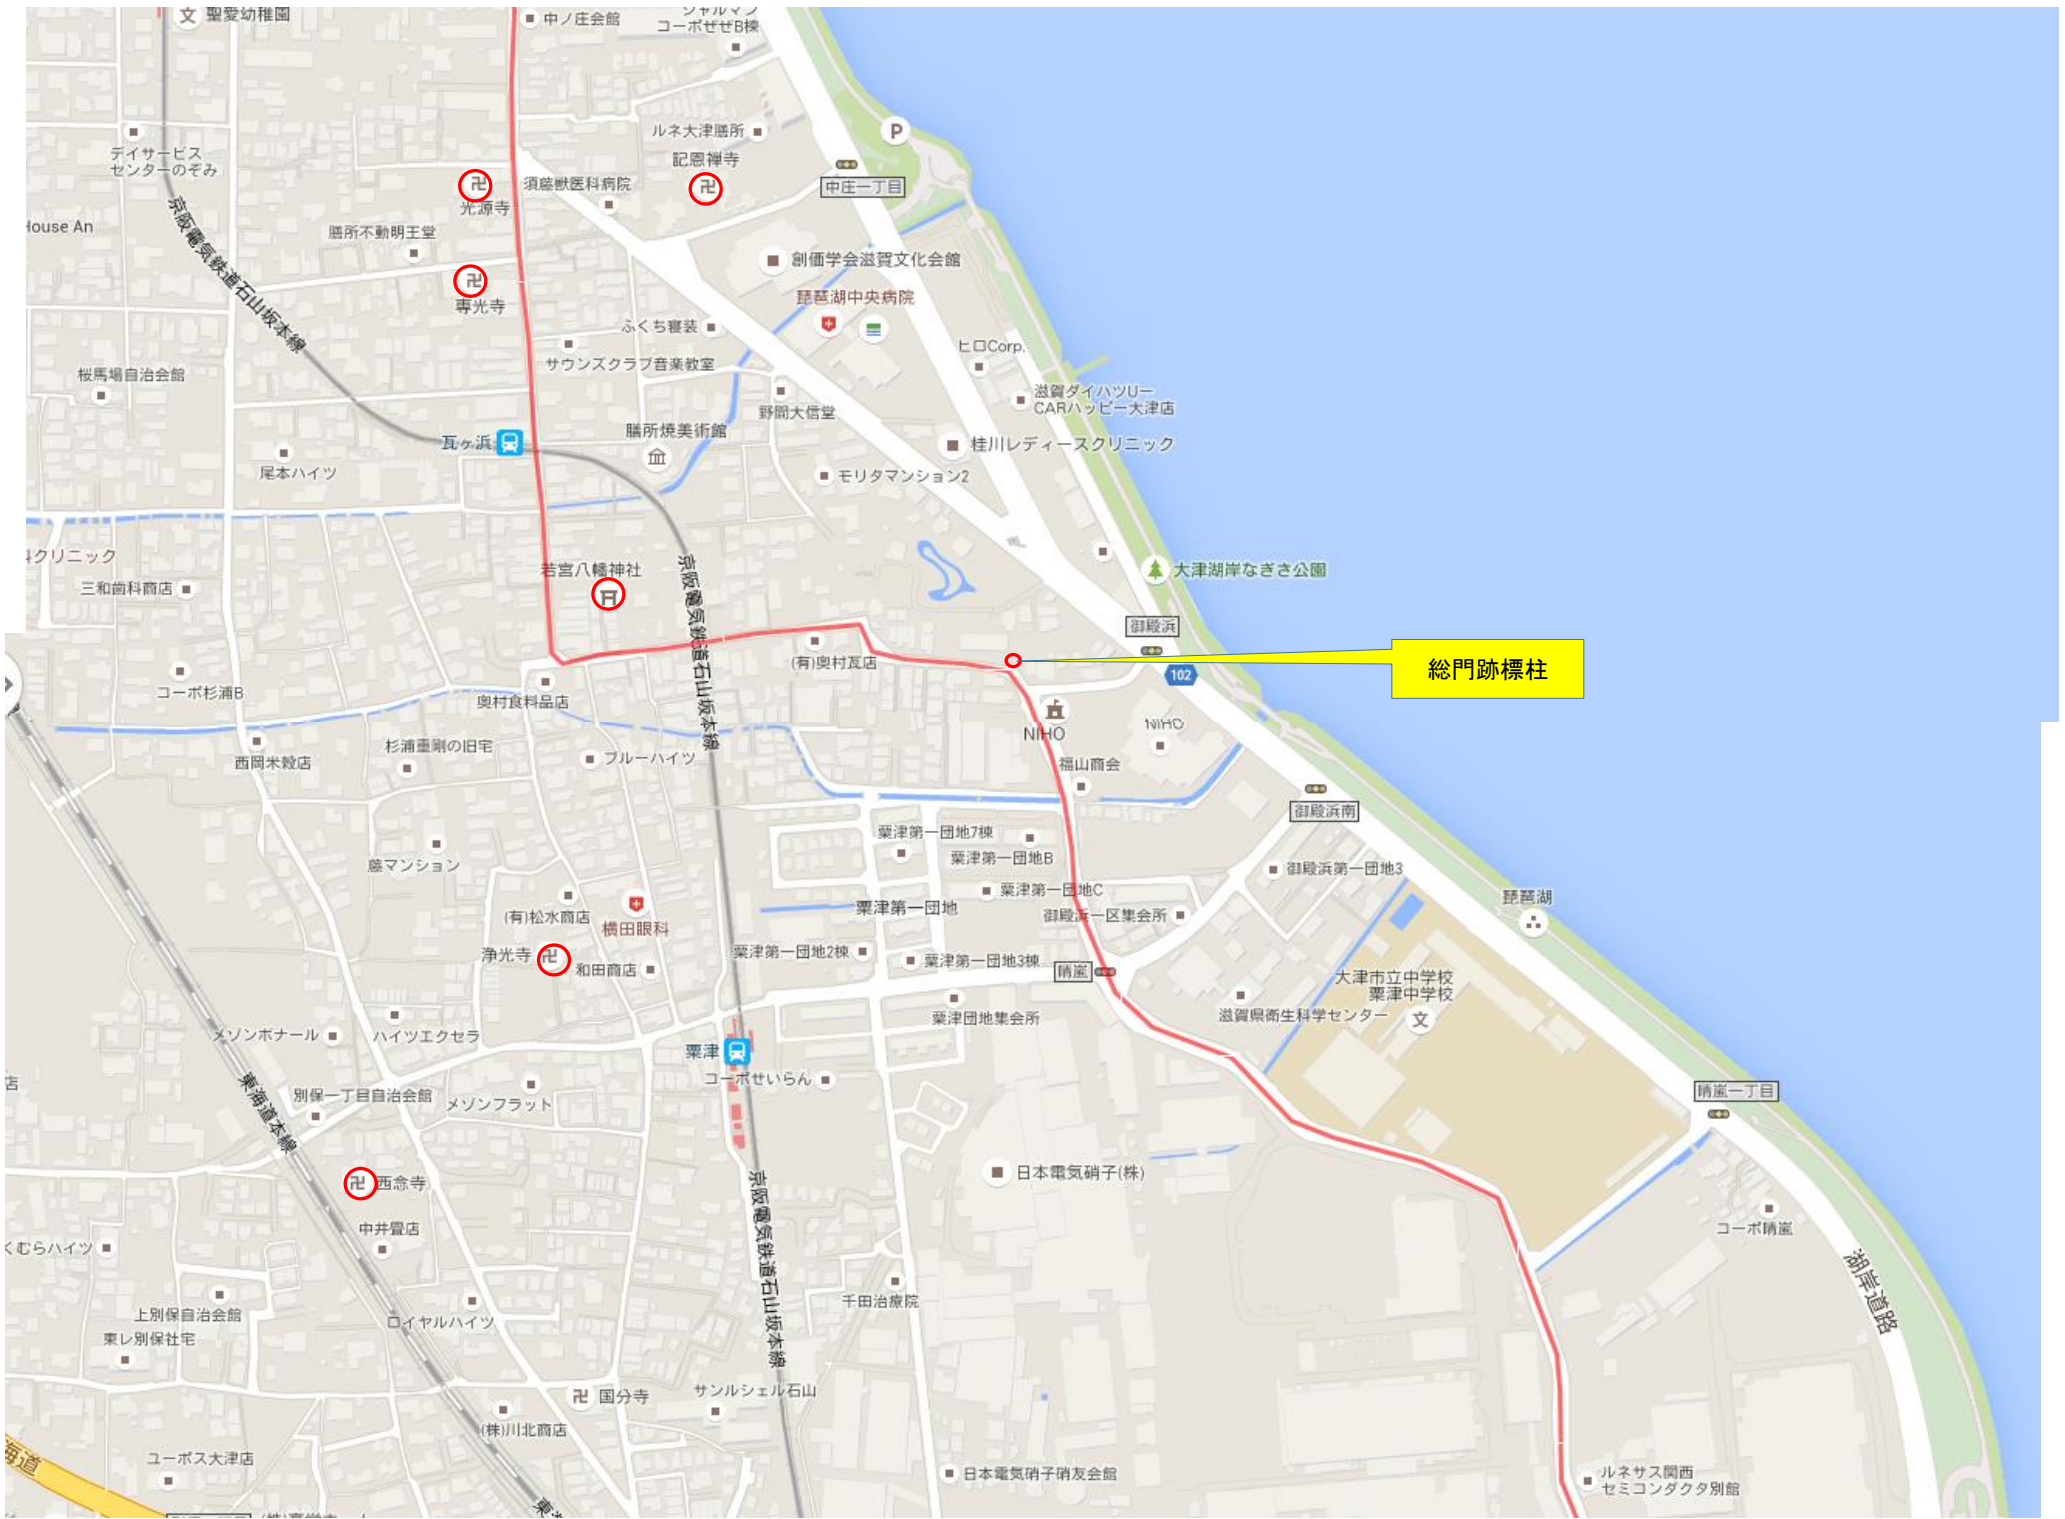

立木神社

野路一里塚跡碑

地図 航空写真

地図 航空写真

野地萩の玉川

弁天池

地図 | 航空写真

地図 | 航空写真

立場跡碑

総門跡標柱

桃源禅寺

法傳寺

石坐神社

九品寺

露國皇太子遭難之地碑

蛭子神社