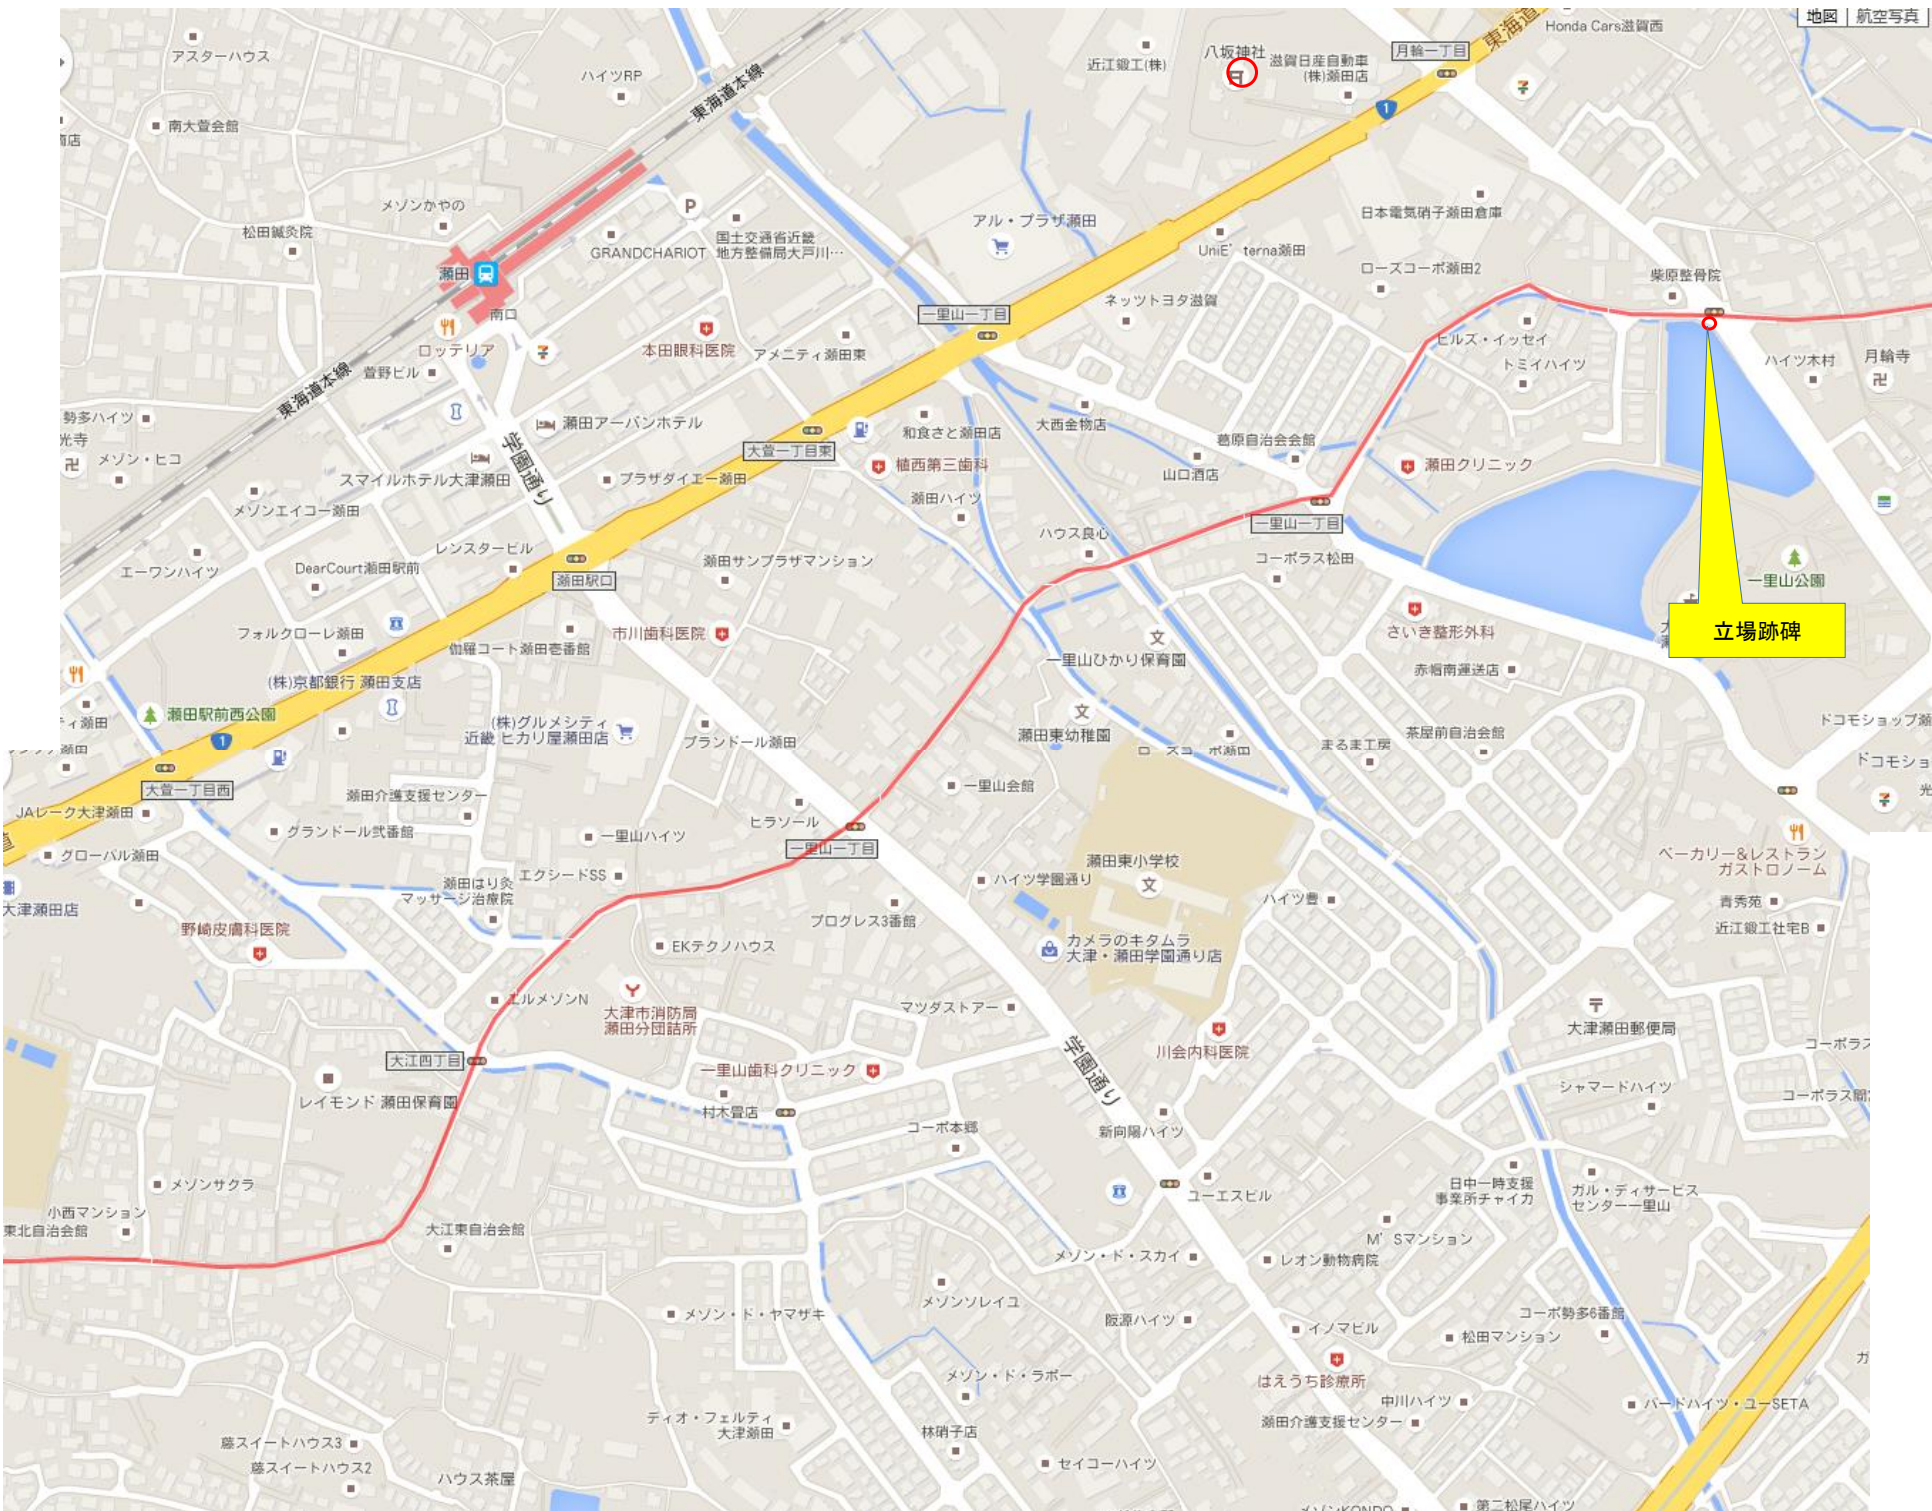

立木神社

野路一里塚跡碑

地図 航空写真

地図 航空写真

野地萩の玉川

弁天池

地図 | 航空写真

地図 | 航空写真

立場跡碑

総門跡標柱

桃源禅寺

法傳寺

石坐神社

九品寺

露國皇太子遭難之地碑

蛭子神社