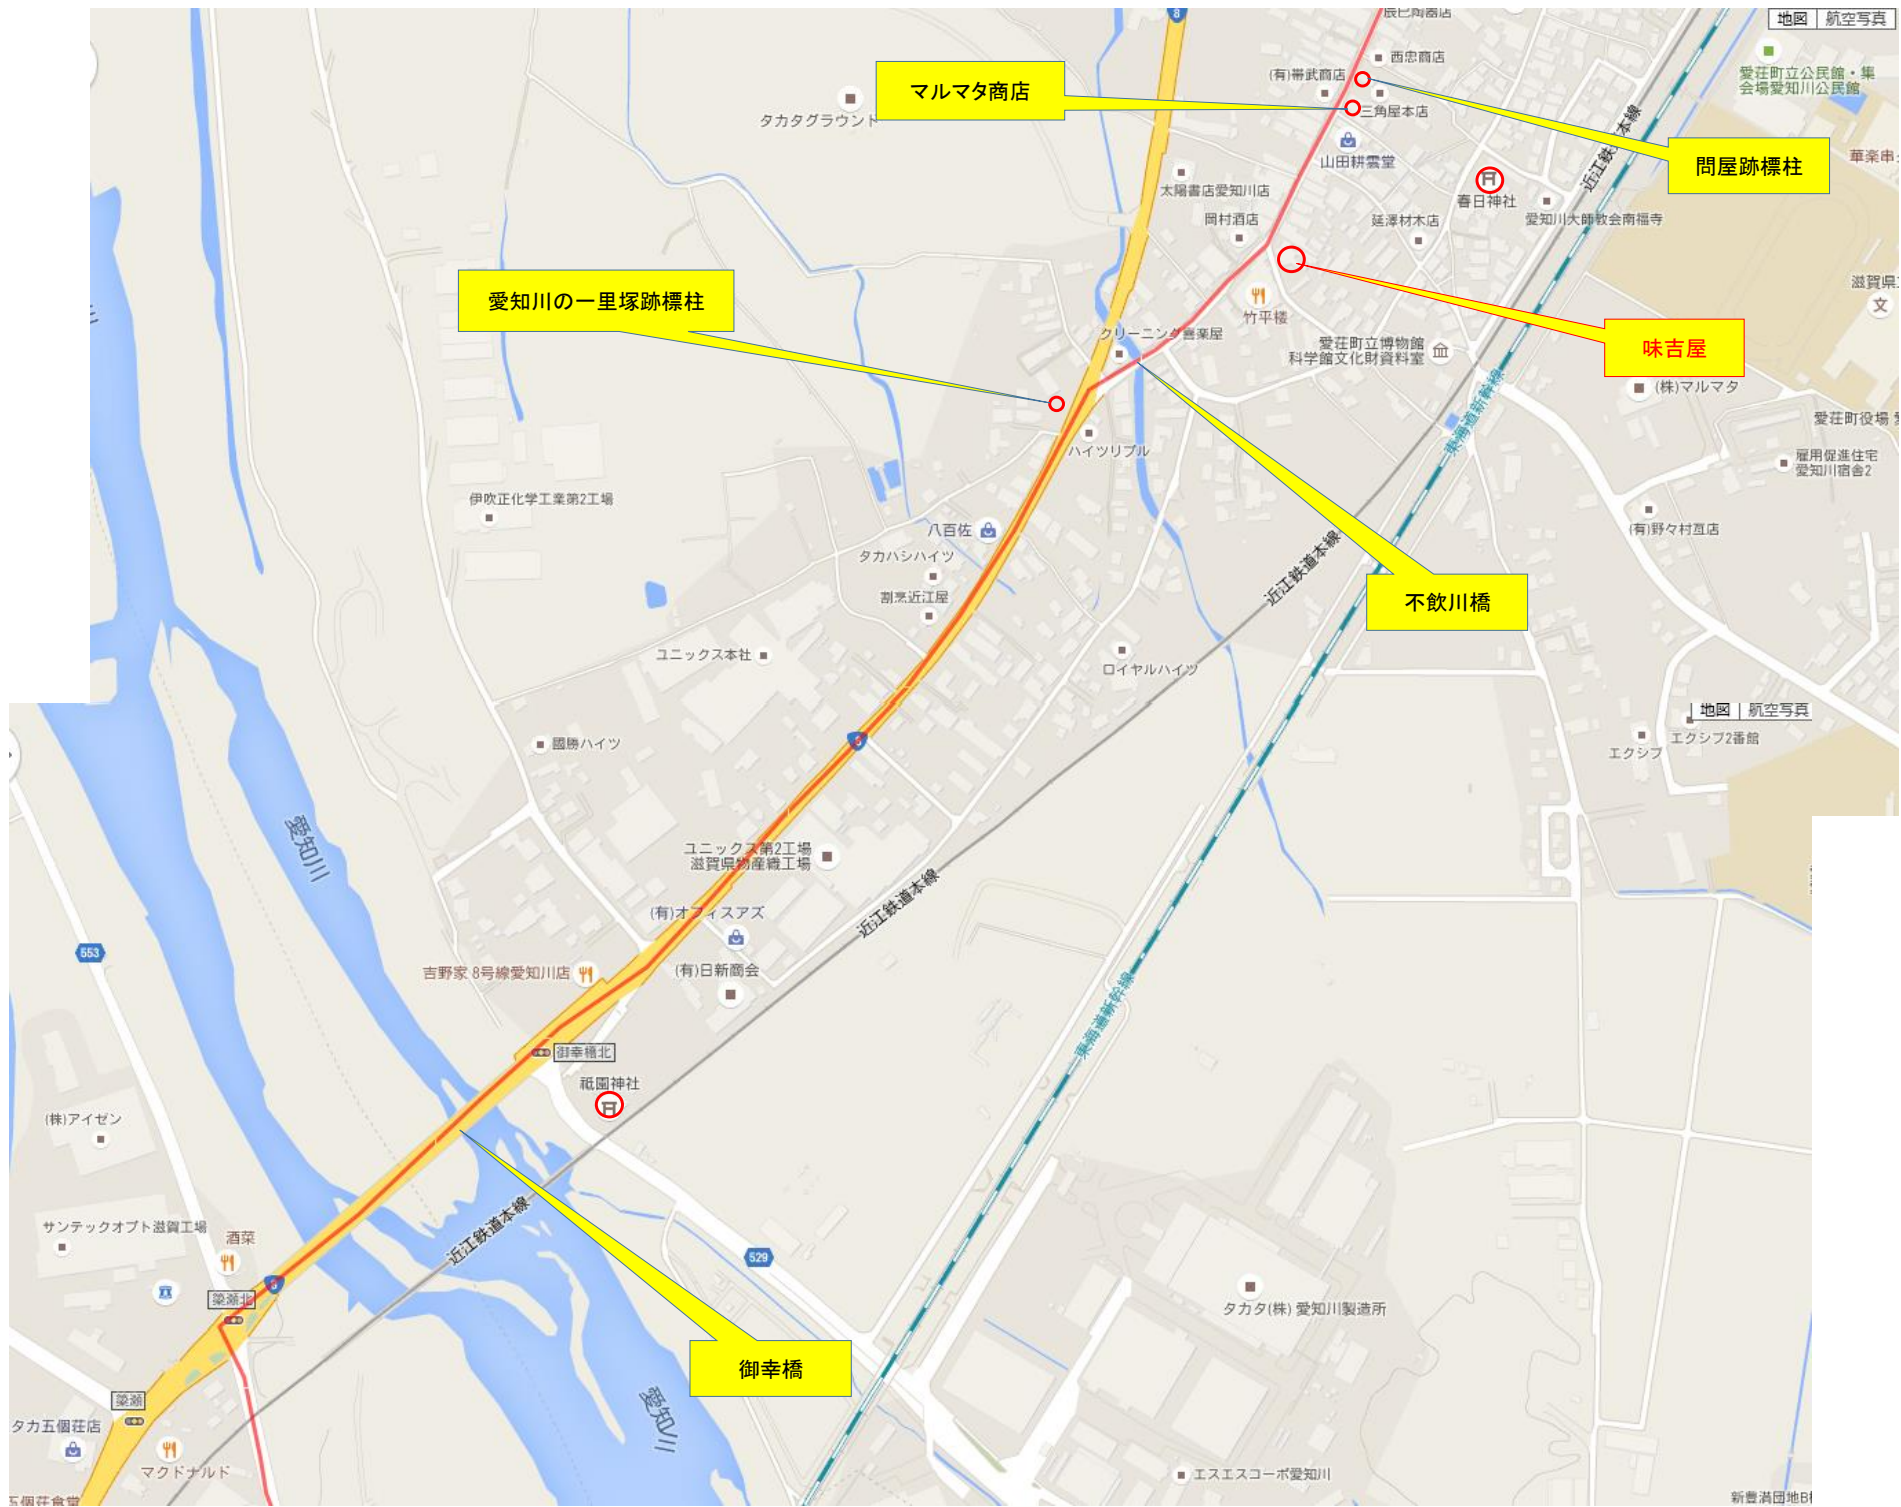

西沢本陣跡

八幡神社

藤屋脇本陣跡

1100m先旗神豊満神社

常夜燈

愛宕神社

東嶺禪師誕生地標柱

地藏堂