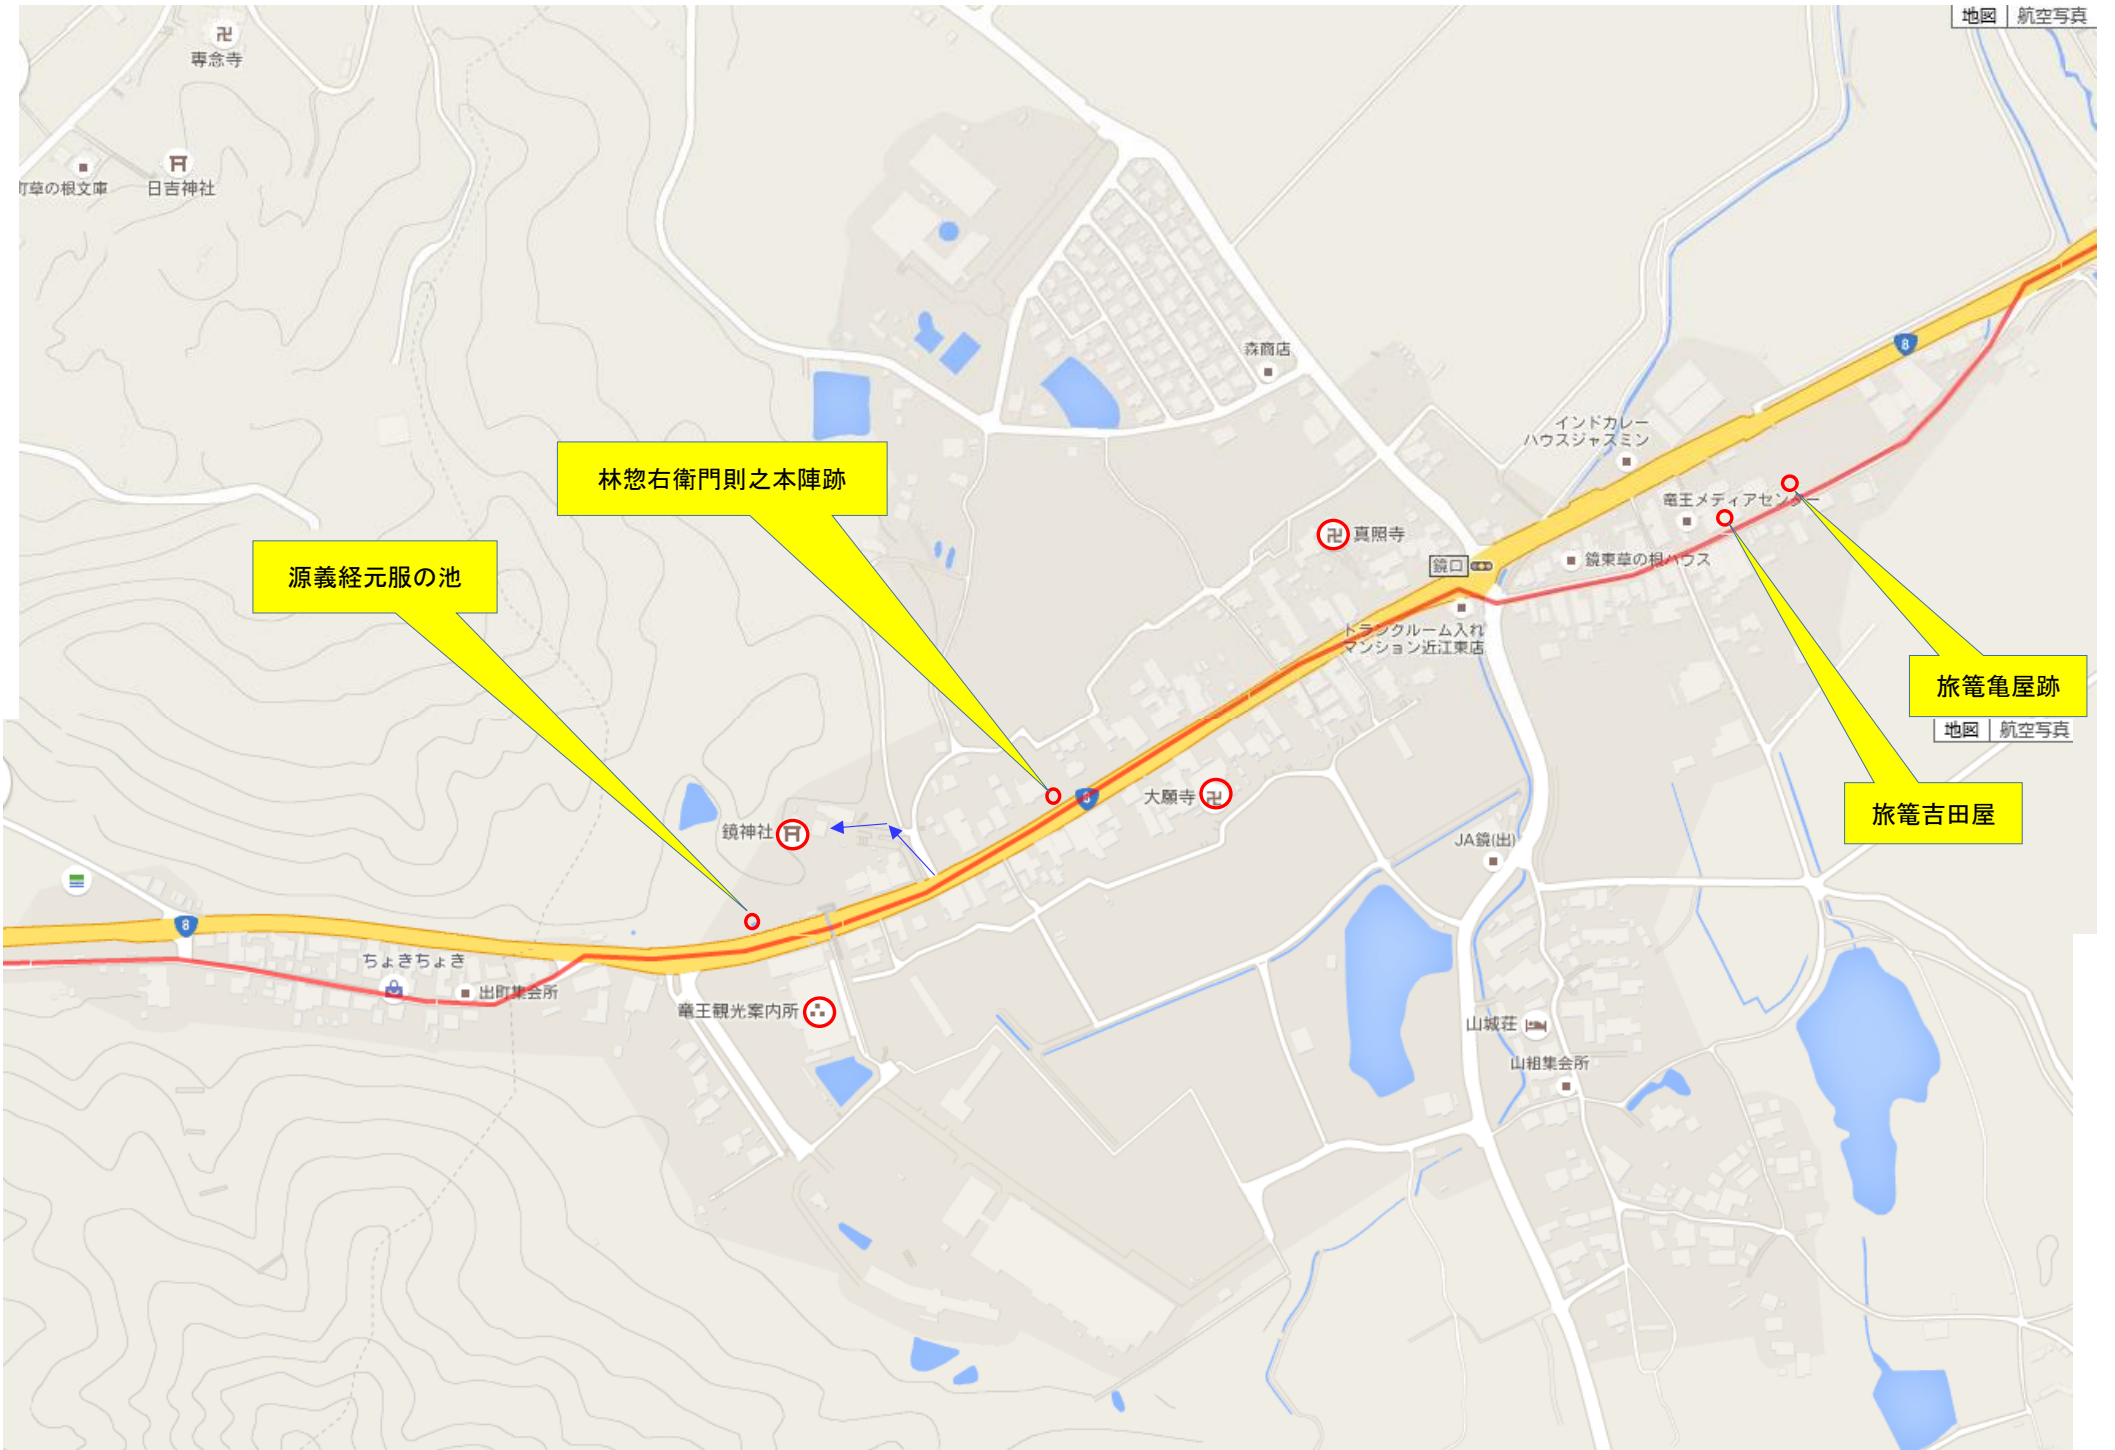

TCM

春日神社

横関川の渡し場跡

道標

大篠原一里塚跡

蛙不鳴池

平家終焉の地

鴻池運輸(株)