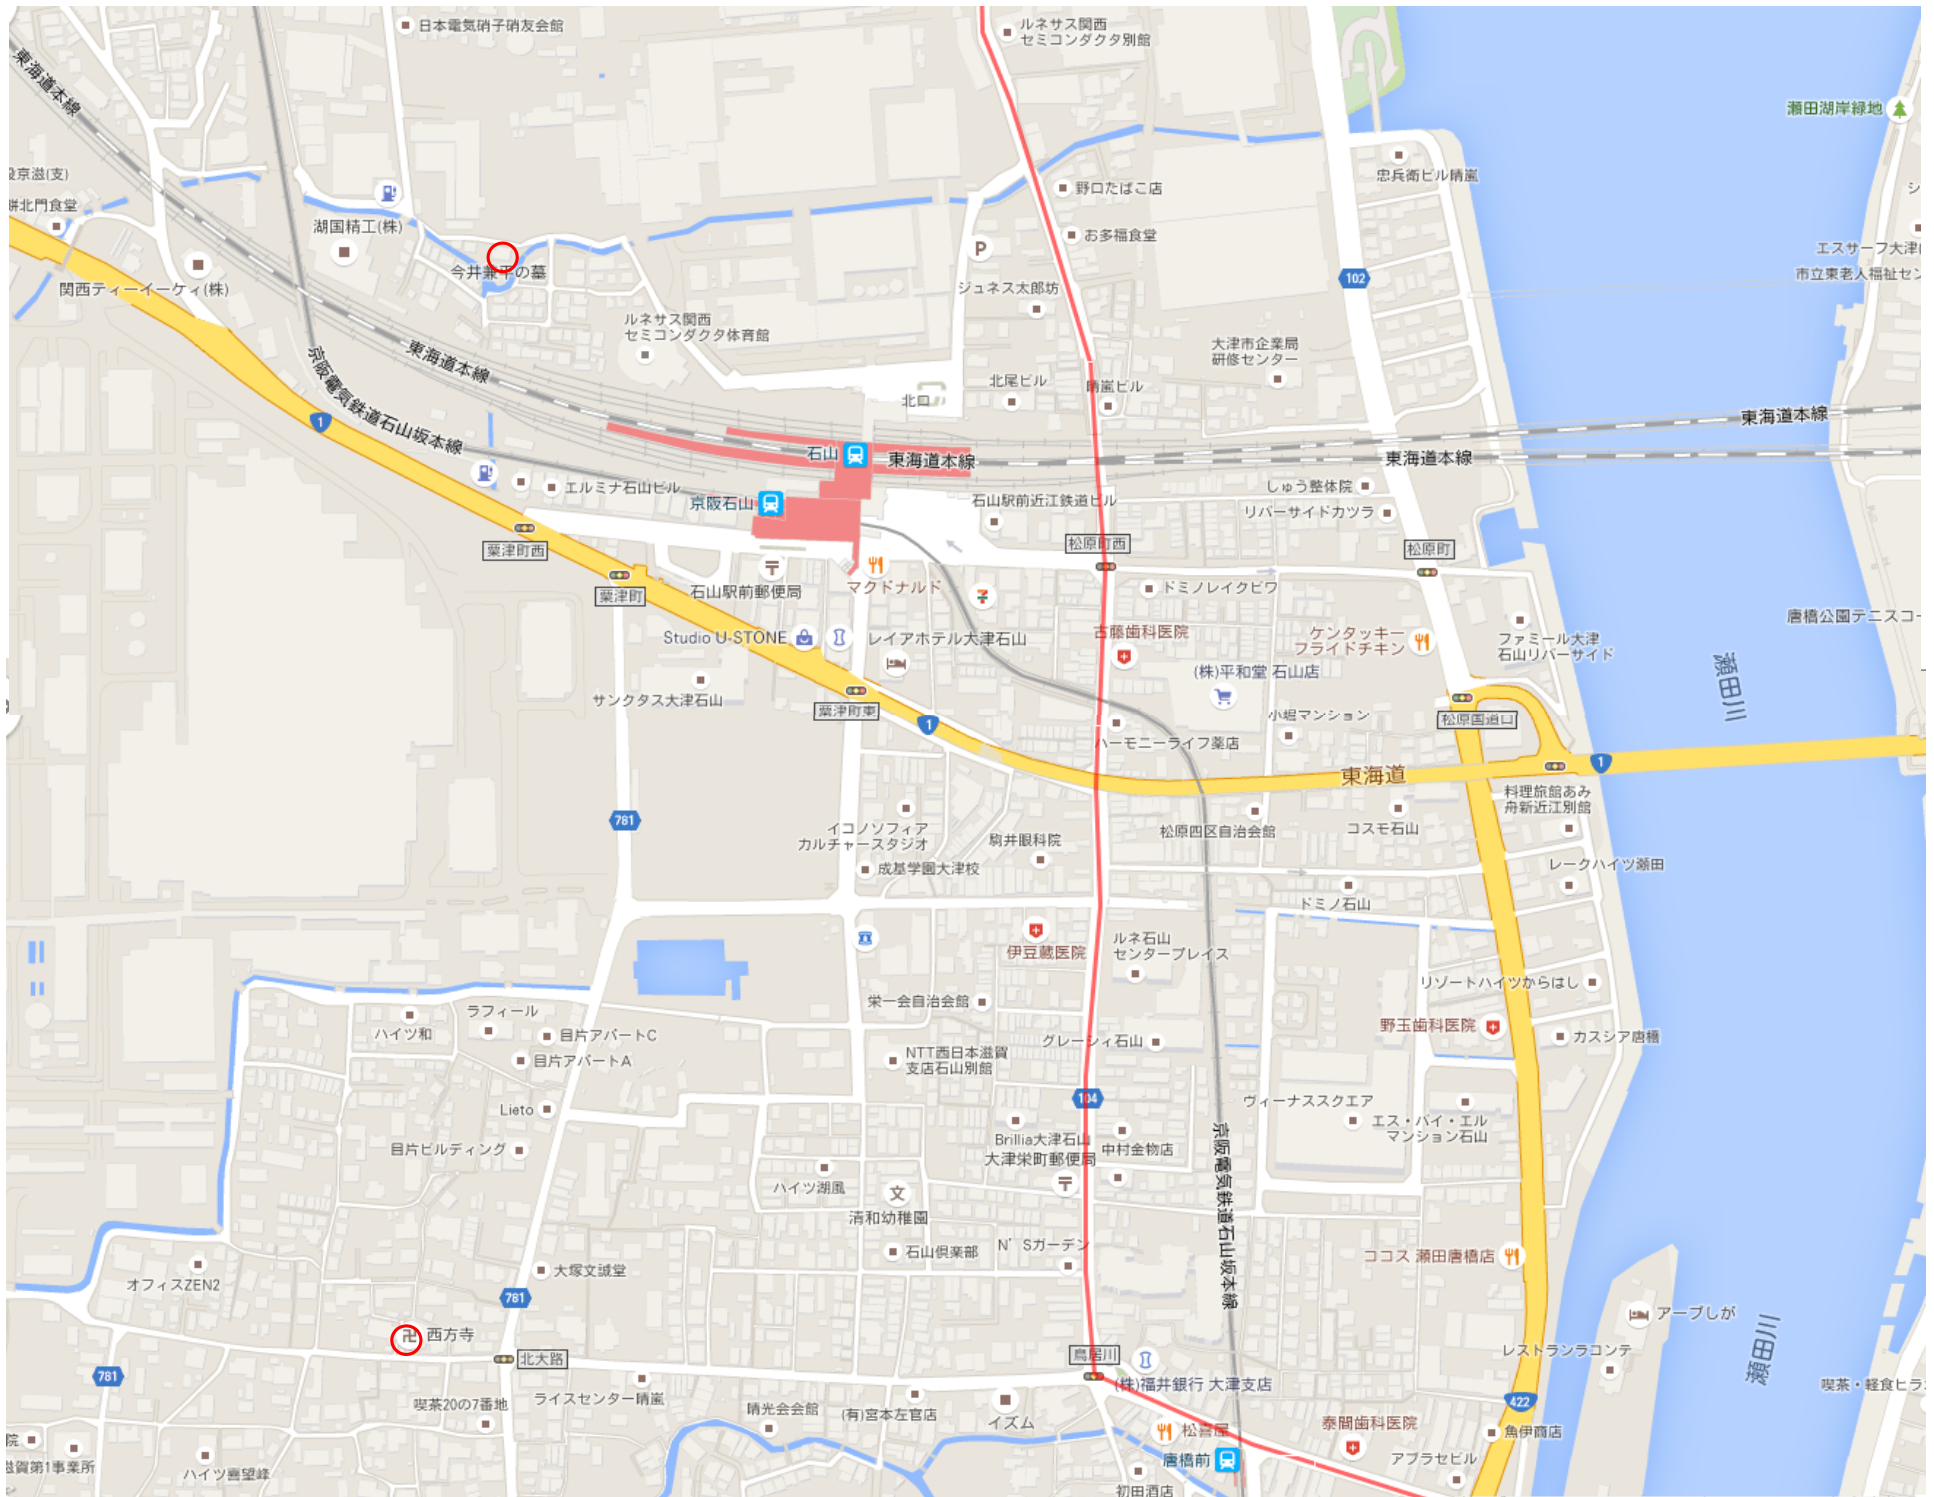

立木神社

野路一里塚跡碑

地図 航空写真

地図 航空写真

野地萩の玉川

弁天池

地図 | 航空写真

地図 | 航空写真

立場跡碑

総門跡標柱

桃源禅寺

法傳寺

石坐神社

九品寺

露國皇太子遭難之地碑

蛭子神社