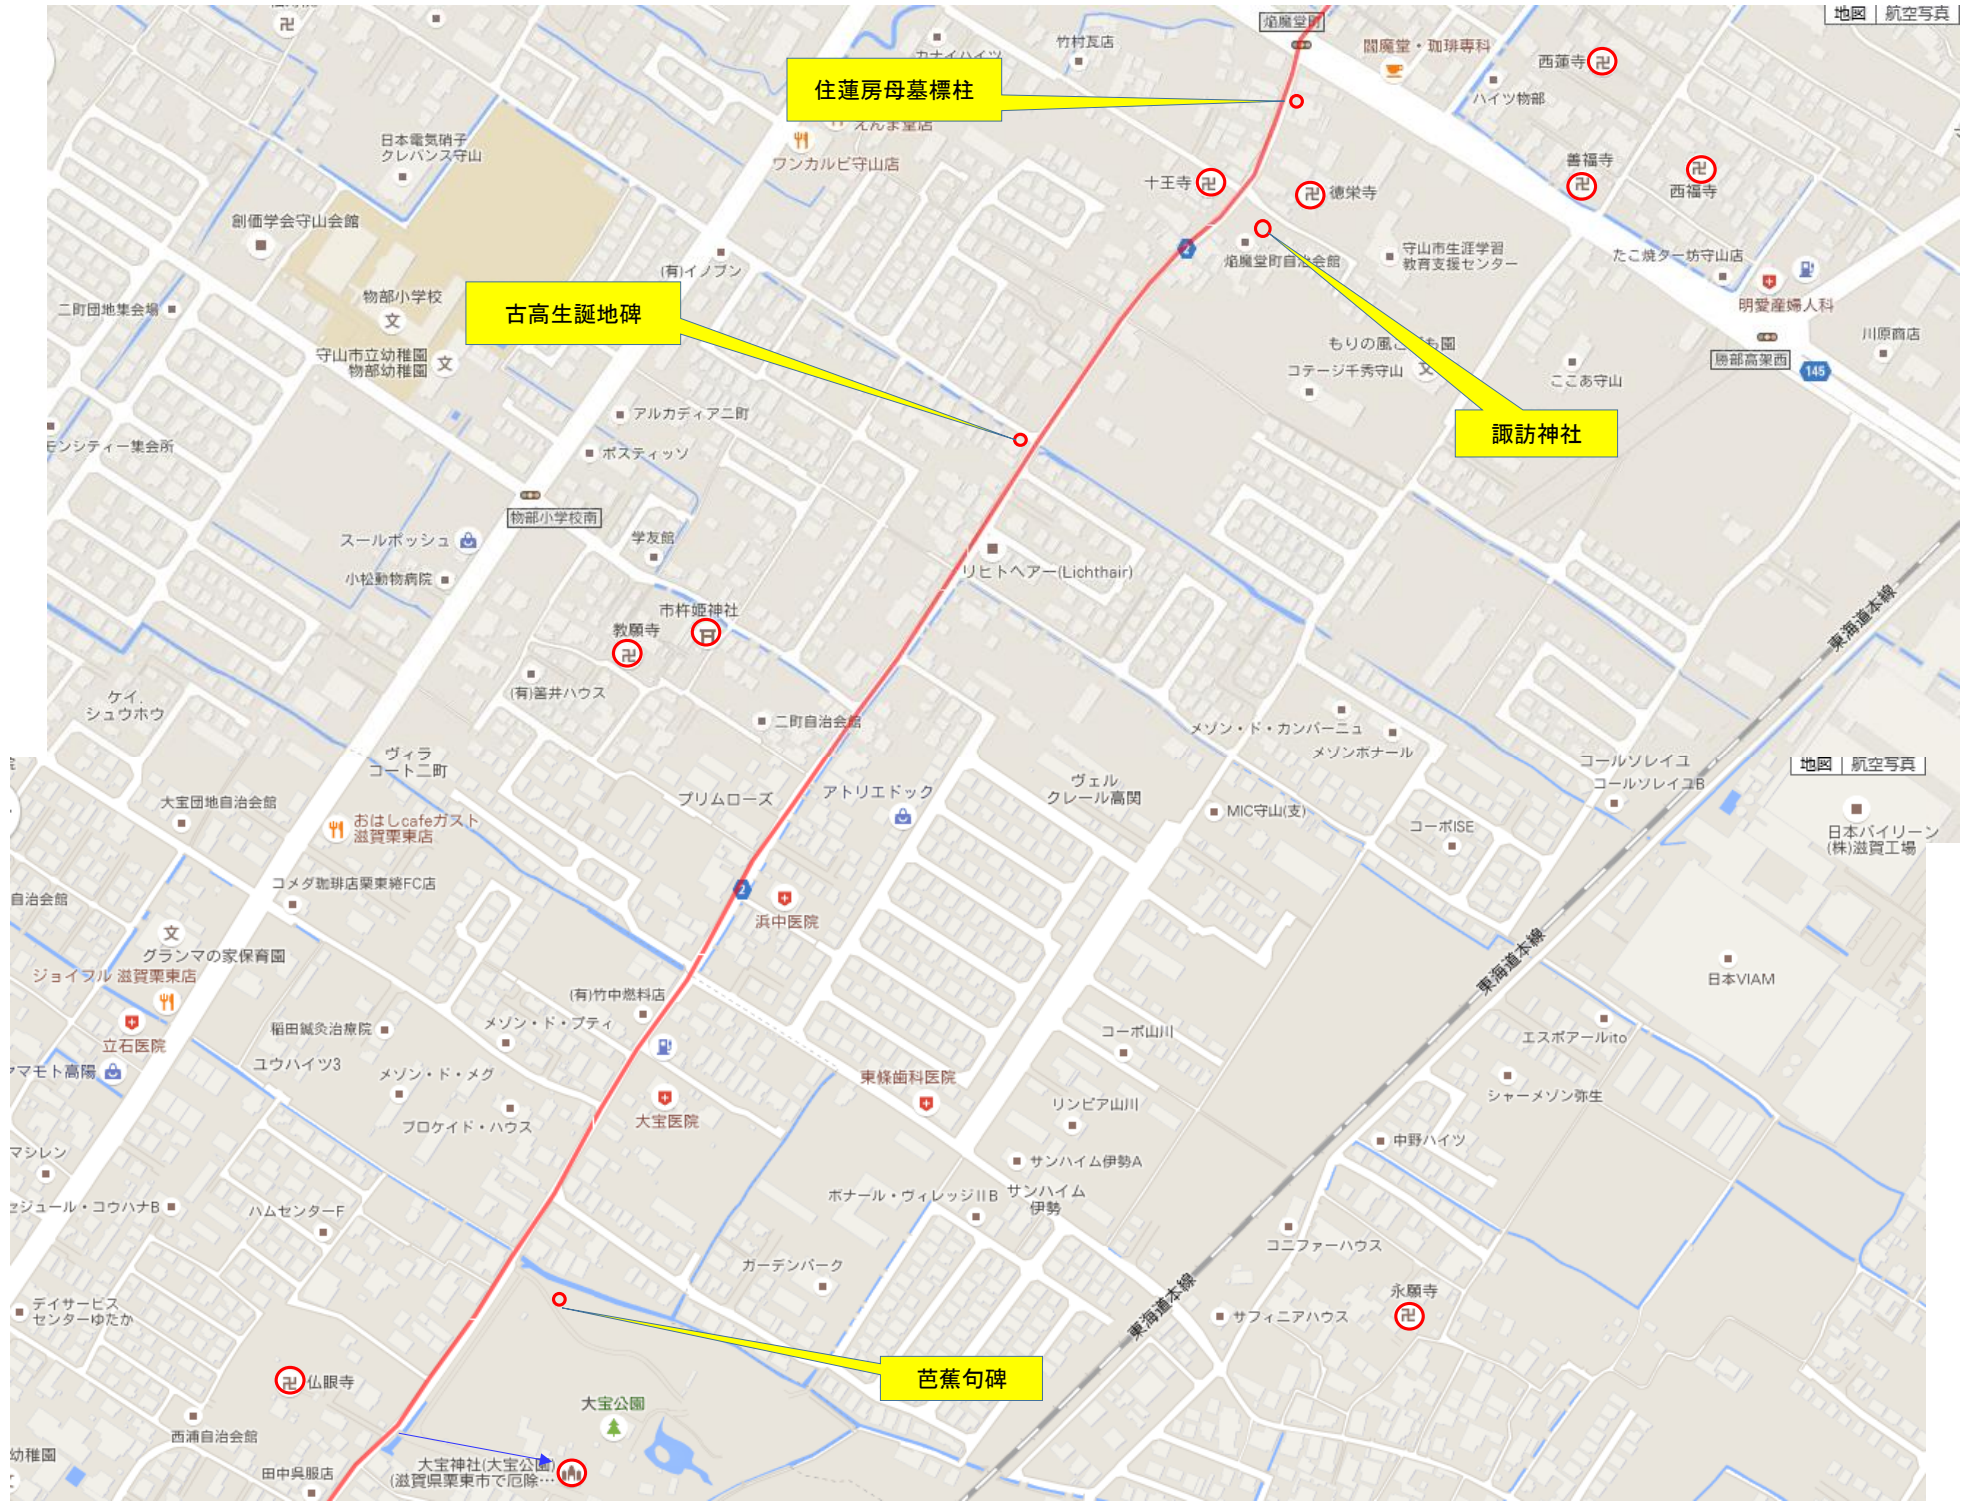

住蓮房母墓標柱

古高生誕地碑

諏訪神社

芭蕉句碑