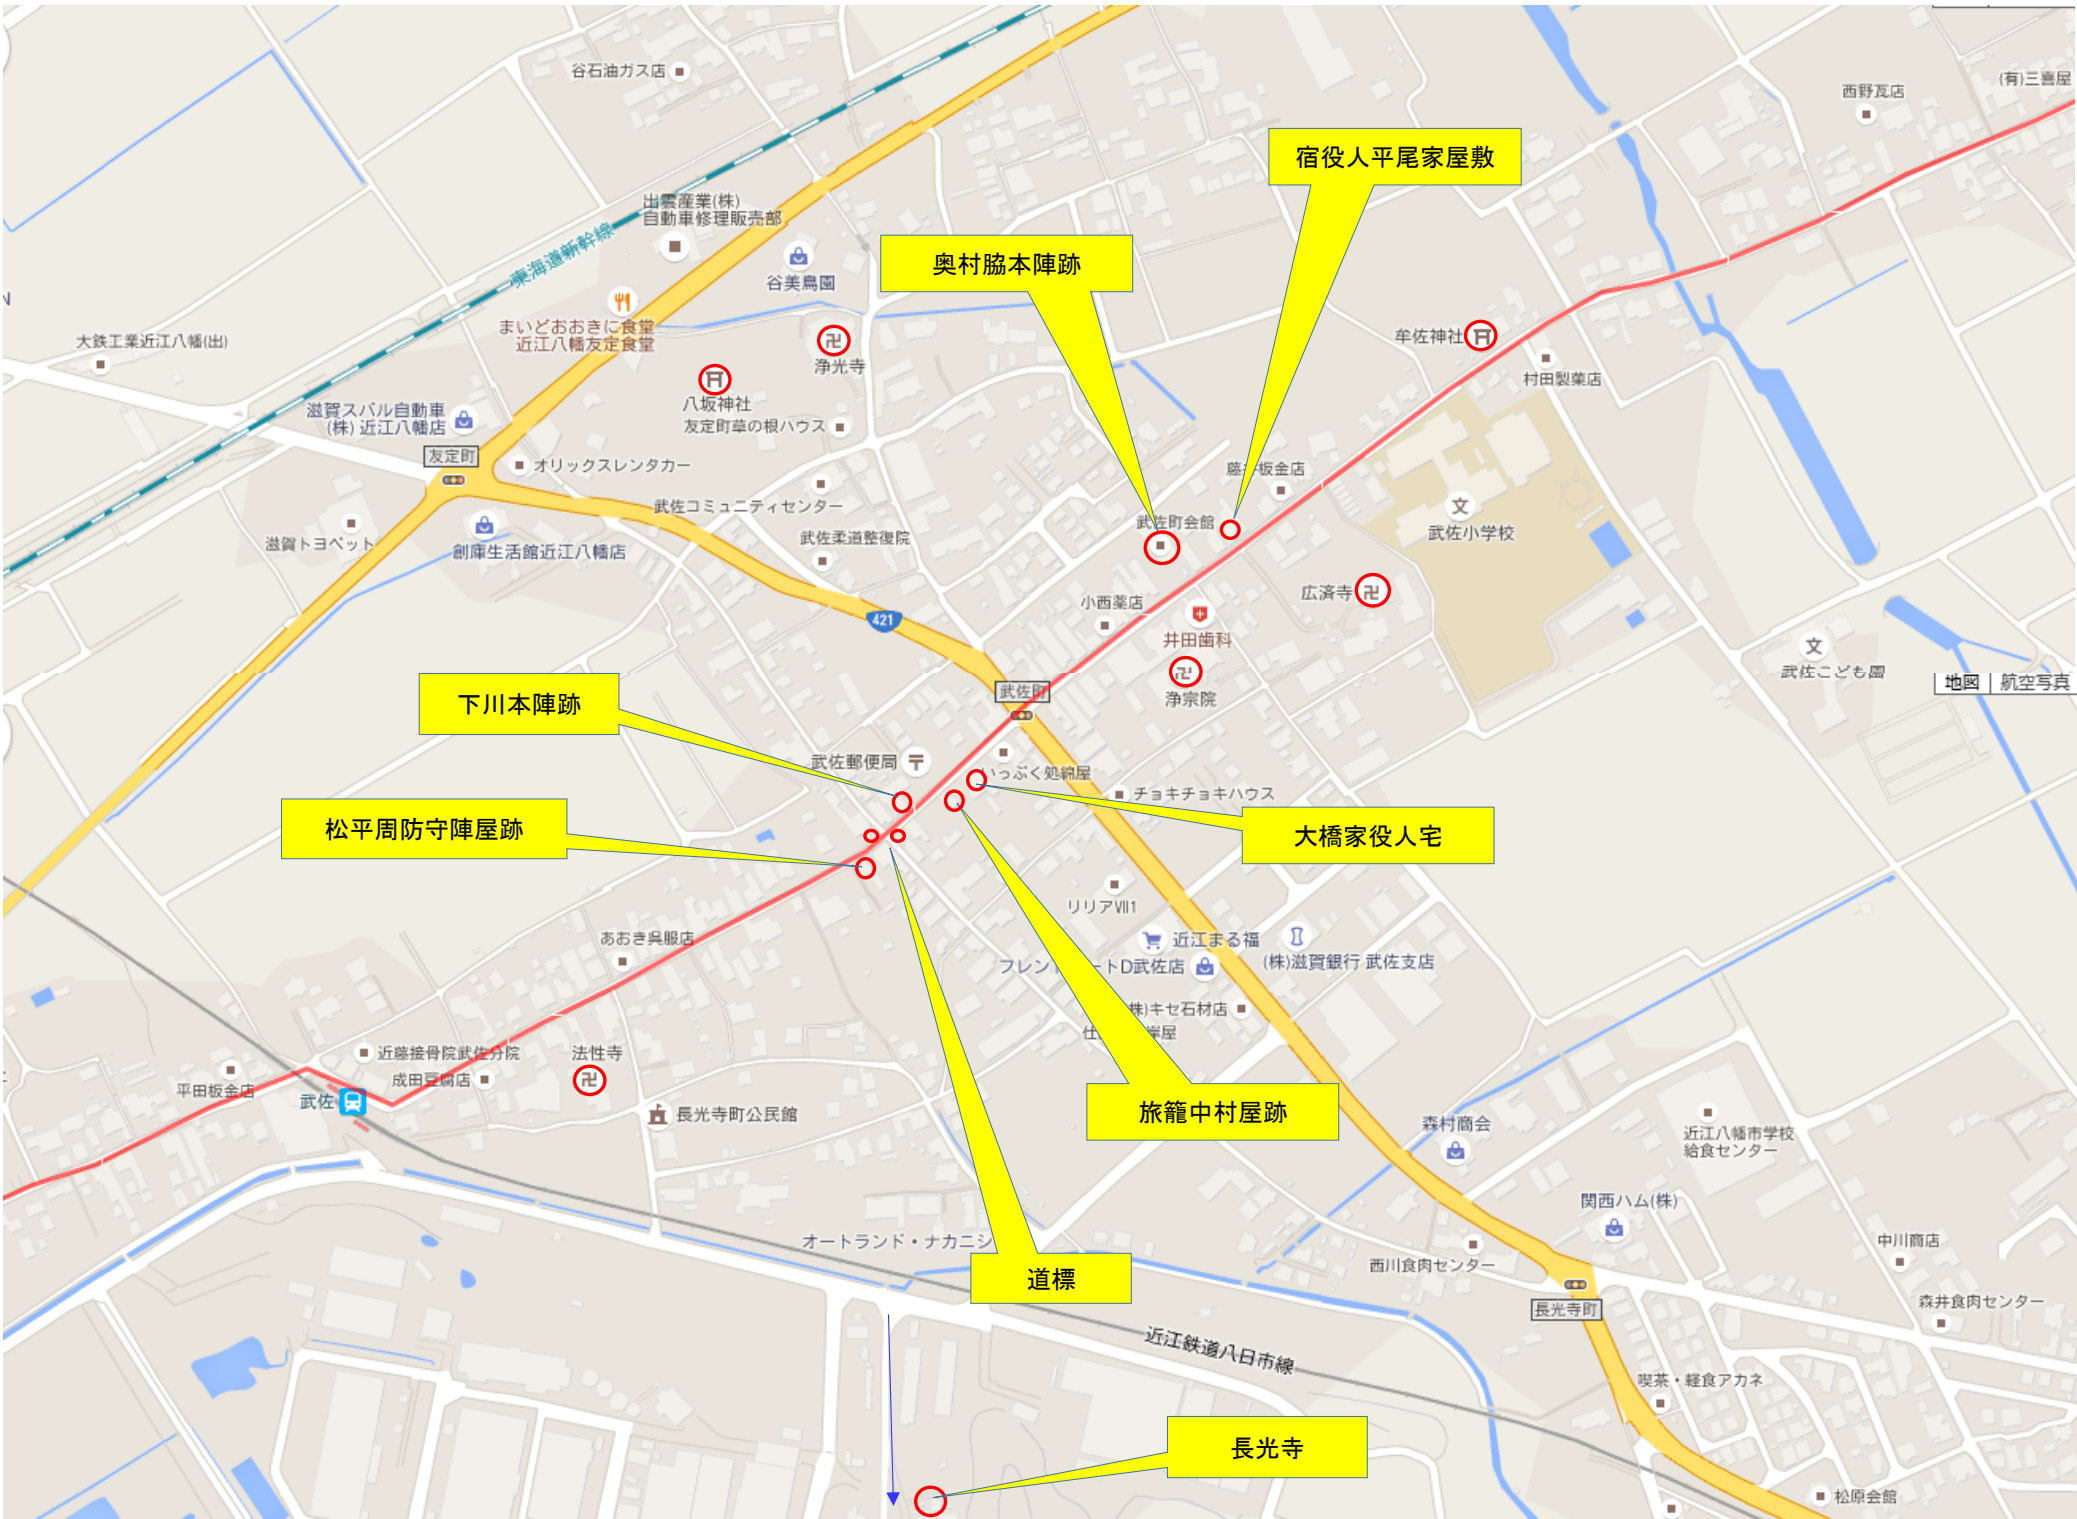

奥村脇本陣跡

宿役人平尾家屋敷

下川本陣跡

松平周防守陣屋跡

大橋家役人宅

旅籠中村屋跡

道標

長光寺