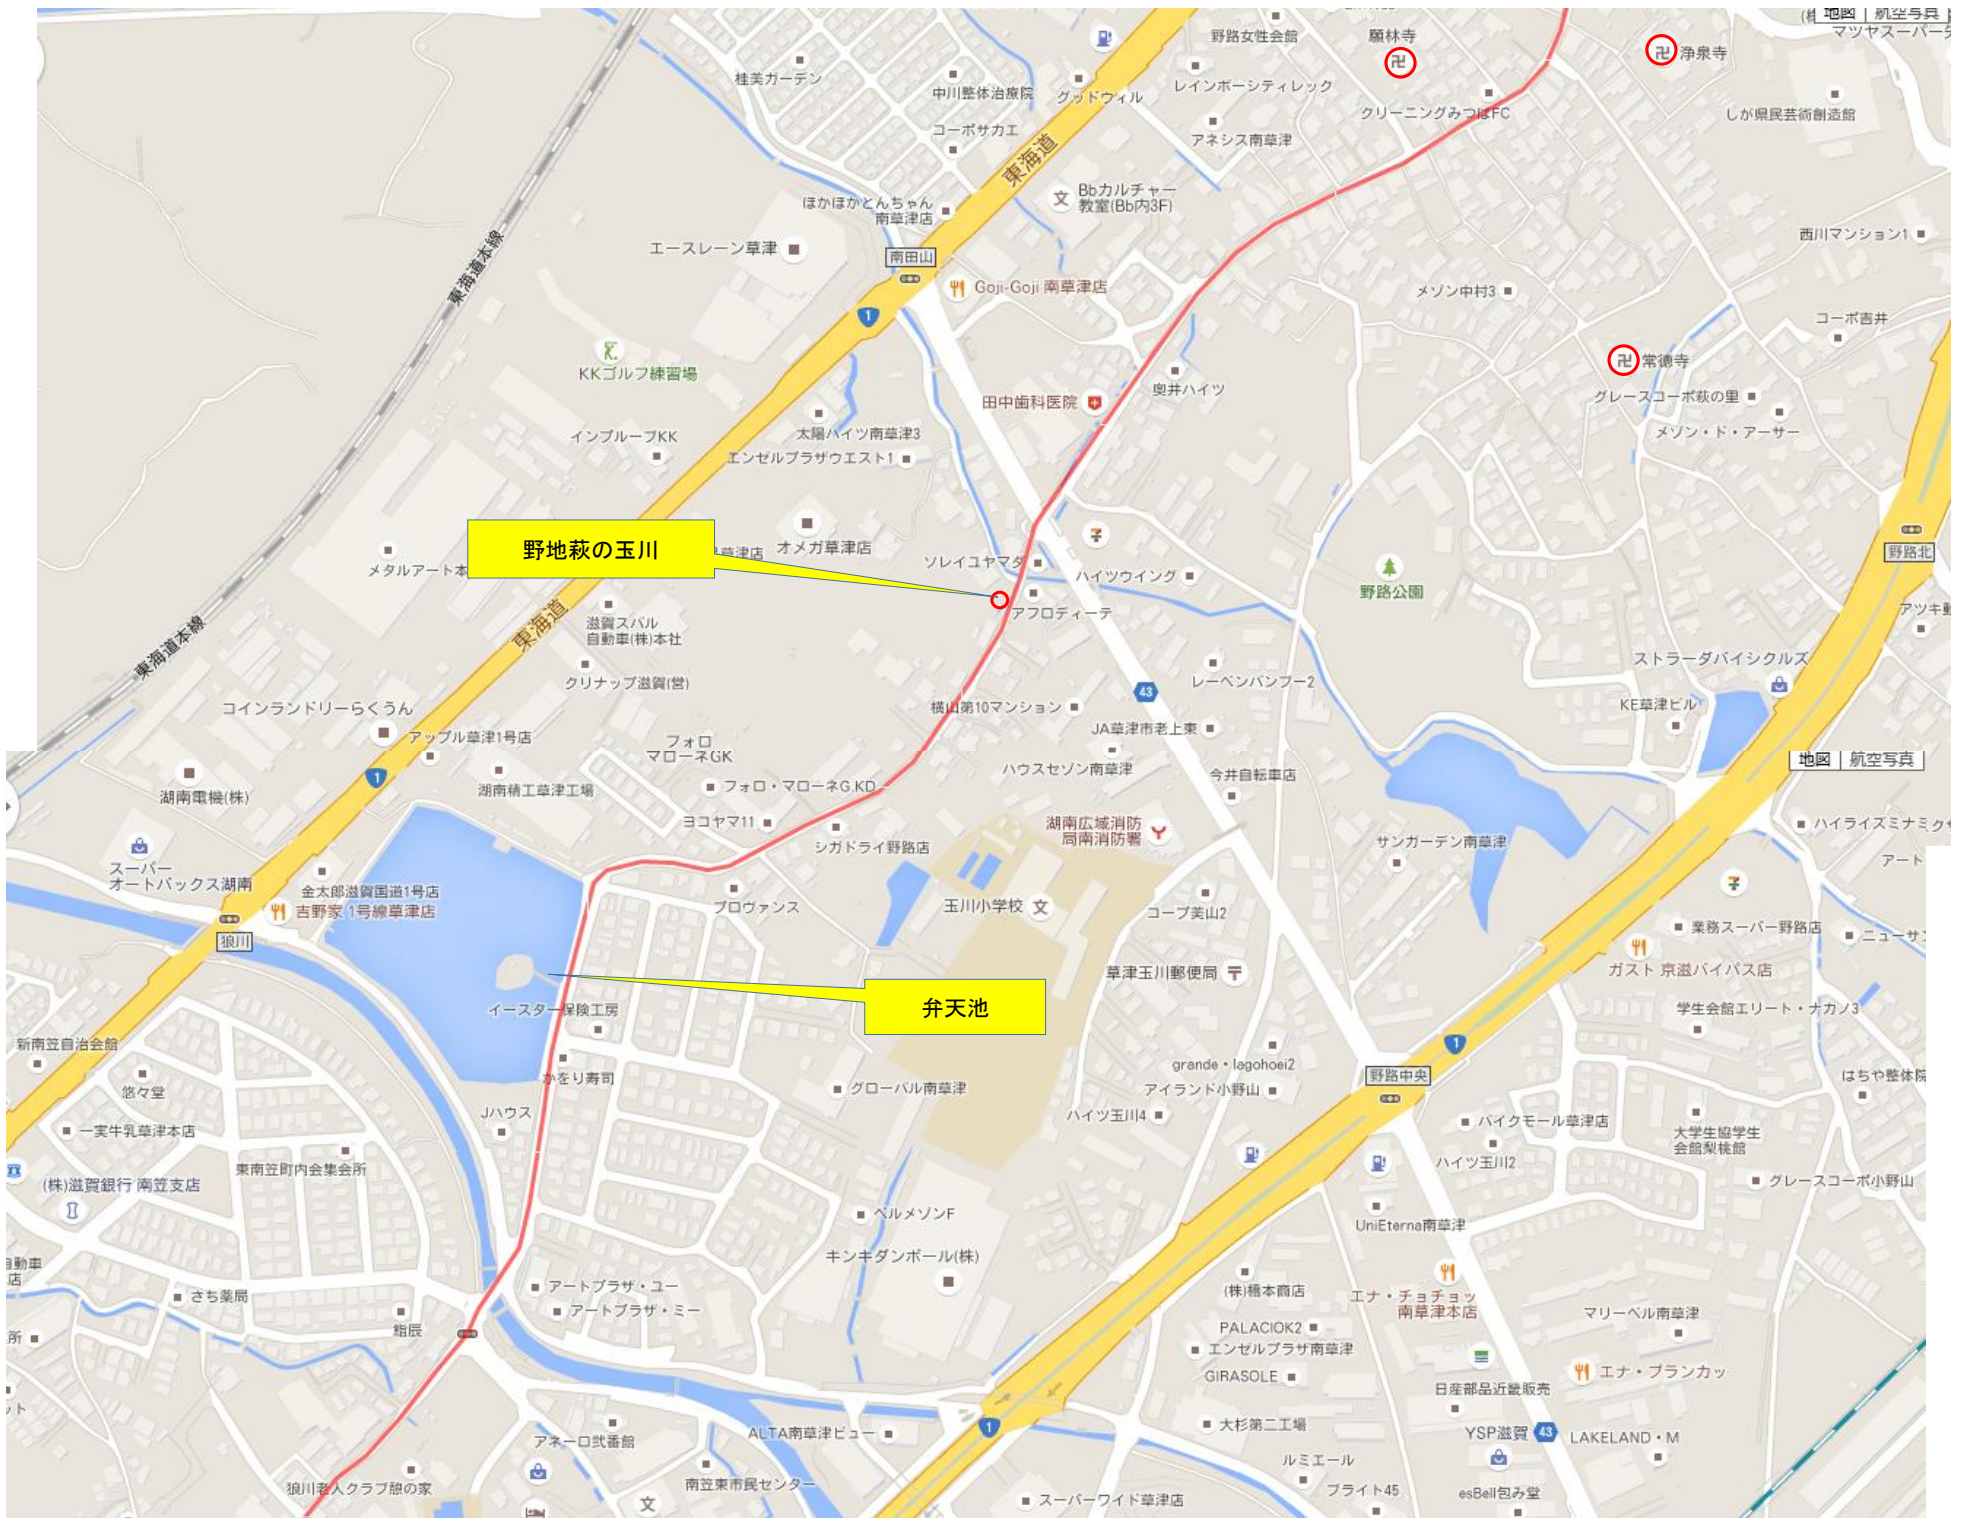

野地萩の玉川

弁天池

地図 | 航空写真

地図 | 航空写真