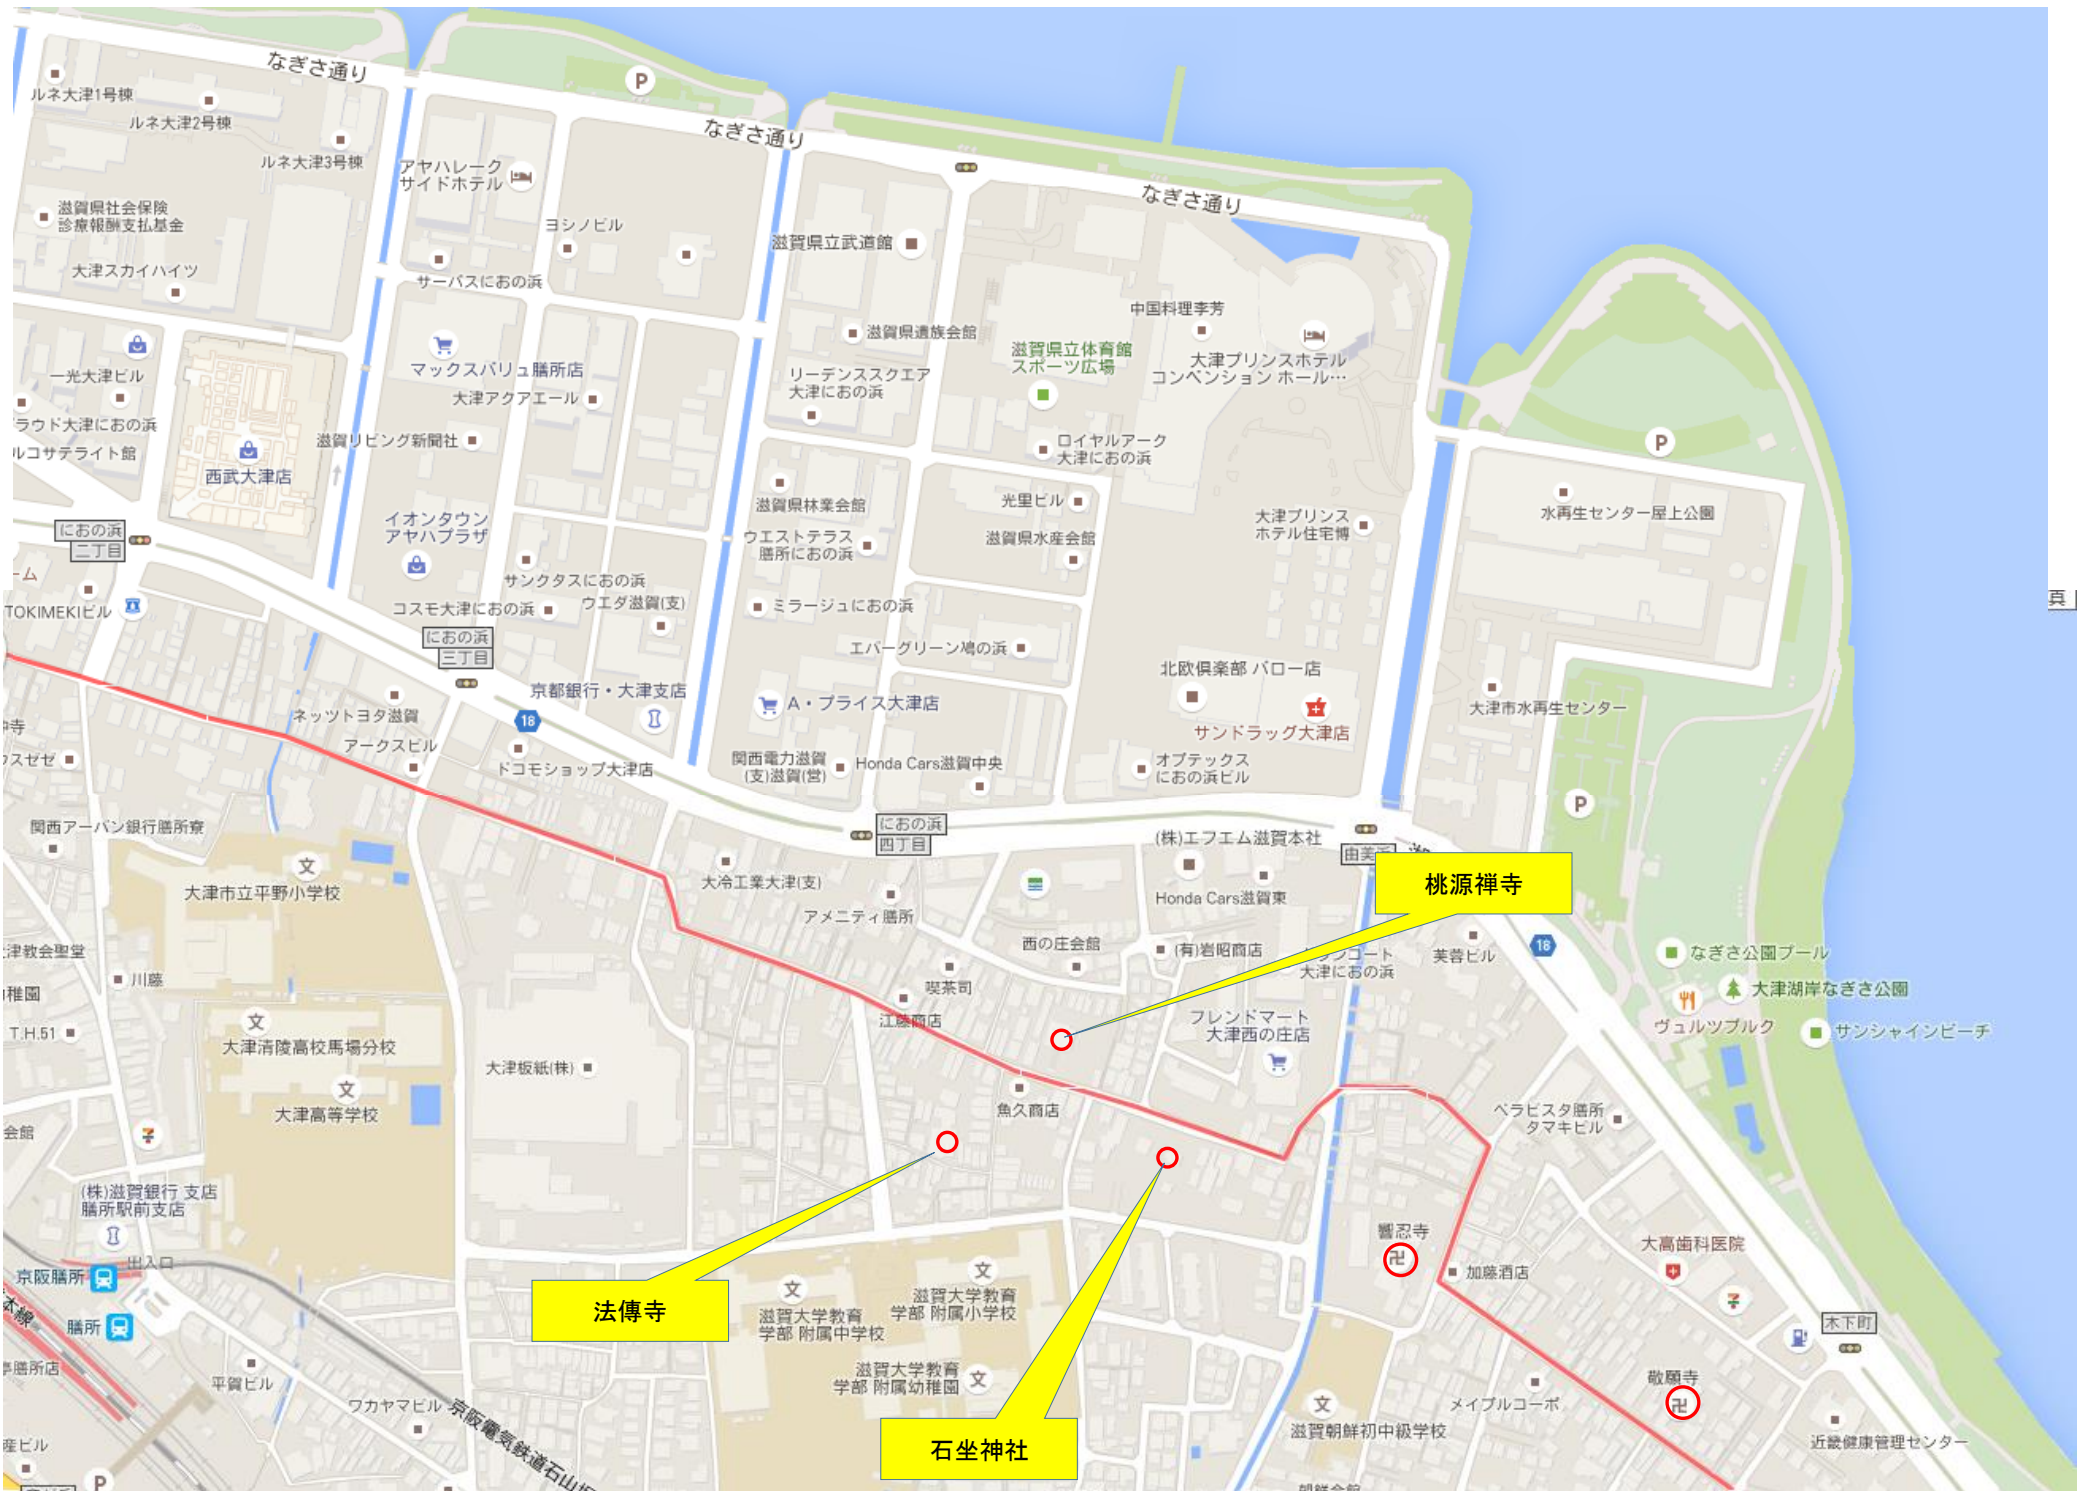

立木神社

野路一里塚跡碑

地図 航空写真

地図 航空写真

野地萩の玉川

弁天池

地図 | 航空写真

地図 | 航空写真

立場跡碑

総門跡標柱

桃源禅寺

法傳寺

石坐神社

九品寺

露國皇太子遭難之地碑

蛭子神社

善正寺

大津宿本陣跡

華階寺

東海道本線

貴船神社

霊仙大神宮

大津市立逢坂幼稚園

安養寺