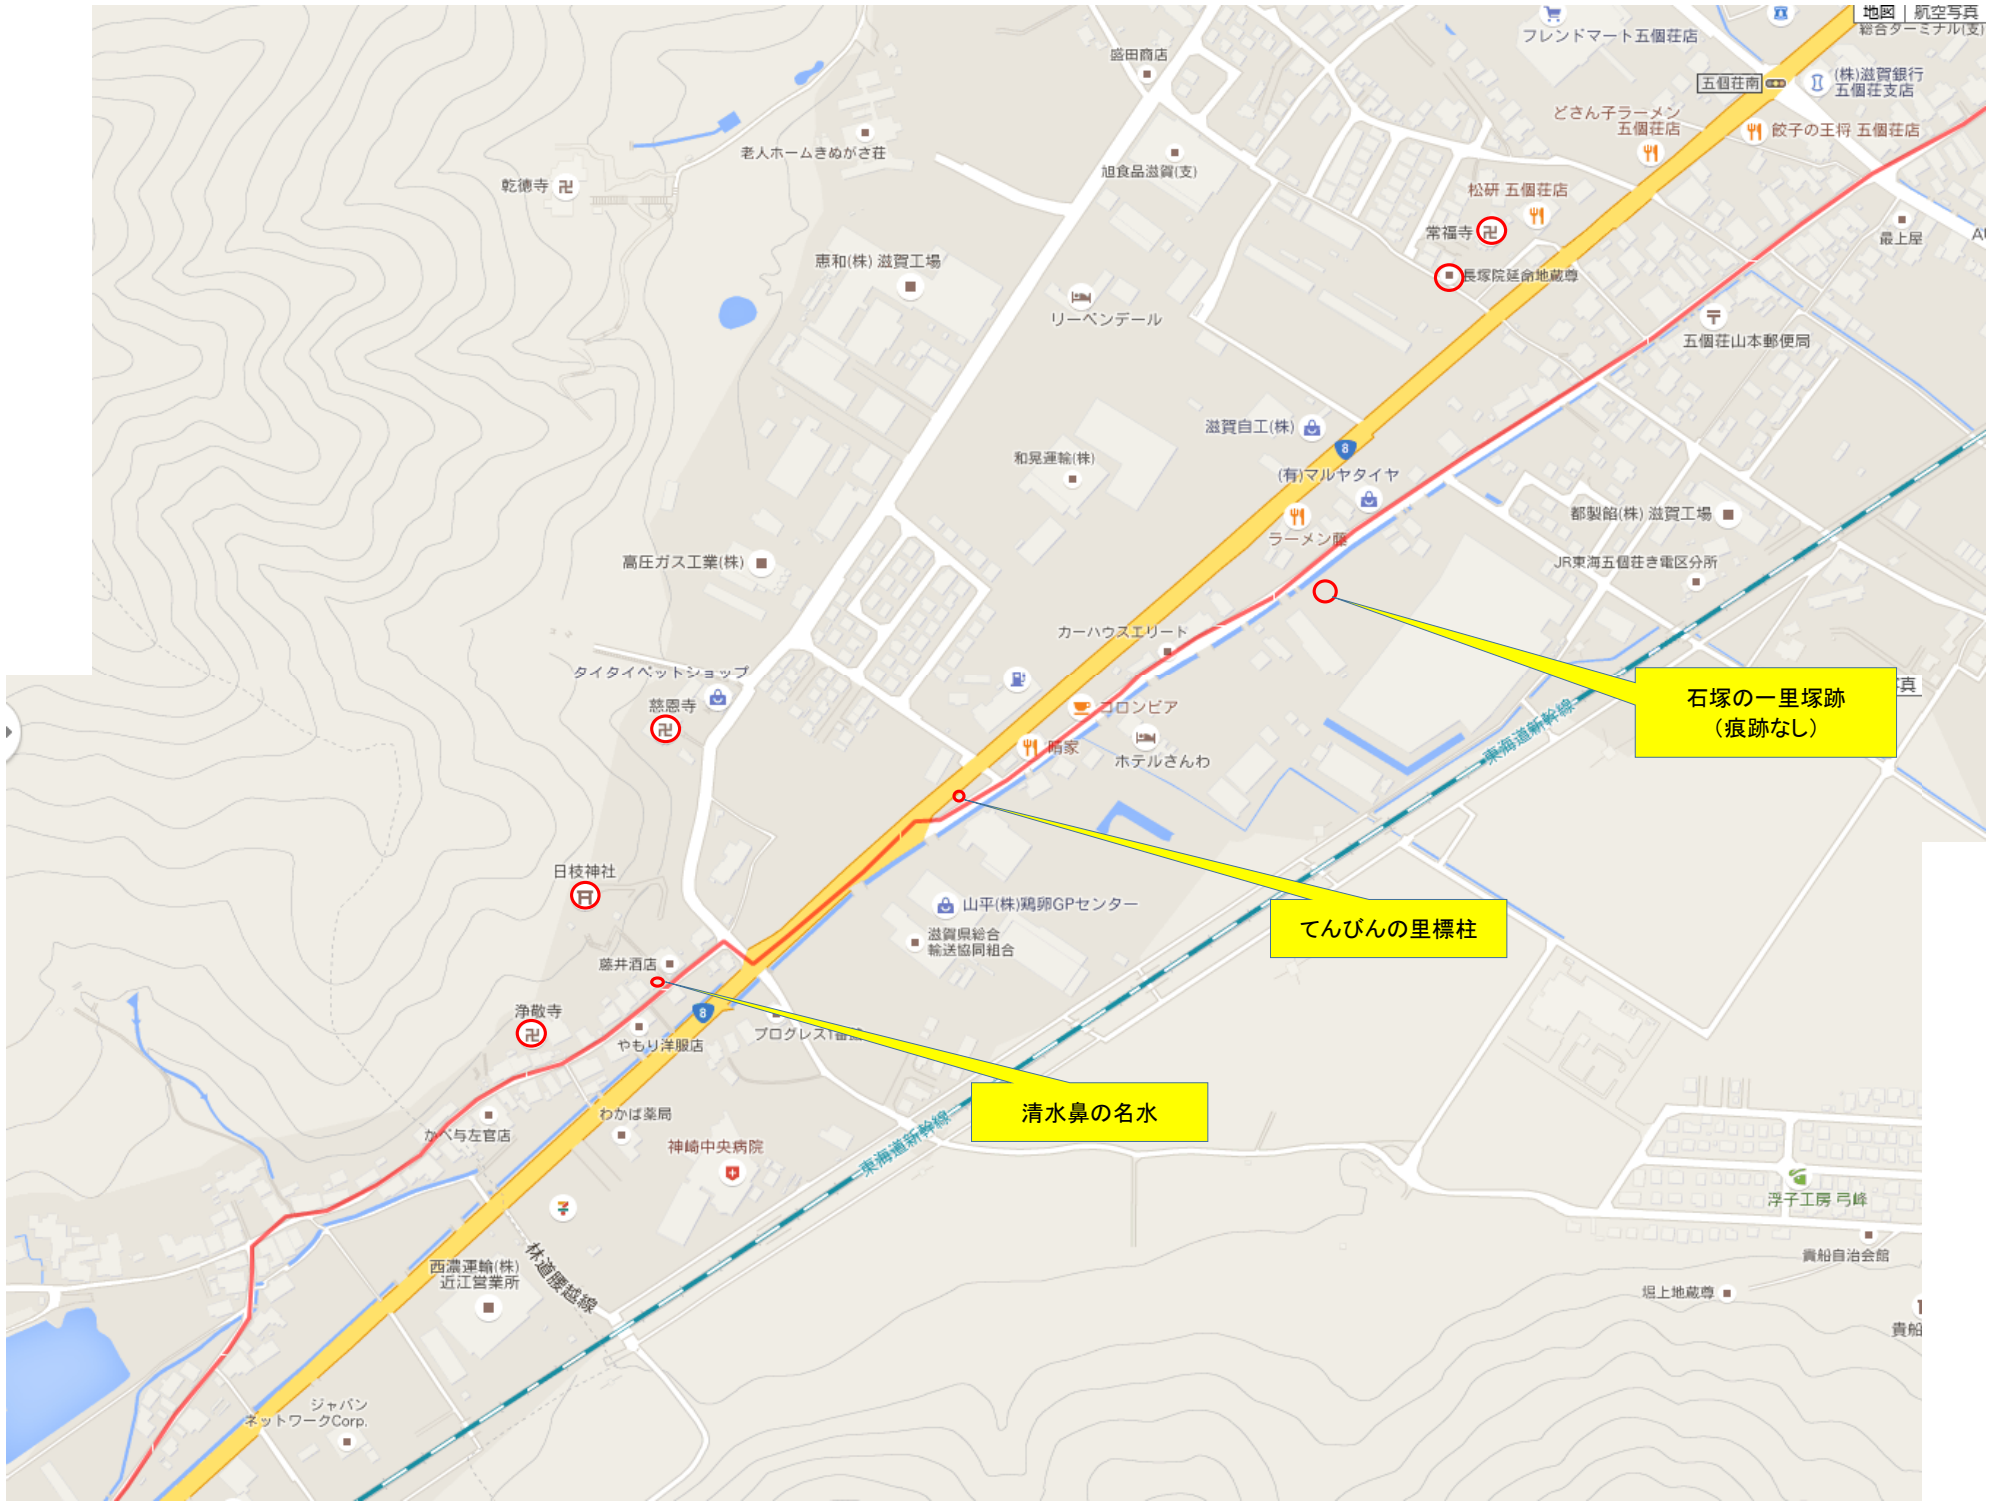

道標

常夜燈

名残松

地藏堂

西澤梵鐘鑄造所

常夜燈

明治天皇北町屋敷御小休所碑

市田庄兵衛家

旧片山家住宅

大郡神社

石塚の一里塚跡
(痕跡なし)

てんびんの里標柱

清水鼻の名水

地図 航空写真

光善寺

栄順寺