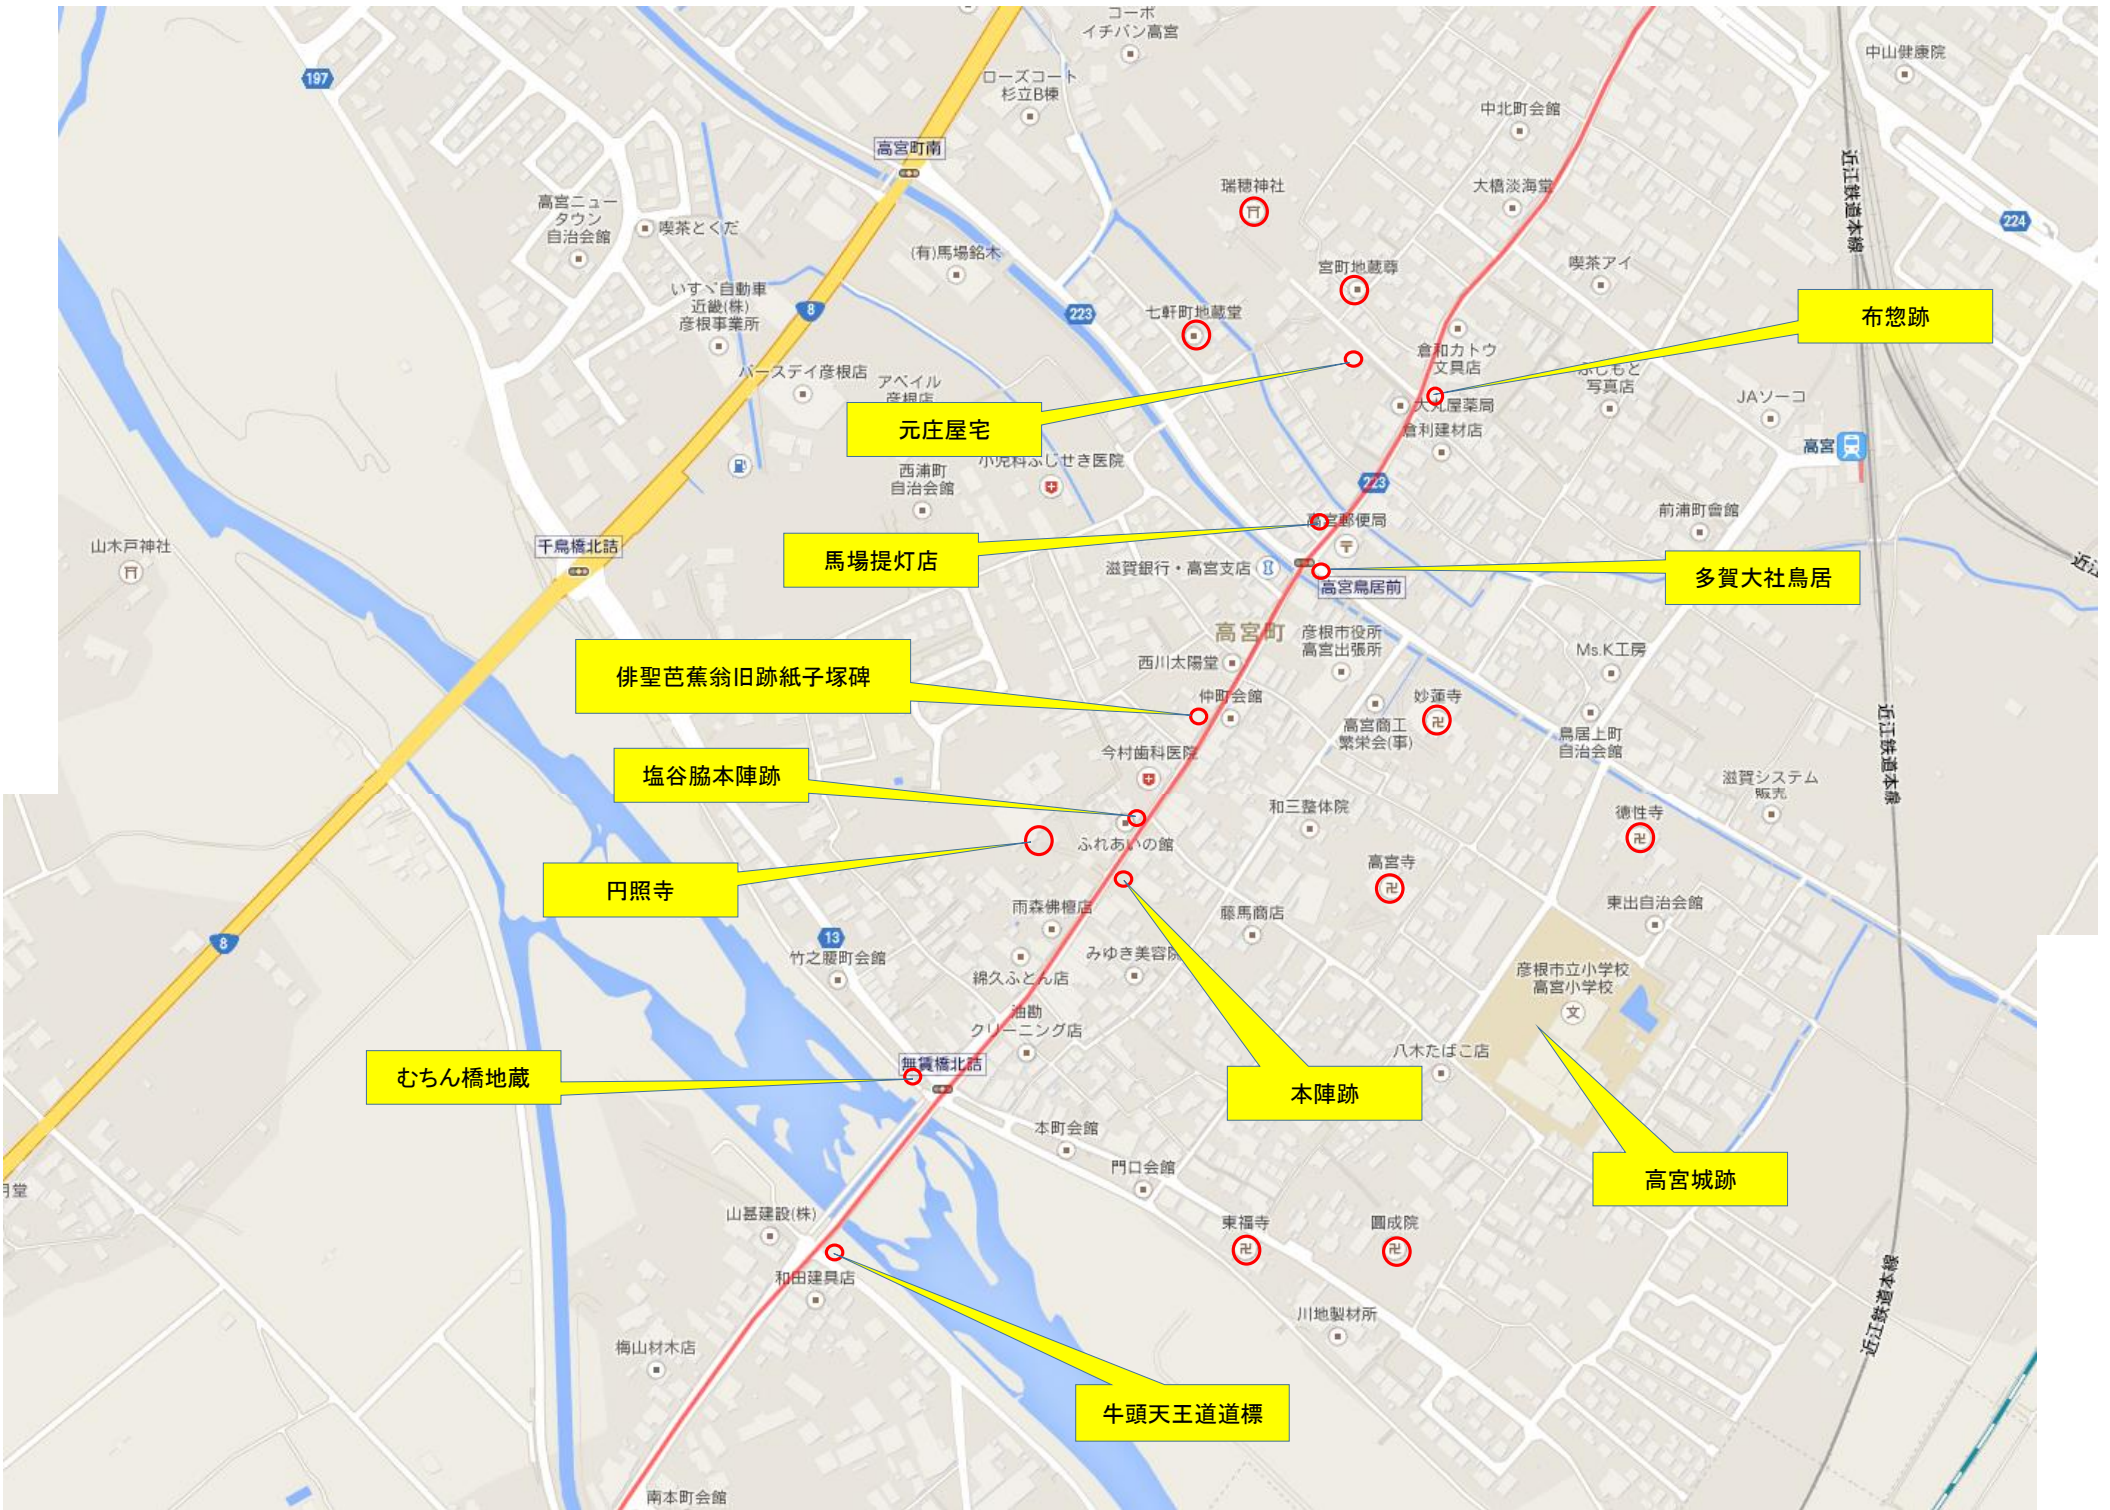

布惣跡

元庄屋宅

馬場提灯店

多賀大社鳥居

俳聖芭蕉翁旧跡紙子塚碑

塩谷脇本陣跡

円照寺

むちん橋地蔵

本陣跡

高宮城跡

牛頭天王道道標