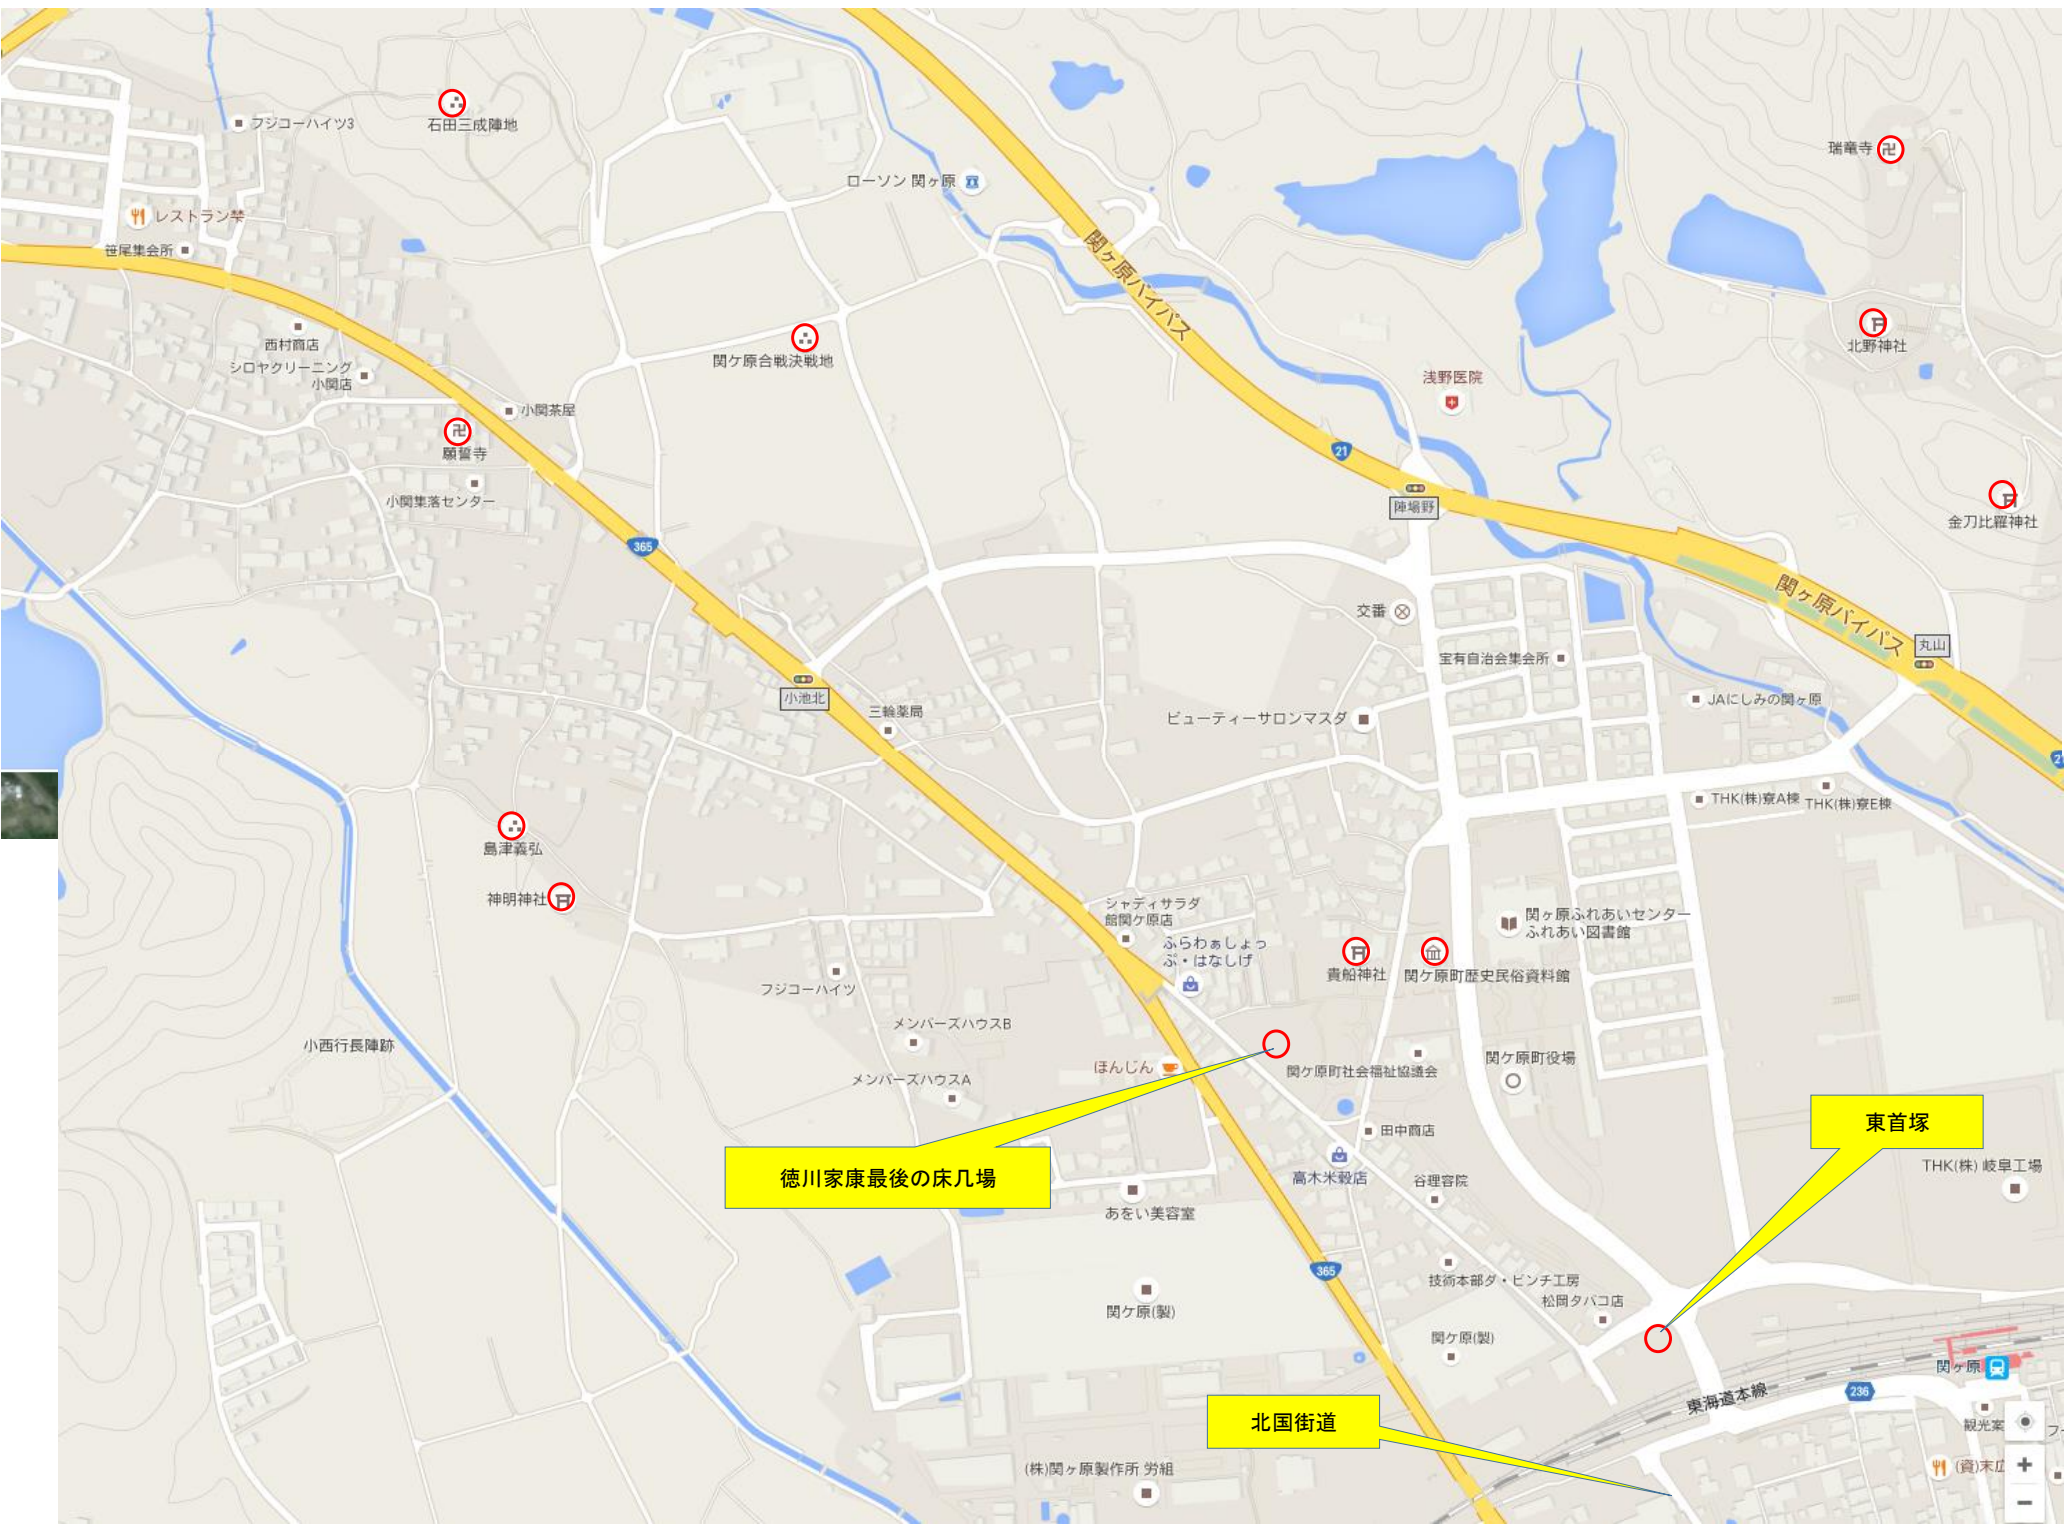

與市宮

毘沙門天

関ヶ原醸造

至心院

徳川家康最後の床几場

東首塚

北国街道

0