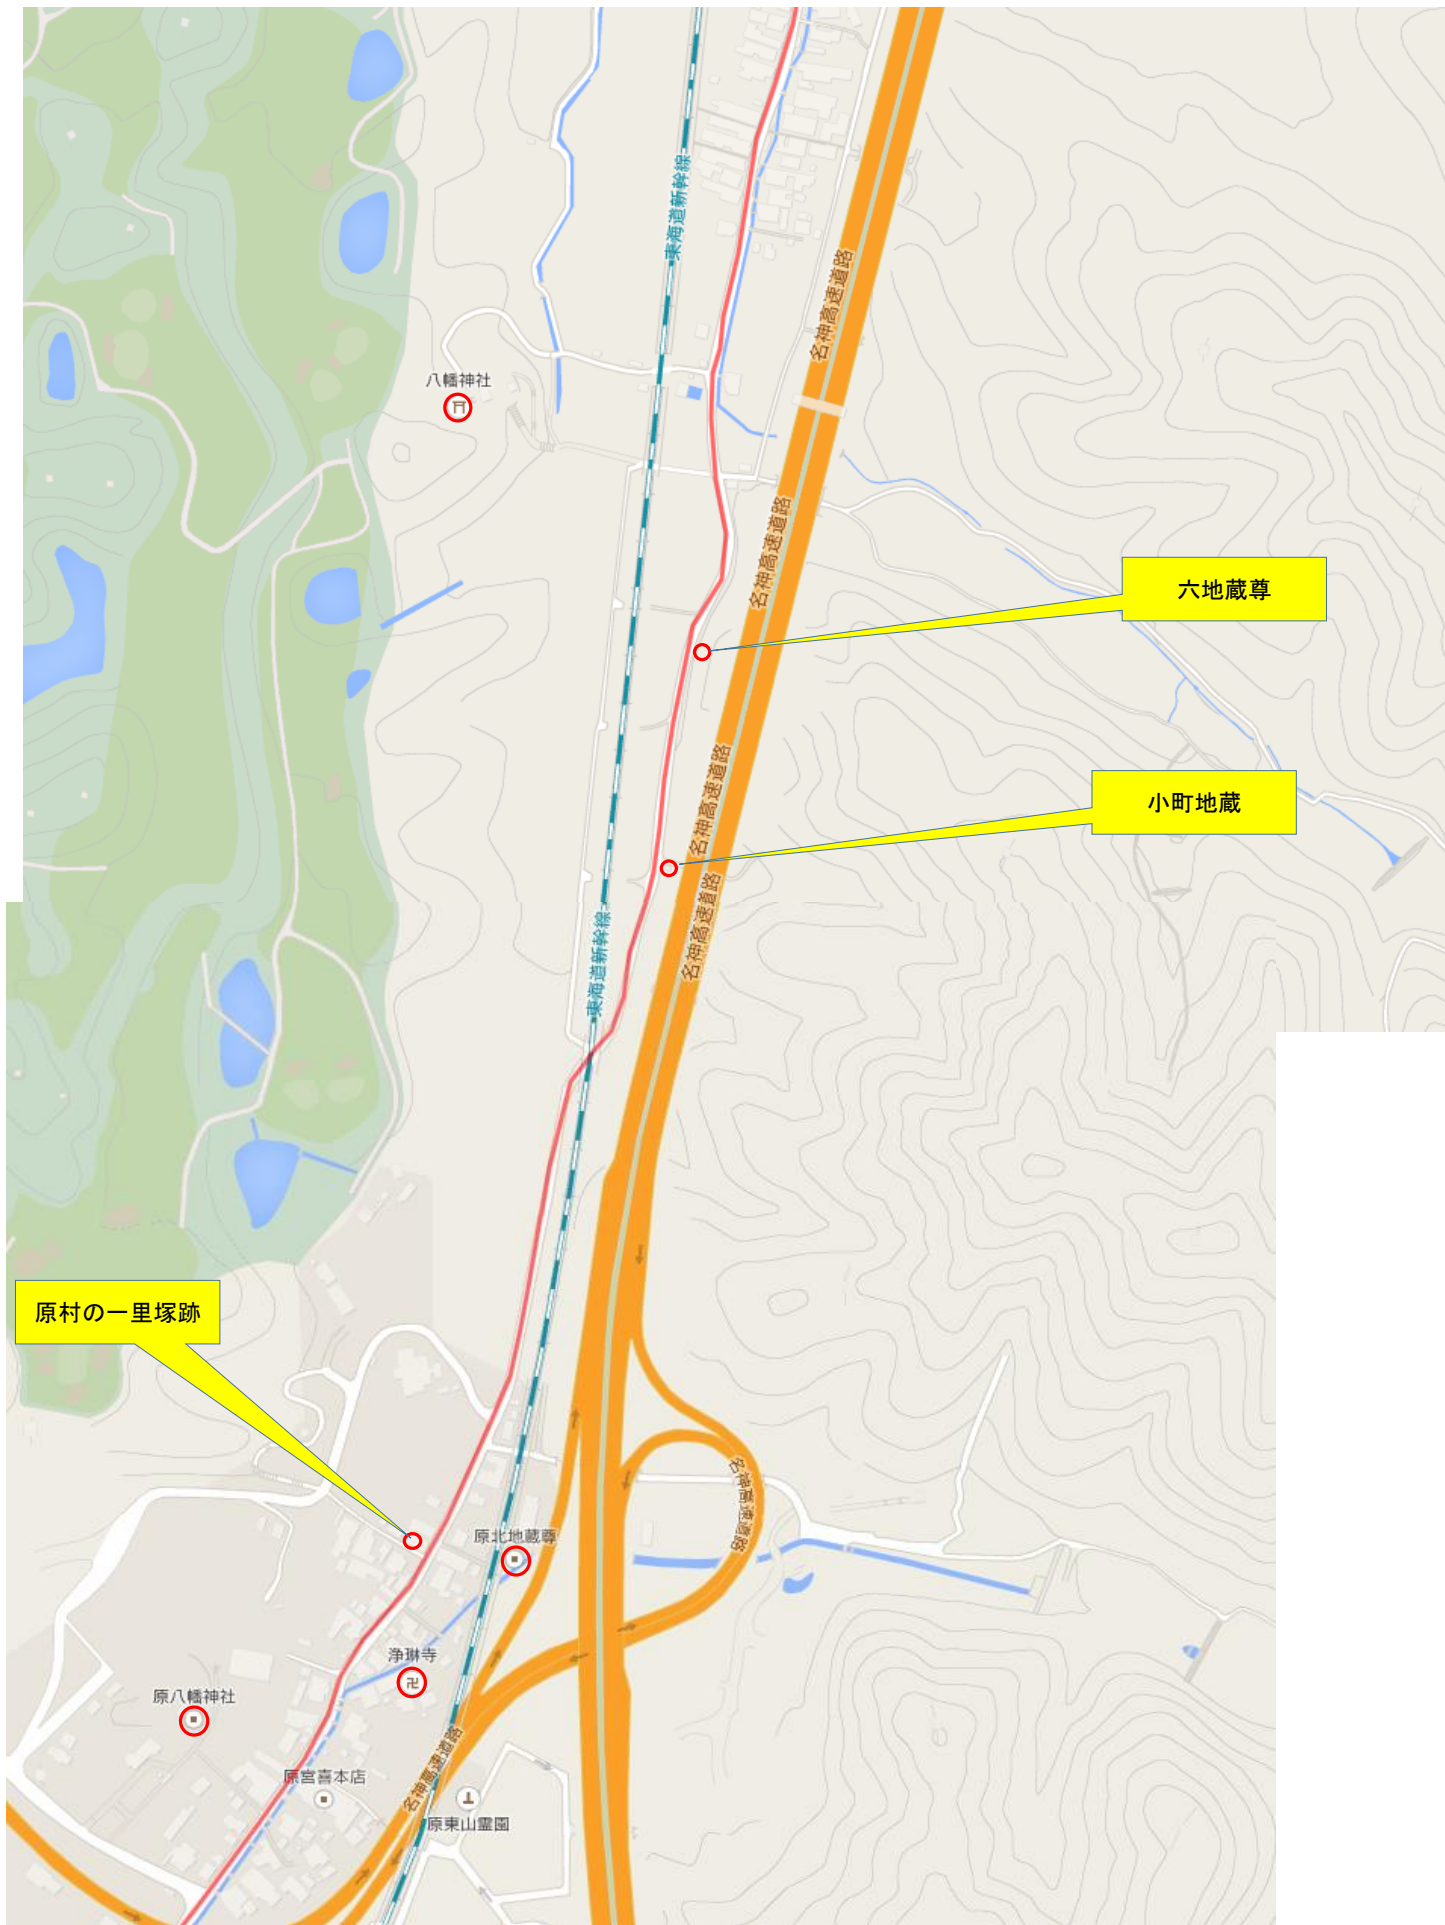

八幡神社

六地藏尊

小町地蔵

原村の一里塚跡

原北地蔵尊

浄琳寺

原八幡神社

原宮書本店

原東山霊園

東海道新幹線

名神高速道路

名神高速道路

名神高速道路

名神高速道路

名神高速道路

名神高速道路