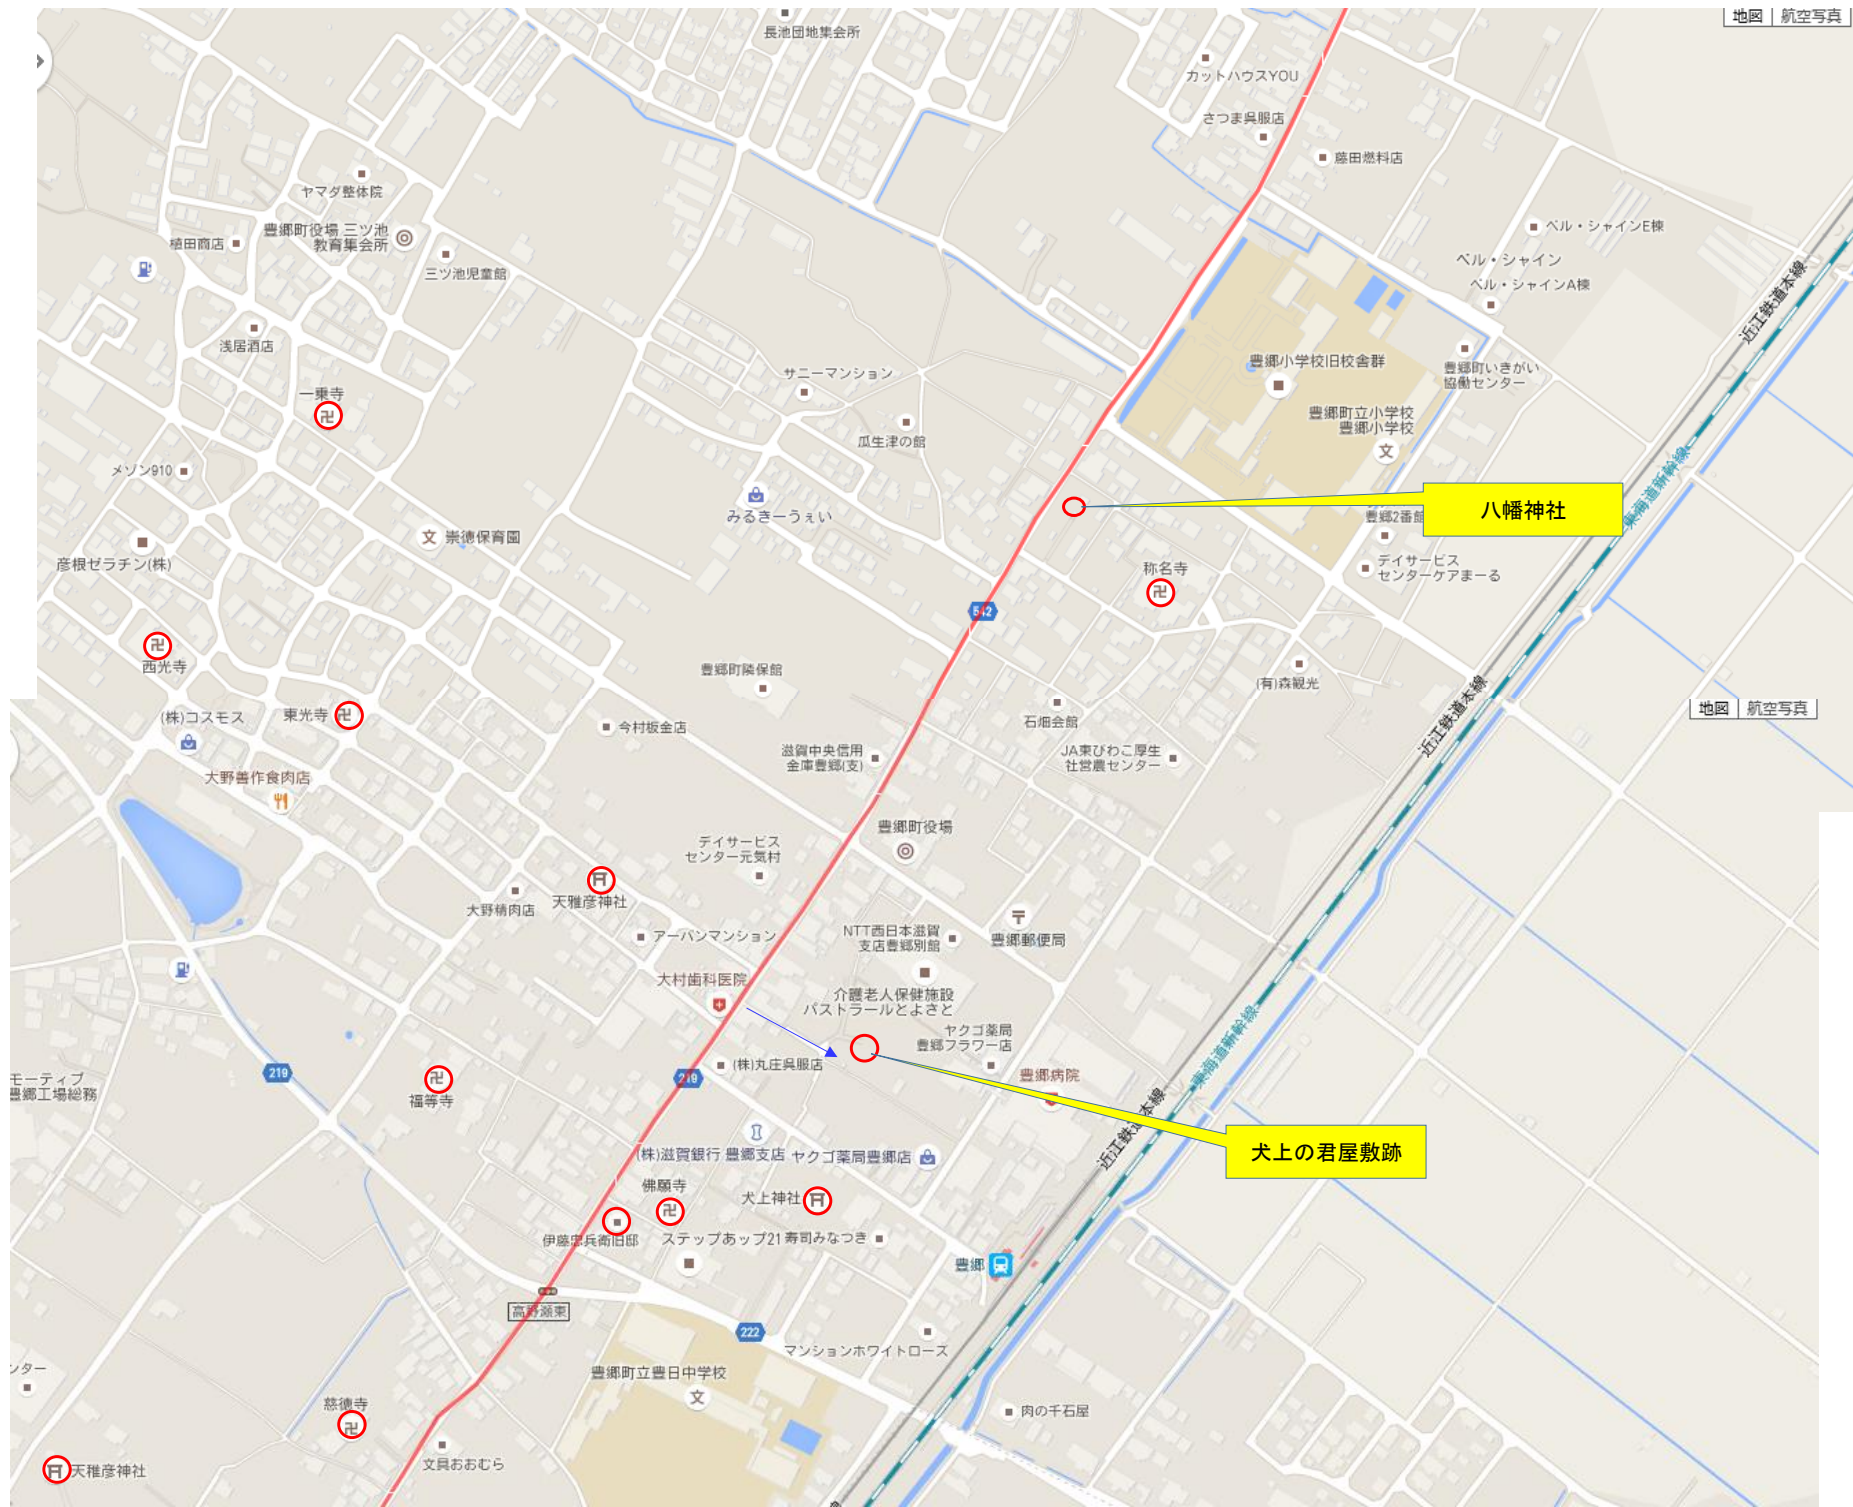

八幡神社

犬上の君屋敷跡

又十屋敷

歌詰橋

金田池碑