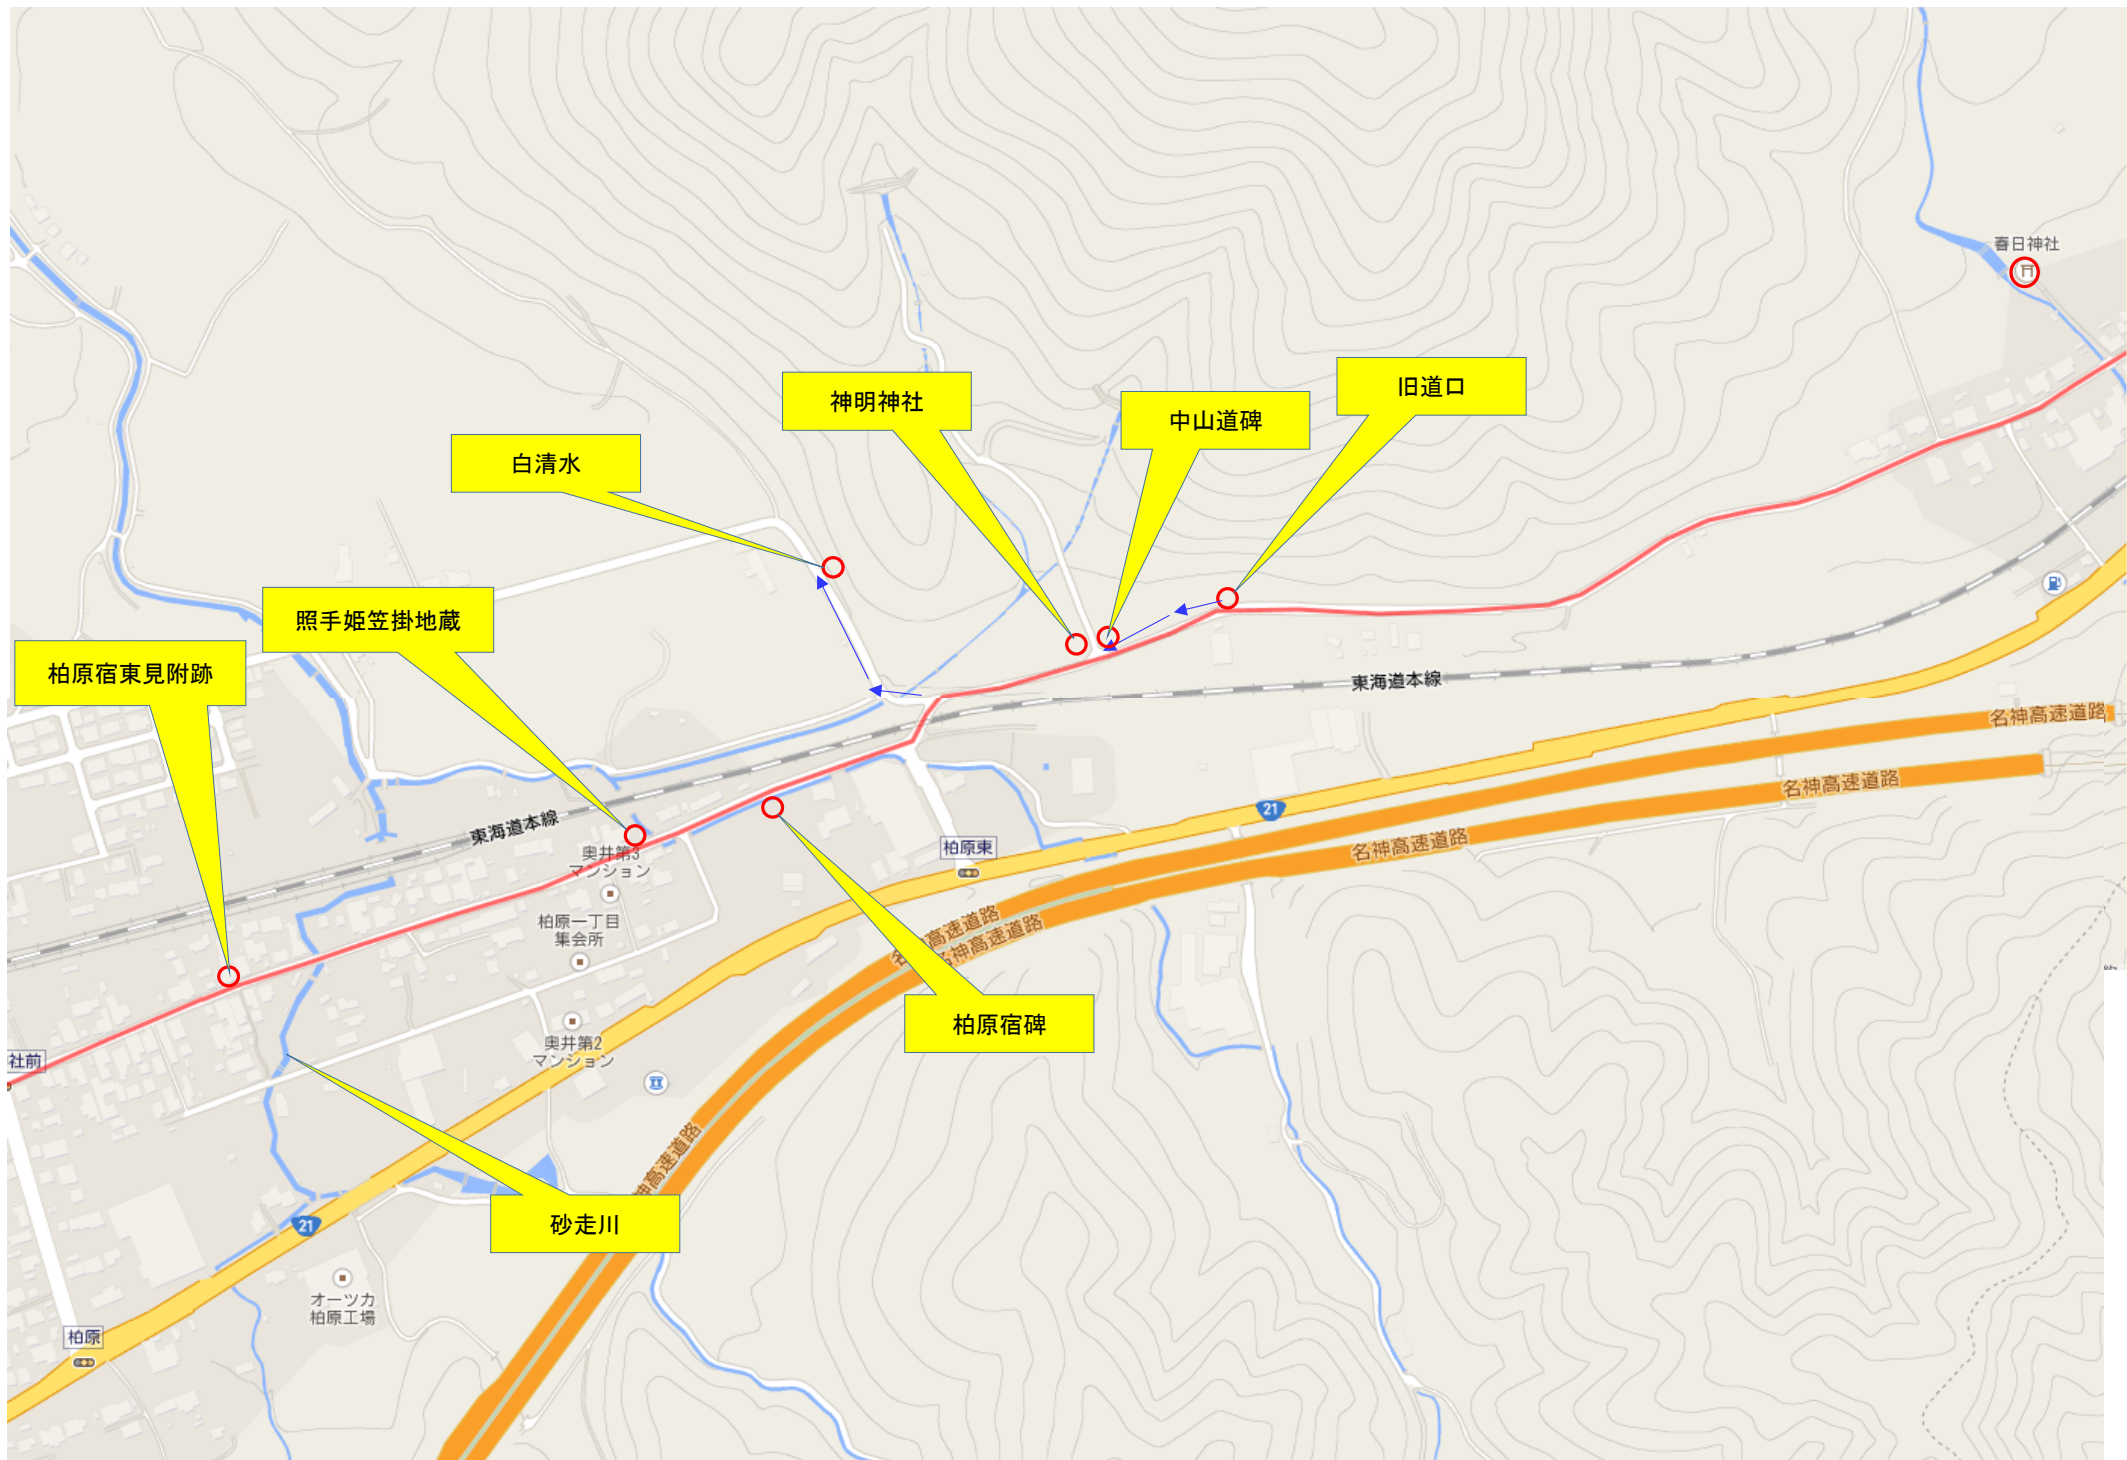

中村商店

オーツカ第2  
関ヶ原工場

今須保育園

名神高速道路

名神高速道路

名神高速道路

名神高速道路

名神高速道路

名神高速道路

名神高速道路

名神高速道路

北畠具行卿墓

並び松

白山神社

奥手川

薬師道道標