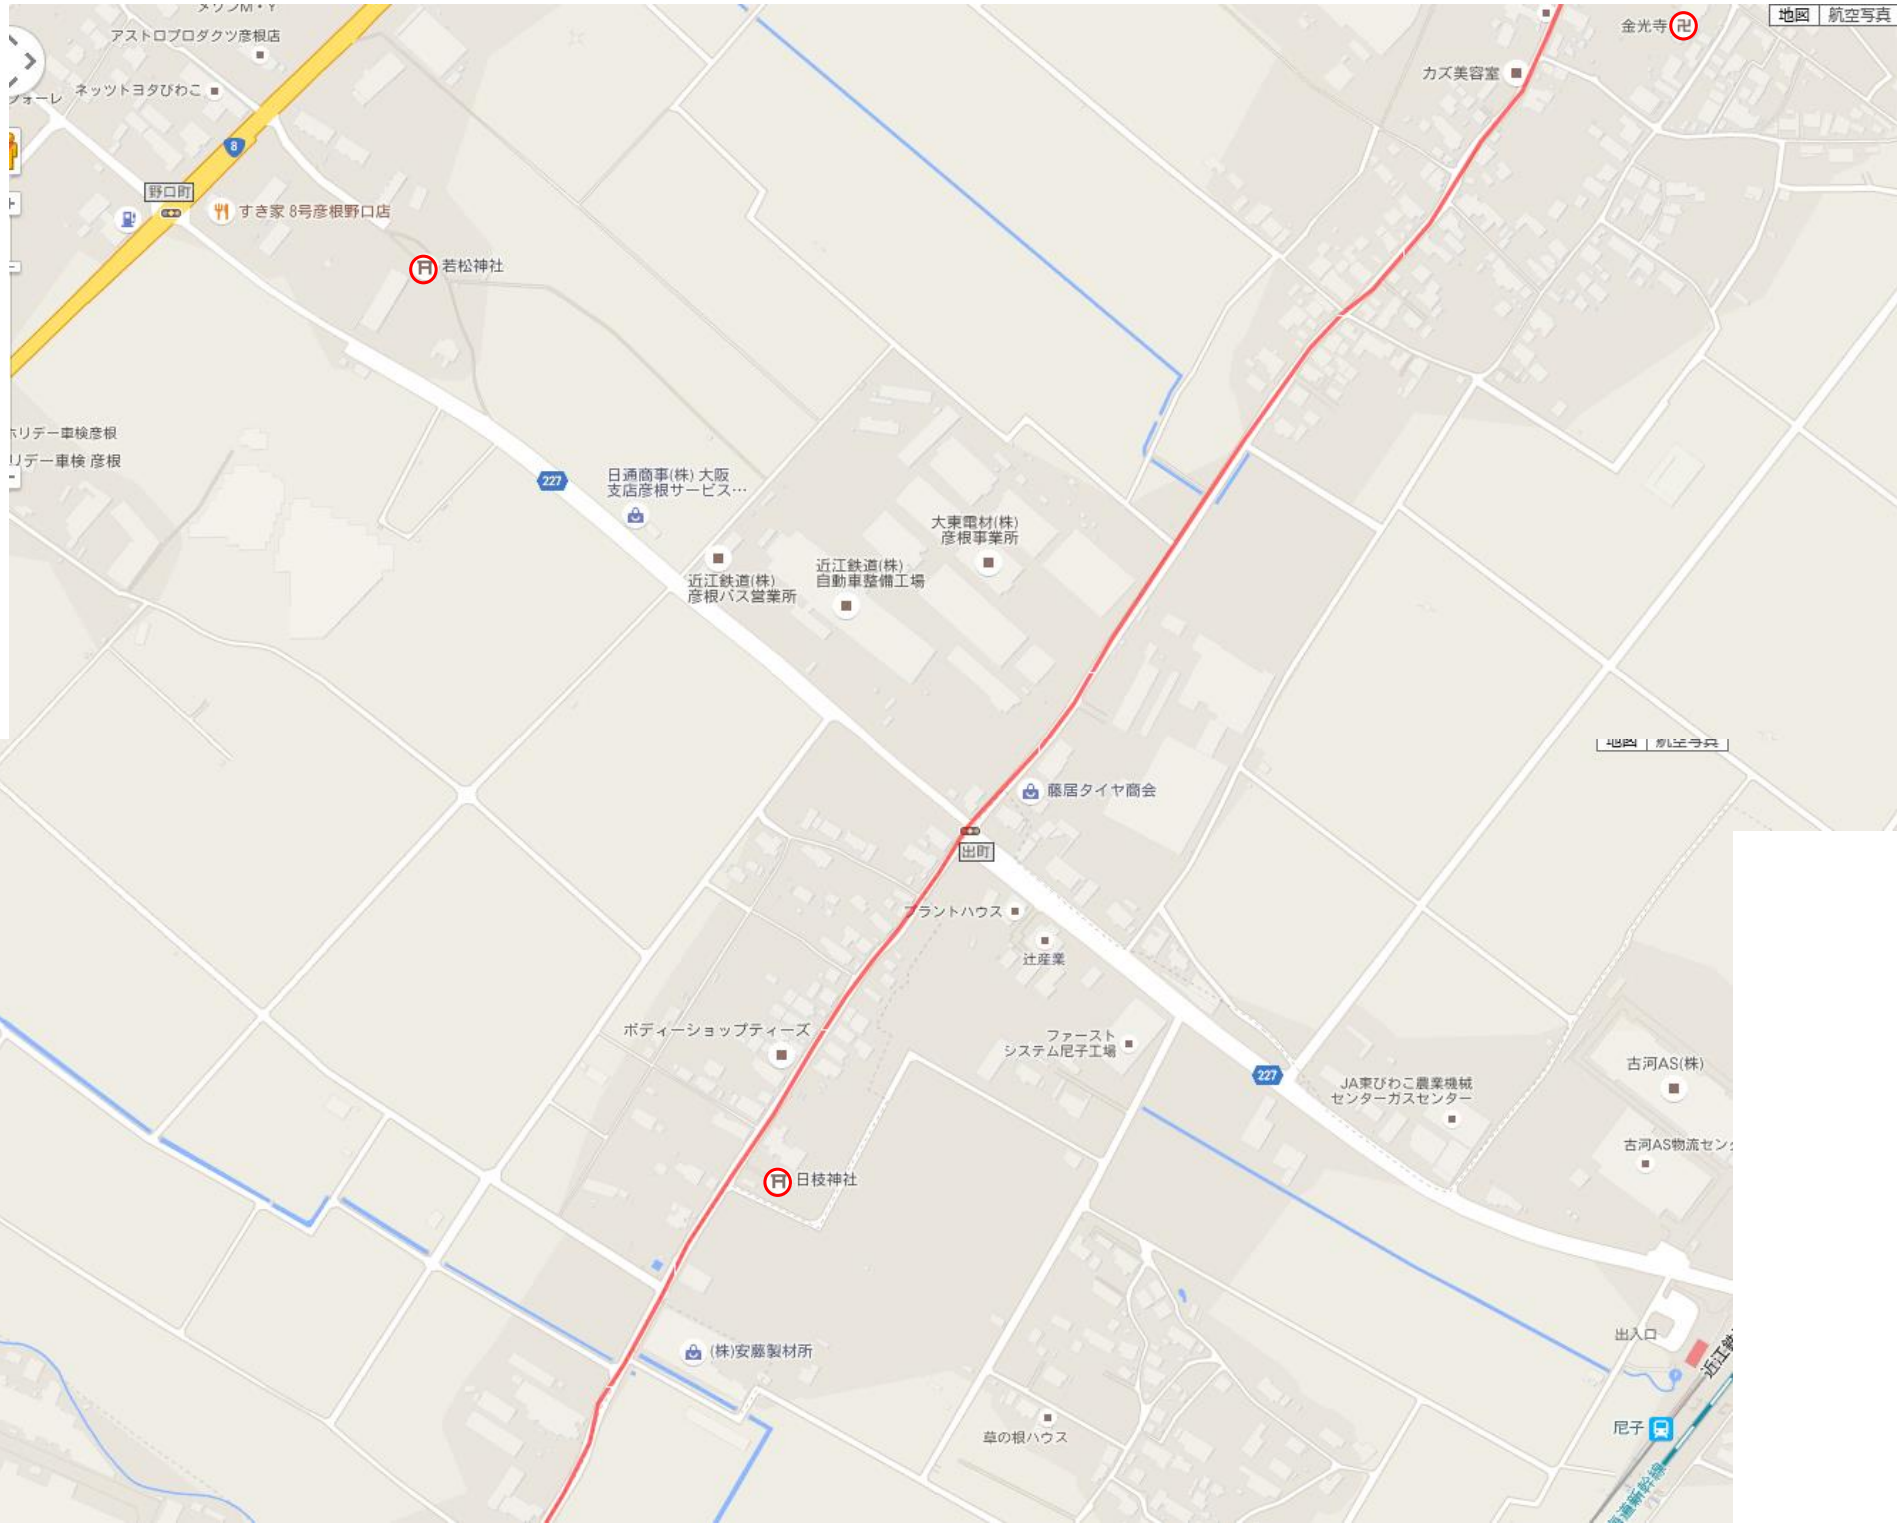

円照寺

むちん橋地蔵

本陣跡

高宮城跡

牛頭天王道道標

アストロプロダクツ彦根店

ネットヨダびわこ

野口町