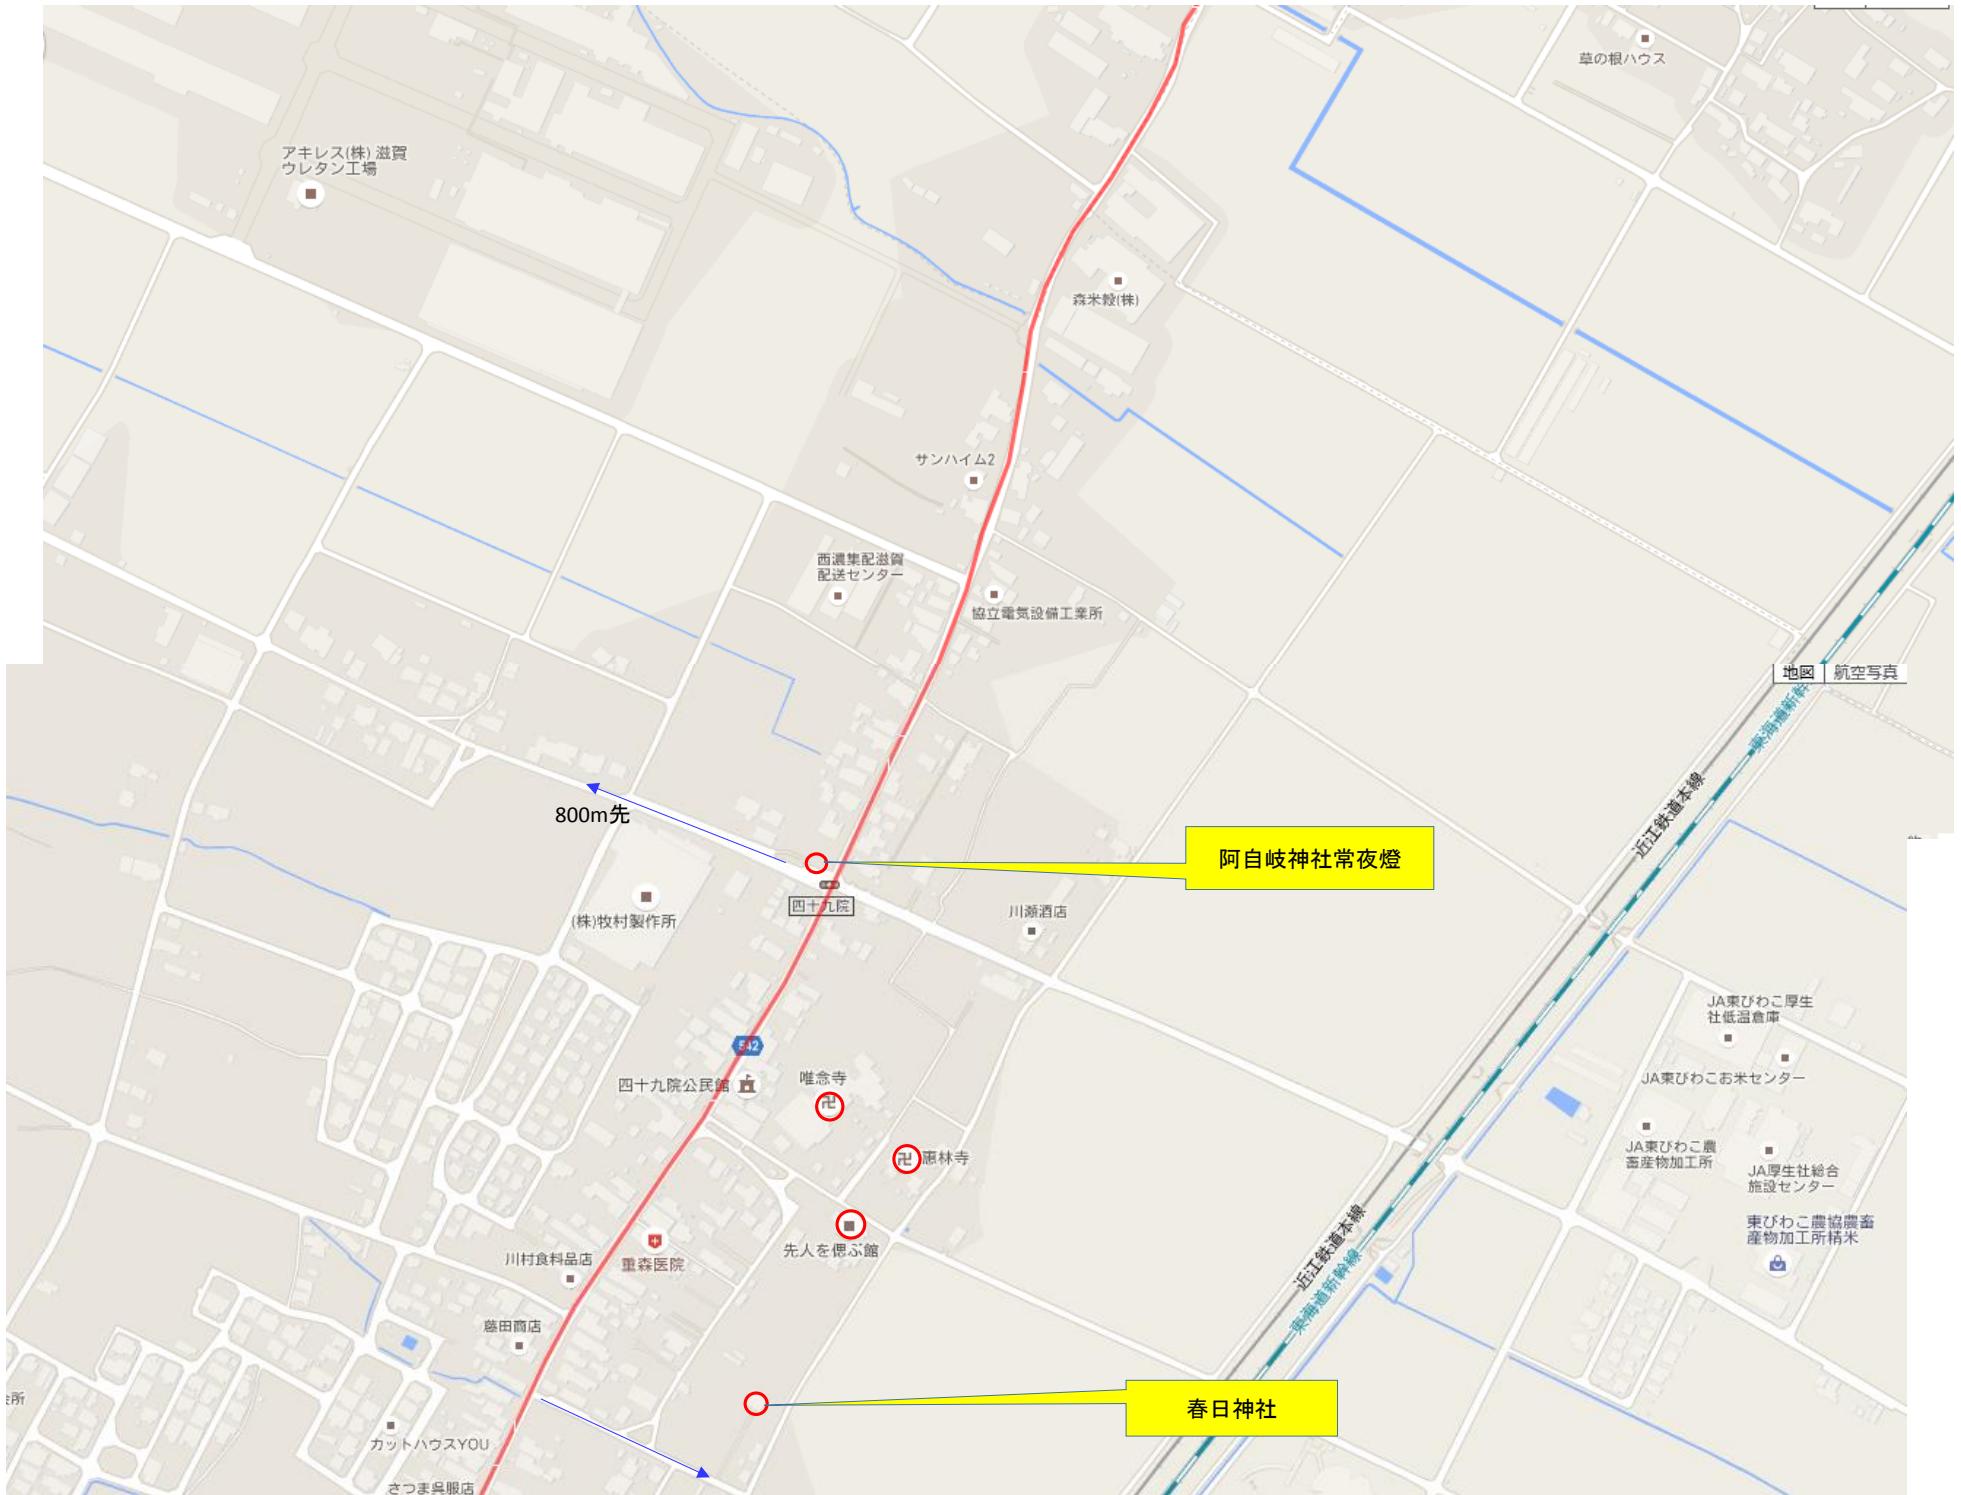

アキレス(株) 滋賀
ウレタン工場

草の根ハウス

森米穀(株)

サンハイム2

西濃集配滋賀
配送センター

協立電気設備工業所

地図 | 航空写真

800m先

阿自岐神社常夜燈

(株)枚村製作所

四十九院

川瀬酒店

JA東びわこ厚生
社低温倉庫

JA東びわこお米センター

四十九院公民館

唯念寺

恵林寺

JA東びわこ農
畜産物加工所

JA厚生社総合
施設センター

東びわこ農協農畜
産物加工所精米

川村食品店

重森医院

先人を偲ぶ館

藤田商店

カットハウスYOU

まつま呉服店

春日神社