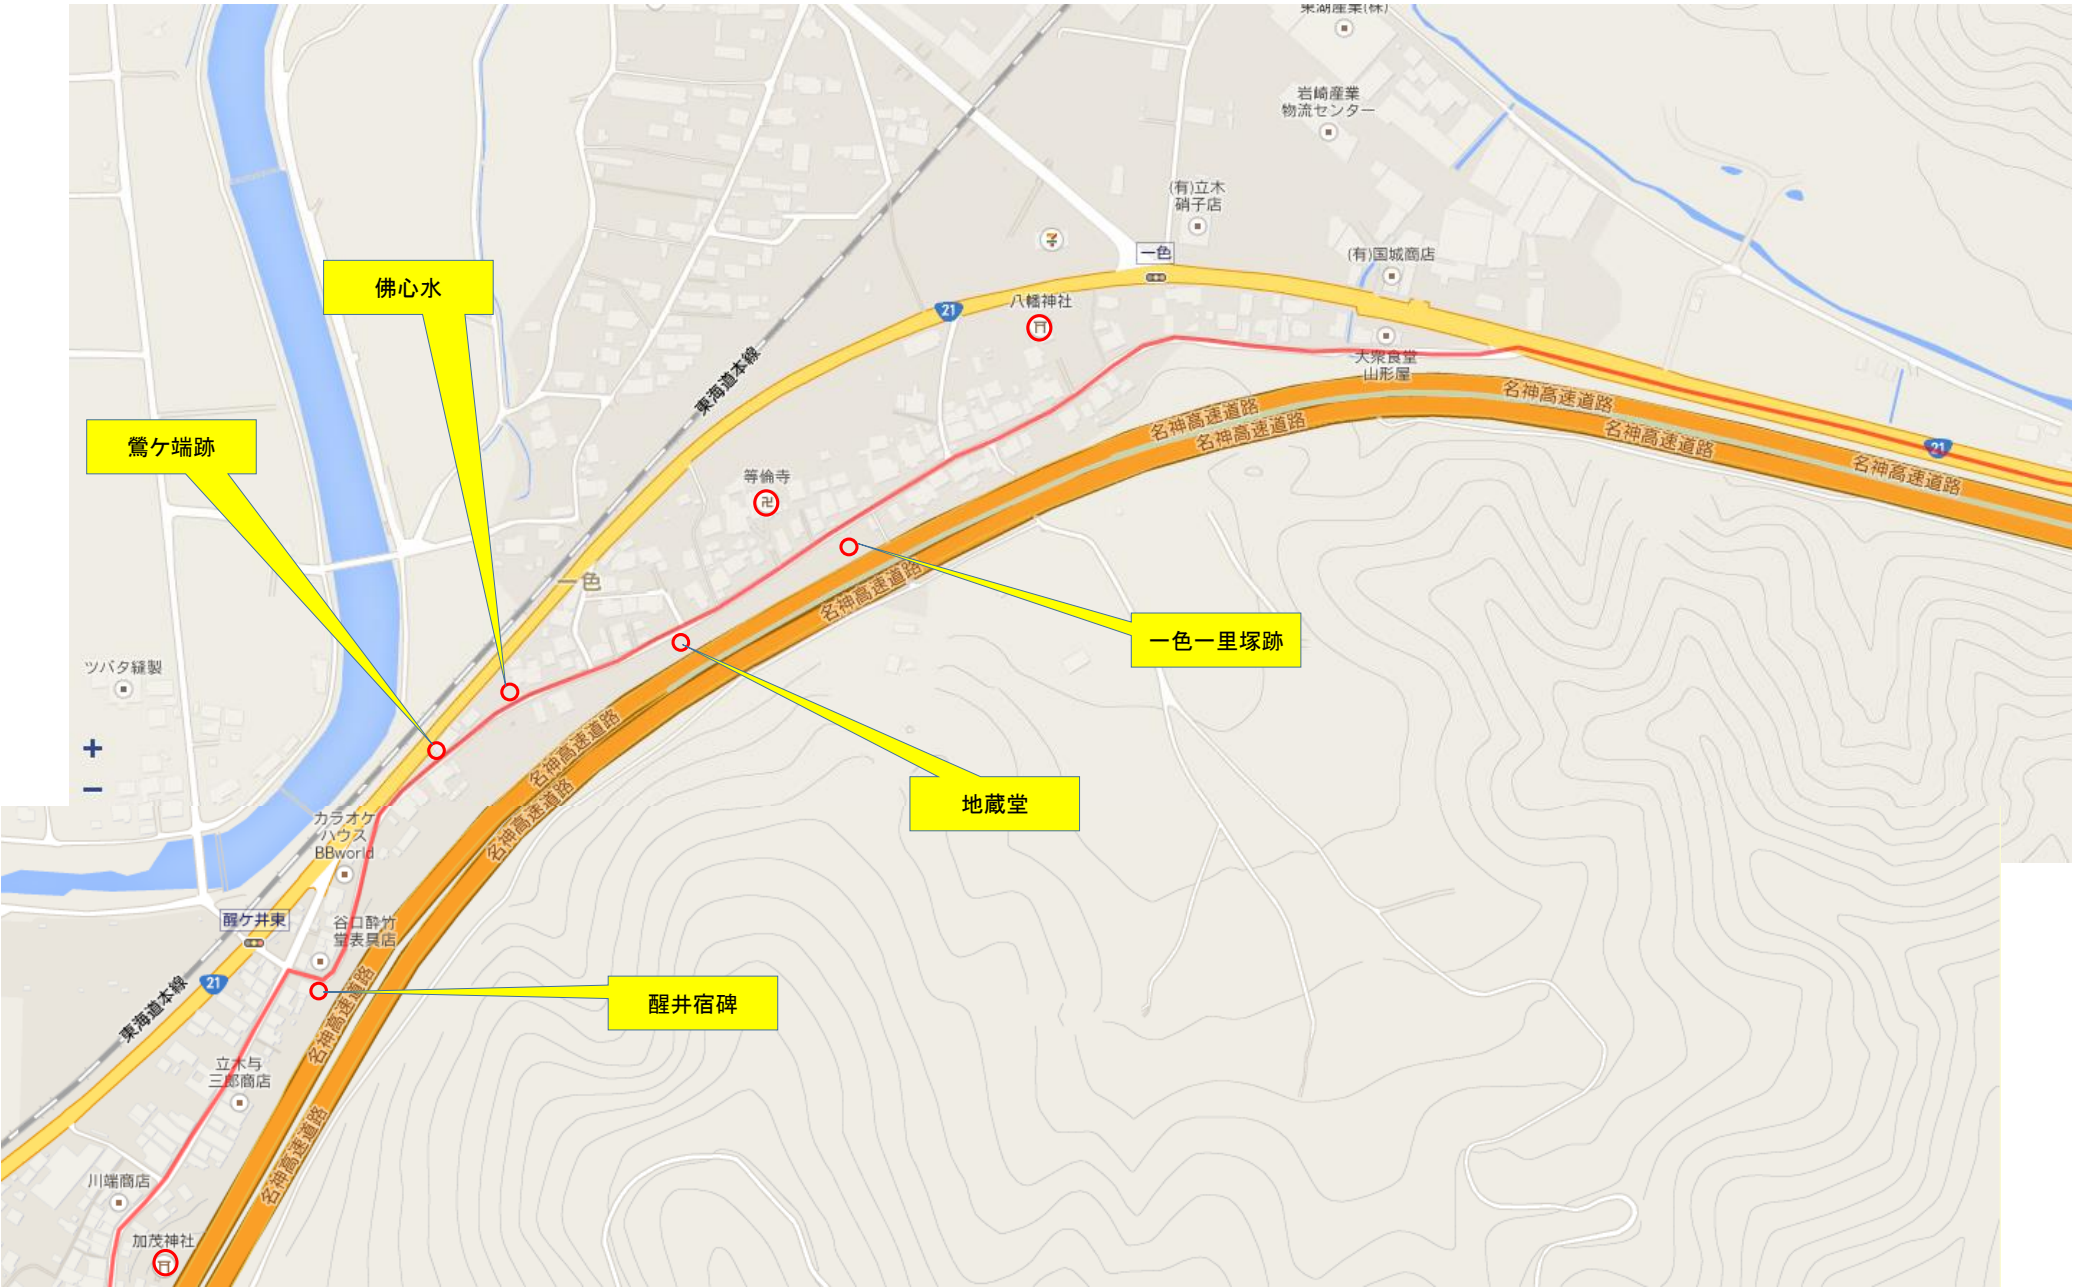

+  
-

佛心水

鶯ヶ端跡

一色一里塚跡

地藏堂

醒井宿碑

佛心水

鶯ヶ端跡