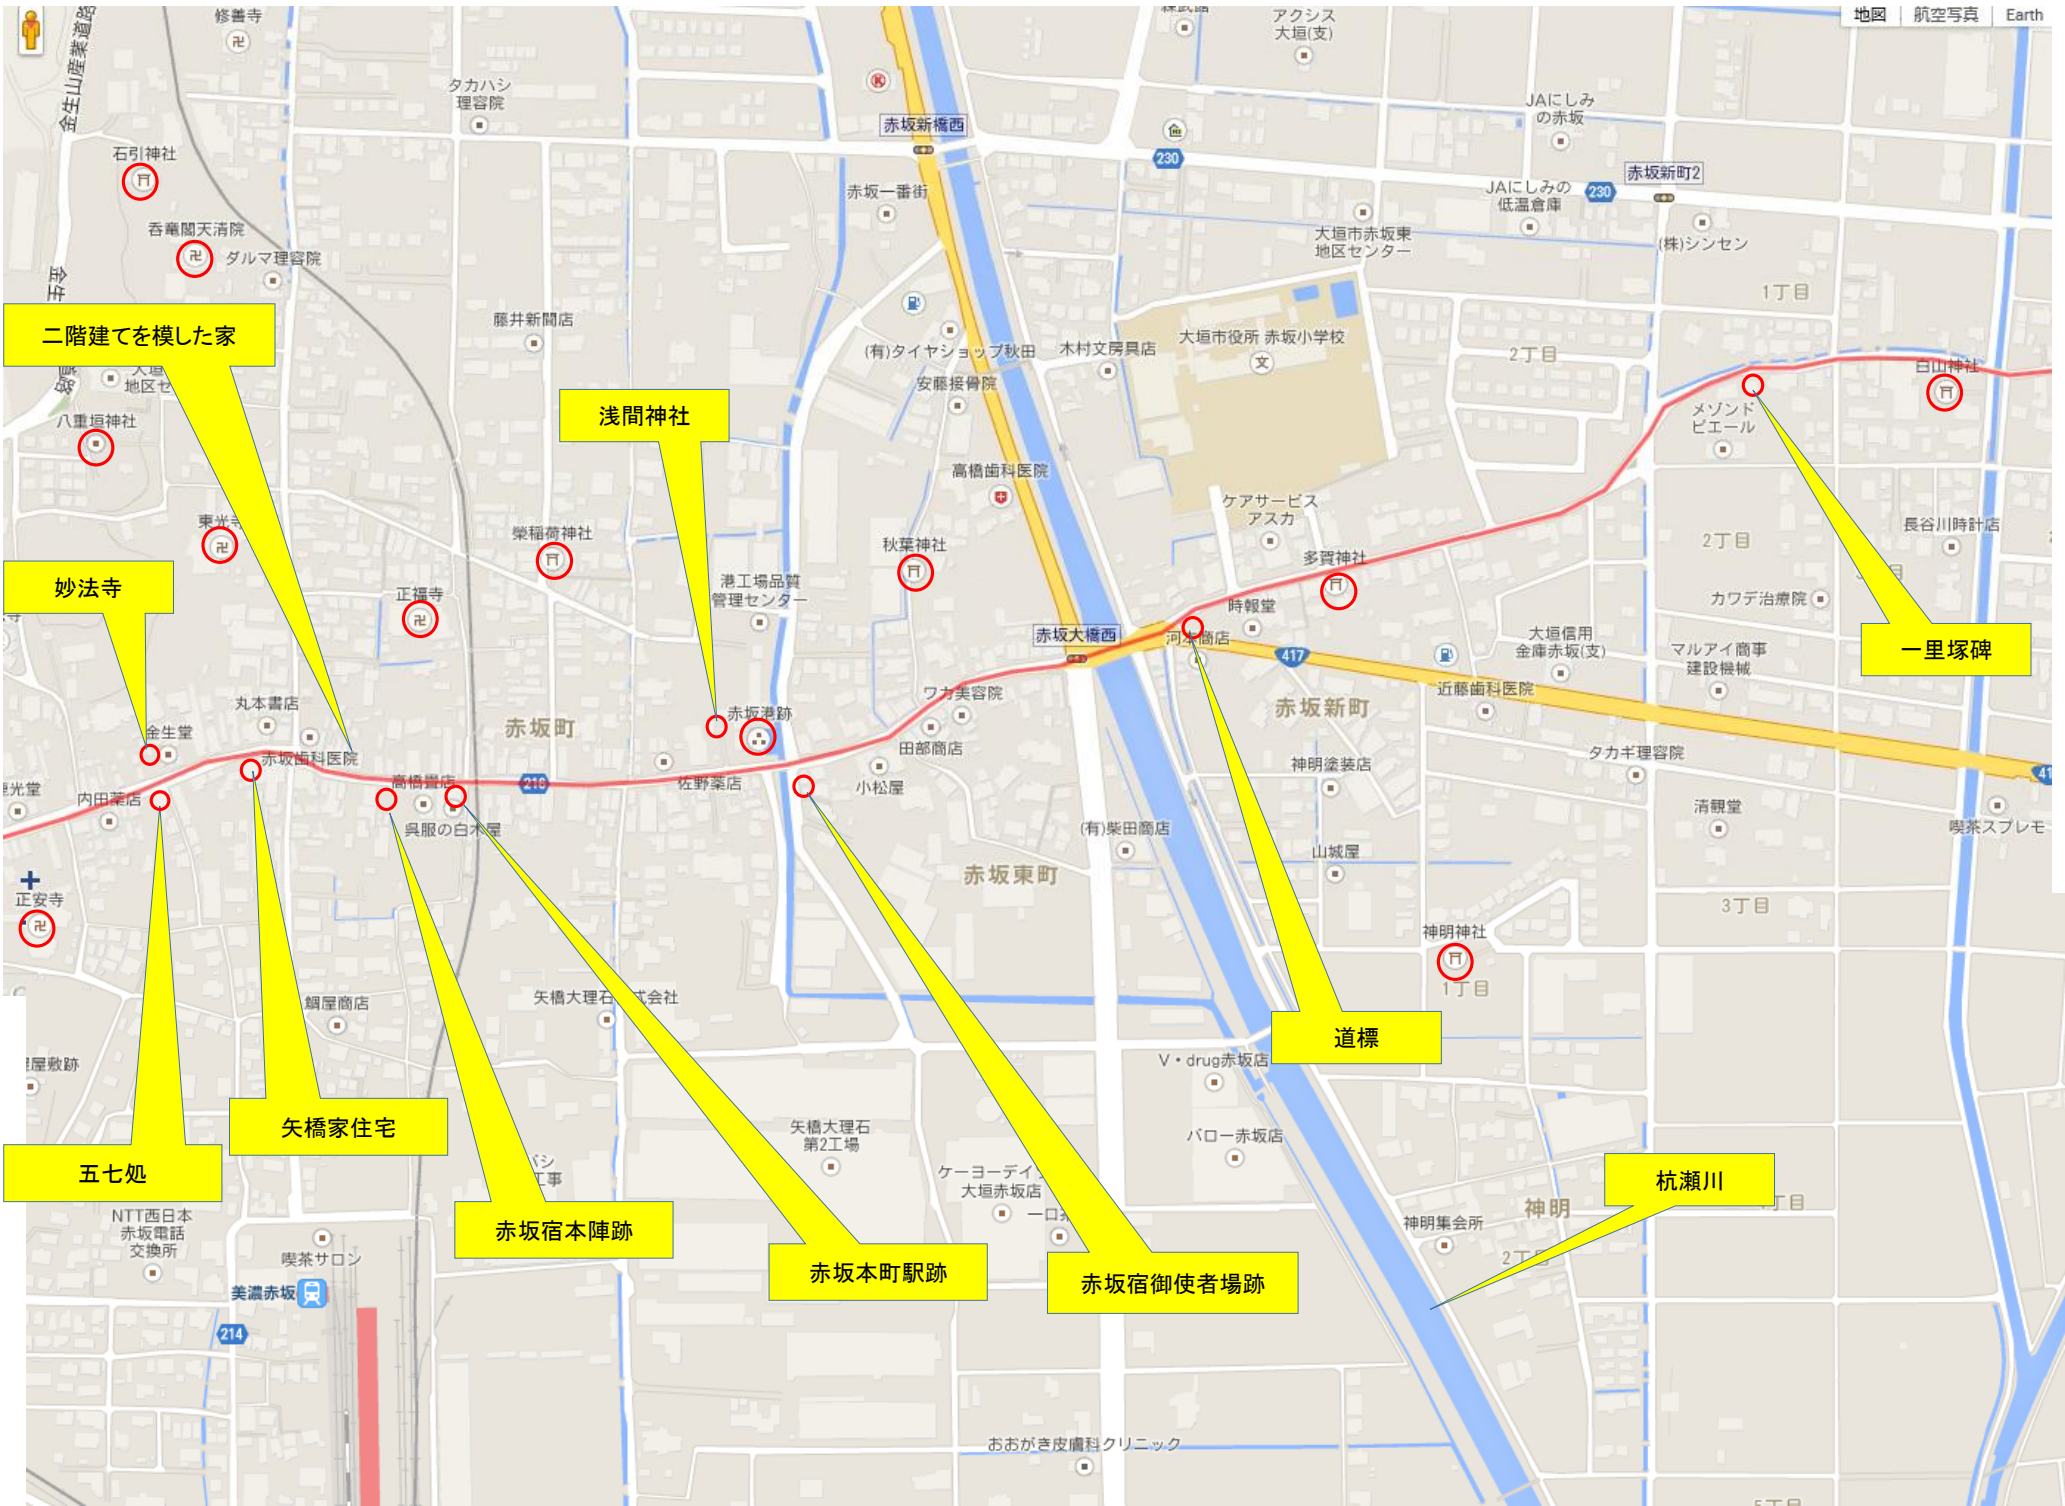

安藤歯科

(株)松岡  
鉄工所

中山接骨院

カワイ線材(株)

コーポ  
スプリングC棟

エスラインキ  
大垣(支)

二階建てを模した家

妙法寺

五七処

矢橋家住宅

赤坂宿本陣跡

赤坂本町駅跡

赤坂宿御使者場跡

浅間神社

道標

杭瀬川