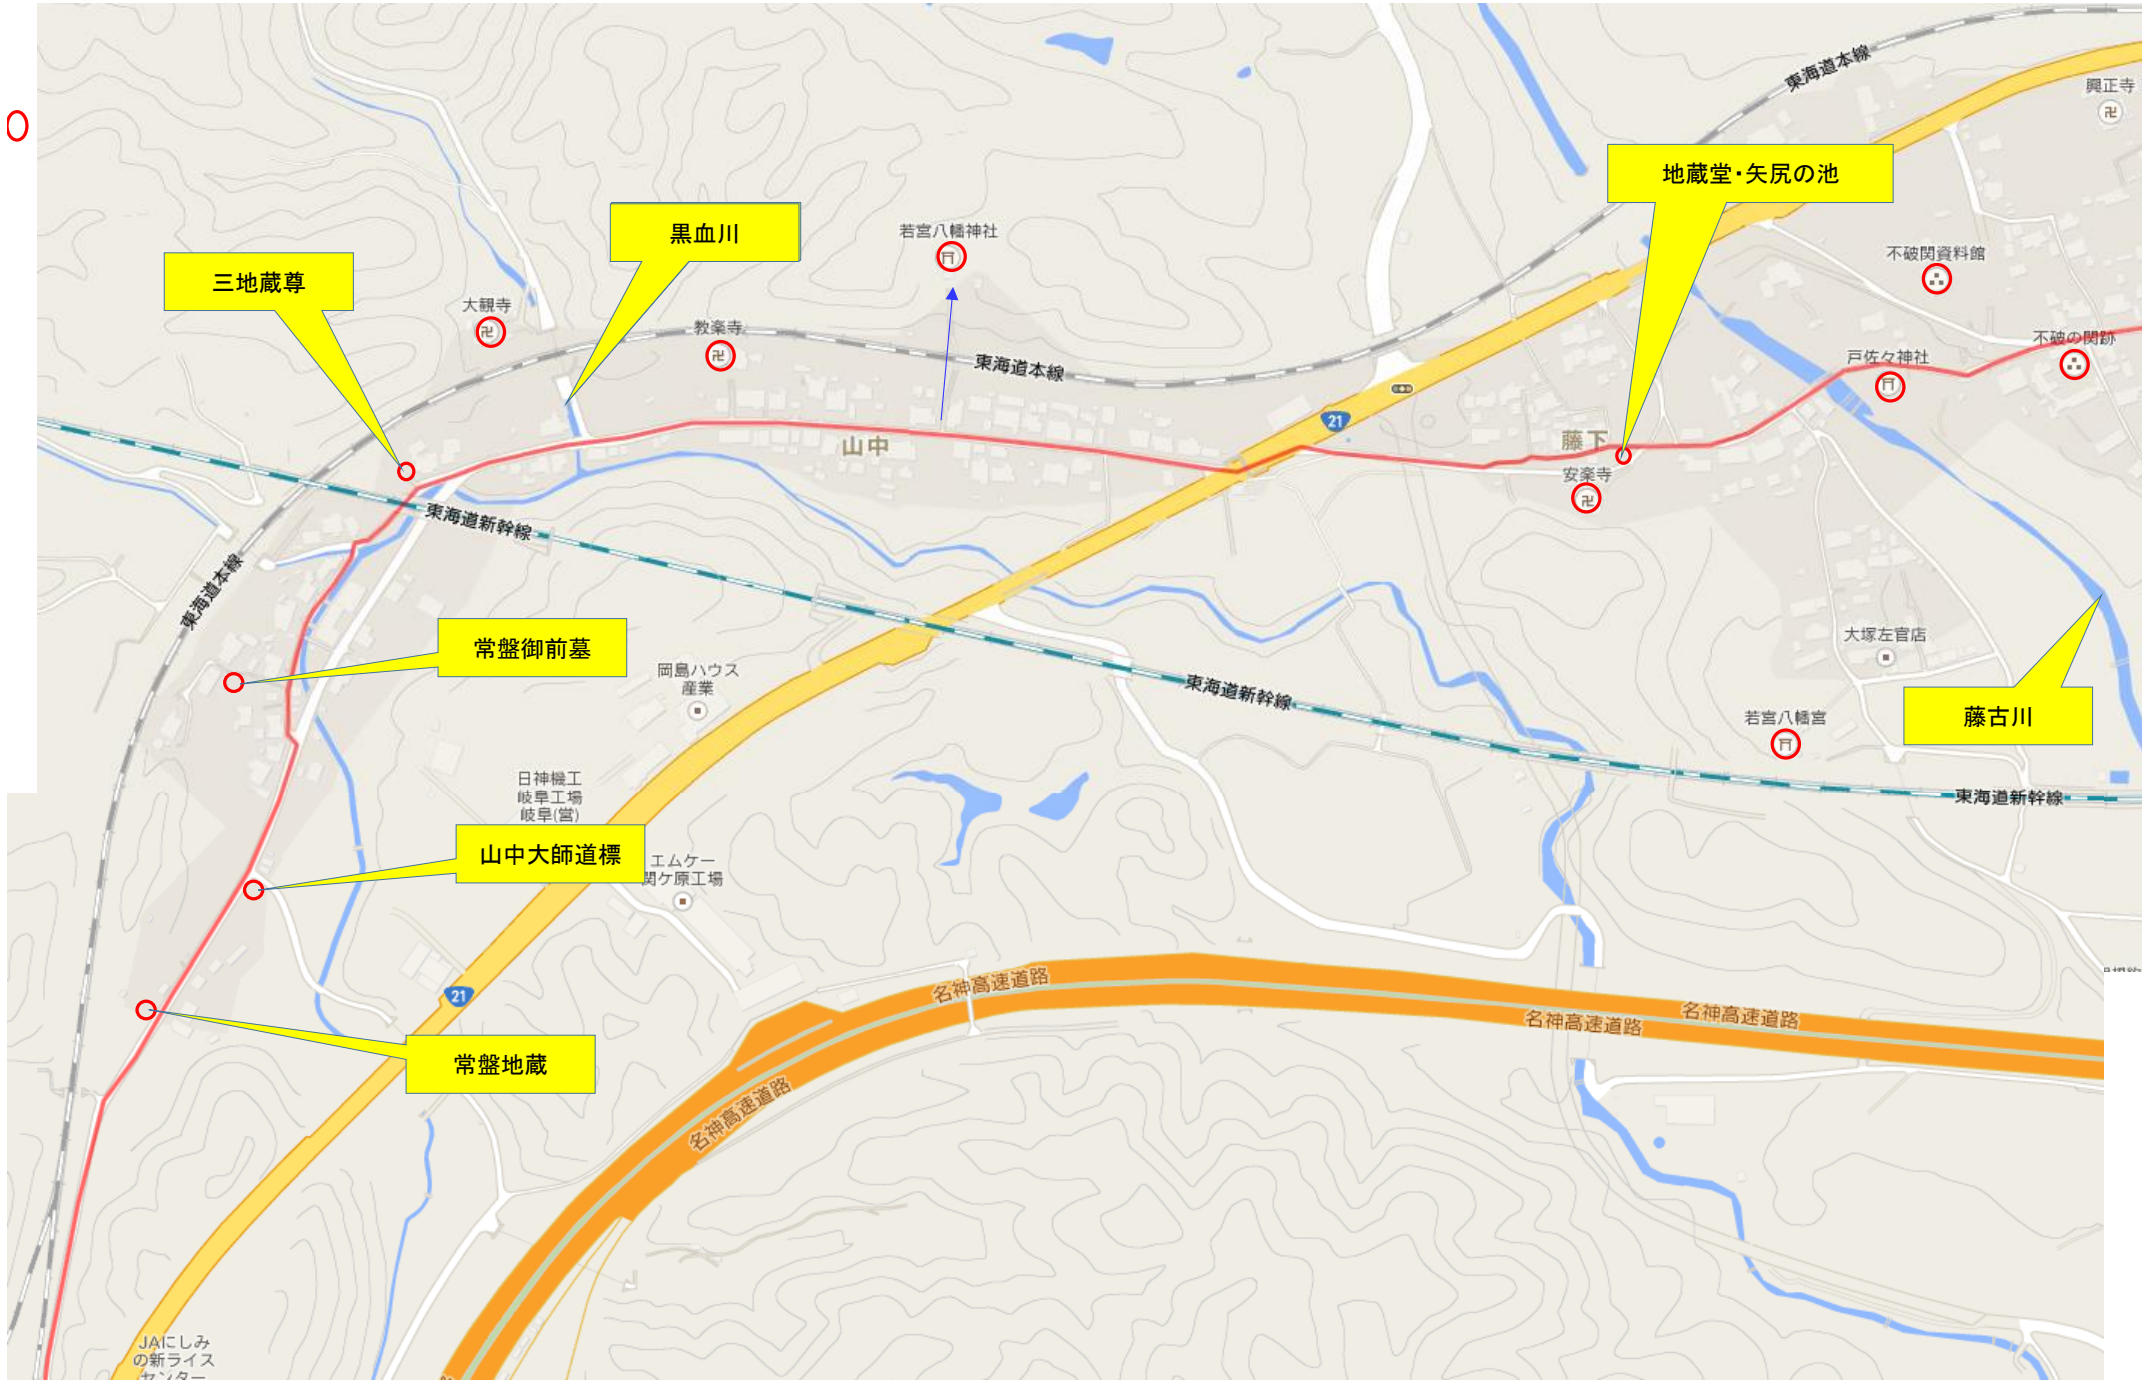

與市宮

毘沙門天

関ヶ原醸造

至心院

徳川家康最後の床几場

東首塚

北国街道

0

脇本陣跡

徳川家康腰掛石

今須峠

今須の一里塚

真宗寺

問屋場跡  
永楽通宝の瓦屋根

今須宿本陣跡

今須川