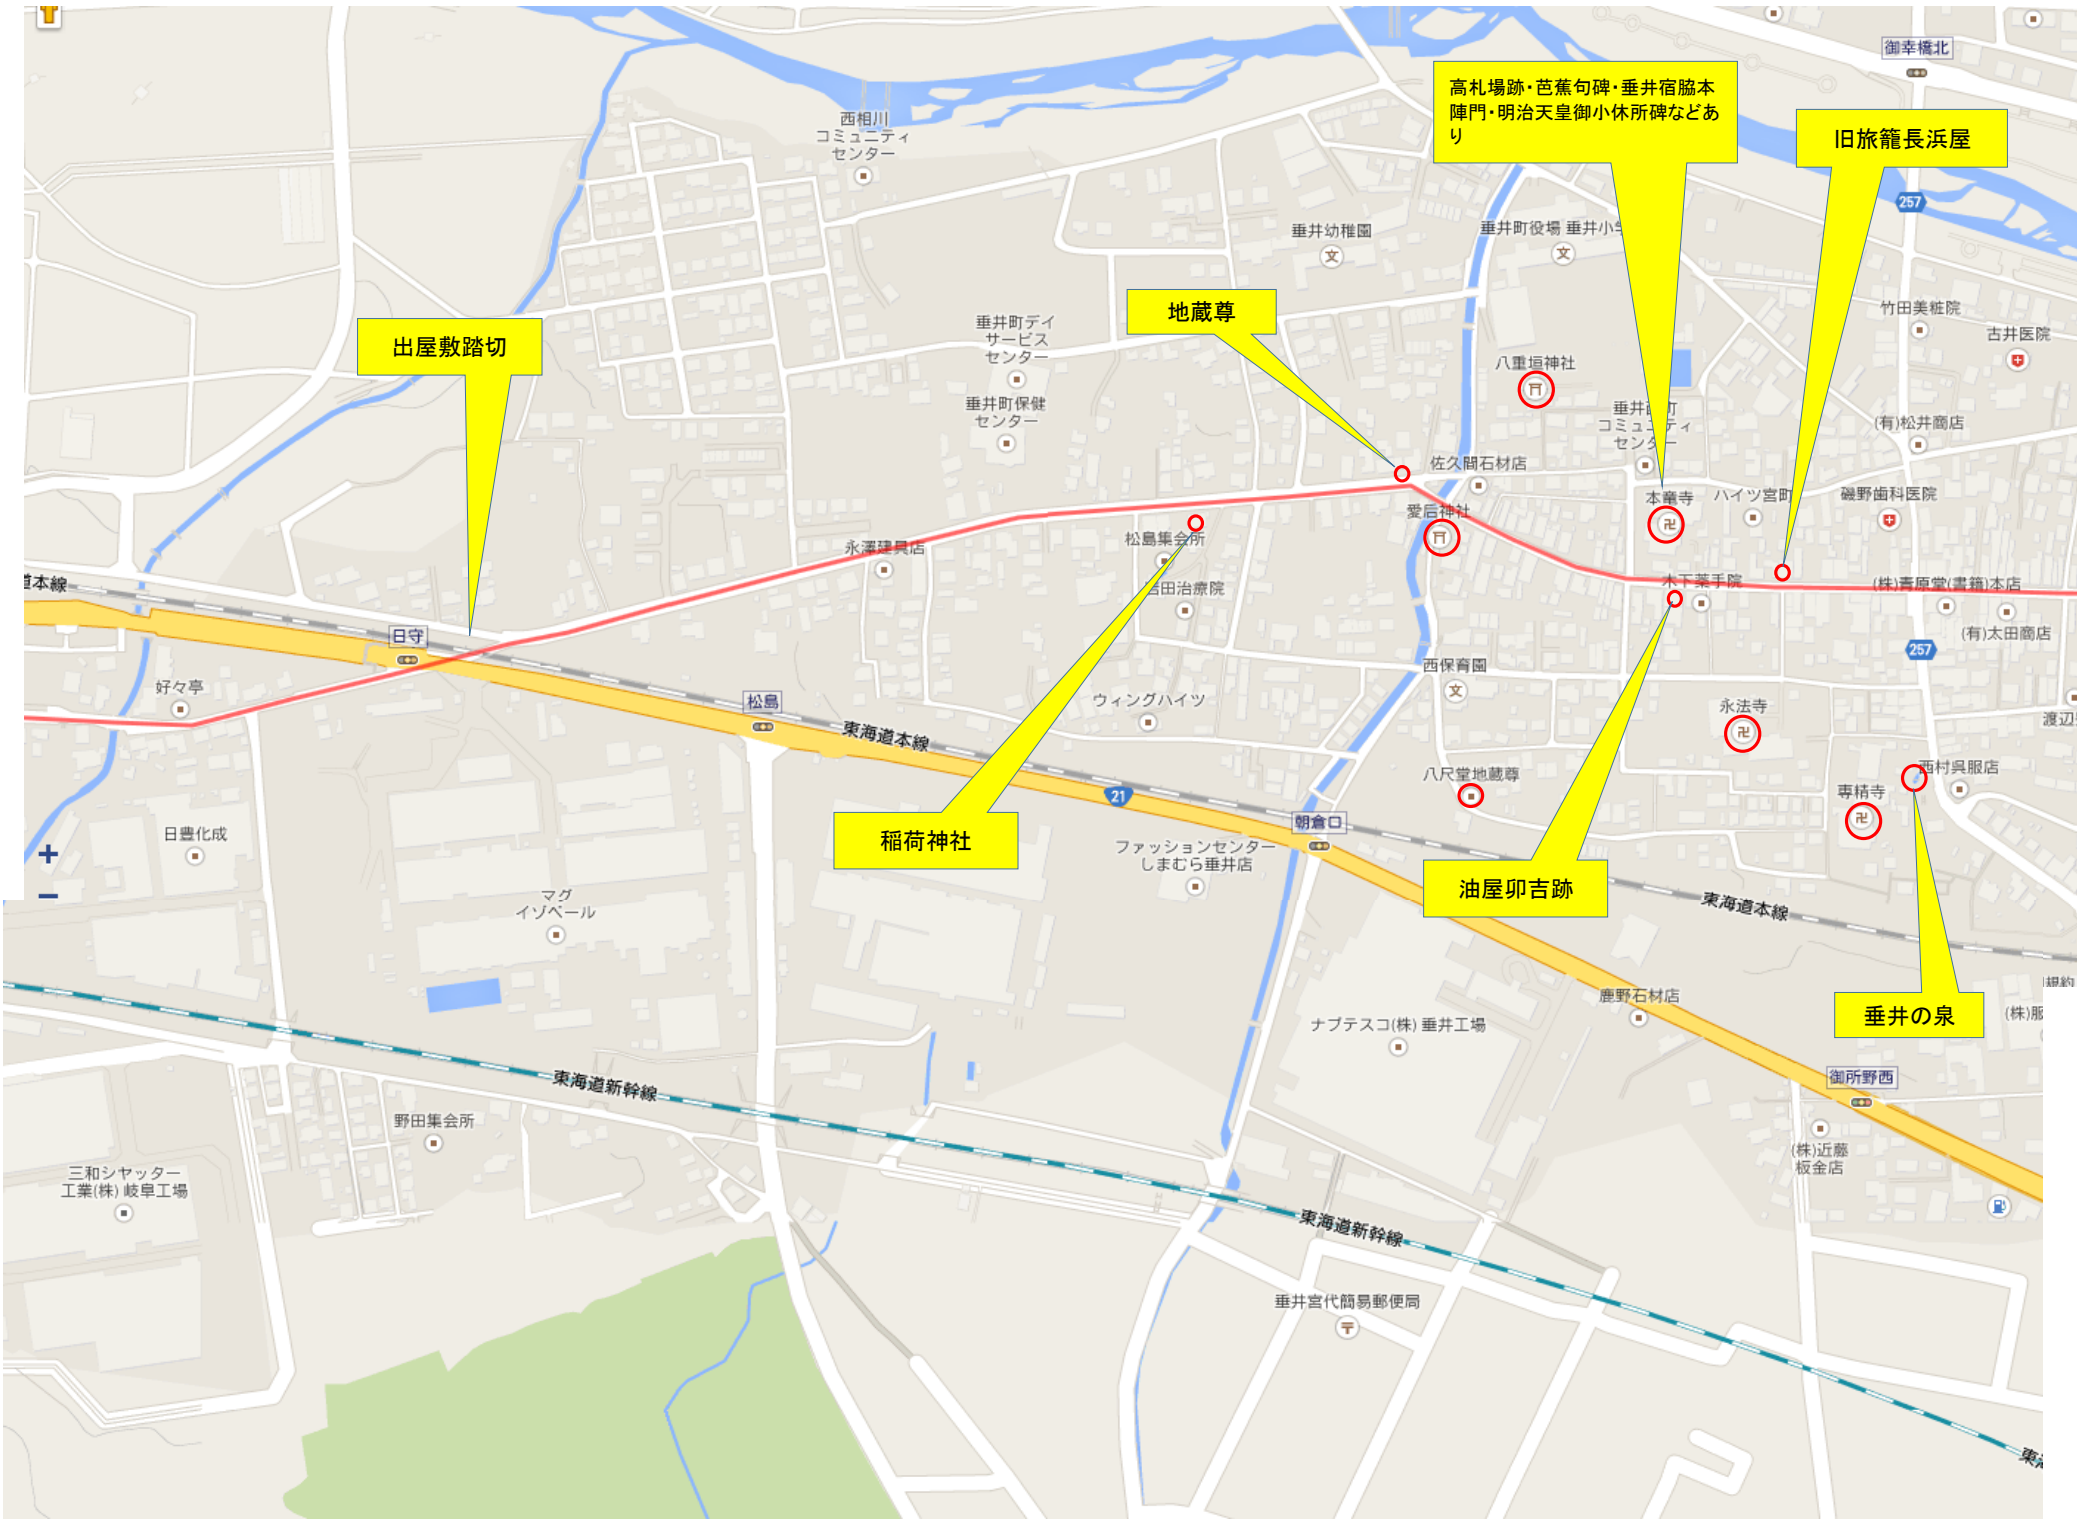

稲葉西

コーポ荒越

梅谷川

喜久一久稲荷神社

地蔵堂

道標

紙屋塚

旅籠亀丸屋

本陣跡

出屋敷踏切

地蔵尊

稲荷神社

油屋卯吉跡

高札場跡・芭蕉句碑・垂井宿脇本陣門・明治天皇御小休所碑などあり

旧旅籠長浜屋

垂井の泉

野上北

21

関ヶ原バイパス

東海道本線

台湾料理盛  
家垂井店

東海道本線

東海道本線

21