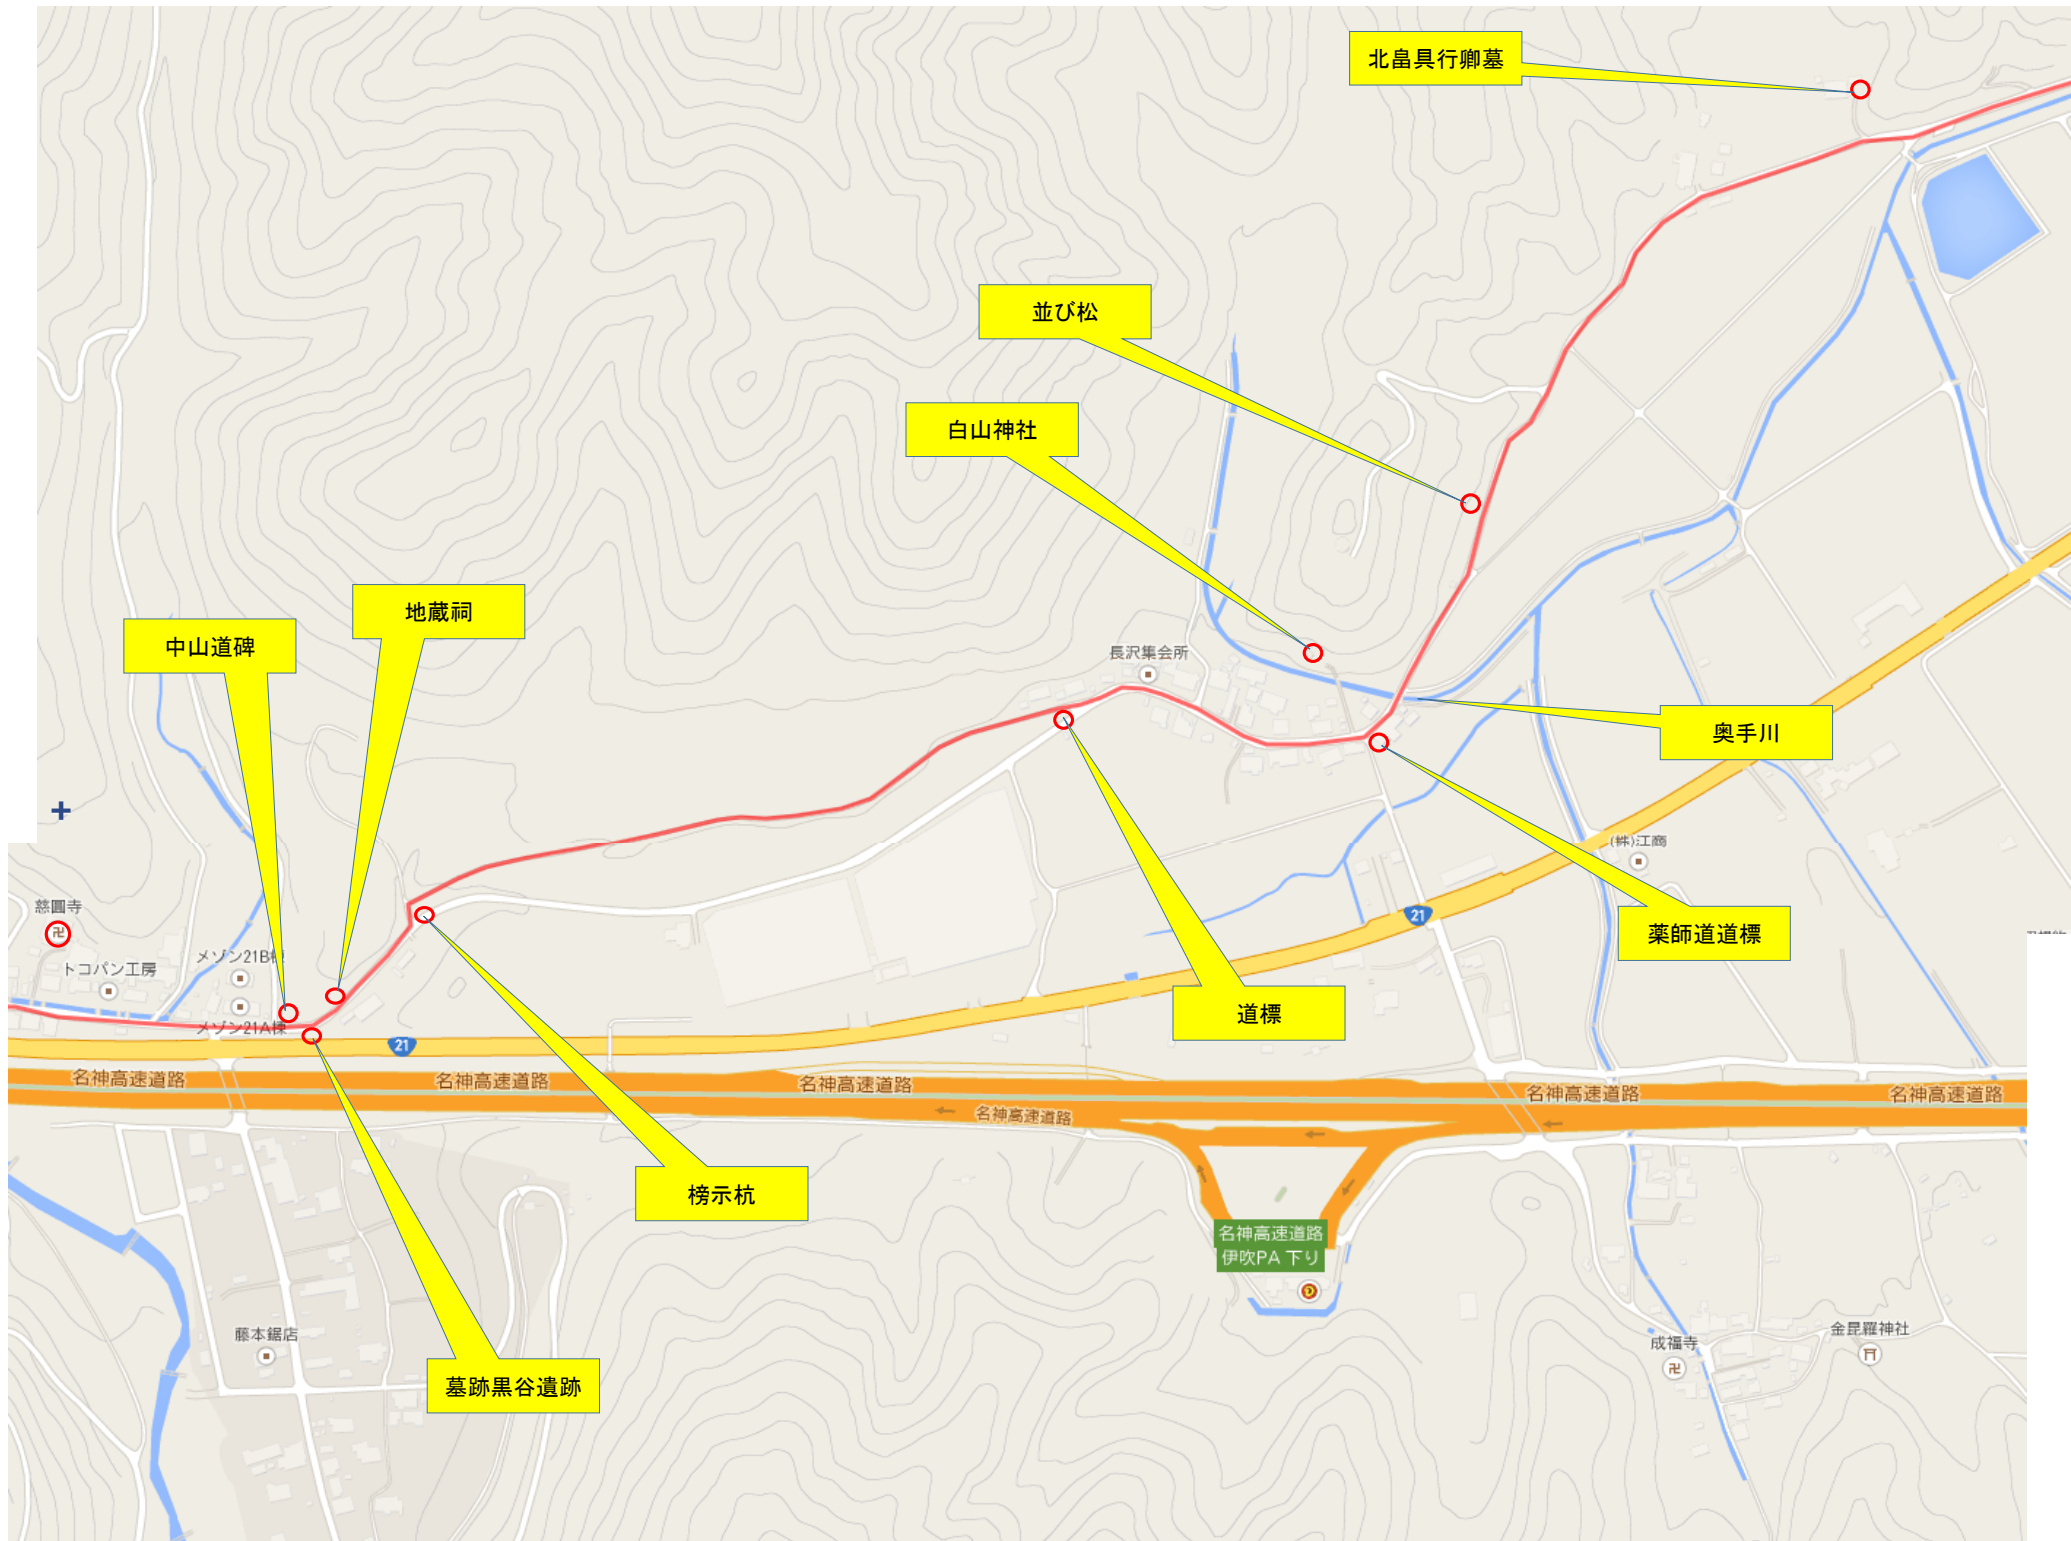

名神高速道路

名神高速道路

名神高速道路

北畠具行卿墓

並び松

白山神社

奥手川

薬師道道標