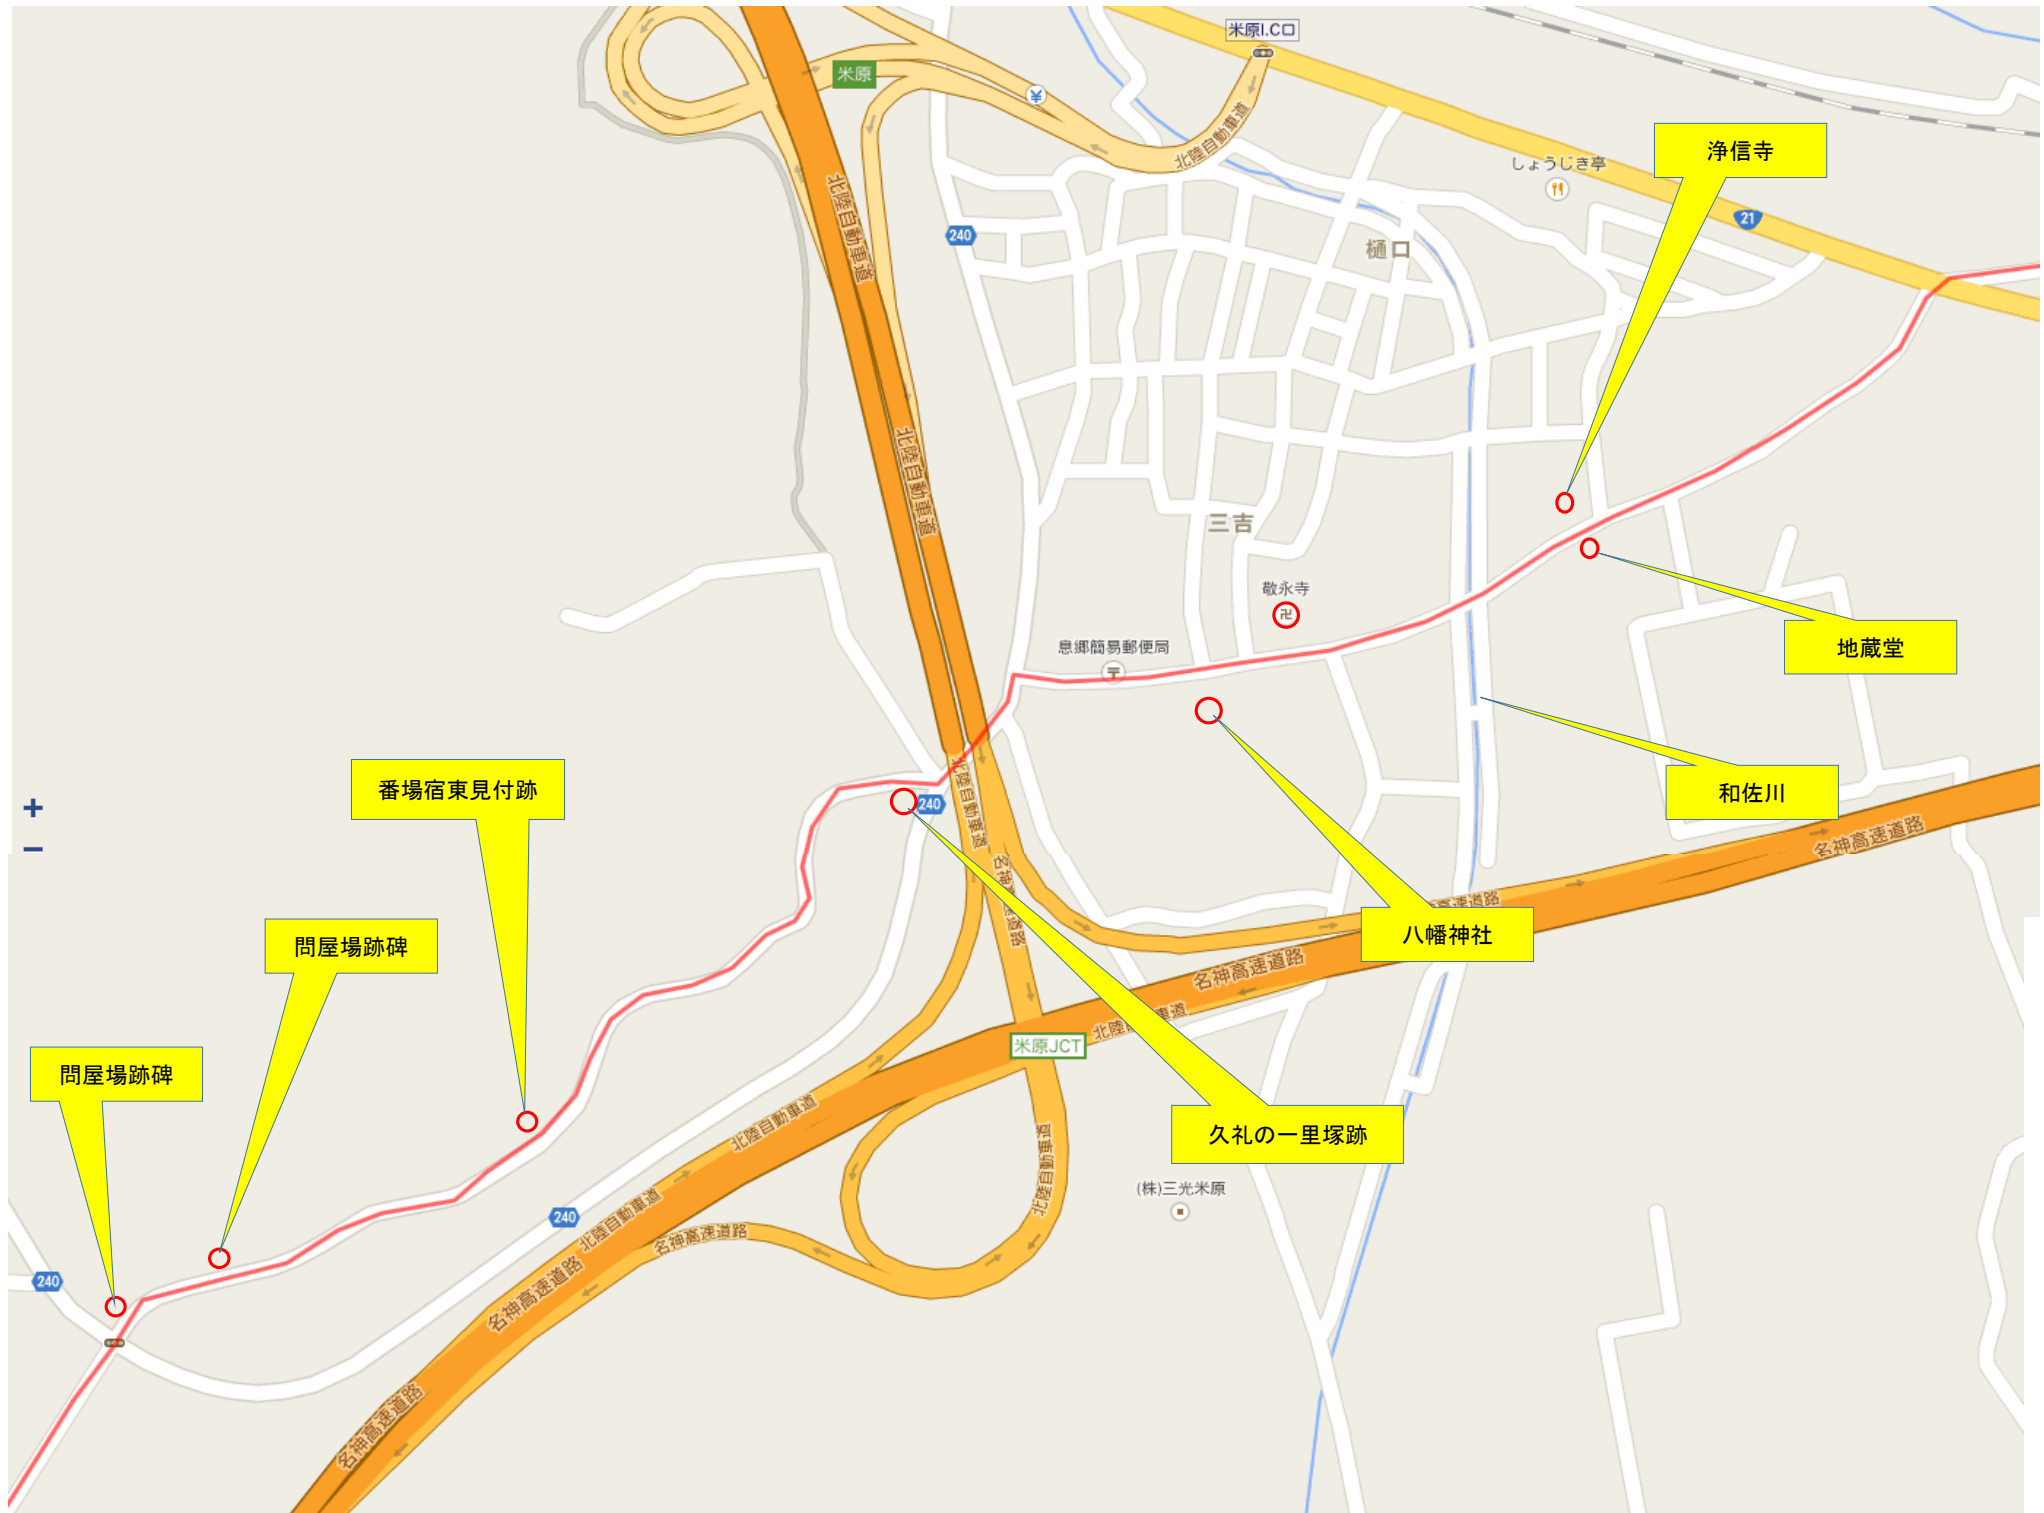

中山道番場宿碑

道標

脇本陣跡碑

明治天皇御小休所跡碑

東番場

問屋場跡碑

法雲寺

東番場会館