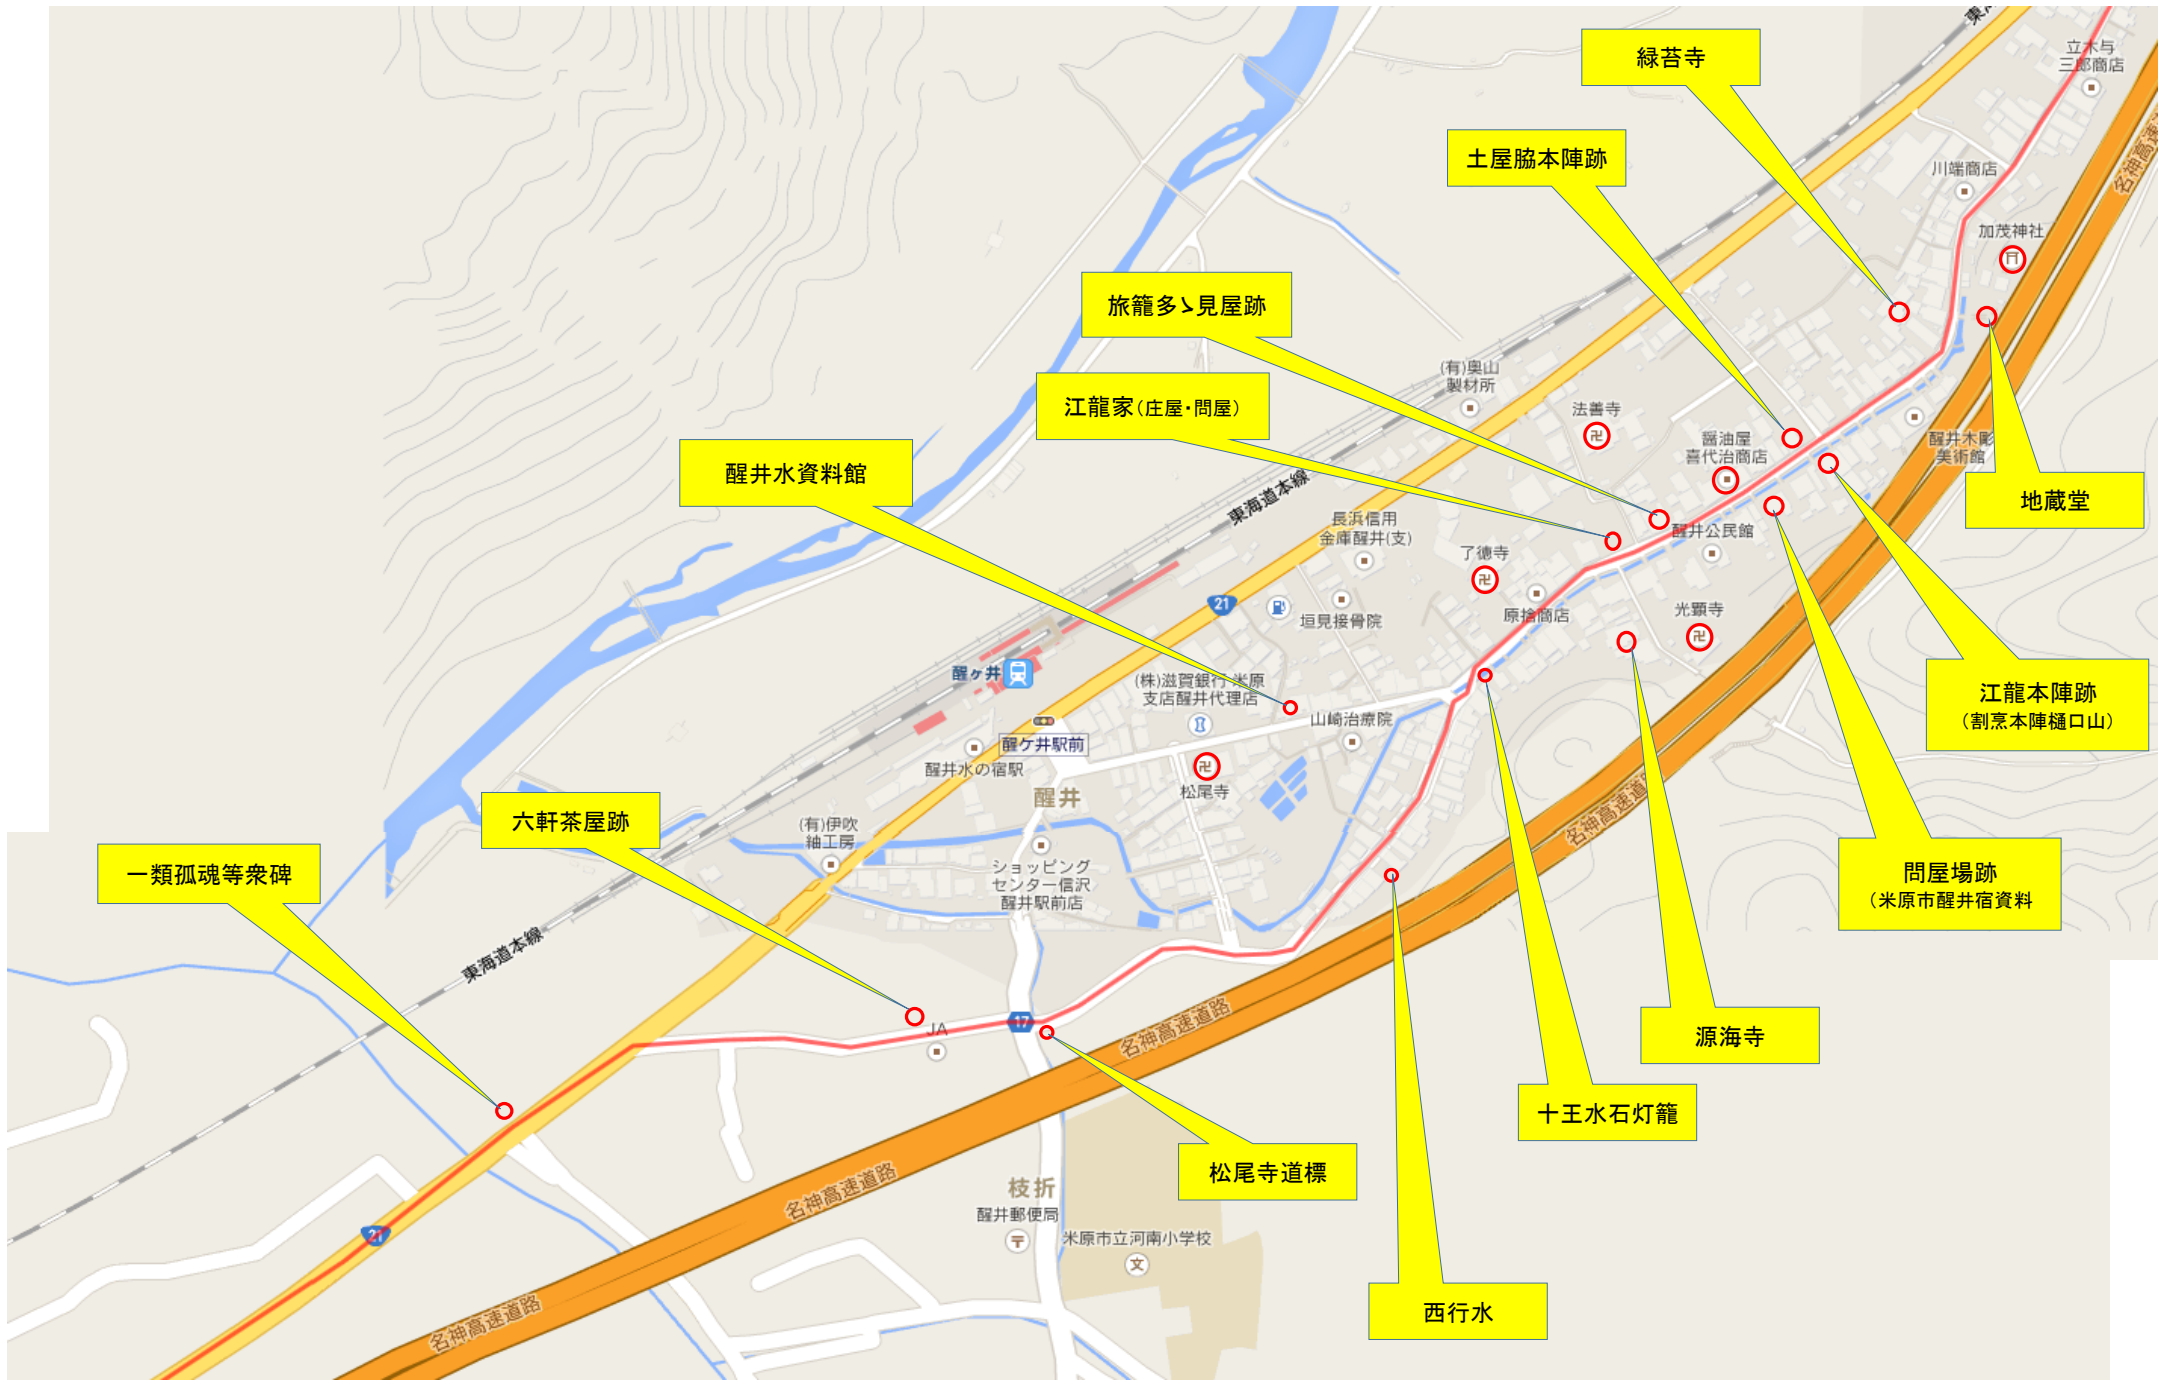

緑苔寺

土屋脇本陣跡

旅籠多々見屋跡

江龍家(庄屋・問屋)

醒井水資料館

地藏堂

江龍本陣跡
(割烹本陣樋口山)

問屋場跡
(米原市醒井宿資料)

源海寺

十王水石灯籠

西行水

松尾寺道標

六軒茶屋跡

一類孤魂等衆碑

立木与三郎商店

川端商店

加茂神社

醒井木彫美術館

醤油屋喜代治商店

醒井公民館

光顯寺

法善寺

了徳寺

原捨商店

長浜信用金庫醒井(支)

垣見接骨院

(株)滋賀銀行米原支店醒井代理店

山崎治療院

松尾寺

醒ヶ井

醒ヶ井駅前

醒井水の宿駅

(有)伊吹袖工房

ショッピングセンター信沢醒井駅前店

枝折

醒井郵便局

米原市立河南小学校

文

名神高速道路

名神高速道路

名神高速道路

名神高速道路

東海道本線

東海道本線

名神高速道路