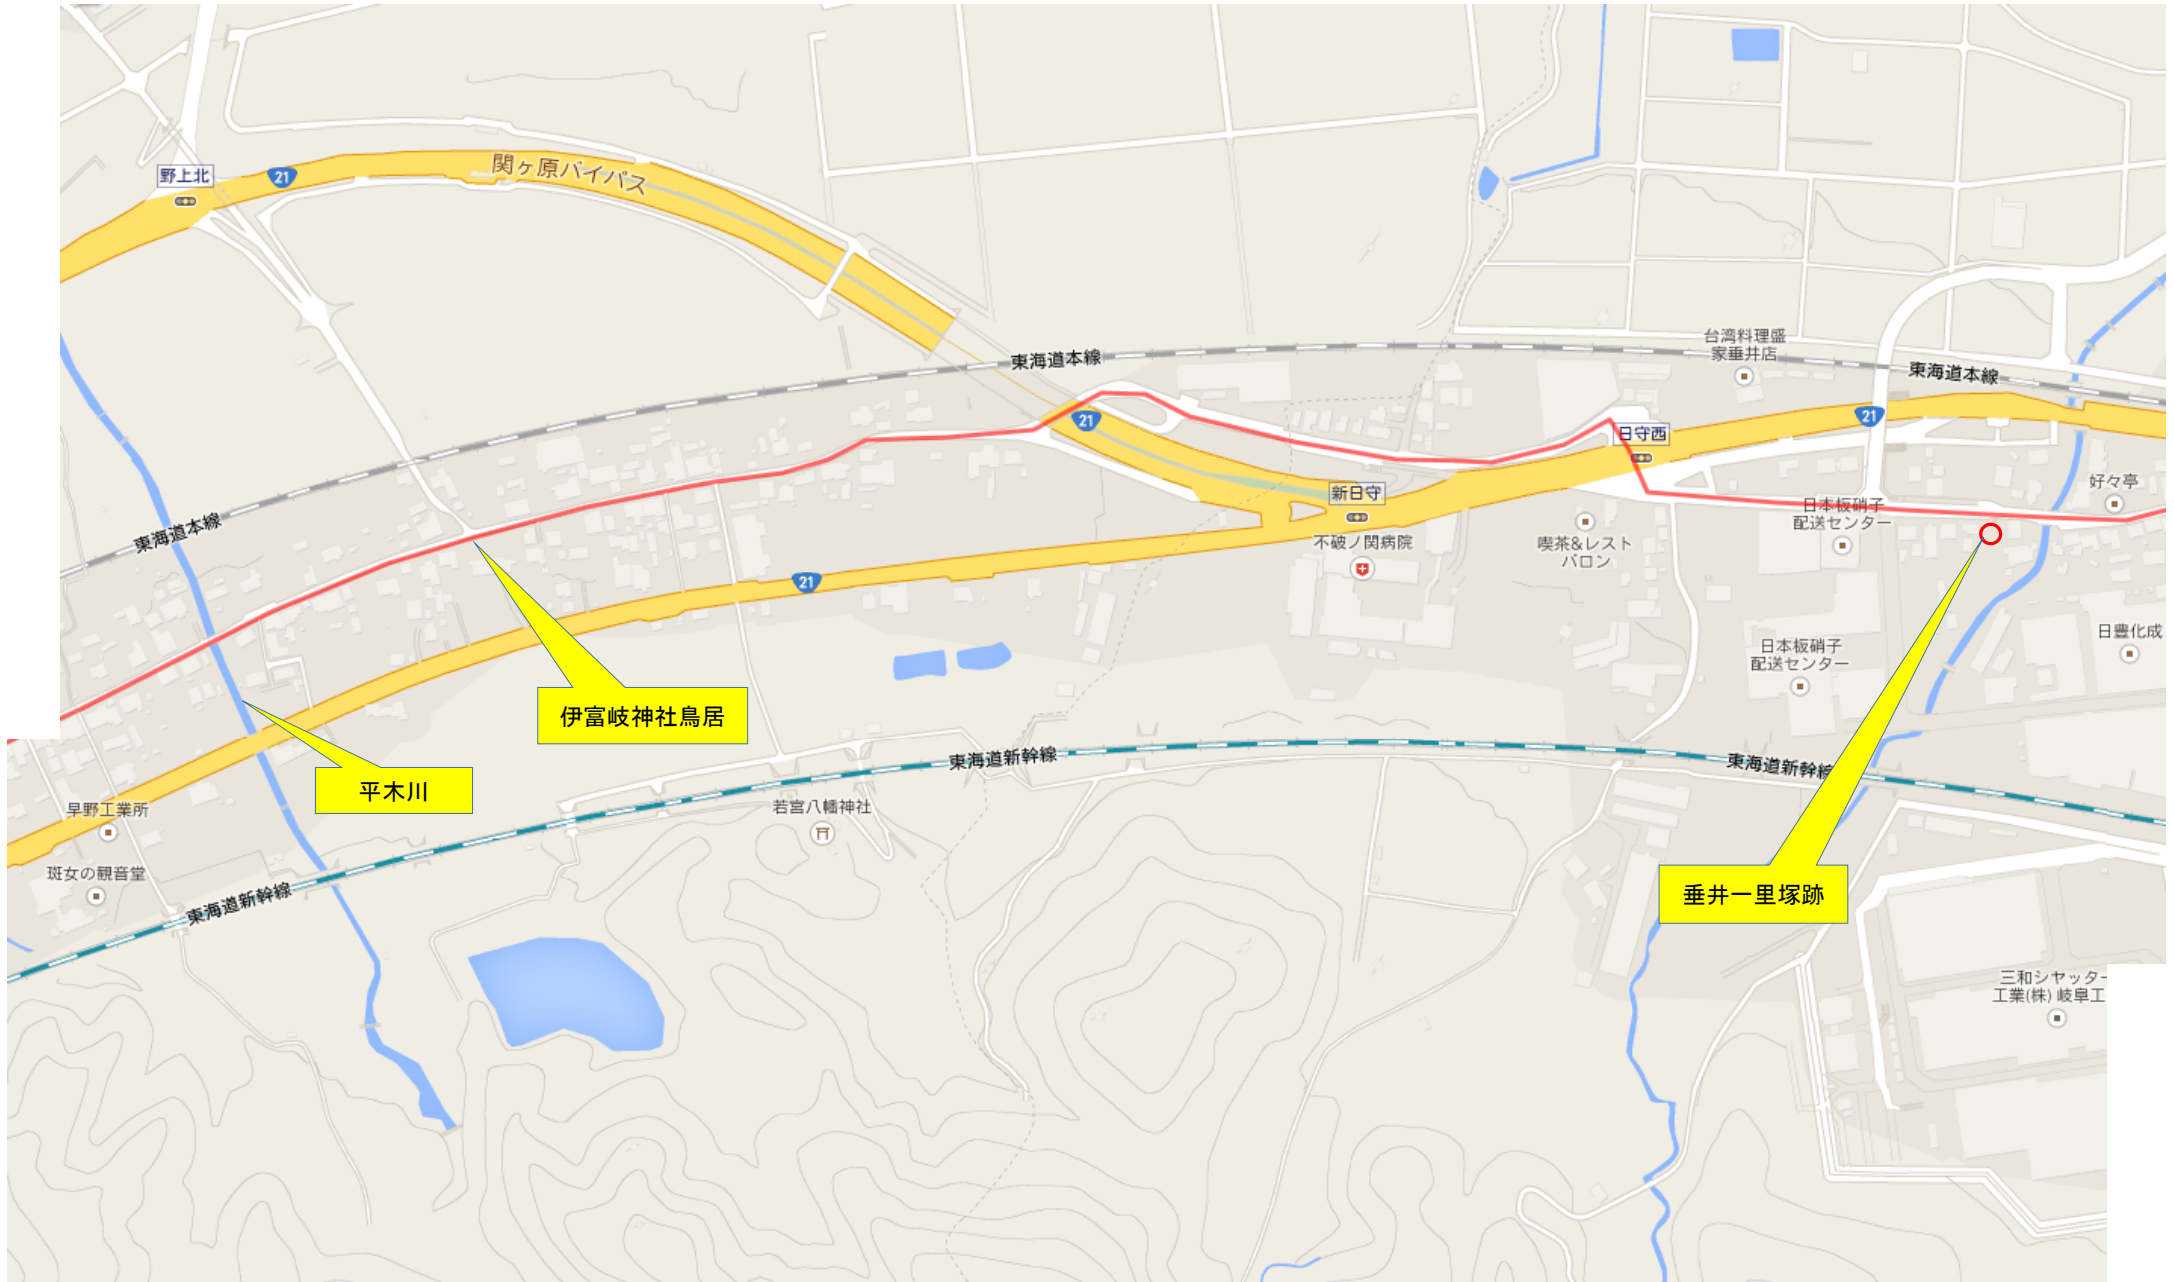

本陣跡

出屋敷踏切

地蔵尊

稲荷神社

油屋卯吉跡

高札場跡・芭蕉句碑・垂井宿脇本陣門・明治天皇御小休所碑などあり

旧旅籠長浜屋

垂井の泉

野上北

21

関ヶ原バイパス

東海道本線

台湾料理盛  
家垂井店

東海道本線

東海道本線

21