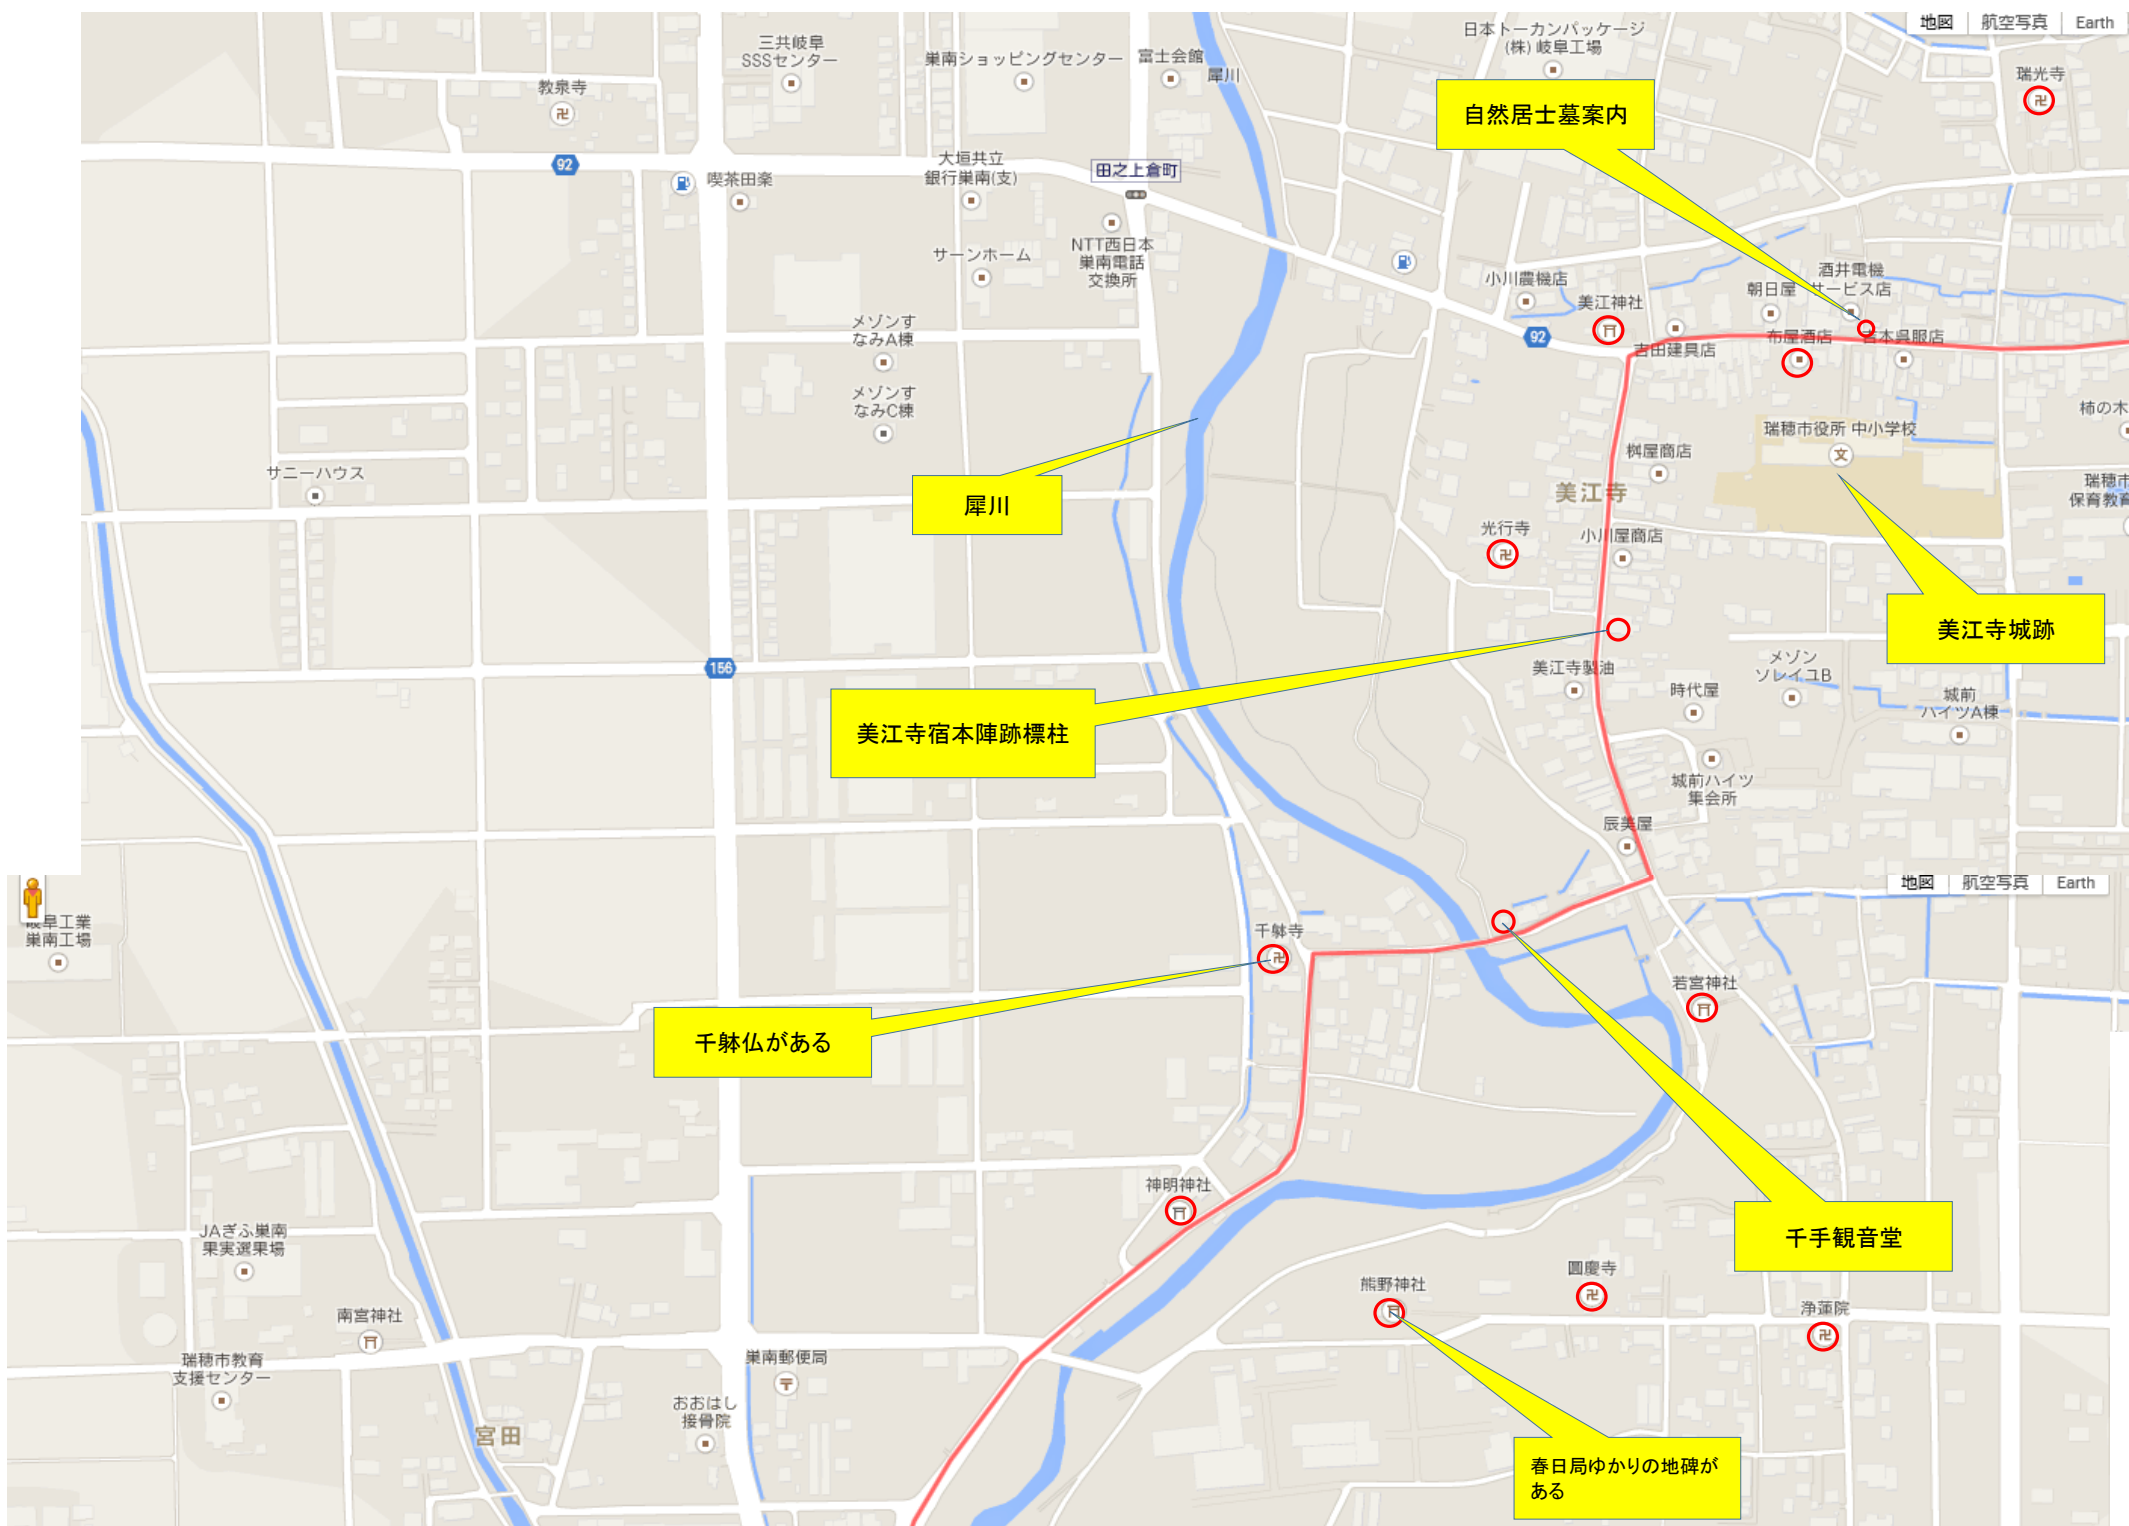

高札場跡

阿賀多神社

西巖寺

加納宿西番所跡

天万神社

馬場の地蔵堂

神明神社

大ケヤキ

高札場跡

糸貫川

本田代官所跡

中川

芭蕉句碑がある

追分道標

五六川

一里塚跡碑

自然居士墓案内

犀川

美江寺宿本陣跡標柱

千駄仏がある

千手観音堂

春日局ゆかりの地碑がある

美江寺城跡

地図 航空写真 Earth

地図 航空写真 Earth

JAぎふ県南  
果実選果場

瑞穂市教育  
支援センター

南宮神社

宮田

おおはし  
接骨院

兼南郵便局

神明神社