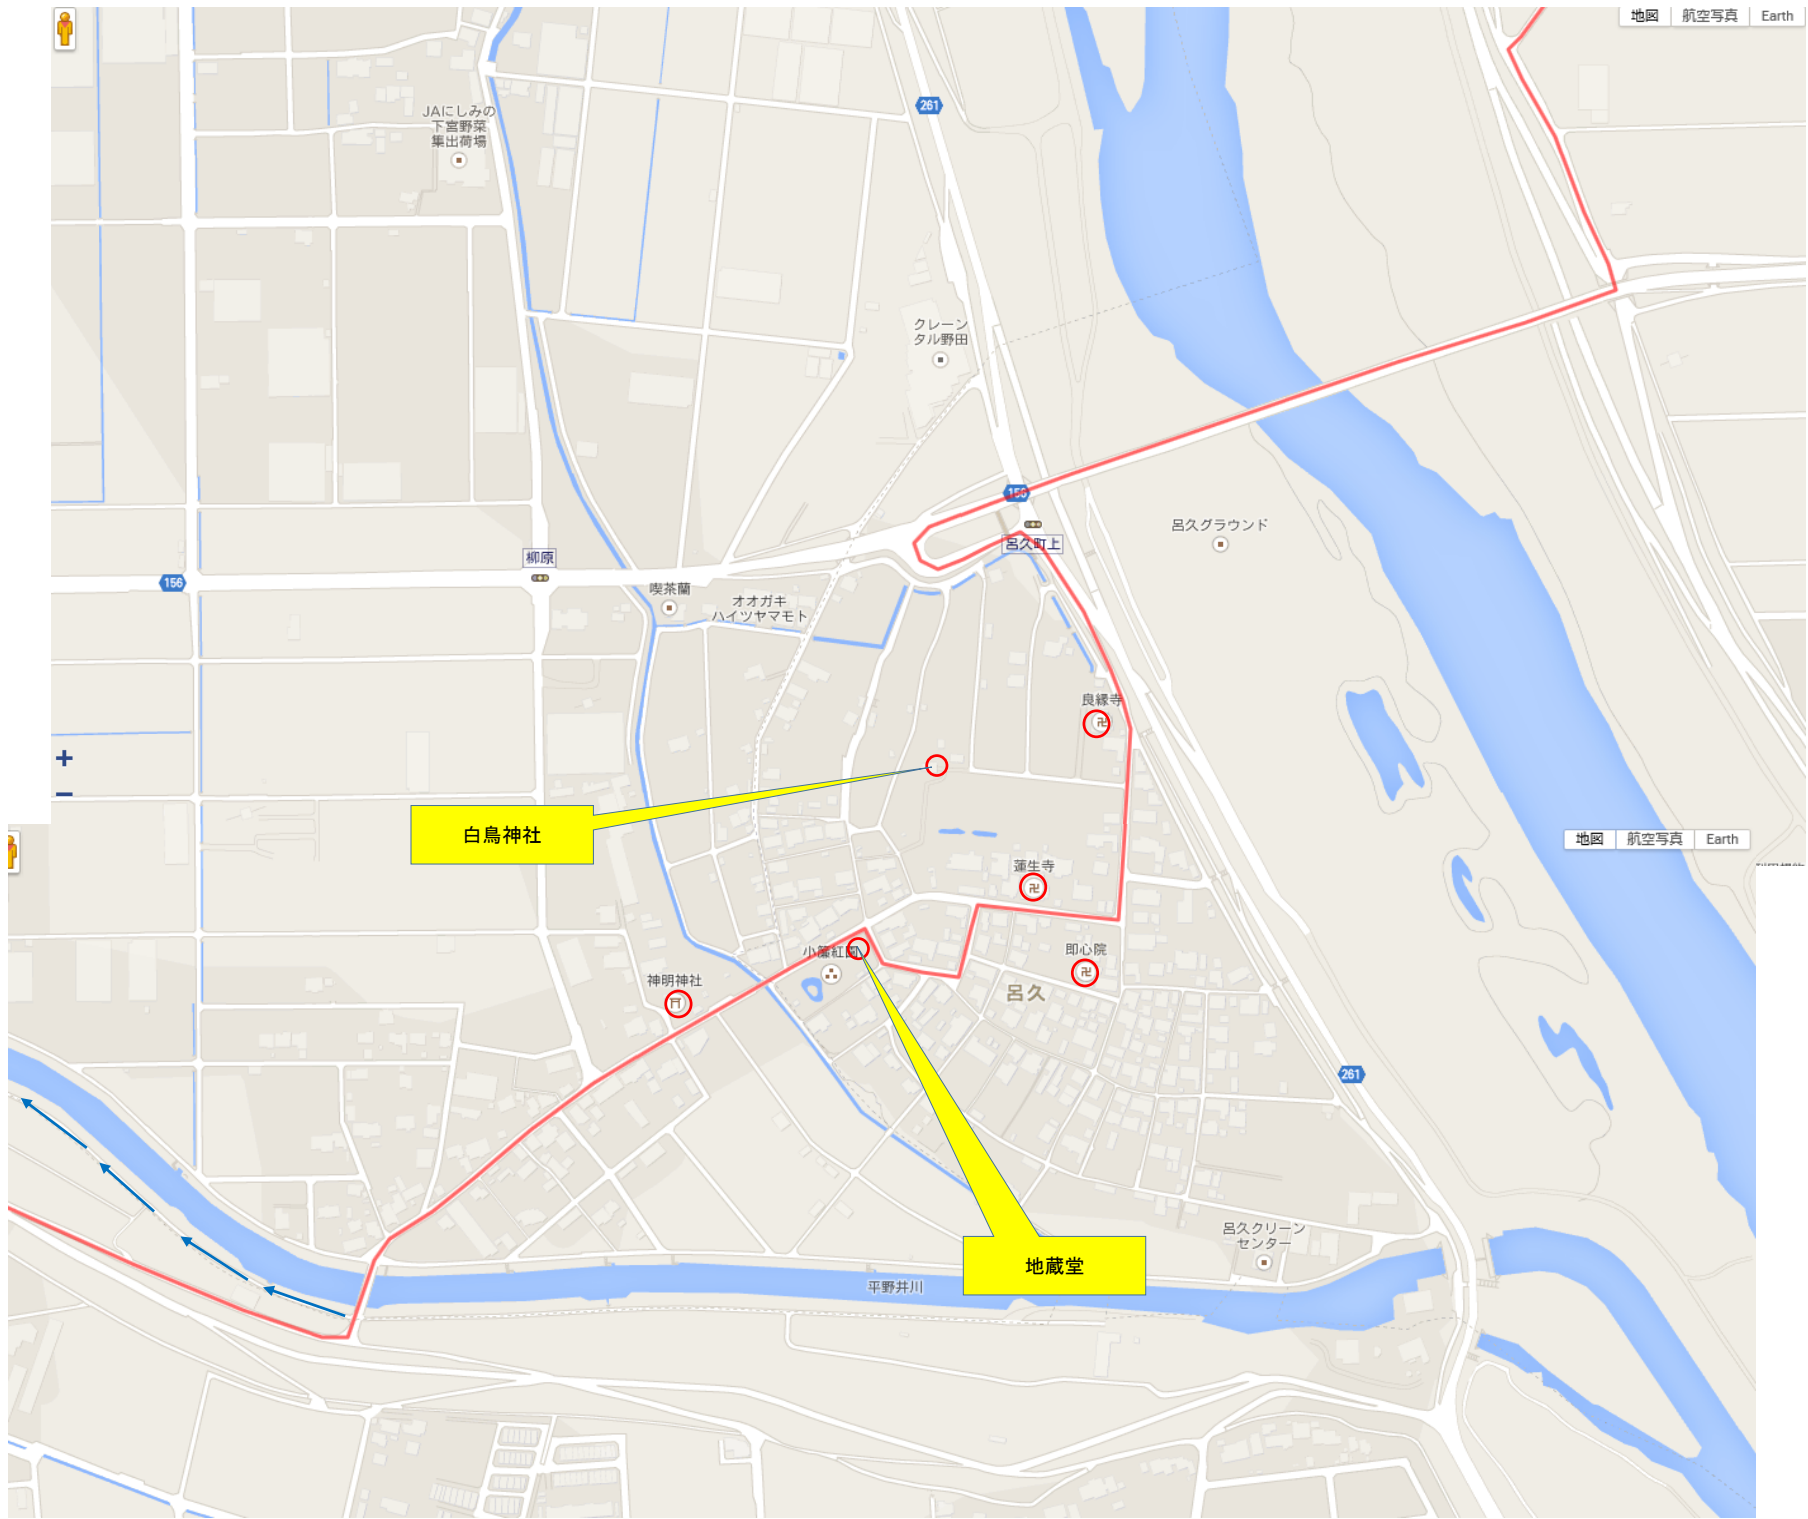

JAにしみの
下宮野菜
集出荷場

261

クレーン
タル野田

156

柳原

156
呂久町上

呂久グラウンド

唼茶蘭

オオガキ
ハイツヤマモト

良縁寺

白鳥神社

蓮生寺

神明神社

小幡紅紙

即心院

呂久

261

地藏堂

呂久クリーン
センター

平野井川